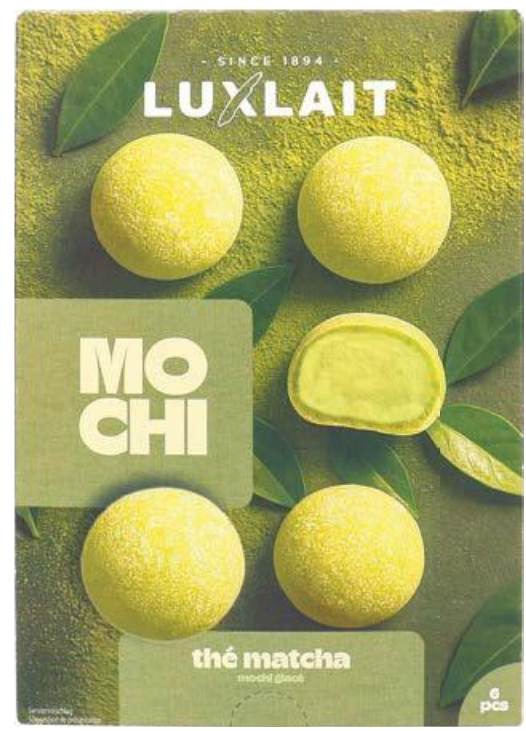

Lët'z go

Eis Produiten Aus Lëtzebuerg

Moien!

**Bâtonnets de glace
Luxlait**
Pistache, noisette ou vanille
6 x 90 ml
soit 12,69/l

~~7,65~~
6⁸⁵

**Mochis
Luxlait**
4 sortes
6 x 35 g
soit 29,95/kg

~~6,99~~
6²⁹

**Mini pots
Luxlait**
4 sortes
4 x 100 ml
soit 11,73/l

~~5,25~~
4⁶⁹

**Miniatures bouchées
Luxlait**
5 sortes
3 x 100 g
soit 18,83/kg

~~6,29~~
5⁶⁵

BIO
**Bio Glace
Luxlait**
4 sortes
1 l

~~8,15~~
7²⁹