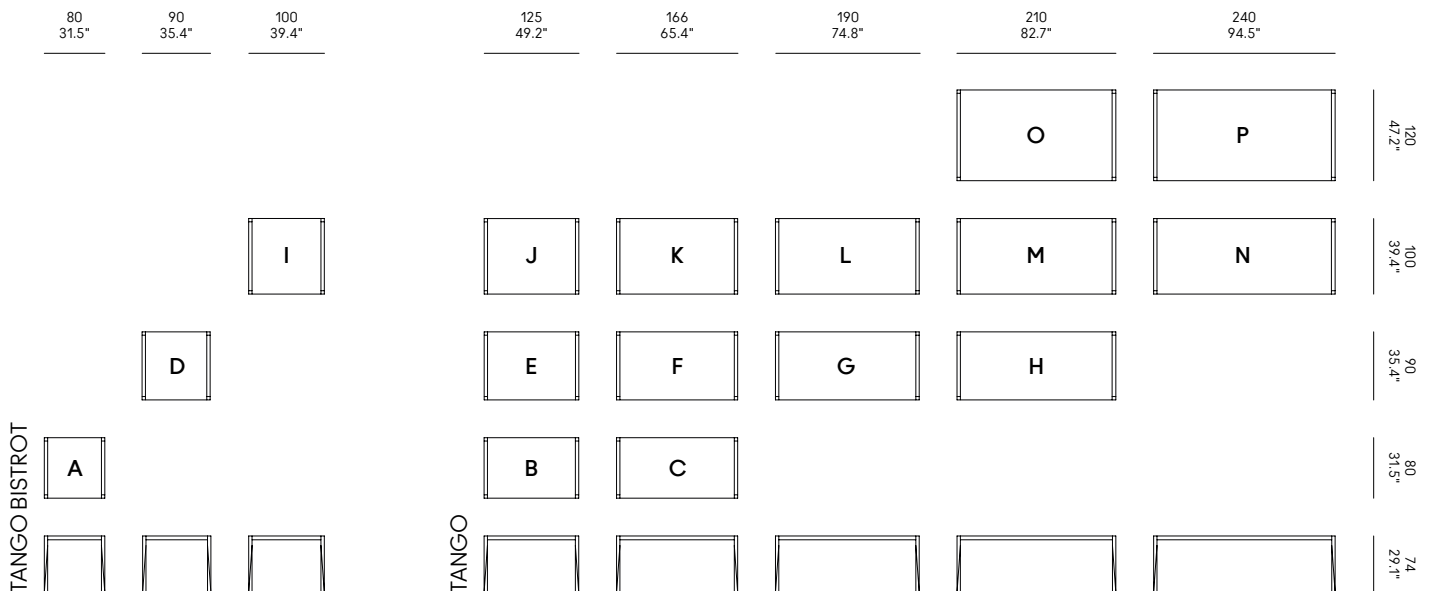

VIEW FINISHES

WATCH THE VIDEO STORY

BROWSE THE CATALOG

CAD MODELS

ASSEMBLY AND WARRANTY

Back Office Commerciale / Sales Back Office			
Italia	0434 1979 102	ordini@horm.it	https://wa.me/3904341979102
World	+39 0434 1979 101	orders@horm.it	https://wa.me/3904341979101

IT – Gambe in legno massello. Piano in Fenix, un materiale innovativo, ottenuto con l'ausilio di nanotecnologie che lo rendono anti-impronta, riparabile dai micrograffi, idoneo al contatto con gli alimenti.

EN – Legs in solid wood. Top made of Fenix, an innovative material obtained with the help of nanotechnologies that make it anti-fingerprint, repairable from micro-scratches, suitable for contact with food.

FR – Pieds en bois massif. Plateau réalisés en Fenix, un matériau innovant, obtenu à l'aide de nanotechnologies qui le rendent anti-traces de doigts, qui permet la réparation de micro-rayures, apte au contact avec les aliments.

DE – Füßen aus Massivholz. Tischplatte aus Fenix, ein innovatives Material, das mit Hilfe von Nanotechnologien hergestellt wurde, die es gegen Fingerabdrücke schützen, reparierbar aus Mikrokratzen, geeignet für den Kontakt mit Lebensmitteln.

ES – Patas en madera maciza. Sobre en Fenix, un material innovador obtenido con ayuda de nanotecnologías que le dan propiedades anti-huella, reparable de microrayaduras, idóneo al contacto con los alimentos.

+++
I tavoli che in estensione superano i 239 cm possono presentare una leggera flessione del piano, che rientra negli standard di qualità accettati.

+++
Tables that extend beyond 239 cm may have a slight bending of the top, which falls within accepted quality standards.