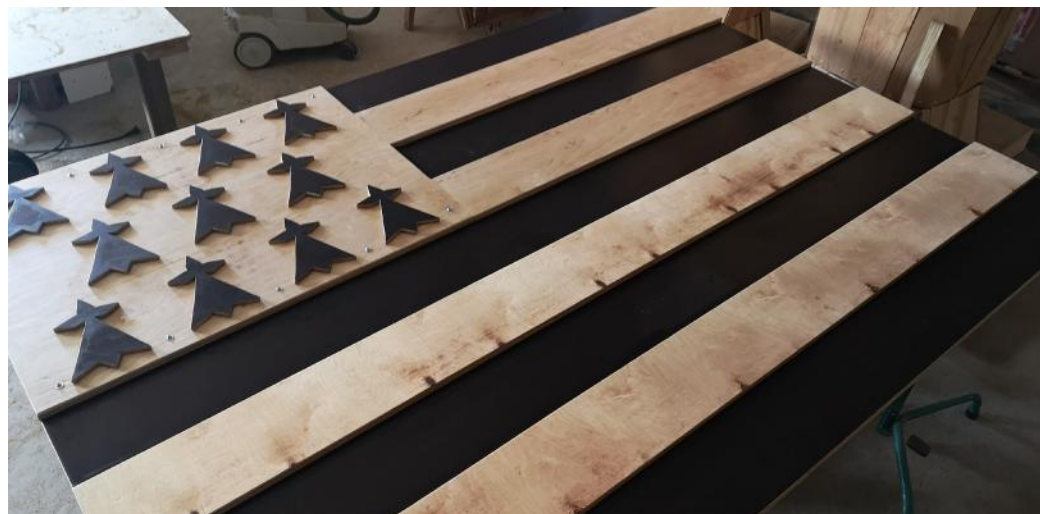

Growth anchorage system

Ancrage croissance standard - CMU 1.5T 43 € H.T.

Growth anchorage system

FABRICATION SUR MESURE

KIT EPI ENFANT / ADULTES / ENCADRANTS
CHILD / ADULT PPE KIT

Votre kit EPI (PETZL / BEAL / CAMP / CILAO)