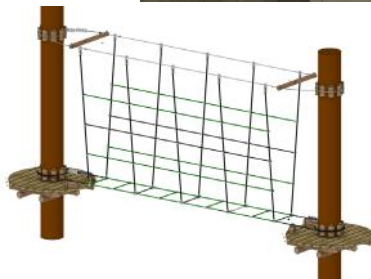

Growth anchorage system

Ancrage croissance standard - CMU 1.5T 43 € H.T.

Growth anchorage system

FABRICATION SUR MESURE

KIT EPI ENFANT / ADULTES / ENCADRANTS
CHILD / ADULT PPE KIT

Votre kit EPI (PETZL / BEAL / CAMP / CILAO)