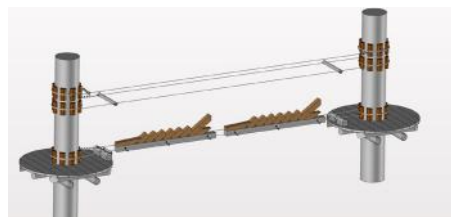

MARPAJL _____ 10.80 €
Marche passerelle Japon large
Wide Japon footbridge step

RECC13 _____ 6.10 €
Rondin d'échelle câble N°13 [Ø60 x 560 mm]
Cable ladder log

Mini plate-forme saut de puce [Ø60 cm] 59 €
Flea's jump mini platform [Ø60 cm]

Corde câblée équipée [500 mm] 24.90 €
Wire fiber rope equipped [Ø500 mm]

Modules croco [L 1800 mm] 195€
Croco

ACCESSOIRES ACCESSORIES

ECA55 _____ 9 € H.T.

Ecarteur équipé [Ø60 x 550 mm]

Equipped spacer [55 cm]