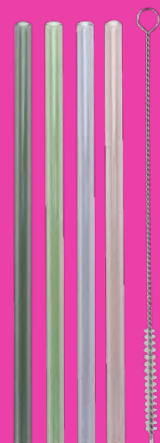

**4 coloridas
pajitas de vidrio
incl. cepillo limpiador
#678649**

**VAMOS
A TOMAR
ALGO**