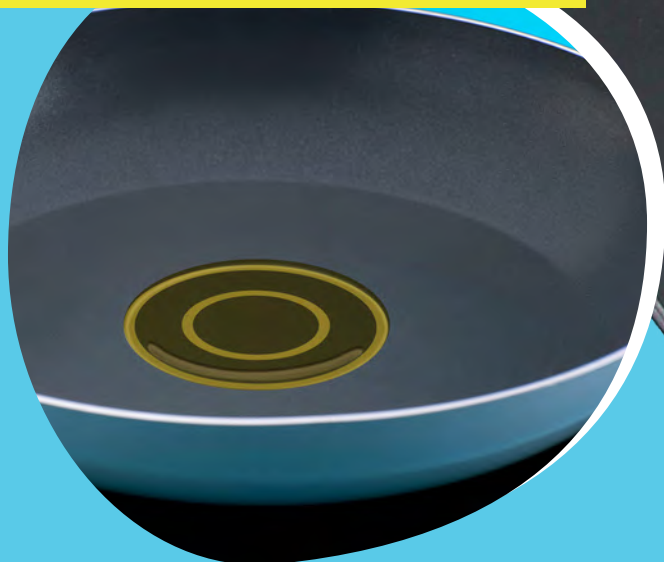

?

¿Te llaman la atención los anillos?

¡Es un sistema de medición de aceite!

5ml = 1 CUCHARILLA DE CAFÉ

15ml = 1 CUCHARA SOPERA

Siempre la cantidad justa de aceite gracias al sistema de medición de aceite de la batería de cocina Tasty.