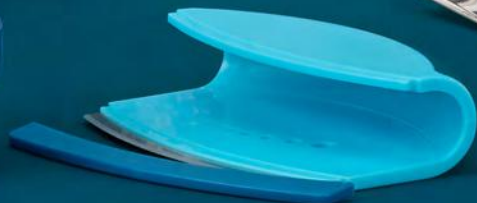

- Apto para lavavajillas
- 10 piezas, cucharas medidoras para todas tus necesidades
- Para ingredientes líquidos y sólidos
- Apilables para ahorrar espacio

**Set de 2 tijeras
#678411**

- Las cuchillas de acero inoxidable de alta resistencia proporcionan fuerza y durabilidad
- Abrebotellas integrado para mayor comodidad
- Cascanueces integrado
- Tijeras separables para una fácil limpieza

**Coladores, set de 3
#678401**

- Orificio para colgar y ahorrar espacio
- Aptos para lavavajillas
- Apilables
- Con soportes para una sujeción segura

**Set de colador
#678404**

- Apto para lavavajillas
- Con mango largo y manejable
- Perfecto para lavar la fruta y la ensalada
- Juego compuesto por un colador y un bol
- Apilables para ahorrar espacio