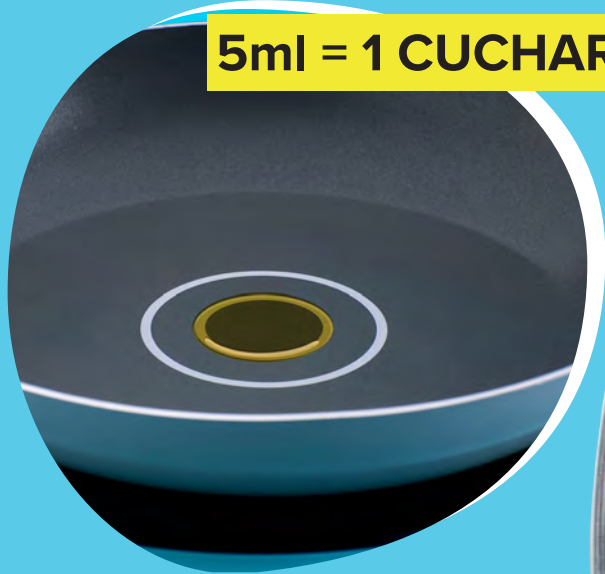

¡Es un sistema de medición de aceite!

5ml = 1 CUCHARILLA DE CAFÉ