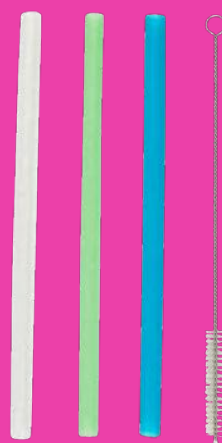

**Pajitas de plástico para
smoothies, 12 pzas.
incl. cepillo limpiador
#678414**