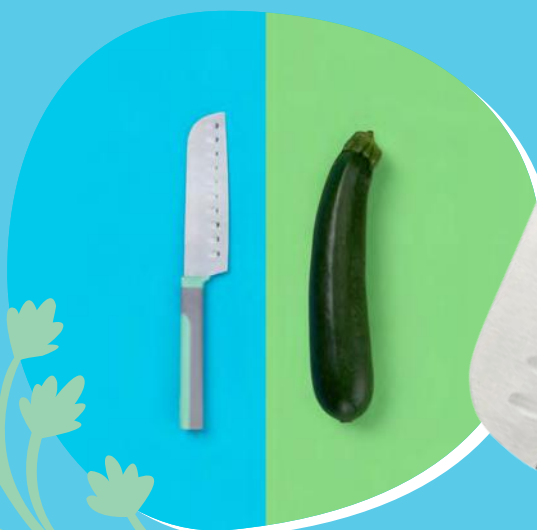

Cuchillo Santoku 18cm
#678094

- Cómodo mango de tacto suave
- Hoja afilada - 18cm
- Fabricado en acero inoxidable - calidad japonesa
- Para carne, pescado y verduras
- Para cortar en dados, picar y cortar en rodajas extremadamente finas