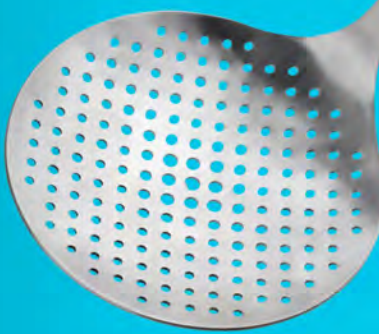

Fiabilidad demostrada y modernidad, solo en Tasty.

**Paleta ranurada acero
inoxidable #678160**

**Paleta sólida acero
inoxidable #678161**

**Cucharón sólido acero
inoxidable #678162**

Cazo sopero acero inoxidable #678163

Espumadera acero inoxidable #678164

Cuchara de espagueti acero inoxidable #678165

Cuchara de espagueti acero inoxidable #678165

Paleta
ranurada
#678160

Paleta
sólida
#678161

Cucharón
sólido
#678162

- **Estructura moderna y única en el mango**
- **Acero inoxidable de alta calidad, acabado mate**
- **Elemento de silicona para colgar**
- **Borde frontal inclinado para deslizar los alimentos de la base de la sartén**