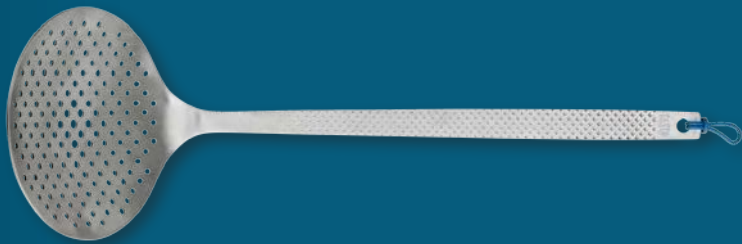

Esta forma especial siempre te lo recordará:
¡Eso es un producto TASTY!

UTENSILIOS DE ACERO INOXIDABLE

¡Clásicos en una versión muy cool!

¿Quieres un clásico hoy? Nuestros utensilios de acero inoxidable Tasty te ofrecen clásicos geniales con un diseño moderno. Su orificio para colgar y su divertido diseño de mango no sólo tienen un aspecto moderno, sino que también son muy prácticos.

Fiabilidad demostrada y modernidad, solo en Tasty.

**Paleta ranurada acero
inoxidable #678160**

**Paleta sólida acero
inoxidable #678161**

**Cucharón sólido acero
inoxidable #678162**

Cazo sopero acero inoxidable #678163

Espumadera acero inoxidable #678164

Cuchara de espagueti acero inoxidable #678165

Cuchara de espagueti acero inoxidable #678165

Paleta
ranurada
#678160

Paleta
sólida
#678161

Cucharón
sólido
#678162

- **Estructura moderna y única en el mango**
- **Acero inoxidable de alta calidad, acabado mate**
- **Elemento de silicona para colgar**
- **Borde frontal inclinado para deslizar los alimentos de la base de la sartén**