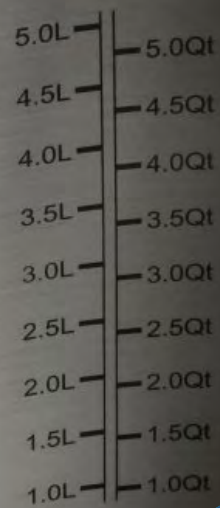

ESCALA DE MEDICIÓN