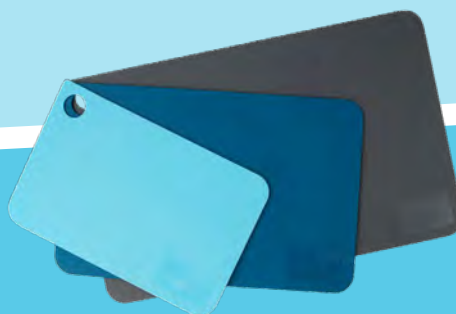

Set tablas de corte, 5 pzas.
#678967

- Ingenioso set compuesto por tres tablas de corte de diferentes tamaños y dos tablas de cortar de bambú
- Gran combinación de colores en azul y gris
- Las superficies ideales para cualquier tarea de corte