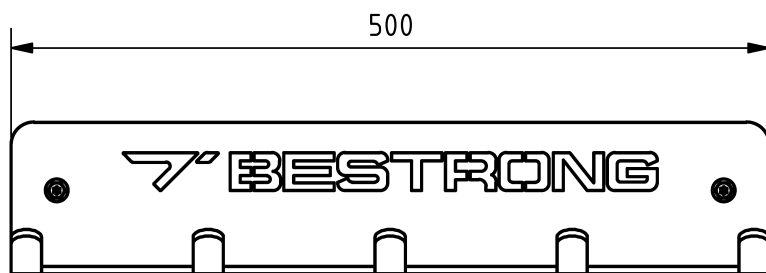

BESTSTRONG

[bestronghungary](#) [bestronghungary](#) [bestrong.com](#) hello@bestrong.com