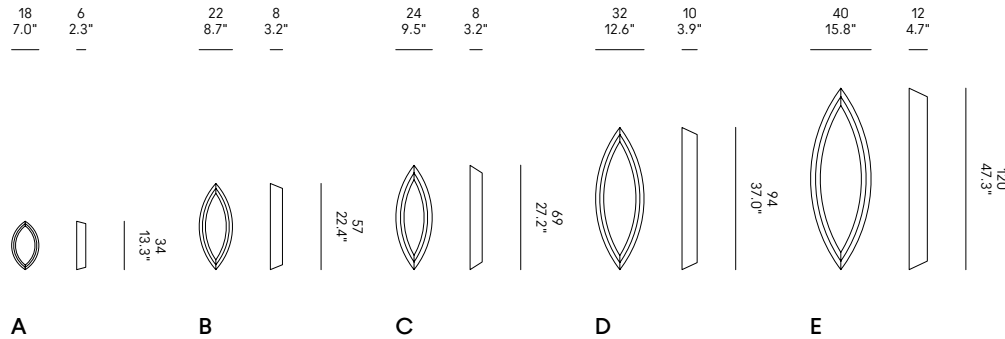

A [L 34] MAMANONMAMA	OS0351
B [L 57] MAMANONMAMA	OS0581
C [L 69] MAMANONMAMA	OS0691
D [L 94] MAMANONMAMA	OS0961
E [L 120] MAMANONMAMA	OS1201