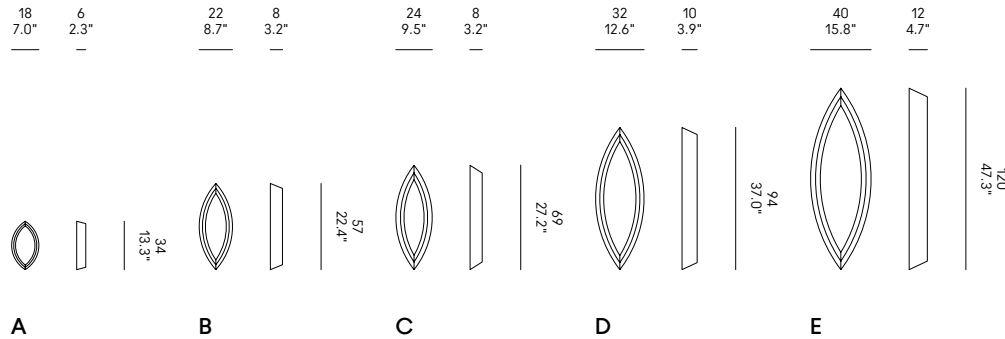

**IT** – Cornice in legno massello di salice nero. Specchio protetto da pellicola anti-infortunistica.

**EN** – Frame in solid black willow wood. Mirror protected by safety film.

**FR** – Cadre en bois de saule noir massif. Miroir protégé par un film de sécurité.

**DE** – Rahmen aus massivem, schwarzem Weidenholz. Spiegel geschützt durch Sicherheitsfolie.

**ES** – Marco de madera maciza de sauce negro. Espejo protegido por película de seguridad.

<b>A</b> [L 34] MAMANONMAMA	OS0351
<b>B</b> [L 57] MAMANONMAMA	OS0581
<b>C</b> [L 69] MAMANONMAMA	OS0691
<b>D</b> [L 94] MAMANONMAMA	OS0961
<b>E</b> [L 120] MAMANONMAMA	OS1201