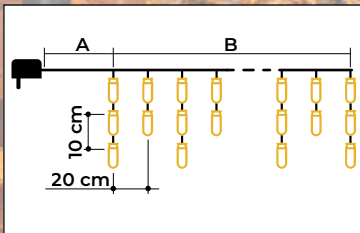

Vánoční světelný závěs „rampouch“ – studená bílá

- s adaptérem
- není vhodný na sériové zapojení

Tracon kód	Kód 2	Počet LED světýlek (ks)	Teplota barvy	A (m)	B (m)	Výkon (W)
CHRIOB5CW	X22024	125	Studená bílá	5	5	3,6
CHRIOB10CW	X22025	250	Studená bílá	5	10	6