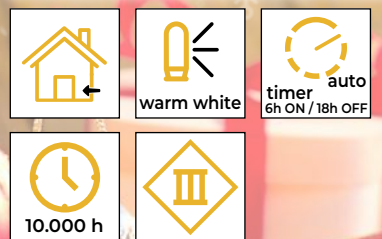

Světelná dekorace na stůl

TRACON
HARMONY

Tracon kód	Kód 2	Počet LED světýlek (ks)	A (cm)	B (cm)	C (cm)	Typ a počet baterií*
CHRTRWW7WW	X22100	7	25	17	4,5	2×AA
CHRTRWG13WW	X22095	13	33	22	5	2×AA
CHRTRWG10WW	X22096	10	35	25,5	5	2×AA
CHRRDW3WW	X22089	3	16	11	4	2×AAA
CHRSCW3WW	X22090	3	16	11	4	2×AAA
CHRSMW3WW	X22088	3	16	11	4	2×AAA
CHRWHC10WW	X22087	10	21,5	16,8	5,6	2×AA
CHRSTCANWW5WW	X22099	5	30	32	5	2×AA
CHRTRWS5WW	X22098	5	25	28,5	6	2×AA

* Baterie nejsou součástí balení