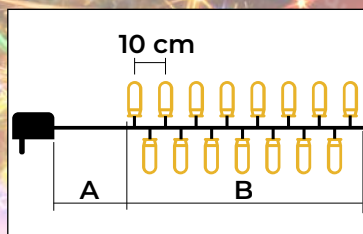

LED světelné řetězy, studená bílá – standardní verze

- s adaptérem
- není vhodný na sériové zapojení

Tracon kód	Kód 2	Počet LED světýlek (ks)	Teplota barvy	A (m)	B (m)	Výkon (W)
CHRSTOB100CW	X22014	100	Studená bílá	2	10	3,6
CHRSTOB200CW	X22015	200	Studená bílá	5	20	6