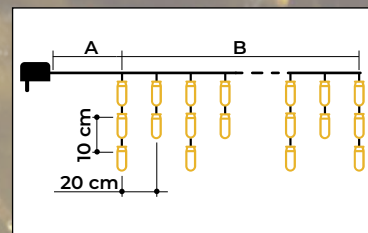

Vánoční světelné závěsy „rampouch“

Vánoční blikající závěs „rampouch“ – svítící: teplá bílá, blikající: teplá bílá

- s adaptérem
- není vhodný na sériové zapojení

Tracon kód	Kód 2	Počet LED světýlek (ks)	Teplota barvy	A (m)	B (m)	Výkon (W)
CHRIOSW5WW	X22026	125	Teplá bílá/Teplá bílá	5	5	3,6
CHRIOSW10WW	X22027	250	Teplá bílá/Teplá bílá	5	10	6