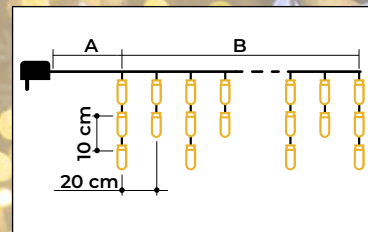

Vánoční blikající závěs „rampouch“ – svítící: teplá bílá, blikající: studená bílá

- s adaptérem
- není vhodný na sériové zapojení

Tracon kód	Kód 2	Počet LED světýlek (ks)	Teplota barvy	A (m)	B (m)	Výkon (W)
CHRIOSCSWW	X22028	125	Teplá bílá/Studená bílá	5	5	3,6
CHRIOSCS10WW	X22029	250	Teplá bílá/Studená bílá	5	10	6