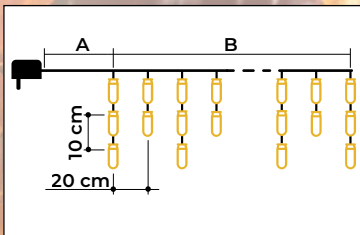

Vánoční světelné závěsy „rampouch“

TRACON
HARMONY

Vánoční světelný závěs „rampouch“ – teplá bílá

- s adaptérem
- není vhodný na sériové zapojení

Tracon kód	Kód 2	Počet LED světýlek (ks)	Teplota barvy	A (m)	B (m)	Výkon (W)
CHRIOB5WW	X22022	125	Teplá bílá	5	5	3,6
CHRIOB10WW	X22023	250	Teplá bílá	5	10	6