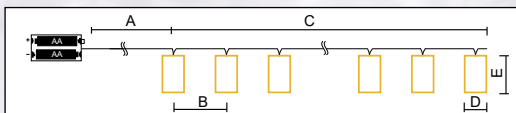

Dekorativní vánoční řetězy

TRACON
HARMONY

Tracon kód	Kód 2	Počet LED světýlek (ks)	A (cm)	B (cm)	C (cm)	D (cm)	E (cm)	Typ a počet baterií*
CHRSTPBW10WW	X22072	10	30	15	135	4	5,5	2×AA
CHRSTRDPW10WW	X22066	10	30	15	135	4	6	2×AA
CHRSTRDAI0WW	X22068	10	30	10	90	2,8	4,1	2×AA
CHRSTSCAI0WW	X22069	10	30	10	90	2	4	2×AA
CHRSTRDGM10WW	X22060	10	30	15	135	4	8	2×AA
CHRSTGMGM10WW	X22061	10	30	15	135	3	4	2×AA
CHRSTCPPW10WW	X22067	10	30	15	135	4,5	6	2×AA
CHRSTSPW10WW	X22070	10	30	15	135	4	6	2×AA
CHRSTSMPW10WW	X22071	10	30	15	135	4,5	6	2×AA

* Baterie nejsou součástí balení