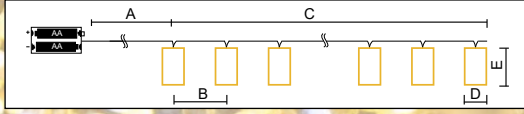

Dekorativní vánoční řetězy

Tracon kód	Kód 2	Počet LED světýlek (ks)	A (cm)	B (cm)	C (cm)	D (cm)	E (cm)	Typ a počet baterií*
CHRSTSSTA10WW	X22047	10	30	15	135	5	5	2×AA
CHRSTBGM20WW	X22065	20	30	10	190	1,5	1,5	2×AA
CHRSTSFBW10WW	X22064	10	30	15	135	5	5	2×AA
CHRSTBW10WW	X22063	10	30	15	135	5	5	2×AA

* Baterie nejsou součástí balení