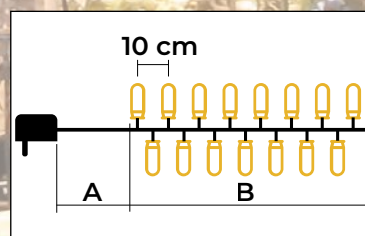

LED programovatelný vánoční světelný řetěz – 8 programů - teplá bílá

- s adaptérem
- není vhodný na sériové zapojení

Tracon kód	Kód 2	Počet LED světýlek (ks)	Teplota barvy	A (m)	B (m)	Výkon (W)
CHRSTOP100WW	X22016	100	Teplá bílá	2	10	3,6
CHRSTOP200WW	X22017	200	Teplá bílá	5	20	6