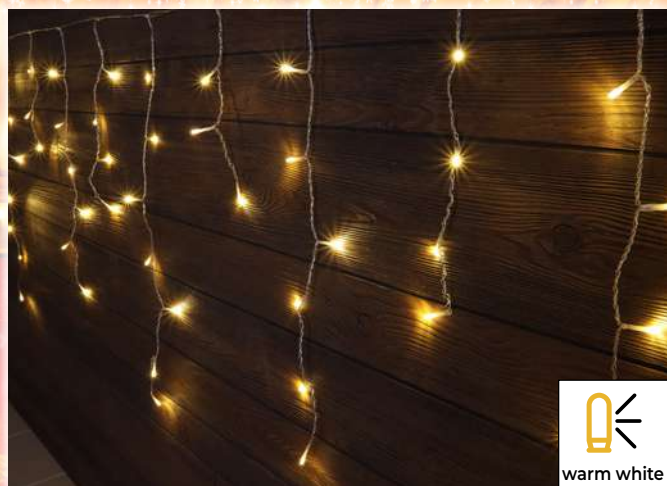

Vánoční světelné závěsy „rampouch“

TRACON
HARMONY

Vánoční světelný závěs „rampouch“ – teplá bílá

- s adaptérem
- není vhodný na sériové zapojení

Tracon kód	Kód 2	Počet LED světýlek (ks)	Teplota barvy	A (m)	B (m)	Výkon (W)
CHRIOB5WW	X22022	125	Teplá bílá	5	5	3,6
CHRIOB10WW	X22023	250	Teplá bílá	5	10	6