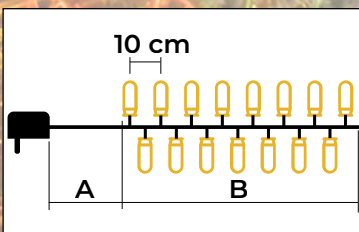

LED vánoční blikající světelné řetězy – svítící teplá bílá, blikající studená bílá

- s adaptérem
- není vhodný na sériové zapojení

Tracon kód	Kód 2	Počet LED světlíků (ks)	Teplota barvy	A (m)	B (m)	Výkon (W)
CHRSTOSC100WW	X22008	100	Teplá bílá/Studená bílá	2	10	3,6
CHRSTOSC200WW	X22009	200	Teplá bílá/Studená bílá	5	20	6
CHRSTOSC500WW	X22010	500	Teplá bílá/Studená bílá	5	50	7,2