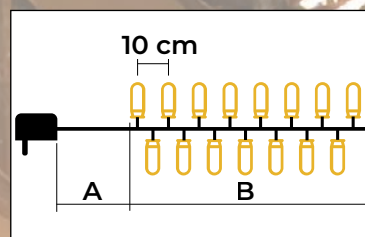

Vánoční světelné řetězy

LED vánoční blikající světelné řetězy – svítící studená bílá, blikající studená bílá

- s adaptérem
- není vhodný na sériové zapojení

Tracon kód	Kód 2	Počet LED světýlek (ks)	Teplota barvy	A (m)	B (m)	Výkon (W)
CHRSTOSC100CW	X22011	100	Studená bílá/Studená bílá	2	10	3,6
CHRSTOSC200CW	X22012	200	Studená bílá/Studená bílá	5	20	6
CHRSTOSC500CW	X22013	500	Studená bílá/Studená bílá	5	50	7,2