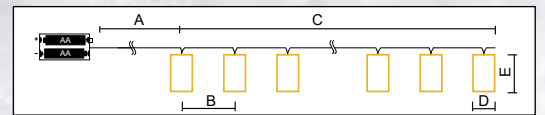

Dekorativní vánoční řetězy

Tracon kód	Kód 2	Počet LED světýlek (ks)	A (cm)	B (cm)	C (cm)	D (cm)	E (cm)	Typ a počet baterií*
CHRSTSTM10WW	X22062	10	30	15	135	7,5	7,5	2×AA
CHRSTSTA10WW	X22059	10	30	15	135	5,7	5,7	2×AA
CHRSTSPW10WW	X22054	10	30	15	135	5,5	5,5	2×AA
CHRSTSTW10WW	X22052	10	30	15	135	8	8	2×AA
CHRSTHWWG10WW	X22057	10	30	15	135	5,3	6,6	2×AA
CHRSTHWW10WW	X22058	10	30	15	135	5,3	6,6	2×AA
CHRSTTRW10WW	X22055	10	30	15	135	8,5	8	2×AA
CHRSTSFWM10WW	X22056	10	30	10	90	4	4	2×AA
CHRSTSTM10WW	X22053	10	30	15	135	6	6	2×AA

* Baterie nejsou součástí balení