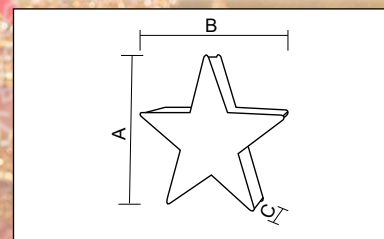

Světelná dekorace na stůl

Tracón kód	Kód 2	Počet LED světýlek (ks)	A (cm)	B (cm)	C (cm)	Typ a počet baterií*
CHRSTGS14GWW	X22038	14	28	28	7	2×AA
CHRTRGS15GWW	X22039	15	29	26	7,5	2×AA
CHRSTM20GWW	X22033	20	27,5	29	6,8	2×AA
CHRSTG20GWW	X22034	20	24,5	24	8,5	2×AA
CHRTRG15GWW	X22036	15	29	26	7,5	2×AA
CHRSTWDS6WW	X22040	6	19	20	3,6	2×AAA
CHRSTG20SWW	X22035	20	24,5	24	8,5	2×AA
CHRTRG15SWW	X22037	15	29	26	7,5	2×AA
CHRTRW4WW	X22041	4	15,5	20	4,5	2×AAA

* Baterie nejsou součástí balení