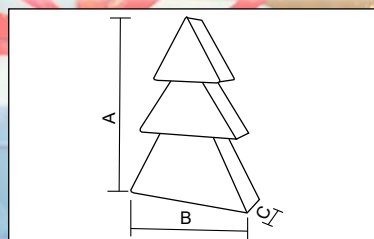

Světelná dekorace na stůl

Tracón kód	Kód 2	Počet LED světýlek (ks)	A (cm)	B (cm)	C (cm)	Typ a počet baterií*
CHRSTGS14GWW	X22038	14	28	28	7	2×AA
CHRTRGS15GWW	X22039	15	29	26	7,5	2×AA
CHRSTM20GWW	X22033	20	27,5	29	6,8	2×AA
CHRSTG20GWW	X22034	20	24,5	24	8,5	2×AA
CHRTRG15GWW	X22036	15	29	26	7,5	2×AA
CHRSTWDS6WW	X22040	6	19	20	3,6	2×AAA
CHRSTG20SWW	X22035	20	24,5	24	8,5	2×AA
CHRTRG15SWW	X22037	15	29	26	7,5	2×AA
CHRTRW4WW	X22041	4	15,5	20	4,5	2×AAA

* Baterie nejsou součástí balení