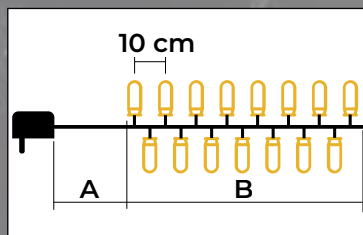

## LED světelné řetězy, teplá bílá – standardní verze

- s adaptérem
- není vhodný na sériové zapojení

Tracon kód	Kód 2	Počet LED světýlek (ks)	Teplota barvy	A (m)	B (m)	Výkon (W)
CHRSTOB50WW	X22001	50	Teplá bílá	2	5	3,6
CHRSTOB100WW	X22002	100	Teplá bílá	2	10	3,6
CHRSTOB200WW	X22003	200	Teplá bílá	5	20	6
CHRSTOB500WW	X22004	500	Teplá bílá	5	50	7,2