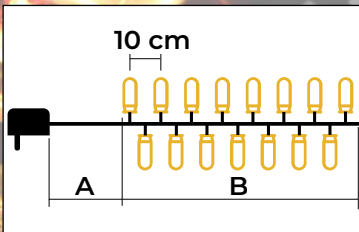

Vánoční světelné řetězy

LED vánoční blikající světelné řetězy – svítící teplá bílá, blikající teplá bílá