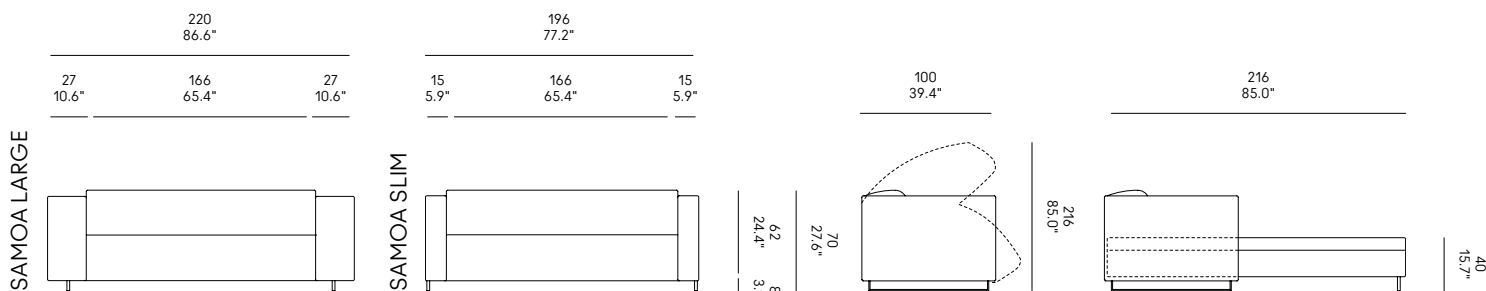

DE – MODALITÄTEN DER NUTZUNG

- > Couch
- > Doppelbett
Matratzengröße
cm 160 x 200 x 9H

EIGENSCHAFTEN

- > abnehmbar Stoff- oder Kunstleder bezug
- > elektrogeschweißter Lattenrost
- > ökologische Schaumstoffmatratze mit gestepptem und mit antiallergischen Fasern gefüllten Überzug aus Baumwollmischung.

ES – MODALIDADES DE USO

- > sofa
- > cama doble
tamaño del colchón
cm 160 x 200 x 9H

CARACTERÍSTICAS

- > revestimiento amovible in tejido o ecopiel
- > somier metálico de malla electrosoldada
- > colchón de espuma ecológica con forro de mezcla de algodón acolchado y con fibra hipoalergénica