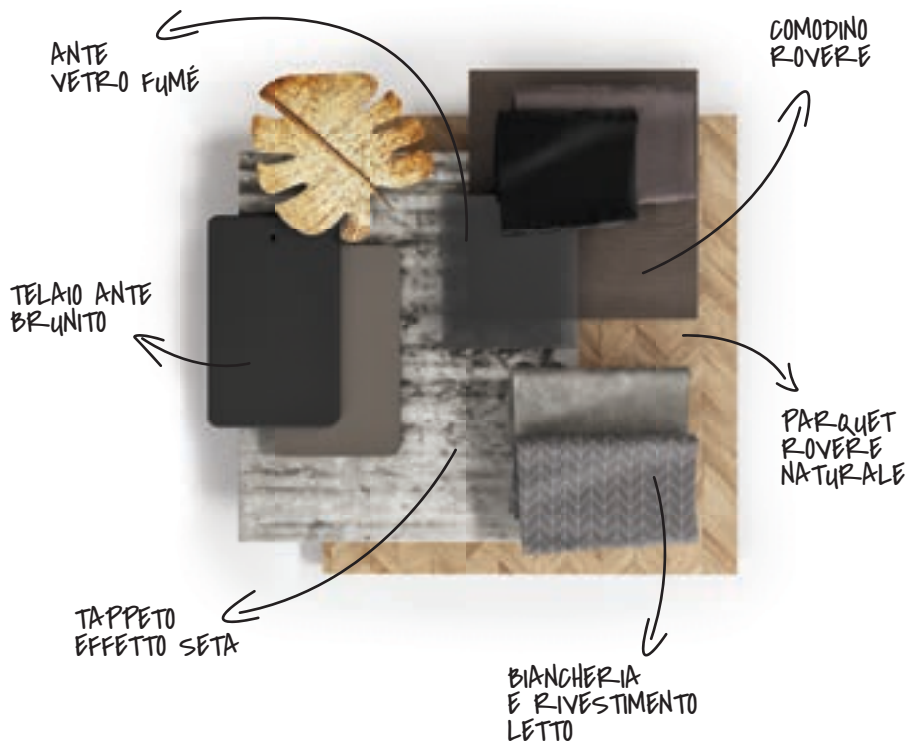

la casa
moderna

le ispirazioni

Un ambiente completamente creato sui toni naturali, con i colori neutri che calmano l'anima, le sfumature della terra e la dolcezza dei colori pastello. Tonalità perfette per lasciare fuori lo stress della giornata ed entrare in uno spazio fatto per sognare. L'armadio con ante scorrevoli crea uno spettacolare effetto scenografico: a luci accese le ante diventano trasparenti e rivelano l'interno.

Modula Night 07 Armadio tre ante scorrevoli in vetro, L. 302,5.
A partire da € 3.290 \ **Sun Double** Letto matrimoniale in tessuto su piedi, con rete a doghe, L. 182 P. 235. A partire da € 1.160 \ **Lift** Comodino laccato opaco con due cassetti, L. 90. A partire da € 415