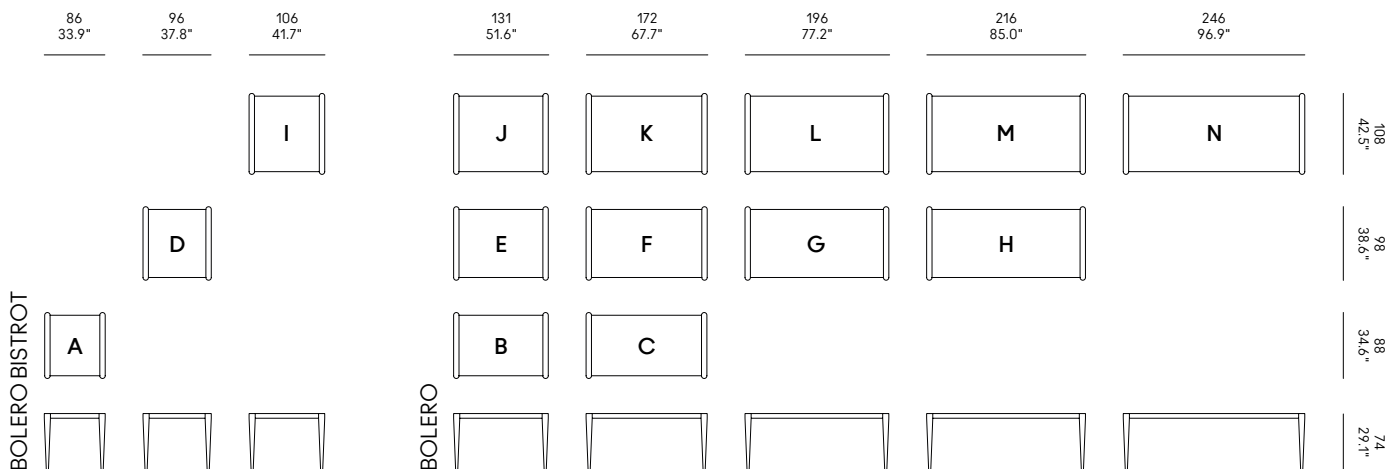

ES – Pies y terminaciones metálicas. En los extremos de la mesa, en la parte superior e inferior, hay decoraciones en nogal Canaletto o roble natural. Sobre fabricado en Fenix, un material innovador, obtenido mediante nanotecnologías que lo hacen antihuellas, reparable a partir de micro-rayas, apto para el contacto con alimentos.

+++
I tavoli che in estensione superano i 239 cm possono presentare una leggera flessione del piano, che rientra negli standard di qualità accettati.

+++
Tables that extend beyond 239 cm may have a slight bending of the top, which falls within accepted quality standards.

+++
Les tables dont l'extension dépasse 239 cm peuvent présenter une légère flexion du plateau, ce qui est conforme aux normes de qualité reconnues.

+++
Tische, die länger als 239 cm sind, können eine leichte Biegung der Platte aufweisen, die den anerkannten Qualitätsstandards entspricht.

+++
Las mesas que en extensión superan los 239 cm pueden presentar una ligera flexión del plano que está dentro de los límites de los estándares de calidad aceptados.