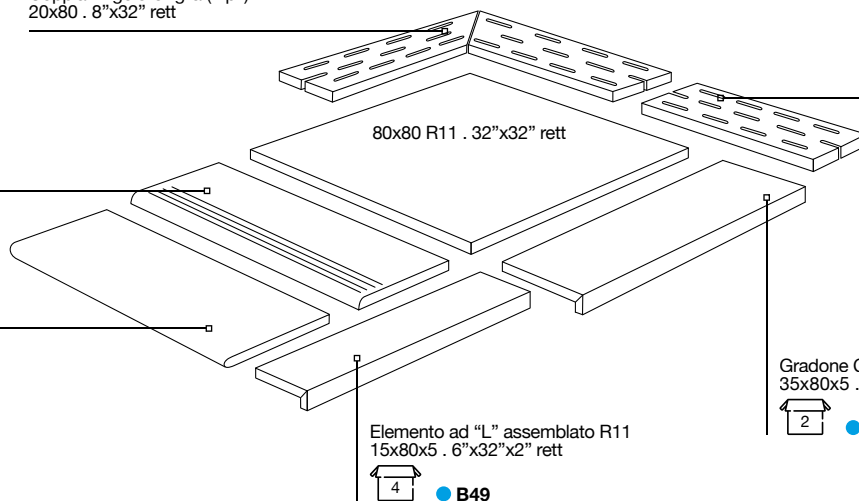

PEZZI SPECIALI

TRIMS . PIÈCES SPÉCIALES . FORMSTÜCKE . СПЕЦИАЛЬНЫЕ ИЗДЕЛИЯ

Coppia Angolo Griglia (2 pz) R11
20x80 . 8"x32" rett

Griglia per Piscina R11
20x80 . 8"x32" rett