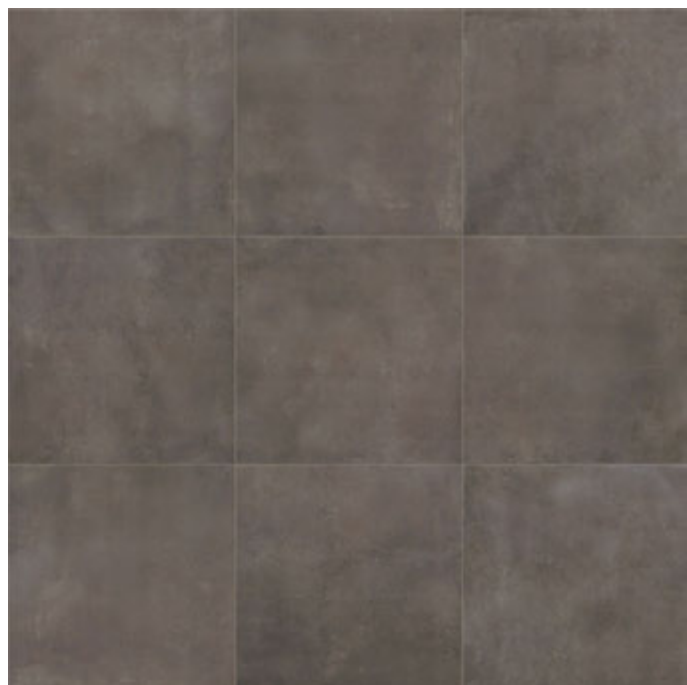

ANTRA

GRES PORCELLANATO A TUTTA MASSA . FULL BODY PORCELAIN STONWARE . GRÈS CÉRAME PLAINE MASSE . VOLLMASSEFEINSTEINZEUG . КЕРАМОГРАНИТ ПО ВСЕЙ ТОЛЩИНЕ

Sizes

	NAT	WAX	R11
8,5 MM ^{5/16"} 100x100 . 40"x40" RETT	□	□	
9,5 MM ^{3/8"} 80x80 . 32"x32" RETT	□	□	
  60x120 . 24"x48" RETT	□	□	
  60x60 . 24"x24" RETT	□	□	
19 MM ^{13/16"} 80x80 . 32"x32" RETT			□