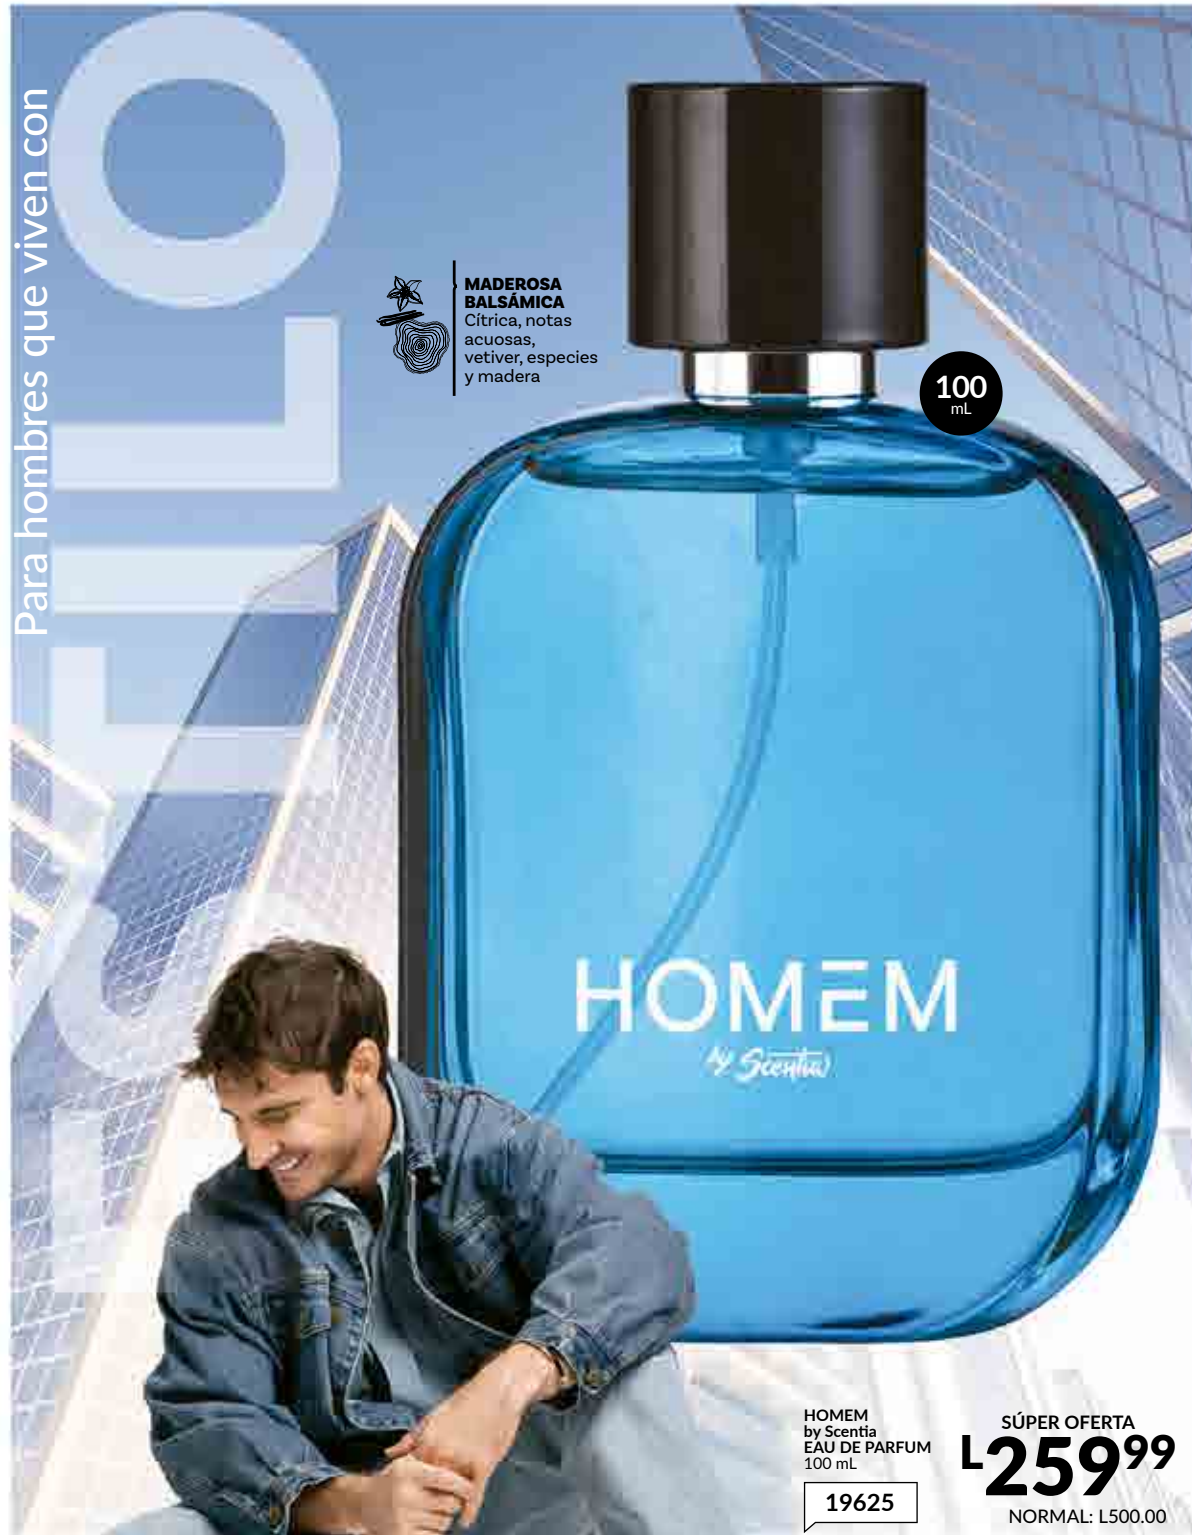

Incluye 2 marcadores para que te diviertas dibujando sobre la fragancia

Para hombres que viven con

**MADEROSA BALSÁMICA**  
Cítrica, notas acuosas, vetiver, especias y madera

100 mL

HOMEM  
by Scentia

HOMEM  
by Scentia  
EAU DE PARFUM  
100 mL