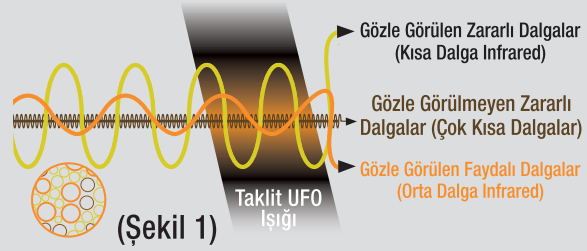

Karışık(kirli) Infrared ve Diğer Dalgalar

Orta(Temiz) Infrared Dalgalar

Şekil 1 ve **Şekil 2**'deki ısı telleri farklı alaşımlardan yapılmıştır. Elektrik geçerken malzemenin yapısına göre (mili saniyelerde üretilen) ısı- ışık dalga boyları farklıdır. Bu dalgaların ısı ve renkleri de farklıdır. Göz bunları karışım renk olarak gördüğü için tek renkte görür(karışım renk turuncu). Yani şekil 1 ve şekil 2 ısı telleri aynı renkte aynı ısıdadır. Ama bu ısı telleri asla aynı dalgalardan oluşmuyor.