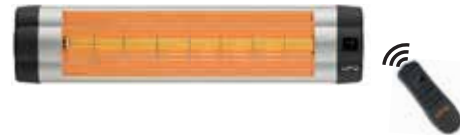

**UFO STAR 30 UK**

DUVAR TİPİ UZAKTAN KUMANDALI YATAY INFRARED ISITICI

**UFO STAR 23 UK**

DUVAR TİPİ UZAKTAN KUMANDALI YATAY INFRARED ISITICI

- Manuel Aç/Kapa
- Ayarlanabilir Isıtma Açısı
- Standa veya Duvara Montaj
- Kumanda ile 5 Kademeli, Güç Ayarı ve Zamanlayıcı