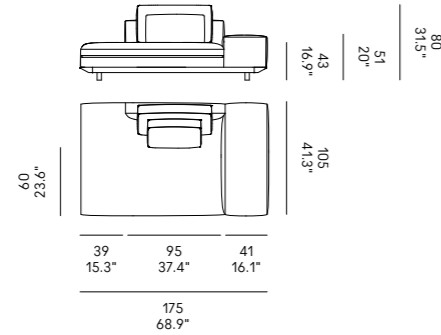

PROMEMORIA / REMINDER / RAPPEL / ERINNERUNG / RECORDATORIO

IT — Nell'ordine indicare il colore del telaio di alluminio
EN — When ordering, specify the color of the aluminium frame
FR — Dans la commande, indiquer la couleur du cadre en aluminium
DE — Bei der Bestellung ist die Farbe des Aluminiumrahmens anzugeben
ES — Al hacer el pedido, especifique el color del marco de aluminio

View
frame
colors

QQ DX

profondità
depth
profondeur
Tiefe
profundidad

105 cm