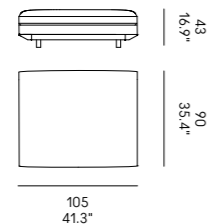

View
frame
colors

SS DX

profondità
depth
profondeur
Tiefe
profundidad

105 cm

SS SX

profondità
depth
profondeur
Tiefe
profundidad

105 cm

W