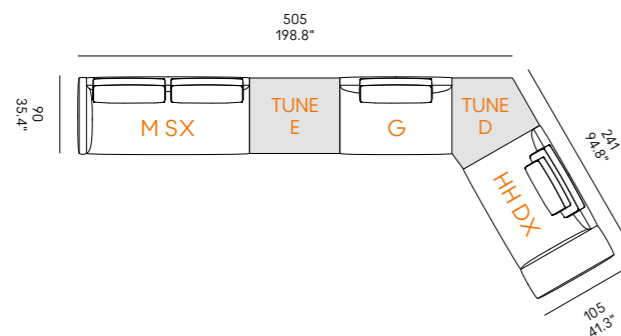

44

profondità
depth
profondeur
Tiefe
profundidad

90+105 cm

Cuscini inclusi Cushions included Coussins inclus Inklusive Kissen Cojines incluidos	Descrizione Description Description Beschreibung Descripción	Ecopelle Faux leather Simili cuir Kunstleder Ecopiel	Tessuto Fabric Tissu Stoff Tejido				Metraggio Metrage Métrage Stoffbedarf Metraje	Pelle Leather Cuir Leder Cuero			Metraggio Metrage Métrage Stoffbedarf Metraje		
			C.O.M. Client's Own Material	Basic	Superior	Top		Exclusive	(roll H 140 cm)	C.O.L. Client's Own Leather		Major	Luxury
4x cm 85x40	MSX W IIDX	ACP0377	BCP0377	CCP0377	DCP0377	ECP0377	FCP0377	m 35,9	GCP0377	HCP0377	KCP0377	m² 67,5	
2x cm 65x28	fodera di ricambio spare cover housses de rechangé erstzbezug funda de repuesto	ACP0378	BCP0378	CCP0378	DCP0378	ECP0378	FCP0378	m 35,9	GCP0378	HCP0378	KCP0378	m² 67,5	
4x cm 85x40	LSX FF XX DX TUNE E	ACP0379	BCP0379	CCP0379	DCP0379	ECP0379	FCP0379	m 42	GCP0379	HCP0379	KCP0379	m² 78,2	
3x cm 65x28	fodera di ricambio spare cover housses de rechangé erstzbezug funda de repuesto	ACP0380	BCP0380	CCP0380	DCP0380	ECP0380	FCP0380	m 42	GCP0380	HCP0380	KCP0380	m² 78,2	
4x cm 85x40	IISX MDX TUNE C	ACP0381	BCP0381	CCP0381	DCP0381	ECP0381	FCP0381	m 30,8	GCP0381	HCP0381	KCP0381	m² 58,1	
2x cm 65x28	fodera di ricambio spare cover housses de rechangé erstzbezug funda de repuesto	ACP0382	BCP0382	CCP0382	DCP0382	ECP0382	FCP0382	m 30,8	GCP0382	HCP0382	KCP0382	m² 58,1	
4x cm 85x40	MSX G HH DX TUNE D TUNE E	ACP0383	BCP0383	CCP0383	DCP0383	ECP0383	FCP0383	m 33,4	GCP0383	HCP0383	KCP0383	m² 62,8	
1x cm 65x28	fodera di ricambio spare cover housses de rechangé erstzbezug funda de repuesto	ACP0384	BCP0384	CCP0384	DCP0384	ECP0384	FCP0384	m 33,4	GCP0384	HCP0384	KCP0384	m² 62,8