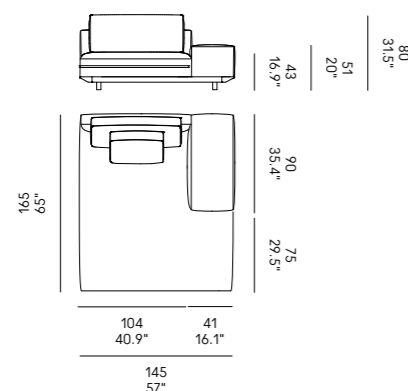

Cuscini inclusi Cushions included Coussins inclus Inklusive Kissen Cojines incluidos	Descrizione Description Description Beschreibung Descripción	Ecopelle Faux leather Simili cuir Kunstleder Ecopiel	Tessuto Fabric Tissu Stoff Tejido					Metraggio Metreage Métrage Stoffbedarf Metraje (roll H 140 cm)	Pelle Leather Cuir Leder Cuero			Metraggio Metreage Métrage Stoffbedarf Metraje (m²)
			C.O.M. Client's Own Material	Basic	Superior	Top	Exclusive		C.O.L. Client's Own Leather	Major	Luxury	
1x cm 85x40	Terminale Centrale Central end element Terminal Central Zentral Abschlusselement Terminal Central	A0569	B0569	C0569	D0569	E0569	F0569	m 10	G0569	H0569	K0569	m² 18,6
1x cm 65x28	fodera di ricambio spare cover houssse de rechangé erstzbezug funda de repuesto	A0570	B0570	C0570	D0570	E0570	F0570	m 10	G0570	H0570	K0570	m² 18,6
1x cm 85x40	Terminale Centrale Central end element Terminal Central Zentral Abschlusselement Terminal Central	A0571	B0571	C0571	D0571	E0571	F0571	m 10	G0571	H0571	K0571	m² 18,6
1x cm 65x28	fodera di ricambio spare cover houssse de rechangé erstzbezug funda de repuesto	A0572	B0572	C0572	D0572	E0572	F0572	m 10	G0572	H0572	K0572	m² 18,6
	Pouf Ottoman Pouf Pouf Pouf	A0573	B0573	C0573	D0573	E0573	F0573	m 5,1	G0573	H0573	K0573	m² 9,4
	fodera di ricambio spare cover houssse de rechangé erstzbezug funda de repuesto	A0574	B0574	C0574	D0574	E0574	F0574	m 5,1	G0574	H0574	K0574	m² 9,4
1x cm 85x40	Chaise Longue Chaise Longue Chaise Longue Chaise Longue Chaise Longue	A0575	B0575	C0575	D0575	E0575	F0575	m 16,2	G0575	H0575	K0575	m² 30,2
1x cm 65x28	fodera di ricambio spare cover houssse de rechangé erstzbezug funda de repuesto	A0576	B0576	C0576	D0576	E0576	F0576	m 16,2	G0576	H0576	K0576	m² 30,2