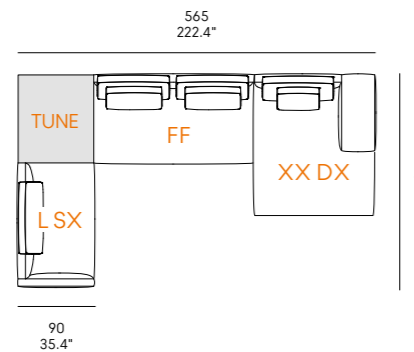

View
frame
colors

41

profondità
depth
profondeur
Tiefe
profundidad

90+105 cm

42

profondità
depth
profondeur
Tiefe
profundidad

90+105 cm

43