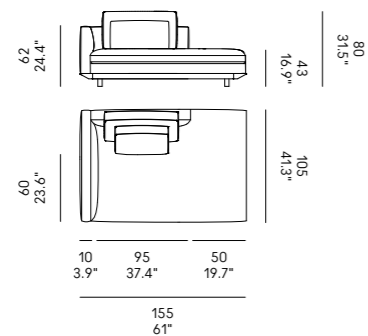

RR SX

profondità
depth
profondeur
Tiefe
profundidad

105 cm

Cuscini inclusi Cushions included Coussins inclus Inklusive Kissen Cojines incluidos	Descrizione Description Description Beschreibung Descripción	Ecopelle Faux leather Simili cuir Kunstleder Ecopiel	Tessuto Fabric Tissu Stoff Tejido					Metraggio Metreage Métrage Stoffbedarf Metraje (roll H 140 cm)	Pelle Leather Cuir Leder Cuero			Metraggio Metreage Métrage Stoffbedarf Metraje (m²)
			C.O.M. Client's Own Material	Basic	Superior	Top	Exclusive		C.O.L. Client's Own Leather	Major	Luxury	
1x cm 85x40	Terminale End element Terminal Abschlusselement Terminal	A0561	B0561	C0561	D0561	E0561	F0561	m 11,5	G0561	H0561	K0561	m² 21,4
1x cm 65x28	fodera di ricambio spare cover housses de rechangé erstzbezug funda de repuesto	A0562	B0562	C0562	D0562	E0562	F0562	m 11,5	G0562	H0562	K0562	m² 21,4
1x cm 85x40	Terminale End element Terminal Abschlusselement Terminal	A0563	B0563	C0563	D0563	E0563	F0563	m 11,5	G0563	H0563	K0563	m² 21,4
1x cm 65x28	fodera di ricambio spare cover housses de rechangé erstzbezug funda de repuesto	A0564	B0564	C0564	D0564	E0564	F0564	m 11,5	G0564	H0564	K0564	m² 21,4
1x cm 85x40	Terminale Angolare Corner end element Terminal Angulaire Ecke Abschlusselement Terminal Angular	A0565	B0565	C0565	D0565	E0565	F0565	m 9,5	G0565	H0565	K0565	m² 17,7
1x cm 65x28	fodera di ricambio spare cover housses de rechangé erstzbezug funda de repuesto	A0566	B0566	C0566	D0566	E0566	F0566	m 9,5	G0566	H0566	K0566	m² 17,7
1x cm 85x40	Terminale Angolare Corner end element Terminal Angulaire Ecke Abschlusselement Terminal Angular	A0567	B0567	C0567	D0567	E0567	F0567	m 9,5	G0567	H0567	K0567	m² 17,7
1x cm 65x28	fodera di ricambio spare cover housses de rechangé erstzbezug funda de repuesto	A0568	B0568	C0568	D0568	E0568	F0568	m 9,5	G0568	H0568	K0568	m² 17,7