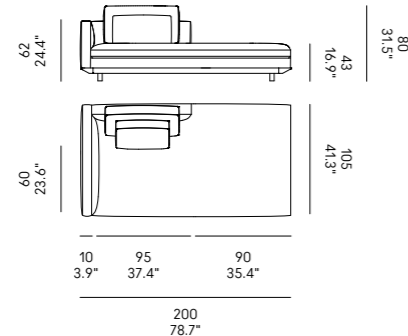

OO SX

profondità
depth
profondeur
Tiefe
profundidad

105 cm