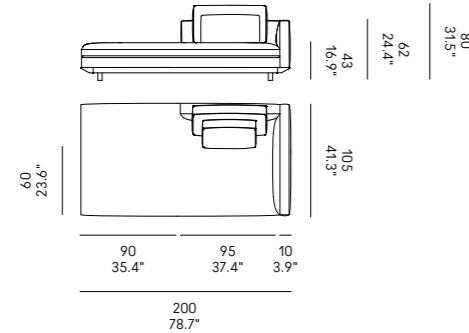

PROMEMORIA / REMINDER / RAPPEL / ERINNERUNG / RECORDATORIO

IT — Nell'ordine indicare il colore del telaio di alluminio
EN — When ordering, specify the color of the aluminium frame
FR — Dans la commande, indiquer la couleur du cadre en aluminium
DE — Bei der Bestellung ist die Farbe des Aluminiumrahmens anzugeben
ES — Al hacer el pedido, especifique el color del marco de aluminio

View
frame
colors

OODX

profondità
depth
profondeur
Tiefe
profundidad

105 cm