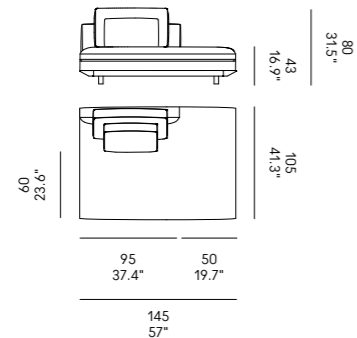

Miles 105

1 cuscino schienale + 1 cuscino lombare
1 back cushion + 1 lumbar cushion
1 coussin de dossier + 1 coussin lombaire
1 Rückenkisse + 1 Lendenwirbelkisse
1 cojines de respaldo + 1 cojin lumbar

Divano Sofa	Dimensioni Dimensions	Codice Code	Per modulo For module
Miles 90	85 x 40 x 18	PS_004	A, B, C, F, G, H, I, L, M, N, O, P, Q, R, S, X
	70 x 40 x 18	PS_005	D, E
Miles 105	85 x 40 x 18	PS_004	AA, BB, CC, FF, GG, HH, II, LL, MM, NN, OO, PP, QQ, RR, SS, XX
	65 x 28 x 13	PS_104	

View
frame
colors

SS DX

profondità
depth
profondeur
Tiefe
profundidad

105 cm

SS SX

profondità
depth
profondeur
Tiefe
profundidad

105 cm

W