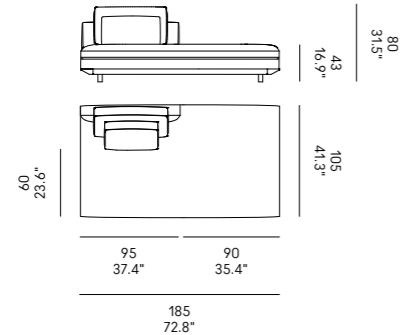

PP SX

profondità
depth
profondeur
Tiefe
profundidad

105 cm

Cuscini inclusi Cushions included Coussins inclus Inklusive Kissen Cojines incluidos	Descrizione Description Description Beschreibung Descripción	Ecopelle Faux leather Simili cuir Kunstleder Ecopiel	Tessuto Fabric Tissu Stoff Tejido					Metraggio Metreage Métrage Stoffbedarf Metraje (roll H 140 cm)	Pelle Leather Cuir Leder Cuero			Metraggio Metreage Métrage Stoffbedarf Metraje (m²)
			C.O.M. Client's Own Material	Basic	Superior	Top	Exclusive		C.O.L. Client's Own Leather	Major	Luxury	
1x cm 85x40	Terminale Angolare Corner end element Terminal Angulaire Ecke Abschlusselement Terminal Angular	A0553	B0553	C0553	D0553	E0553	F0553	m 13,2	G0553	H0553	K0553	m² 24,6
1x cm 65x28	fodera di ricambio spare cover houssse de rechangé erstzbezug funda de repuesto	A0554	B0554	C0554	D0554	E0554	F0554	m 13,2	G0554	H0554	K0554	m² 24,6
1x cm 85x40	Terminale Angolare Corner end element Terminal Angulaire Ecke Abschlusselement Terminal Angular	A0555	B0555	C0555	D0555	E0555	F0555	m 13,2	G0555	H0555	K0555	m² 24,6
1x cm 65x28	fodera di ricambio spare cover houssse de rechangé erstzbezug funda de repuesto	A0556	B0556	C0556	D0556	E0556	F0556	m 13,2	G0556	H0556	K0556	m² 24,6
1x cm 85x40	Terminale Centrale Central end element Terminal Central Zentral Abschlusselement Terminal Central	A0557	B0557	C0557	D0557	E0557	F0557	m 11,5	G0557	H0557	K0557	m² 21,5
1x cm 65x28	fodera di ricambio spare cover houssse de rechangé erstzbezug funda de repuesto	A0558	B0558	C0558	D0558	E0558	F0558	m 11,5	G0558	H0558	K0558	m² 21,5
1x cm 85x40	Terminale Centrale Central end element Terminal Central Zentral Abschlusselement Terminal Central	A0559	B0559	C0559	D0559	E0559	F0559	m 11,5	G0559	H0559	K0559	m² 21,5
1x cm 65x28	fodera di ricambio spare cover houssse de rechangé erstzbezug funda de repuesto	A0560	B0560	C0560	D0560	E0560	F0560	m 11,5	G0560	H0560	K0560	m² 21,5