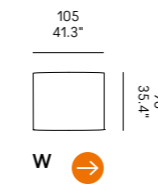

Pouf
Ottoman
Pouf
Pouf
Pouf