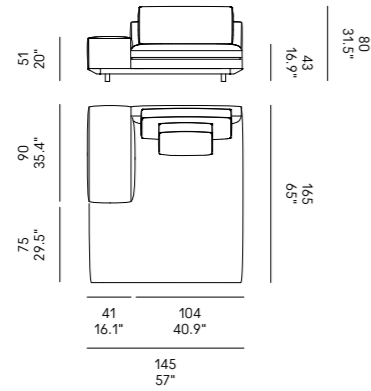

PROMEMORIA / REMINDER / RAPPEL / ERINNERUNG / RECORDATORIO

IT — Nell'ordine indicare il colore del telaio di alluminio
EN — When ordering, specify the color of the aluminium frame
FR — Dans la commande, indiquer la couleur du cadre en aluminium
DE — Bei der Bestellung ist die Farbe des Aluminiumrahmens anzugeben
ES — Al hacer el pedido, especifique el color del marco de aluminio

XX SX