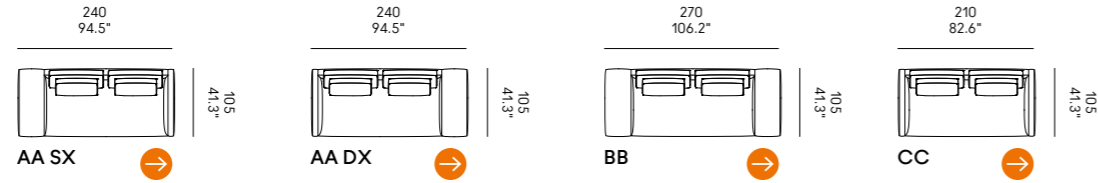

Divano
Sofa
Canapé
Sofa
Sofá

Centrale
Central
Central
Zentral
Central