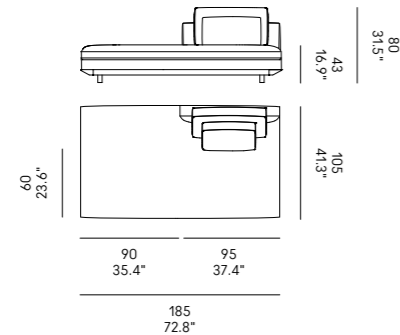

PP DX

profondità
depth
profondeur
Tiefe
profundidad

105 cm