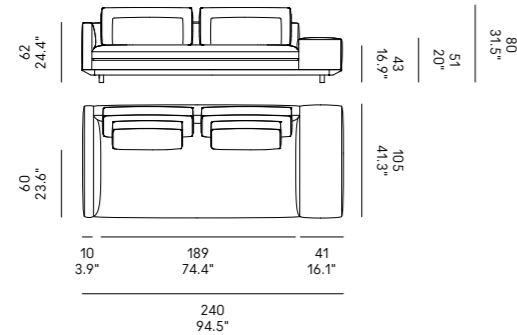

PROMEMORIA / REMINDER / RAPPEL / ERINNERUNG / RECORDATORIO

IT — Nell'ordine indicare il colore del telaio di alluminio
EN — When ordering, specify the color of the aluminium frame
FR — Dans la commande, indiquer la couleur du cadre en aluminium
DE — Bei der Bestellung ist die Farbe des Aluminiumrahmens anzugeben
ES — Al hacer el pedido, especifique el color del marco de aluminio

View
frame
colors

AA DX

profondità
depth
profondeur
Tiefe
profundidad

105 cm