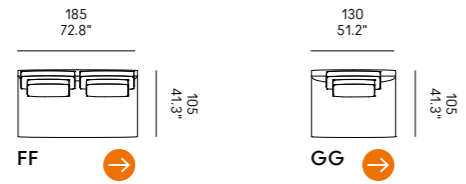

Divano
Sofa
Canapé
Sofa
Sofá

Centrale
Central
Central
Zentral
Central

Terminale
End element
Terminal
Abschlusselement
Terminal

Terminale Angolare
Corner end element
Terminal Angulaire
Ecke Abschlusselement
Terminal Angular

Terminale Centrale
Central end element
Terminal Central
Zentral Abschlusselement
Terminal Central

Chaise Longue
Chaise Longue
Chaise Longue
Chaise Longue
Chaise Longue

Pouf
Ottoman
Pouf
Pouf
Pouf