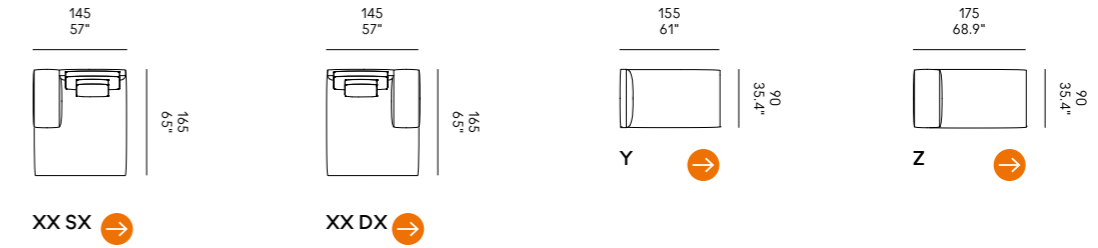

Chaise Longue
Chaise Longue
Chaise Longue
Chaise Longue
Chaise Longue