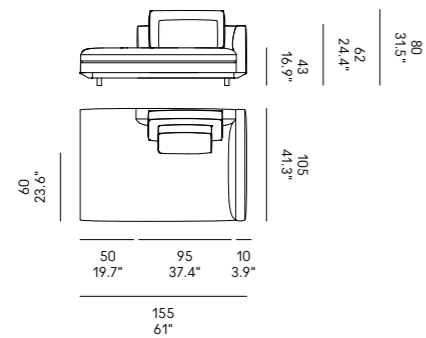

RR DX

profondità
depth
profondeur
Tiefe
profundidad

105 cm