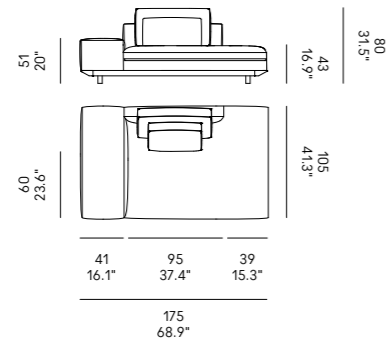

QQ SX

profondità
depth
profondeur
Tiefe
profundidad

105 cm