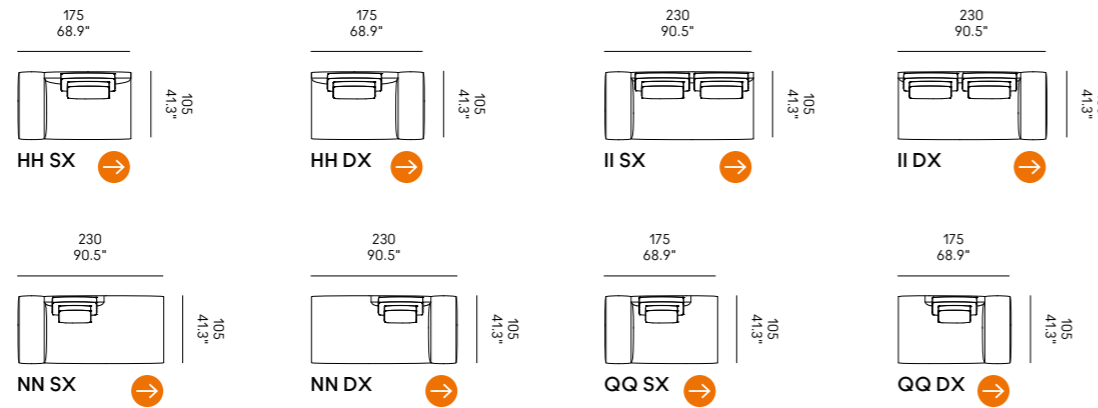

Centrale
Central
Central
Zentral
Central

Terminale
End element
Terminal
Abschlusselement
Terminal