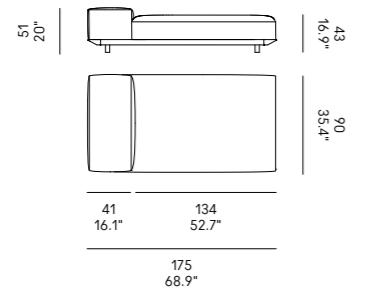

Z

Cuscini inclusi Cushions included Coussins inclus Inklusive Kissen Cojines incluidos	Descrizione Description Description Beschreibung Descripción	Ecopelle Faux leather Simili cuir Kunstleder Ecopiel	Tessuto Fabric Tissu Stoff Tejido					Metraggio Metreage Métrage Stoffbedarf Metraje (roll H 140 cm)	Pelle Leather Cuir Leder Cuero			Metraggio Metreage Métrage Stoffbedarf Metraje (m²)
			C.O.M. Client's Own Material	Basic	Superior	Top	Exclusive		C.O.L. Client's Own Leather	Major	Luxury	
1x cm 85x40	Chaise Longue Chaise Longue Chaise Longue Chaise Longue Chaise Longue	A0577	B0577	C0577	D0577	E0577	F0577	m 16,2	G0577	H0577	K0577	m² 30,2
1x cm 65x28	fodera di ricambio spare cover housse de rechangé erstzbezug funda de repuesto	A0578	B0578	C0578	D0578	E0578	F0578	m 16,2	G0578	H0578	K0578	m² 30,2
	Chaise Longue Chaise Longue Chaise Longue Chaise Longue Chaise Longue	A0579	B0579	C0579	D0579	E0579	F0579	m 5,5	G0579	H0579	K0579	m² 10,2
	fodera di ricambio spare cover housse de rechangé erstzbezug funda de repuesto	A0580	B0580	C0580	D0580	E0580	F0580	m 5,5	G0580	H0580	K0580	m² 10,2
	Chaise Longue Chaise Longue Chaise Longue Chaise Longue Chaise Longue	A0581	B0581	C0581	D0581	E0581	F0581	m 8,2	G0581	H0581	K0581	m² 15,3
	fodera di ricambio spare cover housse de rechangé erstzbezug funda de repuesto	A0582	B0582	C0582	D0582	E0582	F0582	m 8,2	G0582	H0582	K0582	m² 15,3