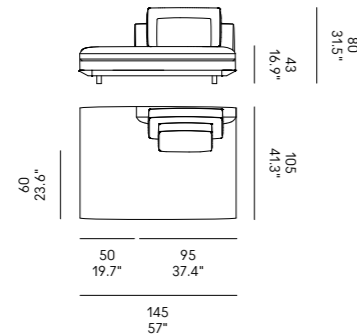

PROMEMORIA / REMINDER / RAPPEL / ERINNERUNG / RECORDATORIO

IT — Nell'ordine indicare il colore del telaio di alluminio
EN — When ordering, specify the color of the aluminium frame
FR — Dans la commande, indiquer la couleur du cadre en aluminium
DE — Bei der Bestellung ist die Farbe des Aluminiumrahmens anzugeben
ES — Al hacer el pedido, especifique el color del marco de aluminio

View
frame
colors

SS DX

profondità
depth
profondeur
Tiefe
profundidad

105 cm