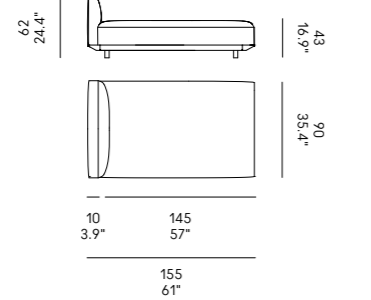

PROMEMORIA / REMINDER / RAPPEL / ERINNERUNG / RECORDATORIO

IT — Nell'ordine indicare il colore del telaio di alluminio
EN — When ordering, specify the color of the aluminium frame
FR — Dans la commande, indiquer la couleur du cadre en aluminium
DE — Bei der Bestellung ist die Farbe des Aluminiumrahmens anzugeben
ES — Al hacer el pedido, especifique el color del marco de aluminio

XX SX

Y

Z

Cuscini inclusi Cushions included Coussins inclus Inklusive Kissen Cojines incluidos	Descrizione Description Description Beschreibung Descripción	Ecopelle Faux leather Simili cuir Kunstleder Ecopiel	Tessuto Fabric Tissu Stoff Tejido					Metraggio Metreage Métrage Stoffbedarf Metraje (roll H 140 cm)	Pelle Leather Cuir Leder Cuero			Metraggio Metreage Métrage Stoffbedarf Metraje (m²)
			C.O.M. Client's Own Material	Basic	Superior	Top	Exclusive		C.O.L. Client's Own Leather	Major	Luxury	
1x cm 85x40	Chaise Longue Chaise Longue Chaise Longue Chaise Longue Chaise Longue	A0577	B0577	C0577	D0577	E0577	F0577	m 16,2	G0577	H0577	K0577	m² 30,2
1x cm 65x28	fodera di ricambio spare cover housse de rechangé erstzbezug funda de repuesto	A0578	B0578	C0578	D0578	E0578	F0578	m 16,2	G0578	H0578	K0578	m² 30,2
	Chaise Longue Chaise Longue Chaise Longue Chaise Longue Chaise Longue	A0579	B0579	C0579	D0579	E0579	F0579	m 5,5	G0579	H0579	K0579	m² 10,2
	fodera di ricambio spare cover housse de rechangé erstzbezug funda de repuesto	A0580	B0580	C0580	D0580	E0580	F0580	m 5,5	G0580	H0580	K0580	m² 10,2
	Chaise Longue Chaise Longue Chaise Longue Chaise Longue Chaise Longue	A0581	B0581	C0581	D0581	E0581	F0581	m 8,2	G0581	H0581	K0581	m² 15,3
	fodera di ricambio spare cover housse de rechangé erstzbezug funda de repuesto	A0582	B0582	C0582	D0582	E0582	F0582	m 8,2	G0582	H0582	K0582	m² 15,3