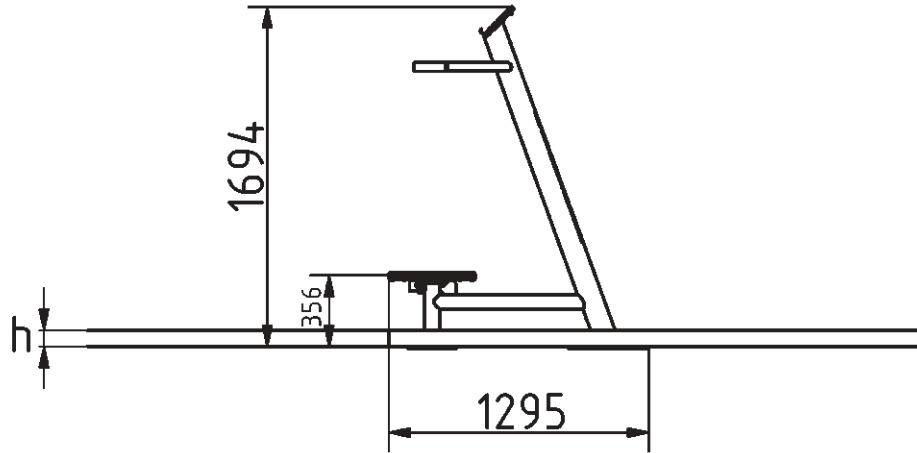

Oldalnézet