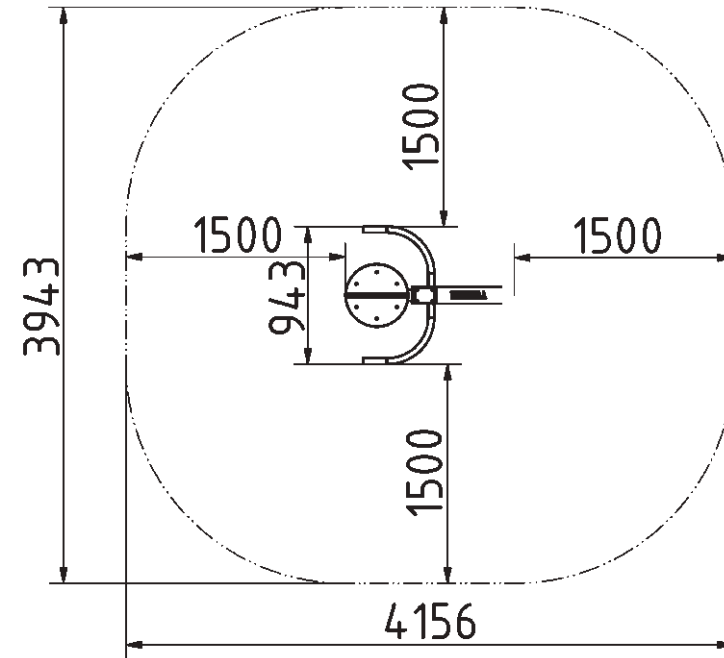

Felülnézet

Telepítési információk

Telepítők száma (alapozás)
Telepítési idő (alapozás)
Telepítők száma (szerelés)
Telepítési idő (szerelés)
Kiemelt föld mennyisége
Felhasznált beton mennyisége
Alaptest mérete (sz x h x m)
Lefogatósi lehetőségek
A kombinált szerkezeteknél a szükséges beton mennyisége változó.

Legalább 2 fő
60-120 perc
Legalább 2 fő
30-60 perc
0,65 m³
0,65 m³
0,7 x 1,2 x 0,8 m

Felületre vagy bebetonozva

Technikai információk

Biztonsági zóna
Súly
Anyagminőség
Kritikus esési magasság
Színválaszték

További színválasztékért érdeklődjön értékesítőinknél.

1,5 méter sugarú körben
60 kg
S235
400 mm

Garancia

Szerkezet
Acél
Festés
Műanyag
Gumi
Mozgó alkatrészek
Részletes információk a garancialapon.

25-15 év
5-10 év
2 év
5-10 év
3 év
2 év