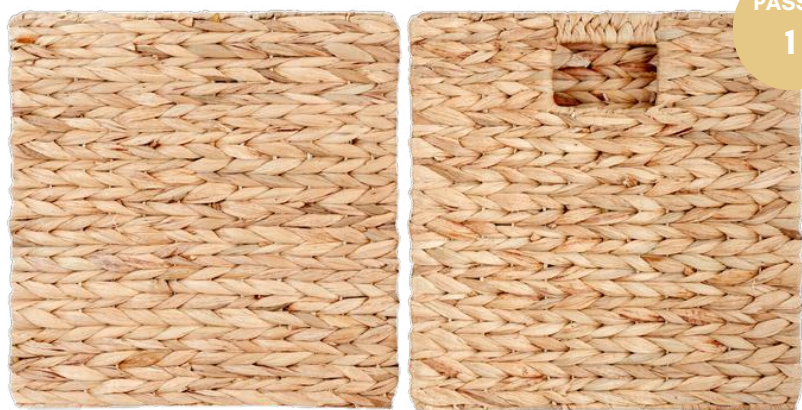

UH318

PORTA UTENSÍLIO

Seagrass
13cm diâmetro x 16cm
Cor: Natural
Caixa: 1 peça

R\$ 65,20 un

UH330

PORTA UTENSÍLIO

Seagrass
19cm diâmetro x 12cm + haste
Cor: Natural c/ preto e branco
Caixa: 1 peça

R\$ 99,20 un

UH332

PORTA UTENSÍLIO

Seagrass
25cm diâmetro x 12cm + haste
Cor: Natural c/ branco
Caixa: 1 peça

R\$ 119,00 un

BX101

CAIXA ORGANIZADORA

Dobrável
Jacinto de Água
30cm x 30cm x 30cm
Cor: Natural
Caixa: 1 peça

R\$ 117,60 un

DOBRÁVEL
PASSO 3

PASSO 1

PASSO 2

BX104

CAIXA ORGANIZADORA

Com forro de linho removível
Jacinto de Água
43cm x 36cm x 25cm
Cor: Natural
Caixa: 1 peça

R\$ 158,90 un