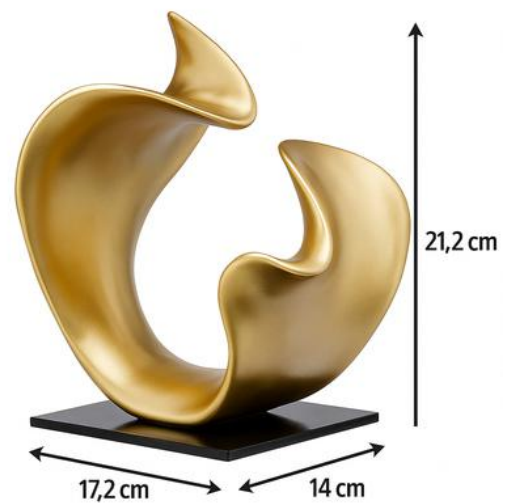

P: 17cm x 17cm x 20cm
R\$ 189,00 un
+ 13% IPI*

G: 25cm x 25cm x 23cm
R\$ 199,00 un
+ 13% IPI*

V3106

VASO

Cerâmica 3D
20 x 20 x 22cm
Off-White e Terracota
Caixa: 1 peça / cor

R\$ 179,00 un
+ 13% IPI*

V3710

VASO

Cerâmica 3D

Off-white e Terracota

Caixa: 1 peça / cor

P: 14cm x 14cm x 21cm

R\$ 99,00 un

+ 13% IPI*

M: 18cm x 18cm x 27cm

R\$ 125,00 un

+ 13% IPI*

G: 20cm x 20cm x 36cm

R\$ 189,00 un

+ 13% IPI*

ES4273 R\$ 175,00 un
ESCULTURA + 13% IPI

Poli-Resina
39,5 x 35 x 13cm
Bege
Caixa: 1 peça / cor

ES4274 R\$ 142,00 un
ESCULTURA + 13% IPI

Poli-Resina
17,2 x 14 x 21,2cm
Dourado
Caixa: 1 peça / cor