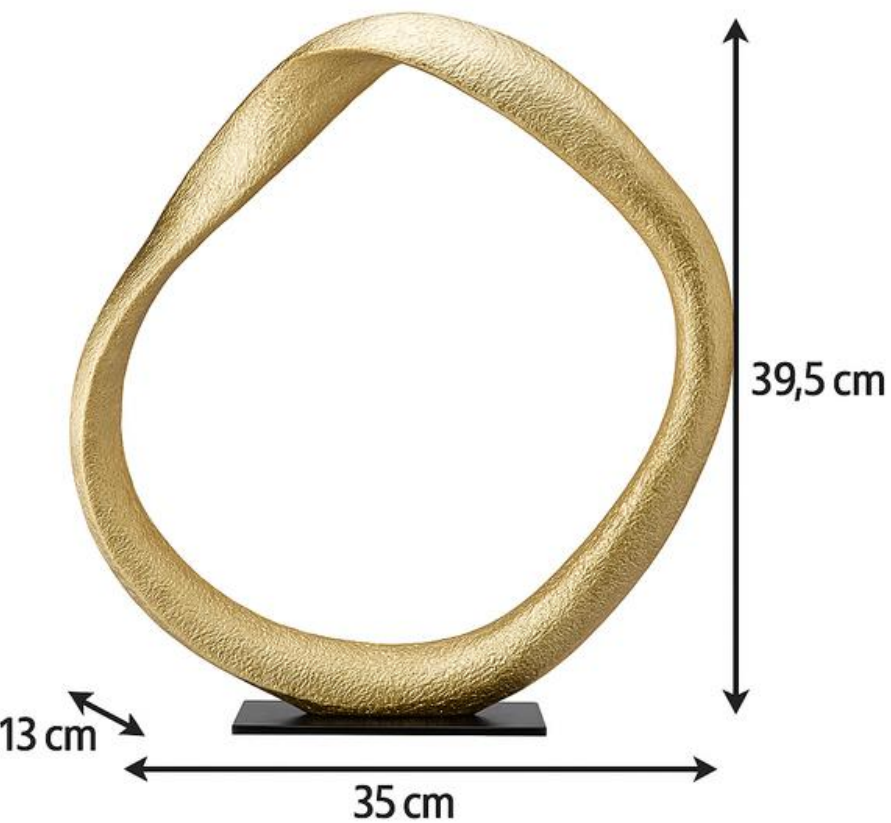

ES4273 R$ 175,00 un
ESCULTURA + 13% IPI

Poli-Resina
39,5 x 35 x 13cm
Bege
Caixa: 1 peça / cor

ES4274 R$ 142,00 un
ESCULTURA + 13% IPI

Poli-Resina
17,2 x 14 x 21,2cm
Dourado
Caixa: 1 peça / cor