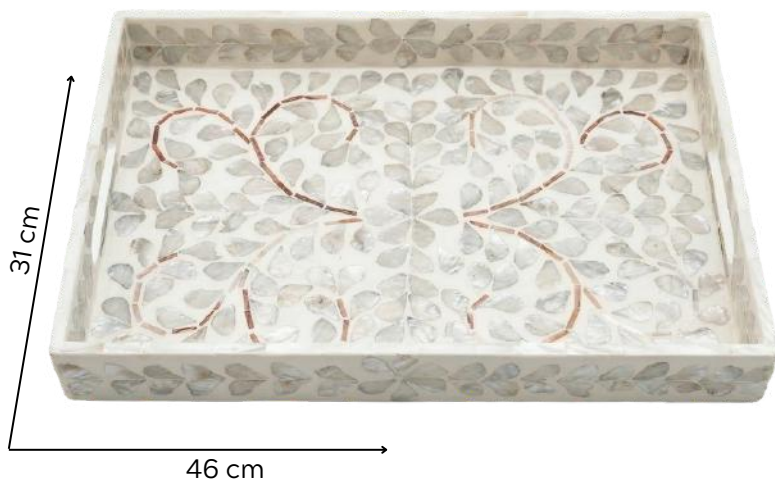

M - 35cm diâm x 4,5cm alt
R\$ 153,00 un

G - 40cm diâm x 4,5cm alt
R\$ 161,90 un

NOVO

T2763

BANDEJA MADREPÉROLA

Madrepérola e MDF
Off-White

Caixa: 2 peças / tamanho

PP - 20cm x 12cm x 3cm
R\$ 139,70 un

P - 26cm x 18cm x 4cm
R\$ 166,10 un

M - 36cm x 25cm x 4,5cm
R\$ 173,80 un

G - 46cm x 31cm x 5cm
R\$ 187,00 un

T2405

BANDEJA MADREPÉROLA

Madrepérola e MDF
Off-White

Caixa: 2 peças / tamanho

PP - 20cm x 12cm x 3cm
R\$ 119,00 un