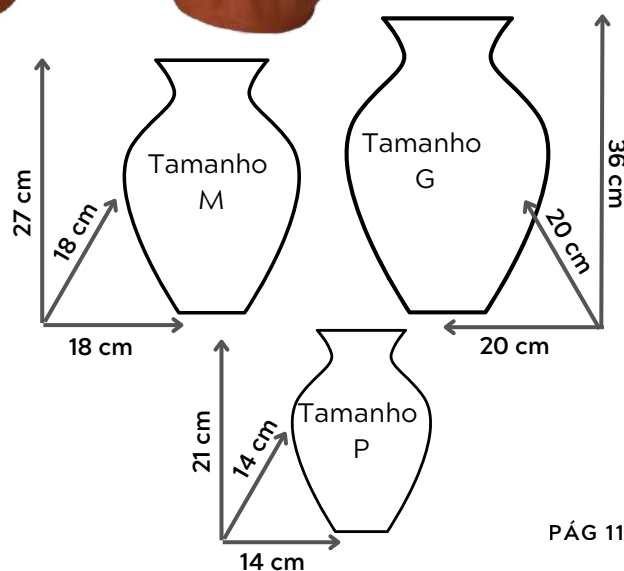

V2200

VASO

Cerâmica 3D

Off-white e Terracota

Caixa: 1 peça / cor

P: 14cm x 14cm x 21cm

R$ 99,00 un

+ 13% IPI*

M: 18cm x 18cm x 27cm

R$ 125,00 un

+ 13% IPI*

G: 20cm x 20cm x 36cm

R$ 189,00 un

+ 13% IPI*