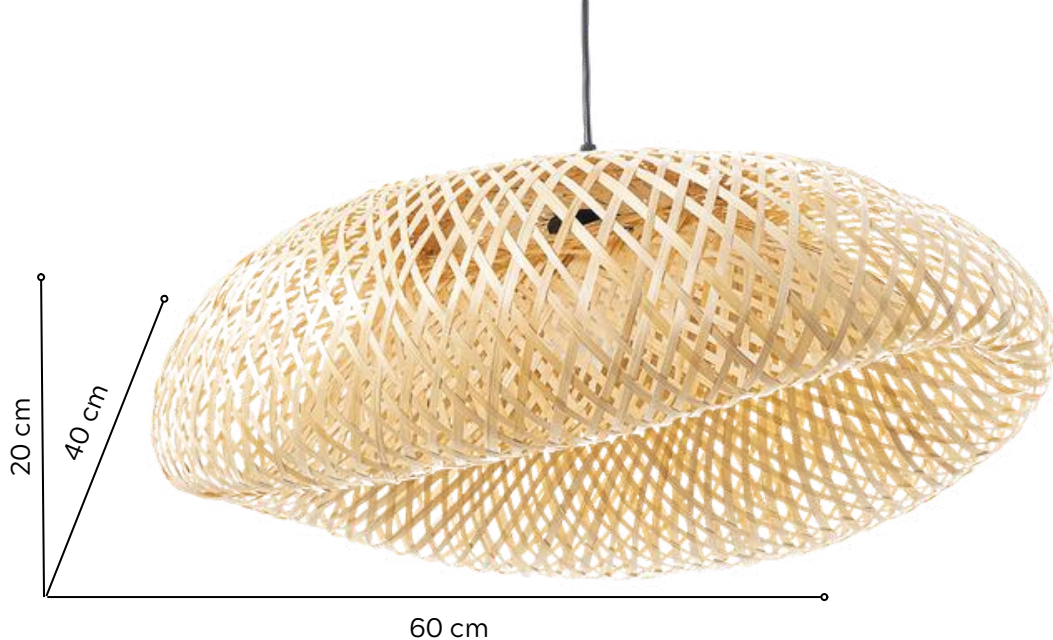

R\$ 414,75 un*

[Clique aqui um vídeo real dos pendentes](#)

30 cm

60 cm

LM2447 PENDENTE

Rattan e Metal
60cm diâm x 30cm alt
Cor: Natural
Caixa: 1 peças

R\$ 231,00 un*

* Preço do pendente para frete FOB
** Os pendentes são vendidos sem kit de iluminação que podem ser comprados separadamente (ref PD30943)