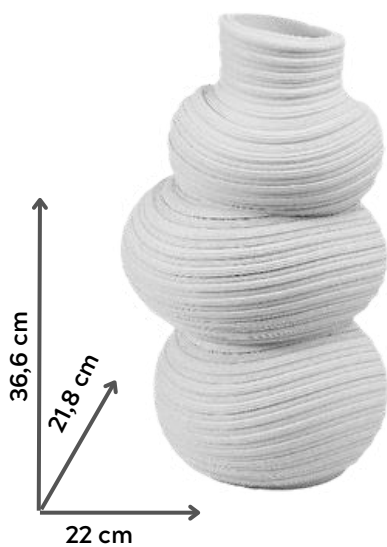

V4023

VASO

Poli-Resina
26,7cm x 24,5cm x 32,6cm
Branca e Bege
Caixa: 1 peça / cor

R\$ 226,00 un
+ 13% IPI*

V4024

VASO

Poli-Resina
25,6cm x 25,6cm x 20,5cm
Branca e Bege
Caixa: 1 peça / cor

R\$ 166,00 un
+ 13% IPI*