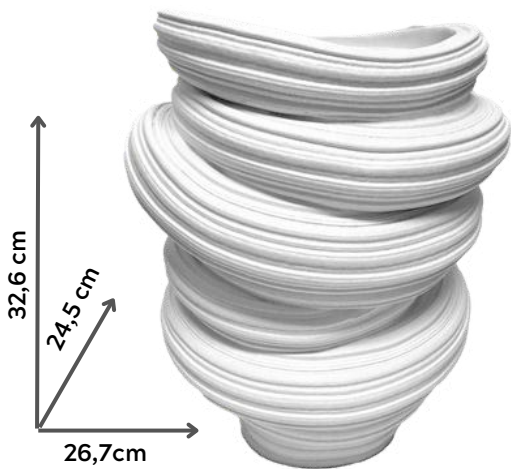

10cm diâm x 15cm alt
R\$ 18,40 un
+ 6,5% IPI*

10cm diâm x 20cm alt
R\$ 20,25 un
+ 6,5% IPI*

10cm diâm x 25cm alt
R\$ 22,30 un
+ 6,5% IPI*

10cm diâm x 30cm alt
R\$ 24,40 un
+ 6,5% IPI*

12cm diâm x 20cm alt
R\$ 23,90 un
+ 6,5% IPI*

V3507

VASO

Poli-Resina
19 x 17 x 19,5cm
Bege, Terracota e Marrom
Caixa: 1 peça / cor

R\$ 99,90 un
+ 13% IPI*

V3506

VASO

Poli-Resina
18 x 18 x 16,5cm
Bege, Terracota e Marrom
Caixa: 1 peça / cor

R\$ 95,20 un
+ 13% IPI*

V4023

VASO

Poli-Resina
26,7cm x 24,5cm x 32,6cm
Branca e Bege
Caixa: 1 peça / cor

R\$ 226,00 un
+ 13% IPI*

V4024

VASO

Poli-Resina
25,6cm x 25,6cm x 20,5cm
Branca e Bege
Caixa: 1 peça / cor

R\$ 166,00 un
+ 13% IPI*