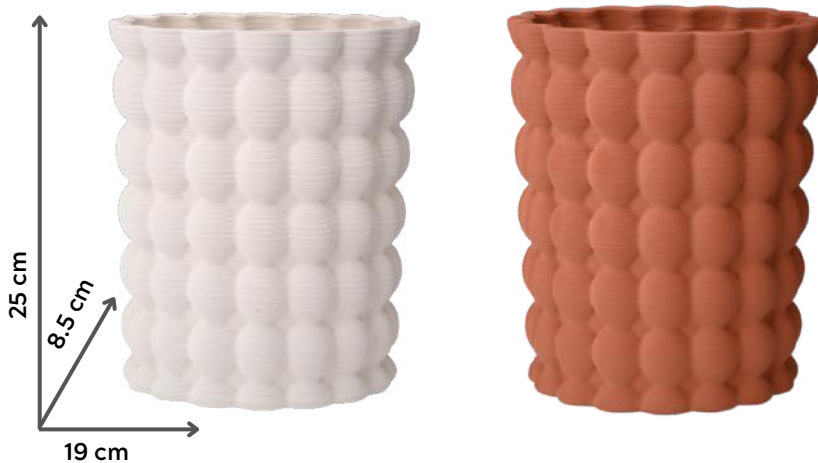

V3712 VASO

Cerâmica
19 x 8,5 x 25cm
Off-White e Terracota
Caixa: 1 peça / cor

R$ 175,00 un
+ 13% IPI*