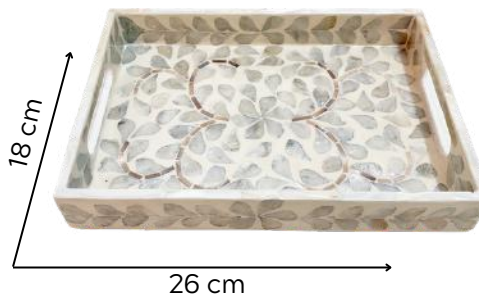

G - 40cm diâm x 4,5cm alt
R\$ 179,90 un

30 cm

35 cm

40 cm

T2402

BANDEJA MADREPÉROLA

Madrepérola e MDF
Off-White
Caixa: 2 peças / tamanho

P - 30cm diâm x 5cm alt
R\$ 147,10 un

M - 35cm diâm x 4,5cm alt
R\$ 153,00 un

G - 40cm diâm x 4,5cm alt
R\$ 161,90 un

NOVO

T2763

BANDEJA MADREPÉROLA

Madrepérola e MDF
Off-White

Caixa: 2 peças / tamanho

PP - 20cm x 12cm x 3cm
R\$ 139,70 un