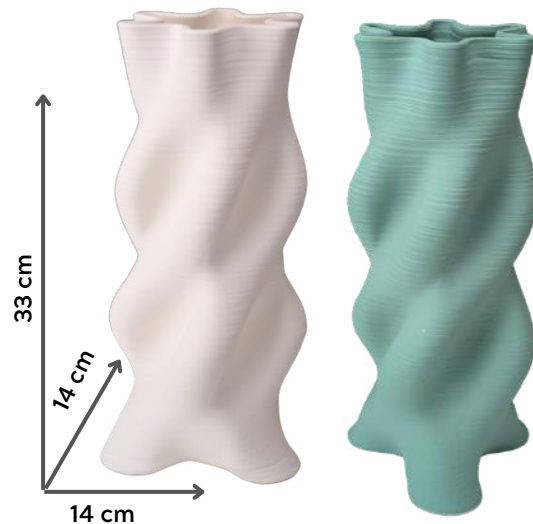

P: 17cm x 17cm x 20cm
R\$ 189,00 un
+ 13% IPI*

G: 25cm x 25cm x 23cm
R\$ 199,00 un
+ 13% IPI*

V3106

VASO

Cerâmica 3D
20 x 20 x 22cm
Off-White e Terracota
Caixa: 1 peça / cor

R\$ 179,00 un
+ 13% IPI*

V3710

VASO