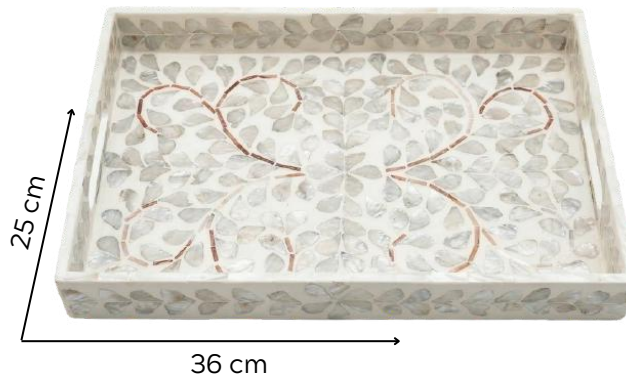

G - 40cm diâm x 4,5cm alt
R\$ 179,90 un

30 cm

35 cm

40 cm

T2402

BANDEJA MADREPÉROLA

Madrepérola e MDF
Off-White
Caixa: 2 peças / tamanho

P - 30cm diâm x 5cm alt
R\$ 147,10 un

M - 35cm diâm x 4,5cm alt
R\$ 153,00 un

G - 40cm diâm x 4,5cm alt
R\$ 161,90 un

NOVO

T2763

BANDEJA MADREPÉROLA

Madrepérola e MDF
Off-White

Caixa: 2 peças / tamanho

PP - 20cm x 12cm x 3cm
R\$ 139,70 un