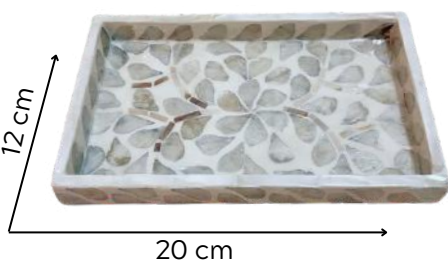

G - 40cm diâm x 4,5cm alt
R\$ 179,90 un

30 cm

35 cm

40 cm

T2402

BANDEJA MADREPÉROLA

Madrepérola e MDF
Off-White
Caixa: 2 peças / tamanho

P - 30cm diâm x 5cm alt
R\$ 147,10 un

M - 35cm diâm x 4,5cm alt
R\$ 153,00 un

G - 40cm diâm x 4,5cm alt
R\$ 161,90 un

NOVO

T2763

BANDEJA MADREPÉROLA

Madrepérola e MDF
Off-White

Caixa: 2 peças / tamanho

PP - 20cm x 12cm x 3cm
R\$ 139,70 un