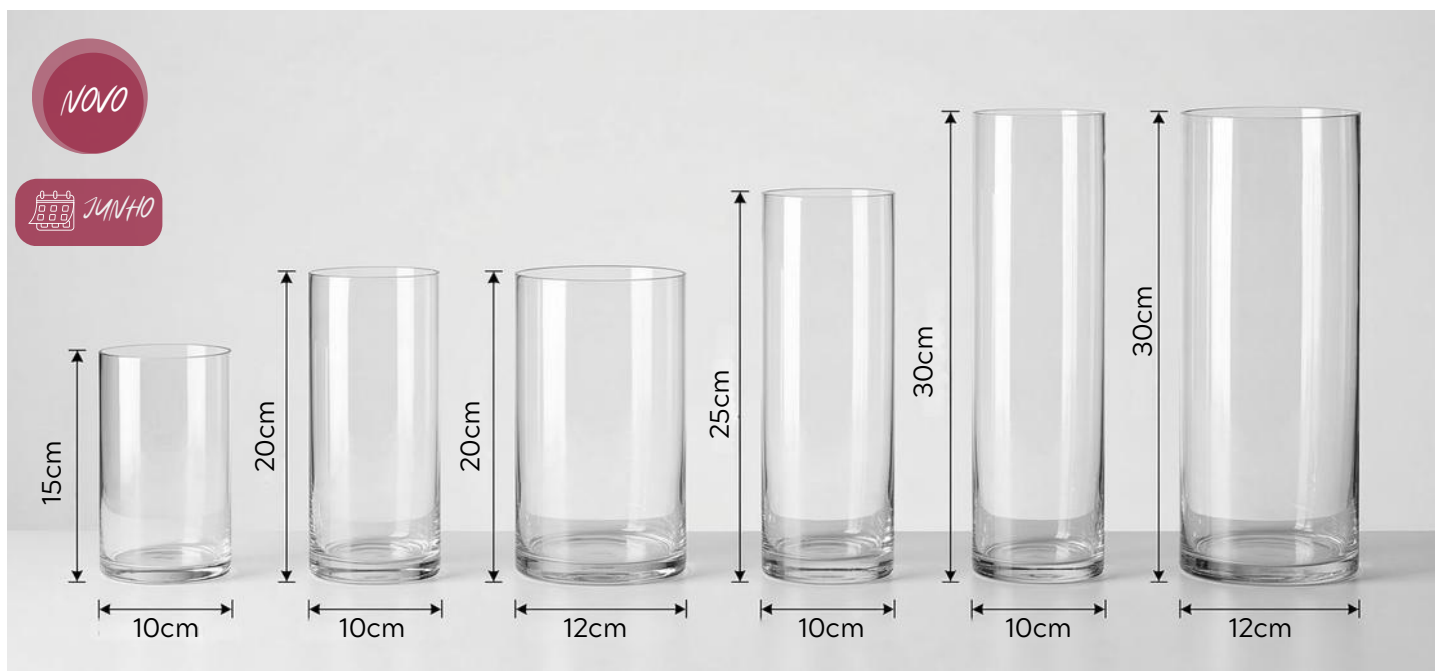

Versáteis e atemporais, permitem composições que vão do minimalista ao sofisticado, agregando valor à exposição e encantando o consumidor final com estética e qualidade.

VC8181
VASO CILINDRICO

Vidro temperado
(suporta uso de vela)
Transparente
2 mm de espessura
Caixa: 4 peças / tamanho