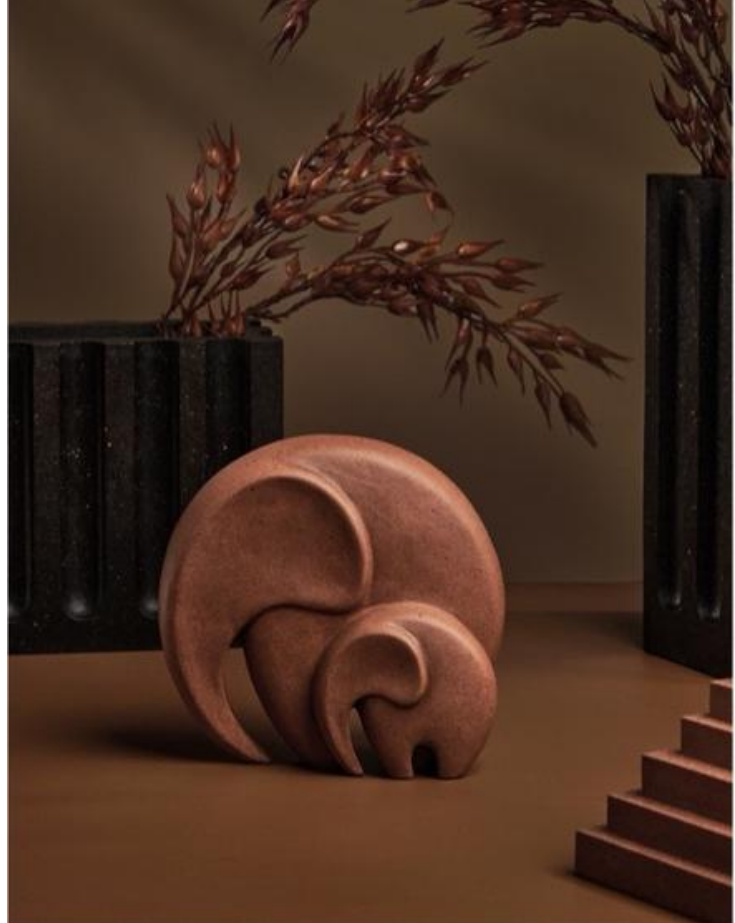

OR2170 R$ 110,00 un
ADORNO + 13% IPI

Poli-Resina
13,4 x 14 x 12,8cm
Fendi, Terracota, Marrom Claro
Caixa: 1 peça / cor