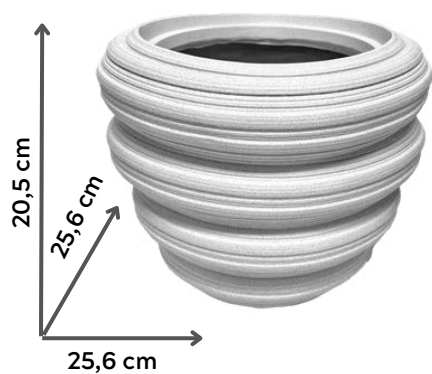

10cm diâm x 15cm alt
R\$ 18,40 un
+ 6,5% IPI*

10cm diâm x 20cm alt
R\$ 20,25 un
+ 6,5% IPI*

10cm diâm x 25cm alt
R\$ 22,30 un
+ 6,5% IPI*

10cm diâm x 30cm alt
R\$ 24,40 un
+ 6,5% IPI*

12cm diâm x 20cm alt
R\$ 23,90 un
+ 6,5% IPI*

V3507

VASO

Poli-Resina
19 x 17 x 19,5cm
Bege, Terracota e Marrom
Caixa: 1 peça / cor

R\$ 99,90 un
+ 13% IPI*

V3506

VASO

Poli-Resina
18 x 18 x 16,5cm
Bege, Terracota e Marrom
Caixa: 1 peça / cor

R\$ 95,20 un
+ 13% IPI*

V4023

VASO

Poli-Resina
26,7cm x 24,5cm x 32,6cm
Branca e Bege
Caixa: 1 peça / cor

R\$ 226,00 un
+ 13% IPI*

V4024

VASO

Poli-Resina
25,6cm x 25,6cm x 20,5cm
Branca e Bege
Caixa: 1 peça / cor

R\$ 166,00 un
+ 13% IPI*