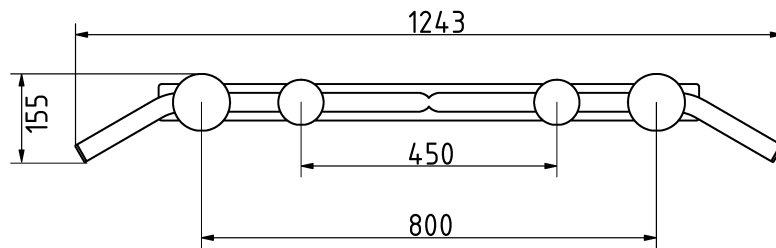

BESTRONG

[f bestronghungary](#)
[i bestronghungary](#)
[globe bestrong.com](#)
[envelope hello@bestrong.com](#)