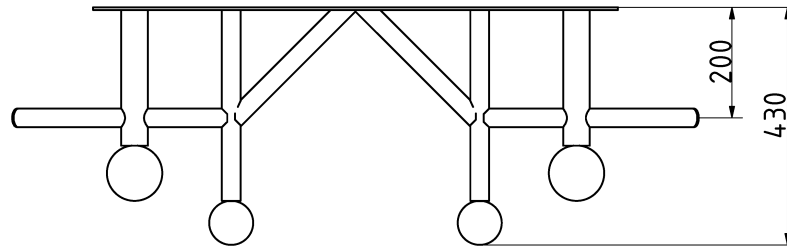

BESTRONG

[f bestronghungary](#)
[i bestronghungary](#)
[globe bestrong.com](#)
[envelope hello@bestrong.com](#)