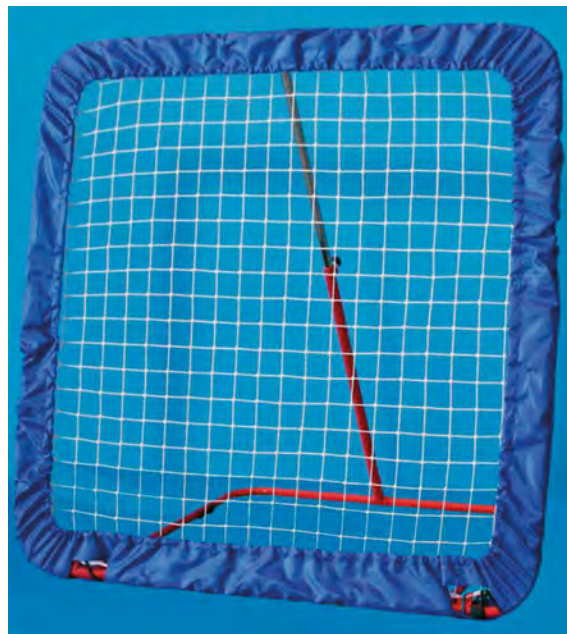

Tchoukball

Deporte colectivo. Uso infantil. Cuadro metálico 102 x 102 cm. superficie de rebote 85 x 85 cm.

Tchoukball