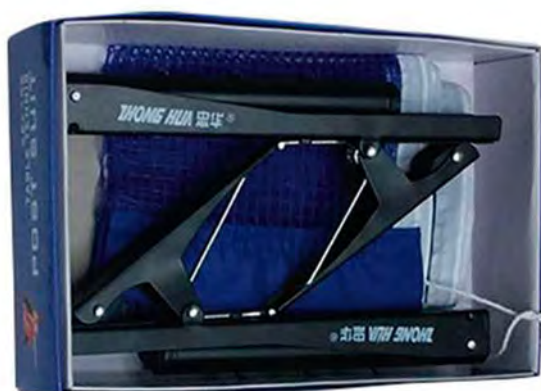

■ Naranja DE2416106

Red tenis de mesa

Red de tenis de mesa reglamentaria según normas ITTF. No válidas para mesas creber/softee.

Red tenis de mesa

DE0007011

Soporte de red con pinza perfeccionamiento

Soporte metálico para tenis de mesa con red reglamentaria. Perfeccionamiento. Fijación por sistema de pinza.