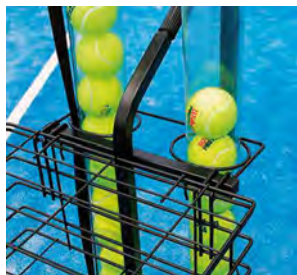

Deportes de raqueta

Carro portapelotas tenis/pádel Softee

Carro con cesto movable y separadores redondos para 2 tubos recogepelotas. Pintado en epoxipoliéster. Medidas: 100 x 53 x 40 cm. modelo patentado. Posibilidad de personalización. Capacidad 80 pelotas.