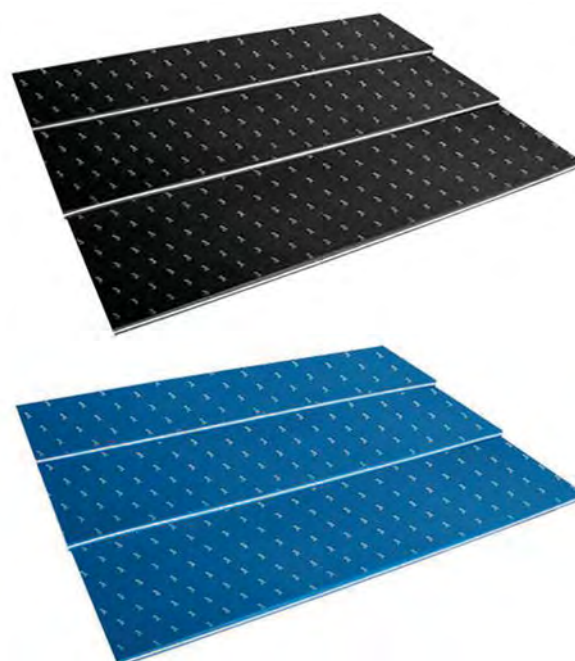

Piscina: flotación

Tapiz 50 espesor 3 cm.

Tapiz de 1/2 metro fabricado en espuma de célula cerrada. Alta flotabilidad.

NUEVO Rojo/blanco/azul	DE9924009
Azul/blanco/azul	DE9924017
Negro/blanco/negro	DE9924030

Tapiz 100 espesor 3 cm.

Tapiz de 1 metro fabricado en espuma de célula cerrada. Alta flotabilidad.

NUEVO Rojo/blanco/azul	DE9923909
Azul/blanco/azul	DE9923917
Negro/blanco/negro	DE9923930

Tapiz 200 espesor 3 cm.

Tapiz de 2 metros fabricado en espuma de célula cerrada. Alta flotabilidad.

200x50x3 cm

NUEVO Rojo/blanco/azul	DE9923709
Azul/blanco/azul	DE9923717
Negro/blanco/negro	DE9923730

200x100x3 cm

NUEVO Rojo/blanco/azul	DE9923609
Azul/blanco/azul	DE9923617
Negro/blanco/negro	DE9923630

200x150x3 cm

NUEVO Rojo/blanco/azul	DE9923409
Azul/blanco/azul	DE9923417
Negro/blanco/negro	DE9923430

Tapiz 150 espesor 4,5 cm.

Tapiz de 150 cm. Fabricado en plastazote. Alta flotabilidad.

Amarillo	DE2511504
Rojo	DE2511509
Azul	DE2511517
Violeta	DE2511539

Tapiz 150 espesor 6 cm.

Tapiz de 150 cm. Fabricado en plastazote. Alta flotabilidad.

Amarillo	DE2513304
Rojo	DE2513309
Azul	DE2513317
Violeta	DE2513339