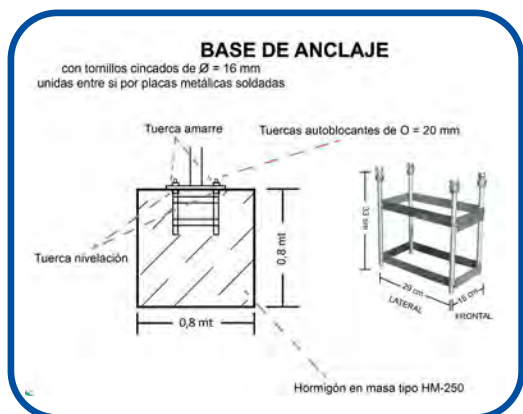

Equipamiento

Canastas baloncesto monotubo cuadrado New fijas

Canastas para empotrar al suelo mediante una base de anclaje (incluida). Vuelo canastas 2,25 m. Posibilidad de hacerla en vuelo de 1,65 m. Contiene doble sistema de tuercas de nivelación, tanto en soporte de tablero como en base de anclaje, incorpora también dos tirantes superiores de estabilización a las esquinas del soporte del tablero. Tubo de sección cuadrada de 140x140 mm.

Juego 2 canastas monotubo cuadrado New fijas

DE0012755