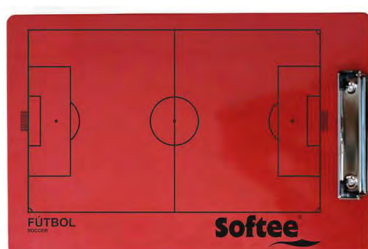

Carpeta táctica de fútbol plegable. Cuenta por una parte con todo el terreno de juego y en otra la mitad del mismo. Liger y portátil. Incluye fichas magnéticas y rotulador. Medidas: 34 x 26,2 cm.

Carpeta táctica Fútbol Élite

DE004688

Carpeta táctica fútbol

Carpeta táctica para rotulador borrable. Tamaño 34,2 x 22,8 cm.

■ Roja

DE2436509

Carpeta Diamond

Carpeta de PVC de entrenamiento con diferentes terrenos de juego de borrado fácil y magnética para colocación de fichas. Cuenta gráficos a color para dirigir el flujo del juego y optimizar las estrategias. Incluye fichas imantadas y rotulador. 35 x 20 cm.