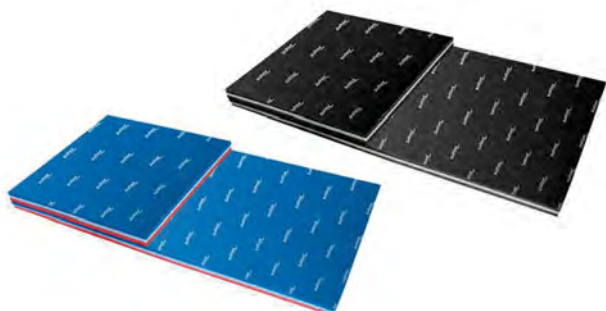

Fabricada en espuma de célula cerrada con film de plástico para dar mayor resistencia. Forma anatómica. Medidas: 47 x 28 x 3 cm.

Tabla natación tiburón

DE25129

Piscina: flotación

Tapiz 50 espesor 3 cm.

Tapiz de 1/2 metro fabricado en espuma de célula cerrada. Alta flotabilidad.