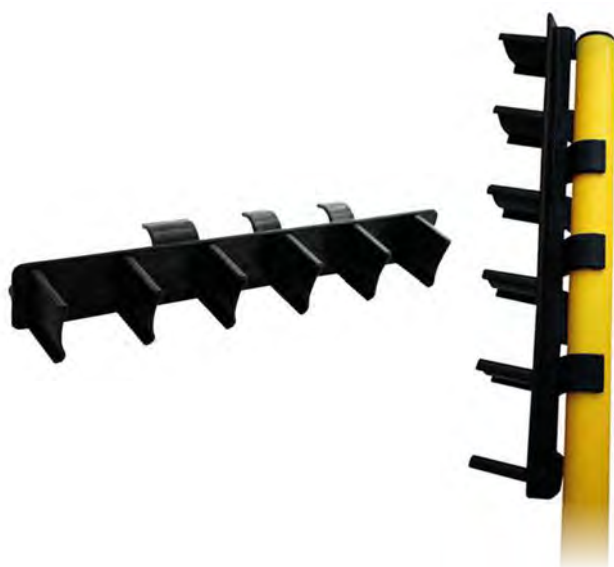

NUEVO Base Softee New para pica y aro

Base para pica y aro, fabricado en PVC reforzado con ABS.

Base Softee New picas-aros	DE24430
----------------------------	---------

Engarce Deluxe picas-aros

Engarce reforzado deluxe para picas y aros planos de redondos. Giratorio 360°. Unidad.

Pieza para pica regulable en altura

Escala de 6 alturas para pica.

Pieza pica regulable	DE0007381
----------------------	-----------

Regla con acople para cono

Regla con acople para cono de 32, 40 y 50 cm, con soporte para pica y aro. Posibilidad de 10 alturas diferentes de 10 a 55 cm.

Regla con acople para cono	DE0007496
----------------------------	-----------

Varios

Pelota con mango

Mango y pelota con agujeros en PVC. Cuerda en poliéster. Diámetro pelota: 70mm. Largo mango: 33 cm. Largo cuerda: 32 cm.