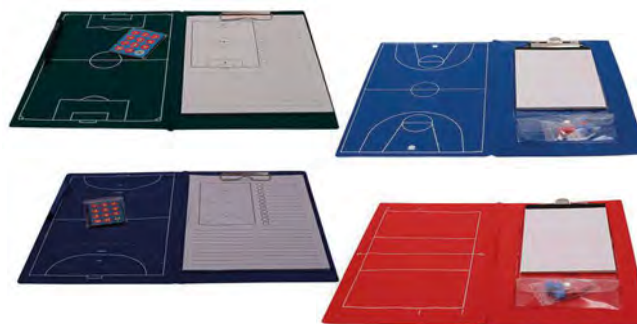

Carpeta táctica de fútbol plegable. Cuenta por una parte con todo el terreno de juego y en otra la mitad del mismo. Liger y portátil. Incluye fichas magnéticas y rotulador. Medidas: 34 x 26,2 cm.

Carpeta táctica Fútbol Élite

Fútbol DE0004680

Baloncesto DE0004681

NUEVO Voleibol DE0004687

NUEVO Balonmano/Fútbol Sala DE0004686

Carpeta táctica profesional

Carpeta con fichas magnéticas y soporte con clip con hojas. Tamaño 36 x 21 cm. cerrada.