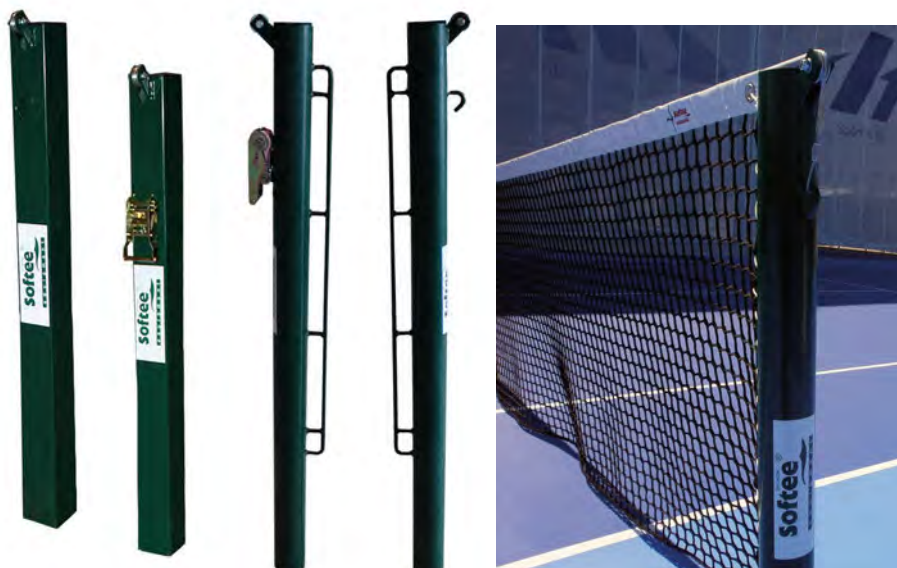

Postes metálicos

Postes fabricados en acero de sección redonda o sección cuadrada, diseñados para anclar al suelo mediante botes metálicos –no incluidos– empotrados en zapata de hormigón. Incluye carraca tensora para poder tensar el cable de la red que se quiera colocar. Se fabrican en dos modalidades; en tenis, para que la red quede a la altura reglamentaria de 1,07 m y en pádel, para que la altura de red quede a los 92 cm también reglamentarios en dicha disciplina.