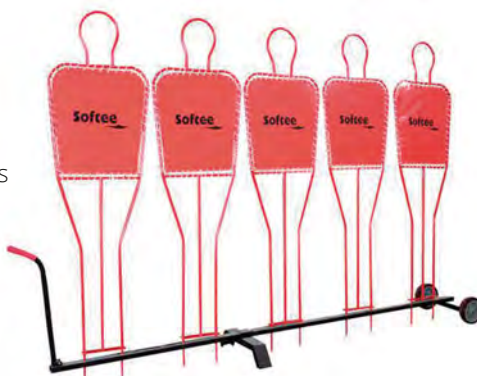

Ideal para entrenar las habilidades laterales y posturales, mejorando la agilidad y velocidad.

Resistance trainer lateral

DE0009210

Resistance trainer

Perfecto para el entrenamiento de los movimientos y gestos deportivos. Desarrolla la fuerza y la explosividad.

Resistance trainer

DE0009202

Multi-expander

Material elástico biomecánicamente ideal para trabajar la fuerza de las diferentes partes corporales., mientras se efectúan diferentes movimientos específicos de cualquier deporte.

Multi-expander

DE0009209

Varios

Carro barrera 5 muñecos

Carro para barrera con jugadores para barrera. Se sirve sin jugadores.

Carro barrera
5 muñecos

DE0012600

Jugador barrera Softee

Jugador para barrera de 180 cm de altura, empotrable en tierra.

Jugador barrera
Softee

DE0012601

NUEVO Jugador barrera hinchable

Jugador hinchable para barrera. Altura total hinchado 1.65 m. Color amarillo fluorescente.