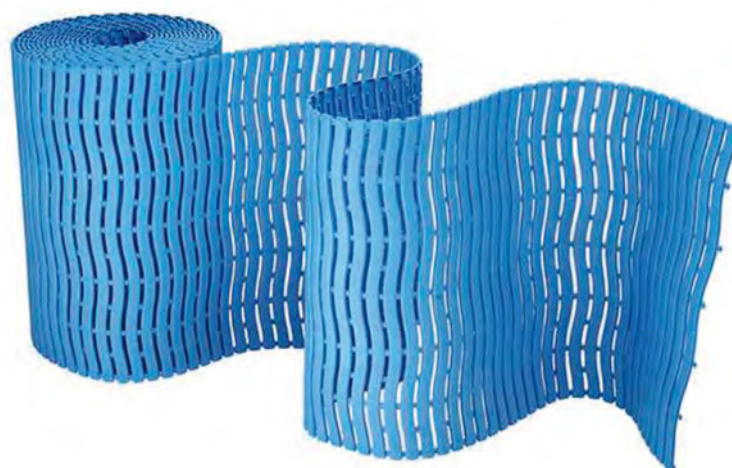

Azul

DE00240917

Suelo vestuario Helsinki

Suelo de vestuario antideslizante, polietileno. Se suministra en rollos de 15 x 0,5 m. Color azul, 8 mm grosor.

Suelo vestuario Helsinki

DE0024098

Fitness Pilates

Todo el equipamiento que necesita para estar en plena forma practicando fitness y pilates. Una gama completa a su disposición. Consúltenos