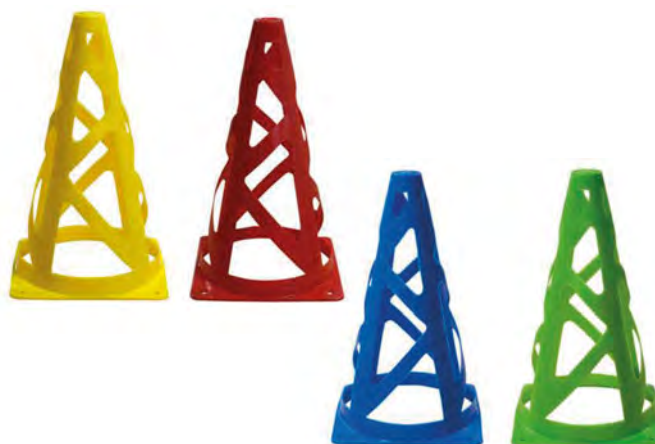

32 cm

 Amarillo	DE41843204
 Rojo	DE41843209
 Azul Royal	DE41843217
 Verde	DE41843222

50 cm

 Amarillo	DE41845004
 Rojo	DE41845009
 Azul Royal	DE41845017
 Verde	DE41845022

Cono flexible

Cono de 23 cm. de gran flexibilidad, ideal para entrenamientos de deportes colectivos.