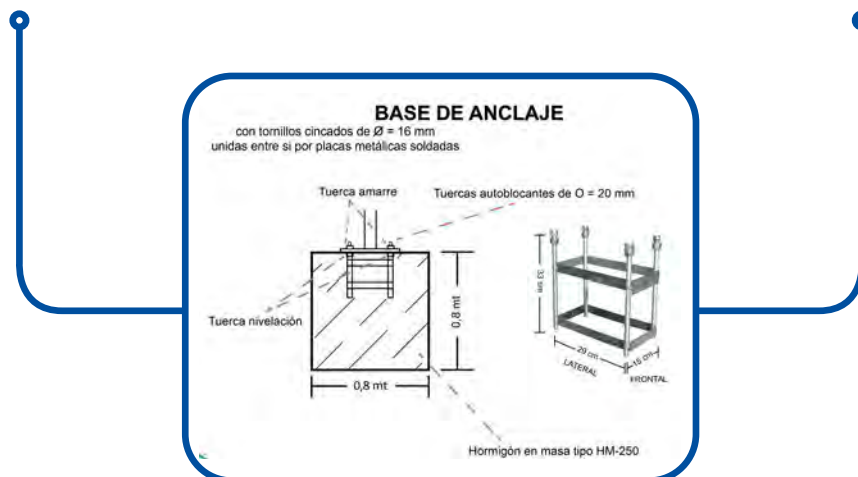

Juego 2 canastas monotubo circular New fijas

DE0012756

Los accesorios que aparecen en la foto (aros, tableros, redes, contrapesos, adaptadores...) no están incluidos con la canasta.

Equipamiento

Canastas baloncesto monotubo cuadrado New fijas