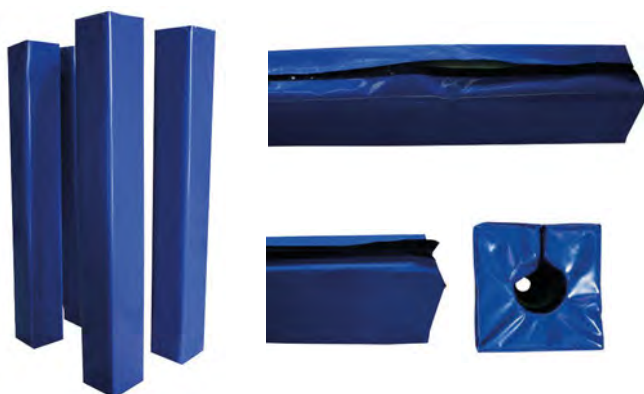

Protectores para porterías de rugby

Juego protectores para porterías de rugby sección redonda de hasta 110 mm de sección, 2 m de altura. Está formada por espuma de poliuretano y lona de pvc ignífuga, aspecto exterior de la protección cuadrado. Grosor 7 cm. Unión mediante solapas de velcro.

Protectores porterías rugby

DE0501909