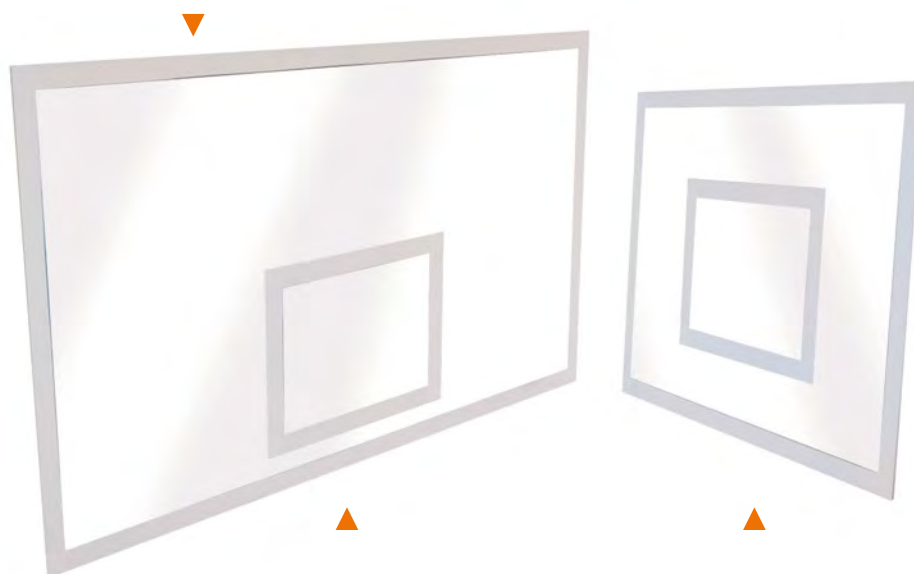

NOTA: Los tableros Softee Equipment por sí solos no están concebidos para aguantar el peso del aro. Es decir, dicho tablero colocado en canasta debe estar sujeto a un soporte metálico. Este soporte a su vez debe llevar incorporado una pletina a la cual se atornille el aro.

Tablero baloncesto metacrilato tamaño reglamentario

Tableros fabricados en metacrilato de extrusión transparente y marcado con vinilo de pvc de alta duración y resistencia. Tamaño reglamentario de 1800 x 1050 mm.

Grosor 10 mm (26kg)	DE0012911
Grosor 15 mm (36 kg)	DE0012912
Grosor 20 mm (45 kg)	DE0012913

Tablero baloncesto metacrilato tamaño 1800x1200

Tableros fabricados en metacrilato de extrusión transparente y marcado con vinilo de pvc de alta duración y resistencia. Tamaño antiguo de 1800 x 1200 mm.

Grosor 10 mm (28,7 kg)	DE0012914
Grosor 15 mm (38 kg)	DE0012915
Grosor 20 mm (51 kg)	DE0012916

Tablero minibasket metacrilato tamaño reglamentario

Tableros fabricados en metacrilato de extrusión transparente y marcado con vinilo de pvc de alta duración y resistencia. Tamaño reglamentario de 1200 x 900 mm.

Grosor 10 mm (14 kg)	DE0012941
Grosor 15 mm (19,5 kg)	DE0012942
Grosor 20 mm (27,5 kg)	DE0012943

Tablero baloncesto aglomerado

Tableros fabricados en aglomerado con acabado melamínico de 20 mm totalmente opacos y marcado con vinilo de PVC de alta duración y resistencia. Para uso exclusivo en interior.

Baloncesto reglamentario (26 kg)	DE0012901
Baloncesto 1800 x 1200 x 20 mm (29,8 kg)	DE0012902
Minibasket 1800 x 900mmx20 mm (16,5 kg)	DE0012931