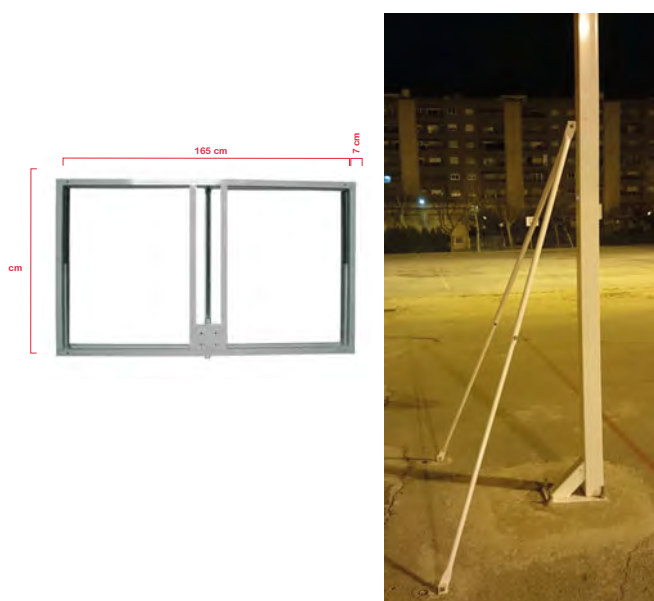

Sistema adaptación canasta basket-minibasket

Estructura de acero acoplable a las canastas de baloncesto con el fin de poder adaptarla para la práctica de minibasket u otras alturas intermedias. Dicha estructura está formada por dos marcos y un eje giratorio que debe estar bien engrasado con grasa líquida antes de ser utilizado, uno de los marcos permanece fijo en la canasta y el otro es el que baja mediante un eje que es accionado manualmente con una manivela de cuello alargado. Ideal para canastas abatibles y colgantes. En las canastas Softee Equipment, en las DE LUXE y las NEW 114 o 140x140 irían colocados directamente al vuelo de la canasta, con el fin de eliminar el peso del soporte de tablero que llevaría la canasta normal. Recomendable en estos casos de canastas fijas la colocación de tirantes inferiores para poder anclar al suelo y darle así mayor estabilidad a la propia canasta. Peso 38,5 kg.