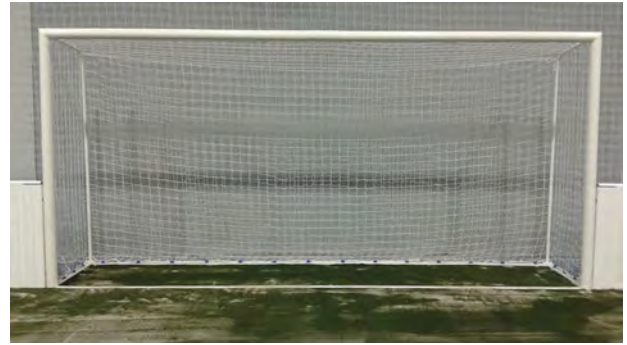

Juego 2 porterías tubo 100 mm

DE0012565

Juego 2 porterías tubo 90 mm

DE0012582

Porterías fútbol-playa metálicas

Porterías de medidas interiores de 5,50 x 2,20 m que se fijan al suelo mediante el hormigonado de unos botes de 50 cm. o enviando los postes 87 cm. más largos para poder enterrarlos directamente en la arena (indicar la opción deseada). Incluyen: marco de postes y larguero de acero, botes para empotrarla en el suelo, ganchos de poliamida para sujetar la red en la parte trasera del marco, arquillos metálicos traseros por donde desciende la red (disponible en color amarillo, naranja y blanco). Estructura de tubo redondo de 100 mm Ø