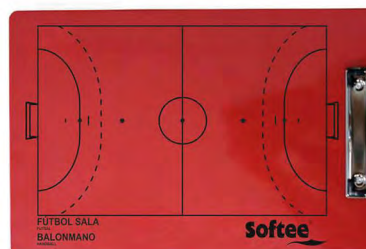

Carpeta táctica voleibol

Carpeta táctica para rotulador borrable. Tamaño 34,2 x 22,8 cm.

■ Roja

DE2436709

Carpeta táctica pádel

Carpeta táctica para rotulador borrable. Tamaño 34,2 x 22,8 cm.

■ Roja

DE2436609

Carpeta táctica tenis

Carpeta táctica para rotulador borrable. Tamaño 34,2 x 22,8 cm.

■ Roja

DE2436809

Carpeta táctica fútbol sala/ balonmano

Carpeta táctica para rotulador borrable. Tamaño 34,2 x 22,8 cm.