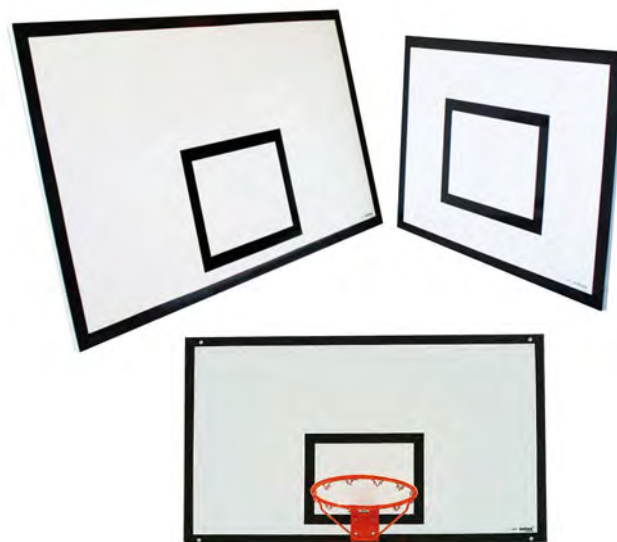

Baloncesto

DE0012920

DE0012922

Minibasket

DE0012921