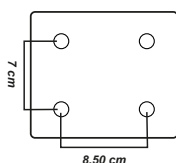

Todos nuestros aros tienen la misma distancia entre ejes.

Aro basculante escolar top 2 muelles

Aro fabricado en tubo de 20mm. Fijación al soporte de la canasta mediante 4 tornillos. Cumple las dimensiones FIBA. Dispone de 2 muelles regulables de intensidad que permiten una amortiguación al impacto. Provisto de nuevo sistema de colocación de red, varilla en lugar de gancho.