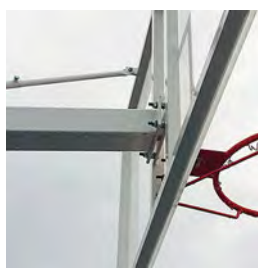

Tuercas de amarre y nivelación