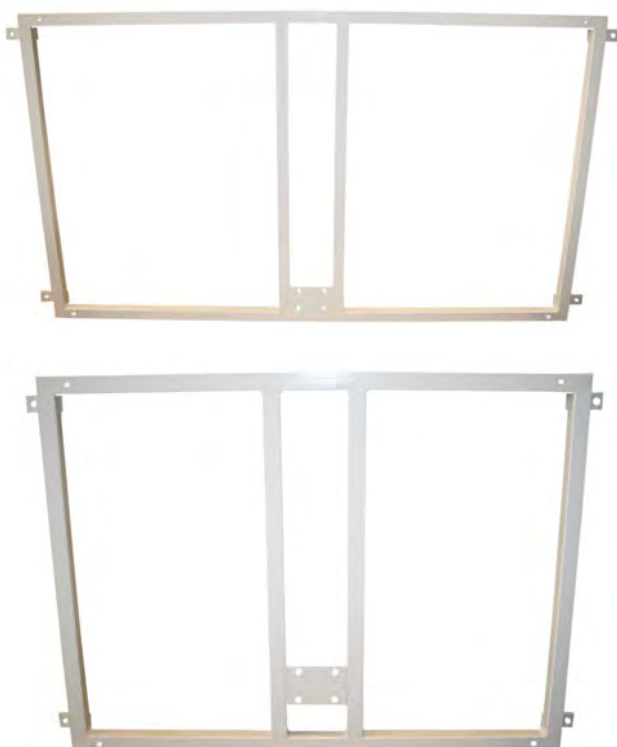

Baloncesto (1800 x 1200)

Baloncesto

DE0012781

Minibasket

DE0012780

Tablero Lynx foam

Tableros fabricados en PVC espumado en color blanco de 19 mm totalmente opaco y marcado con vinilo de pvc de alta duración y resistencia. Uso tanto interior como exterior.

- Baloncesto: 21 kg, medida reglamentaria 1800 x 1050 mm
- Baloncesto (1800 x 1200) : 22,5 kg, medida antigua 1800 x 1200 mm
- Minibasket: 13 kg, medida reglamentaria 1200 x 900 mm