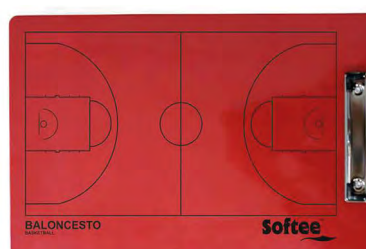

Fútbol DE0004601

Baloncesto DE0004602

Voleibol DE0004603

Balonmano/Fútbol sala DE0004604

Carpeta táctica baloncesto

Carpeta táctica para rotulador borrable. Tamaño 34,2 x 22,8 cm.

■ Roja

DE2436909