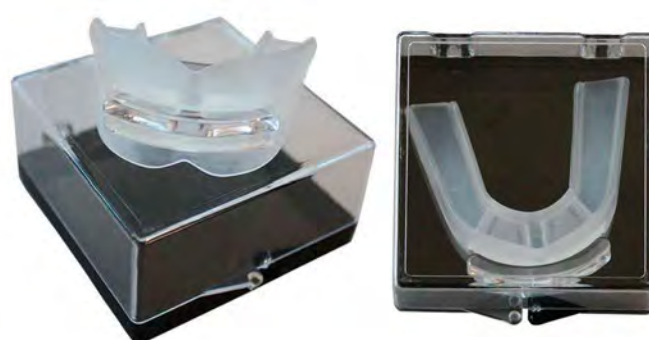

Protector bucal doble

Pieza para acoplar y proteger tanto al maxilar superior como el inferior. Mayor protección que el modelo simple. Protección completa para labios e interior de boca. Mantiene la mandíbula en una posición rígida. Transparente.

Protector bucal doble