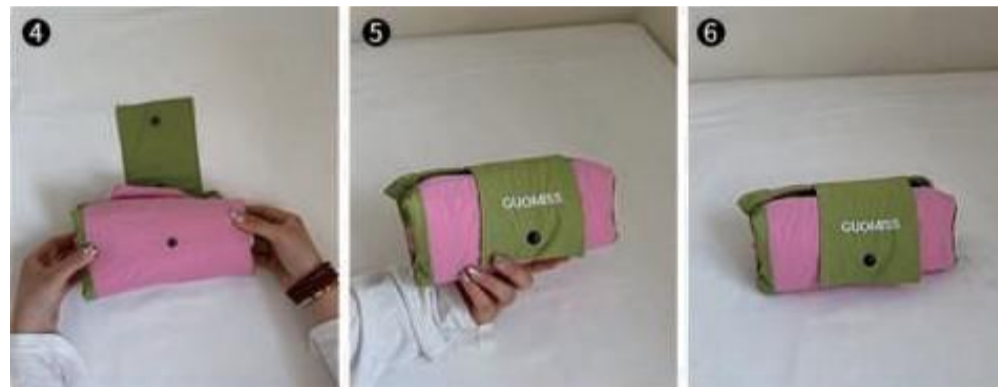

**FG-063**

Size:34"16"49cm

**FG-059**

Size:32"16"47cm

**FG-057**

4 Foldable Bag

**FA-104**  
Size 52\*17\*(28\*7)cm

Size:4T\*42cm  
Folded size:4.5\*11cm  
**FA-106**