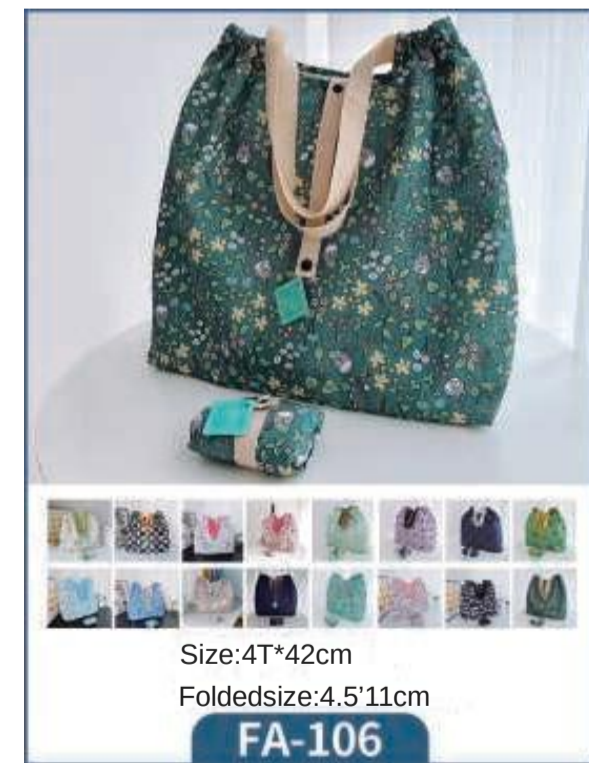

**FG-063**

Size:34"16"49cm

**FG-059**

Size:32"16"47cm

**FG-057**

4 Foldable Bag

**FA-104**  
Size 52\*17\*(28\*7)cm

Size:4T\*42cm  
Folded size:4.5\*11cm  
**FA-106**