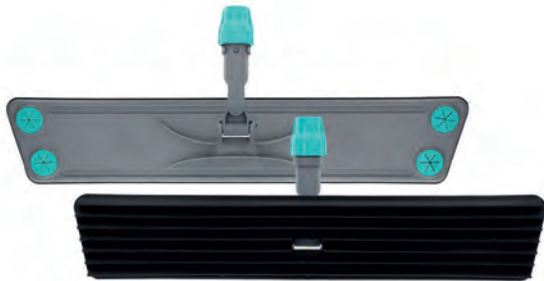

- 60 x 20 cm
- Wit
- 25 wisdoeken op rol
- Geen koker

Art.nr. 270685

CALU TTS dispenser voor wisdoeken op rol

Handige dispenser voor wisdoeken op rol. Kan aan CALU TTS materiaalwagens Milaan en Verona bevestigd worden. Dankzij de deksel worden de doeken niet nat.

Art.nr. 270566

CALU TTS telescoopsteel

Ergonomische telescoopsteel van aluminium. De steel is in lengte verstelbaar van 100 tot 184 cm. De juiste lengte voorkomt rugklachten. Diameter van de grepen vermindert de belasting van de gebruiker.

Art. nr. 270755

CALU TTS Infinity Pro telescoopsteel

Telescoopsteel met dubbele ergonomische antislip-handgrepen. In lengte verstelbaar van 100 tot 183 cm. Maximale ergonomie dankzij handgreep die 360° kan draaien. Vermindert polsbewegingen met 75%.

Ergonomisch: minder lichamelijke belasting.

Vloerwisdoekhouders (droge reiniging)

Art.nr. 270681

CALU TTS lamello stofwisdoekhouder

Hygiënische stofwisdoekhouder met rubberen lamellen en 4 rozetsluitingen. De lamellen zorgen voor een optimale drukverdeling over de gehele wisdoek. Volledig te reinigen en desinfecteren. Verkrijgbaar in 60 en 80 cm breed.