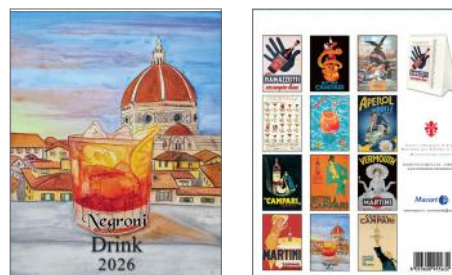

CP2608 Drink