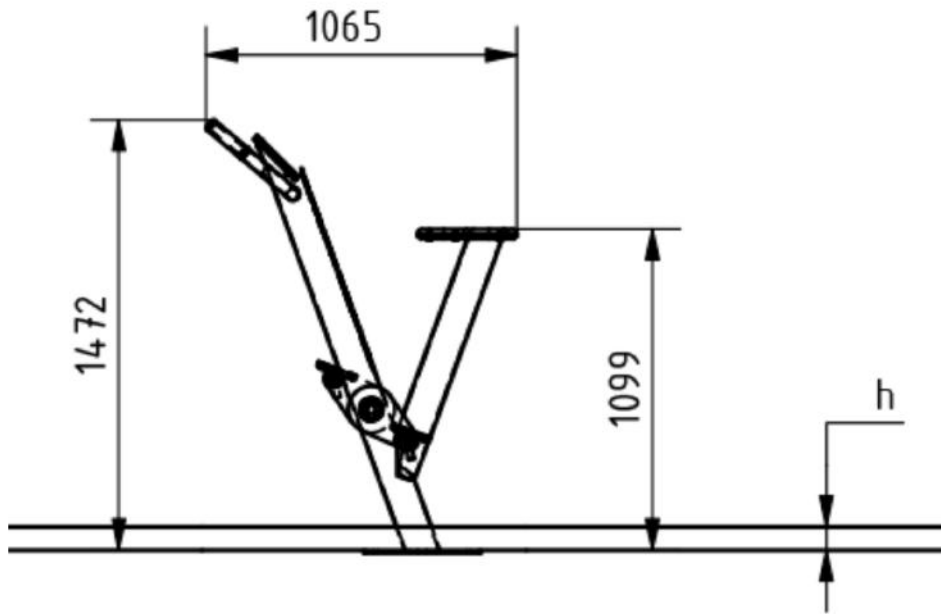

Izomcsoportok

Kerékpár

A kerékpározás az egyik legnépszerűbb kardió gyakorlat. Egyszerű, rendkívül hatékony és egyben biztonságos is. A kerékpáros edzés csekély mértékben terheli az ízületeket, azonban a gyakorlat végzése során a comb, vádli, fenék izomzata is fejleszthető. A BeStrong kültéri Spinning Bike-ját a tartós kialakítást ötvözi a professzionális beltéri szobakerékpárokból ismert jellemzőkkel. Így tökéletes választás mind közterületeken, mind a sportegyesületek pályáin.

Tulajdonságok

Termék kód	1-1-308
Tanúsítvány	EN 16630
Korcsoport	14 + év
Kapacitás	1 fő
Max. terhelhetőség	130 kg
Típus	Rekreációs
Nehézségi fok	Könnyű

Oldalnézet

Felülnézet

Telepítési információk

Telepítők száma (alapozás)	Legalább 2 fő
Telepítési idő (alapozás)	45-90 perc
Telepítők száma (szerelés)	Legalább 2 fő
Telepítési idő (szerelés)	60-90 perc
Kiemelt föld mennyisége	0,5 m ³
Felhasznált beton mennyisége	0,5 m ³
Alaptest mérete (sz x h x m)	0,8 x 0,8 x 0,8 m
Lefogatósi lehetőségek	Surface mounted
A kombinált szerkezeteknél a szükséges beton mennyisége változó.	

Technikai információk

Biztonsági zóna	1,5 méter sugarú körben
Súly	83 kg
Anyagminőség	S235, KO33
Kritikus esési magasság	1100 mm
Színválaszték	
További színválasztékért érdeklődjön értékesítőinknél.	

Garancia