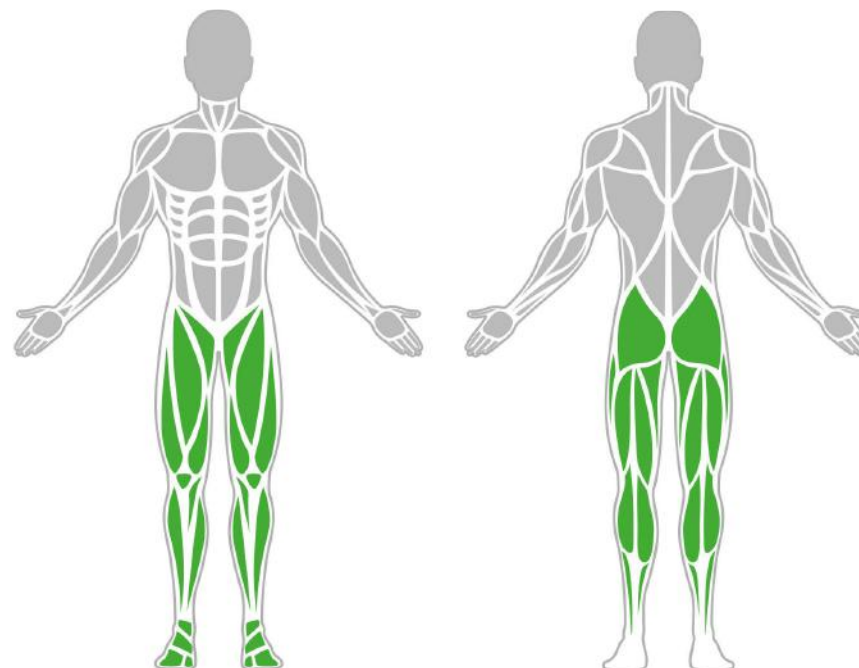

Izomcsoportok

Kerékpár

A kerékpározás az egyik legnépszerűbb kardió gyakorlat. Egyszerű, rendkívül hatékony és egyben biztonságos is. A kerékpáros edzés csekély mértékben terheli az ízületeket, azonban a gyakorlat végzése során a comb, vádli, fenék izomzata is fejleszthető. A BeStrong kültéri Spinning Bike-ját a tartós kialakítást ötvözi a professzionális beltéri szobakerékpárokból ismert jellemzőkkel. Így tökéletes választás mind közterületeken, mind a sportegyesületek pályáin.

Tulajdonságok

Termék kód	1-1-308
Tanúsítvány	EN 16630
Korcsoport	14 + év
Kapacitás	1 fő
Max. terhelhetőség	130 kg
Típus	Rekreációs
Nehézségi fok	Könnyű

Oldalnézet

Felülnézet

Telepítési információk

Telepítők száma (alapozás)	Legalább 2 fő
Telepítési idő (alapozás)	45-90 perc
Telepítők száma (szerelés)	Legalább 2 fő
Telepítési idő (szerelés)	60-90 perc
Kiemelt föld mennyisége	0,5 m ³
Felhasznált beton mennyisége	0,5 m ³
Alaptest mérete (sz x h x m)	0,8 x 0,8 x 0,8 m
Lefogatósi lehetőségek	Surface mounted
A kombinált szerkezeteknél a szükséges beton mennyisége változó.	

Technikai információk

Biztonsági zóna	1,5 méter sugarú körben
Súly	83 kg
Anyagminőség	S235, KO33
Kritikus esési magasság	1100 mm
Színválaszték	
További színválasztékért érdeklődjön értékesítőinknél.	

Garancia