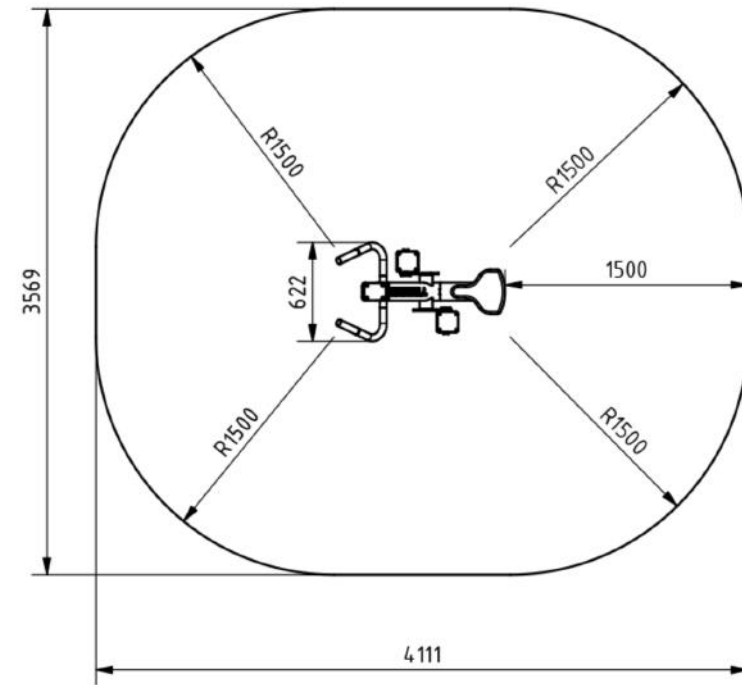

Tulajdonságok

Termék kód	1-1-308
Tanúsítvány	EN 16630
Korcsoport	14 + év
Kapacitás	1 fő
Max. terhelhetőség	130 kg
Típus	Rekreációs
Nehézségi fok	Könnyű

Oldalnézet

Felülnézet

Telepítési információk

Telepítők száma (alapozás)	Legalább 2 fő
Telepítési idő (alapozás)	45-90 perc
Telepítők száma (szerelés)	Legalább 2 fő
Telepítési idő (szerelés)	60-90 perc
Kiemelt föld mennyisége	0,5 m ³
Felhasznált beton mennyisége	0,5 m ³
Alaptest mérete (sz x h x m)	0,8 x 0,8 x 0,8 m
Lefogatósi lehetőségek	Surface mounted
A kombinált szerkezeteknél a szükséges beton mennyisége változó.	

Technikai információk

Biztonsági zóna	1,5 méter sugarú körben
Súly	83 kg
Anyagminőség	S235, KO33
Kritikus esési magasság	1100 mm
Színválaszték	
További színválasztékért érdeklődjön értékesítőinknél.	

Garancia