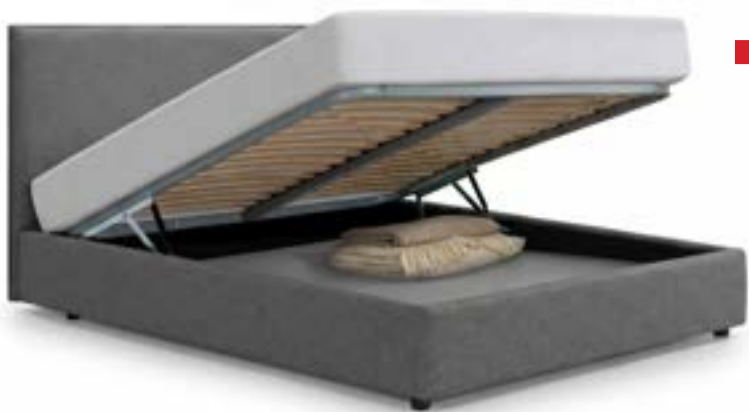

~~925€~~

439€

Monza

Διπλό Υφασμάτινο Κρεβάτι με Διπλό Αποθηκευτικό Χώρο σε Γκρι
160×212×122cm

~~1499€~~

449€

HOT OFFER

-67%