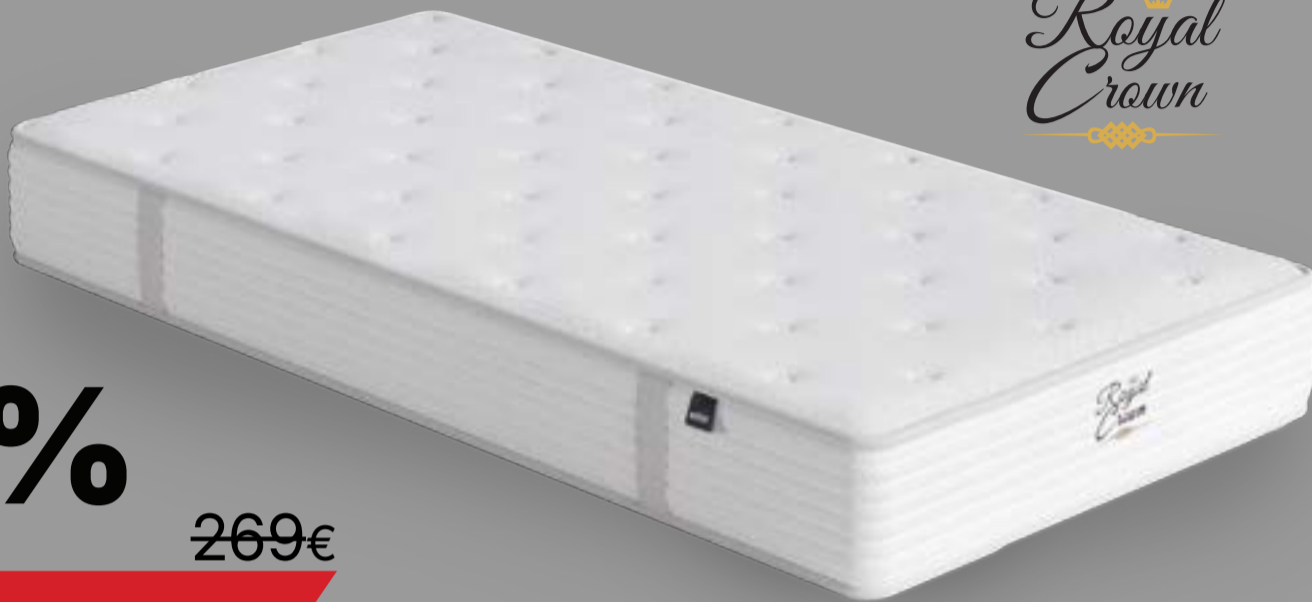

MONO 39€

33€

~~80€~~

Selina

Καρέκλα Τραπεζαρίας
σε Μπεζ & Γκρι
42,5×45×48cm

Υπνοδωμάτιο

 **HOT
OFFER**

*Royal
Crown*

-63%

~~269€~~

99€

Royal Crown Ανατομικό 90cm

Μονό Ανατομικό Στρώμα με Pocket Springs & Βαμβάκι
90×200×23cm

*Royal
Crown*

-63%

~~400€~~

149€

Royal Crown Ανατομικό 160cm

Διπλό Ανατομικό Στρώμα με Pocket Springs & Βαμβάκι
160×200×23cm

Royal Crown Ανατομικό 180cm

Υπέρδιπλο Ανατομικό Στρώμα με Pocket Springs
& Βαμβάκι
180×200×23cm

*Royal
Crown*