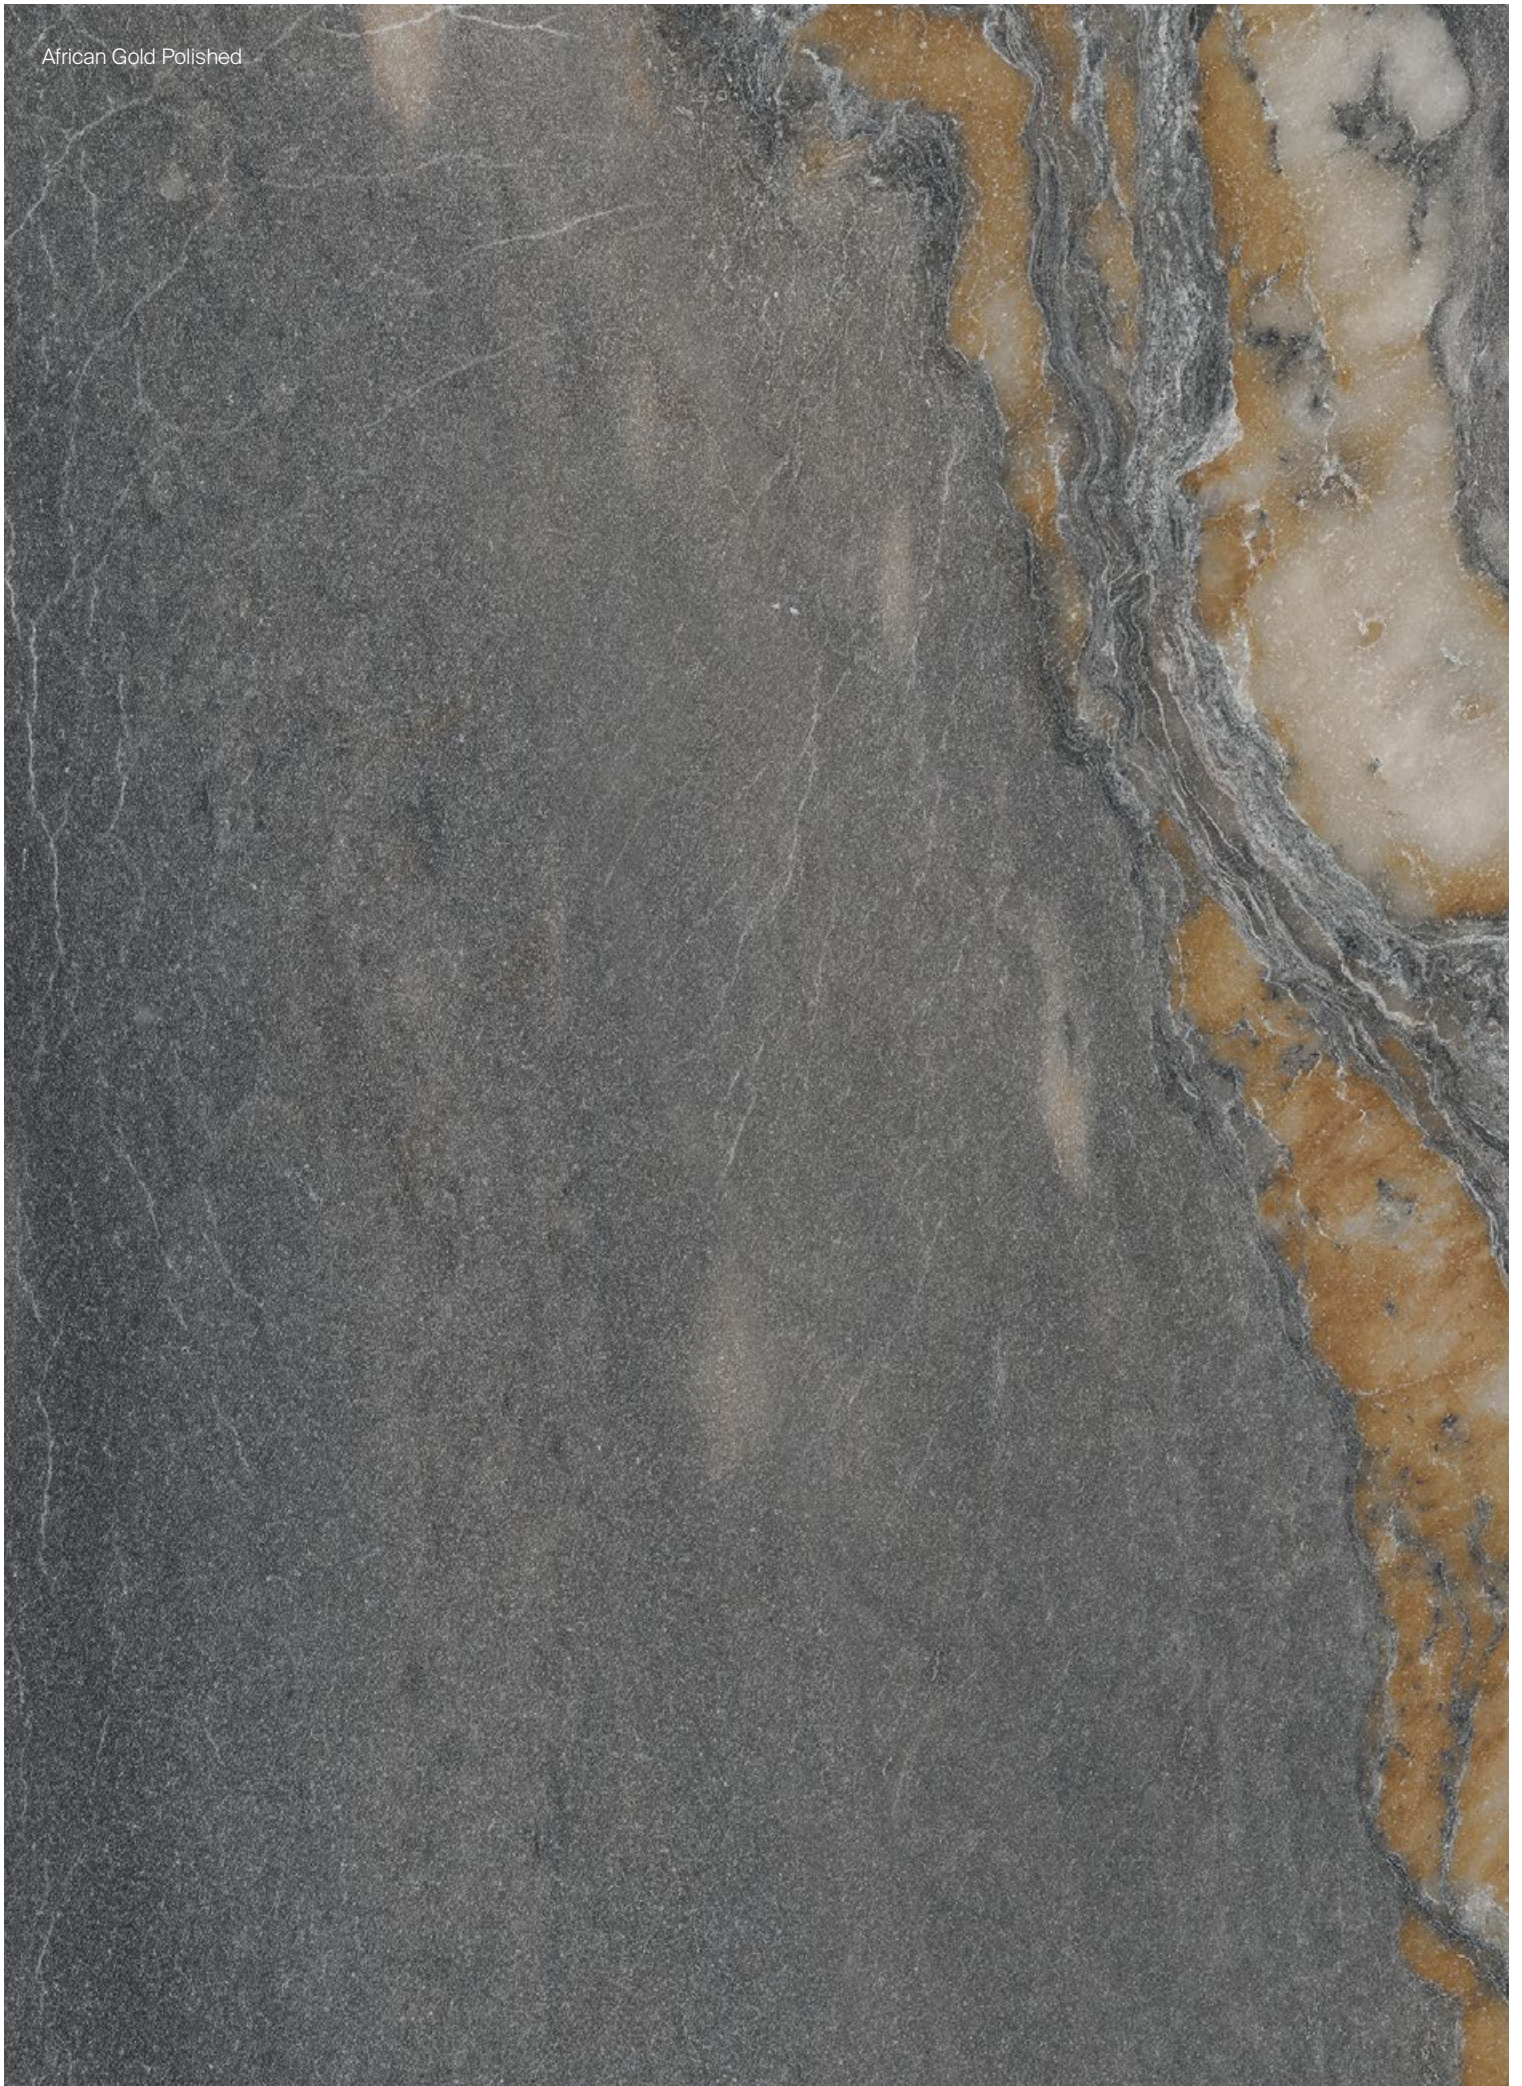

African Gold Polished

AZUVI

CAT9