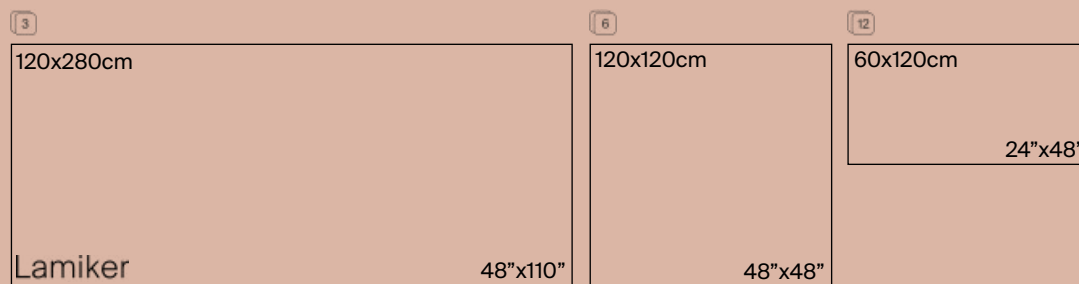

# FIOR DI BOSCO

Porcelánico

Porcelain tiles / Grès cérame

Bla P RC V2 A B C D PREMIUM

Fior di Bosco Polished

Formatos disponibles  
Available formats / Formats disponibles

Formato Size	Formato real Work size	Acabado Finish	Pz/Caja Pcs/Box	M <sup>2</sup> /Caja Sqm/Box	Kg/Caja Kg/Box	Cajas/Pallet Boxes/Pallet	M <sup>2</sup> /Pallet Sqm/Pallet	Kg/Pallet Kg/Pallet
120x280 - Rc POLISHED G-997	1200x2800x6,00	Pulido · Rectificado / Polished · Rectified C0	1	3,36	47,21	20	67,20	1.050,00
120x120 - Rc POLISHED G-980	1200x1200x10,20	Pulido · Rectificado / Polished · Rectified C0	1	1,44	39,00	36	51,84	1.250,00
60x120 - Rc POLISHED G-650	600x1200x10,50	Pulido · Rectificado / Polished · Rectified C0	2	1,44	34,00	32	46,08	1.140,00
60x120 - Rc G-670	600x1200x9,00	Mate · Rectificado / Matt · Rectified C1	2	1,44	28,00	36	51,84	1.092,00