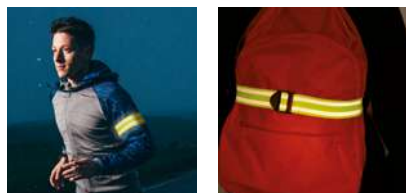

Florian 98514

Banda elástica refletiva em poliéster com ajuste. Este é um produto promocional.

📏 610 x 40 mm

🔪 TRS