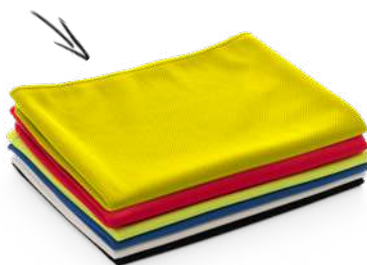

Toalha 100% rPET

103 105 106 108 114 119

Bernal 99969

Toalha esportiva refrescante em 100% poliéster **reciclado** (100% rPET). Toalha reutilizável, lavável na máquina de lavar roupa. Fornecida numa bolsa preta em non-woven.

☒ 300 x 800 mm | Bolsa: 120 x 205 mm

➤ TRS