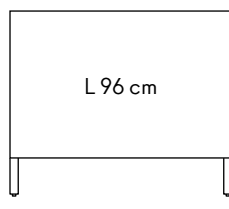

L 96 cm

7,5 81 7,5
2,9" 31,9" 2,9"

L 128 cm

23,5 81 23,5
9,2" 31,9" 9,2"

L 144 cm

23,5 97 23,5
9,2" 38,2" 9,2"

L 192 cm

23,5 145 23,5
9,2" 57,1" 9,2"

L 240 cm

23,5 193 23,5
9,2" 38,2" 9,2"

Basamenti per le madie / Metal bases for the sideboards

ITA
01-04-2026

**MONTAGGIO
E GARANZIA**

FINITURE

MINIMAL DESIGN

H 16 cm

H 32 cm

	Nero Black Noir Schwarz Negro RAL 9011	Bianco White Blanc Weiß Blanco RAL 9016	Nero Black Noir Schwarz Negro RAL 9011	Bianco White Blanc Weiß Blanco RAL 9016
CARLOS / LE JARDIN / LEON / TORII 96 cm	IB51ZZ-096	IB51BB-096	IB52ZZ-096	IB52BB-096
ANISH / COMRĪ 128 cm	IB51ZZ1	IB51BB1	IB52ZZ1	IB52BB1
CARLOS / LE JARDIN / LEON 144 cm	IB51ZZ	IB51BB	IB52ZZ	IB52BB
ANISH / CARLOS / COMRĪ / LE JARDIN LEON / NOT RIDDLED / TIDE BUFFET & COMO' / TORII 192 cm	IB71ZZ	IB71BB	IB72ZZ	IB72BB
CARLOS / LE JARDIN / LEON 240 cm	IB81ZZ	IB81BB	IB82ZZ	IB82BB

L 96 cm

96
37.8"

L 128 cm

128
50.4"

L 144 cm

144
56.7"

L 192 cm

192
75.6"