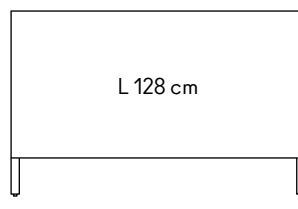

L 96 cm

7,5 81 7,5
2,9" 31,9" 2,9"

L 128 cm

23,5 81 23,5
9,2" 31,9" 9,2"

L 144 cm

23,5 97 23,5
9,2" 38,2" 9,2"

L 192 cm

23,5 145 23,5
9,2" 57,1" 9,2"

L 240 cm

23,5 193 23,5
9,2" 38,2" 9,2"

Basamenti per le madie / Metal bases for the sideboards

ITA
01-04-2026

**MONTAGGIO
E GARANZIA**

FINITURE

MINIMAL DESIGN

H 16 cm

H 32 cm

	Nero Black Noir Schwarz Negro RAL 9011	Bianco White Blanc Weiß Blanco RAL 9016	Nero Black Noir Schwarz Negro RAL 9011	Bianco White Blanc Weiß Blanco RAL 9016
CARLOS / LE JARDIN / LEON / TORII 96 cm	IB51ZZ-096	IB51BB-096	IB52ZZ-096	IB52BB-096
ANISH / COMRĪ 128 cm	IB51ZZ1	IB51BB1	IB52ZZ1	IB52BB1
CARLOS / LE JARDIN / LEON 144 cm	IB51ZZ	IB51BB	IB52ZZ	IB52BB
ANISH / CARLOS / COMRĪ / LE JARDIN LEON / NOT RIDDLED / TIDE BUFFET & COMO' / TORII 192 cm	IB71ZZ	IB71BB	IB72ZZ	IB72BB
CARLOS / LE JARDIN / LEON 240 cm	IB81ZZ	IB81BB	IB82ZZ	IB82BB

L 96 cm

96
37.8"

L 128 cm

128
50.4"

L 144 cm

144
56.7"

L 192 cm

192
75.6"