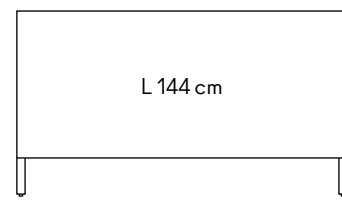

L 240 cm

23,5 193 23,5
9,2" 38,2" 9,2"

Basamenti per le madie / Metal bases for the sideboards

ITA
01-04-2026

**MONTAGGIO
E GARANZIA**

FINITURE

MINIMAL DESIGN

H 16 cm

H 32 cm

	Nero Black Noir Schwarz Negro RAL 9011	Bianco White Blanc Weiß Blanco RAL 9016	Nero Black Noir Schwarz Negro RAL 9011	Bianco White Blanc Weiß Blanco RAL 9016
CARLOS / LE JARDIN / LEON / TORII 96 cm	IB51ZZ-096	IB51BB-096	IB52ZZ-096	IB52BB-096
ANISH / COMRĪ 128 cm	IB51ZZ1	IB51BB1	IB52ZZ1	IB52BB1
CARLOS / LE JARDIN / LEON 144 cm	IB51ZZ	IB51BB	IB52ZZ	IB52BB
ANISH / CARLOS / COMRĪ / LE JARDIN LEON / NOT RIDDLED / TIDE BUFFET & COMO' / TORII 192 cm	IB71ZZ	IB71BB	IB72ZZ	IB72BB
CARLOS / LE JARDIN / LEON 240 cm	IB81ZZ	IB81BB	IB82ZZ	IB82BB

L 96 cm

96
37.8"

L 128 cm

128
50.4"

L 144 cm

144
56.7"

L 192 cm

192
75.6"

L 240 cm

240
94.5"

Prezzo Consigliato al Pubblico = Prezzo Minimo Pubblicizzabile
2026/2027 Incoterms: Ex-Works Italy **IVA esclusa**

MSRP-Manufacturer's Suggested Retail Price = MAP-Minimum Advertised Price
VAT excluded **Hors taxes** **Ohne MwSt** **IVA a parte**