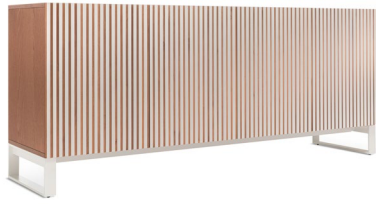

L 240 cm

23,5 193 23,5
9,2" 38,2" 9,2"

Basamenti per le madie / Metal bases for the sideboards

ITA
01-04-2026

**MONTAGGIO
E GARANZIA**

FINITURE

MINIMAL DESIGN

H 16 cm

H 32 cm

	Nero Black Noir Schwarz Negro RAL 9011	Bianco White Blanc Weiß Blanco RAL 9016	Nero Black Noir Schwarz Negro RAL 9011	Bianco White Blanc Weiß Blanco RAL 9016
CARLOS / LE JARDIN / LEON / TORII 96 cm	IB51ZZ-096	IB51BB-096	IB52ZZ-096	IB52BB-096
ANISH / COMRĪ 128 cm	IB51ZZ1	IB51BB1	IB52ZZ1	IB52BB1
CARLOS / LE JARDIN / LEON 144 cm	IB51ZZ	IB51BB	IB52ZZ	IB52BB
ANISH / CARLOS / COMRĪ / LE JARDIN LEON / NOT RIDDLED / TIDE BUFFET & COMO' / TORII 192 cm	IB71ZZ	IB71BB	IB72ZZ	IB72BB
CARLOS / LE JARDIN / LEON 240 cm	IB81ZZ	IB81BB	IB82ZZ	IB82BB