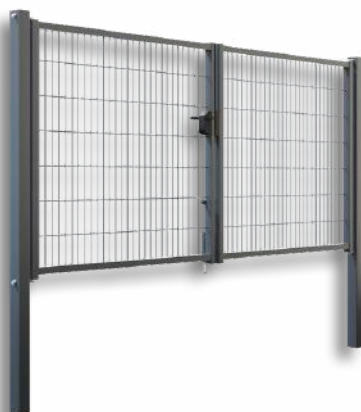

## TÖHÖTÖM KÉTSZÁRNYÚ KAPU

Hagyományos kétszárnyú kapu, mely alkalmas személy és járműforgalom átengedésére is.

Szín:  Antracitszürke

Méret: 3500 x 1700 mm

Régi ár: ~~171 290 Ft/db~~

**AKCIÓS ÁR: 164 475 Ft/db**