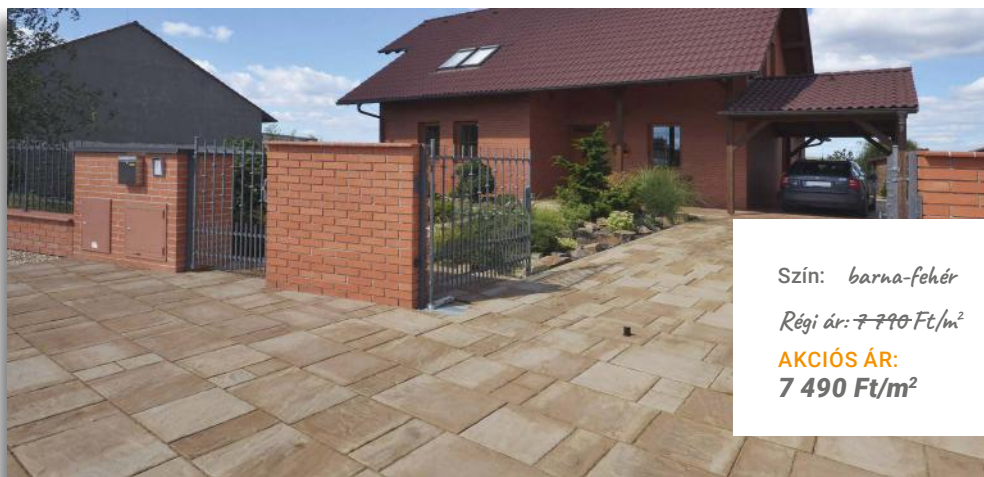

Szín: barna-fehér

Régi ár: 7 790 Ft/m²

AKCIÓS ÁR:
7 490 Ft/m²