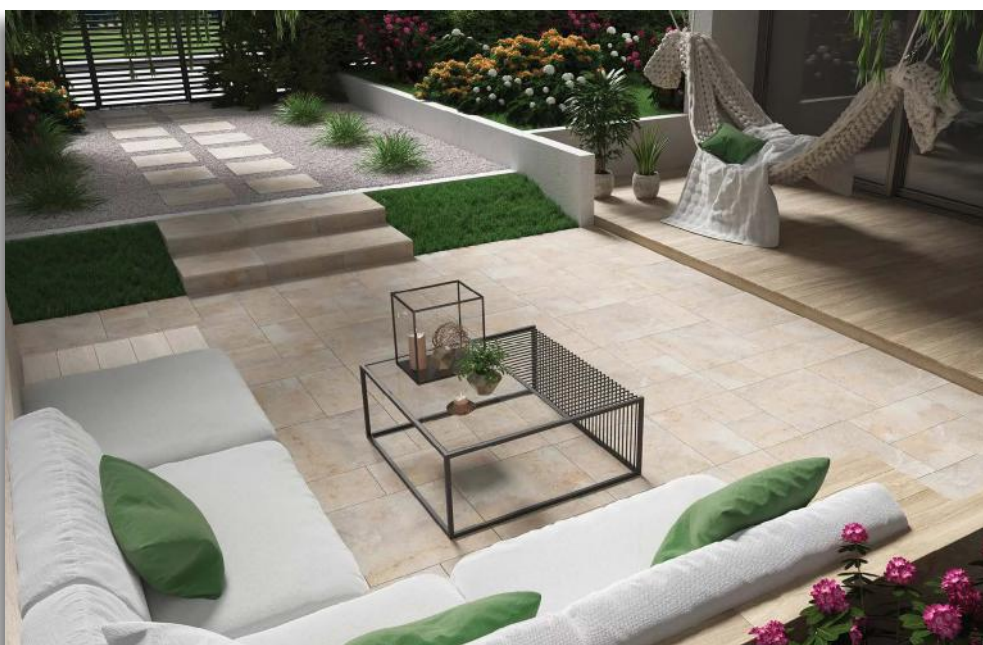

BURLINGTON 2 CM VASTAG PADLÓLAP

Homok színű járólappal, csúszásmentes felületének köszönhetően tökéletes választás balkonok és teraszok burkolásához.

Méret: 59,5 x 59,5 x 2 cm

Szín: *ivory*

Régi ár: ~~11 990 Ft/m²~~

SZUPERÁR:
10 670 Ft/m²