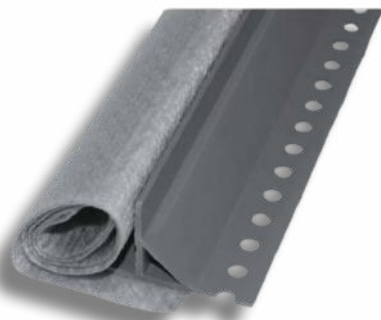

MŰANYAG GYORSSZEGÉLY

Hazai termékinnováció, mely láthatatlan térkörögzítőrendszert biztosít, egyszerűen és gyorsan beépíthető, ezáltal költséghatékony megoldást jelent.

Méret: 2 m

Régi ár: ~~10 655 Ft/db~~ AKCIÓS ÁR: **8 350 Ft/db**

Egységár: 4 175 Ft/m