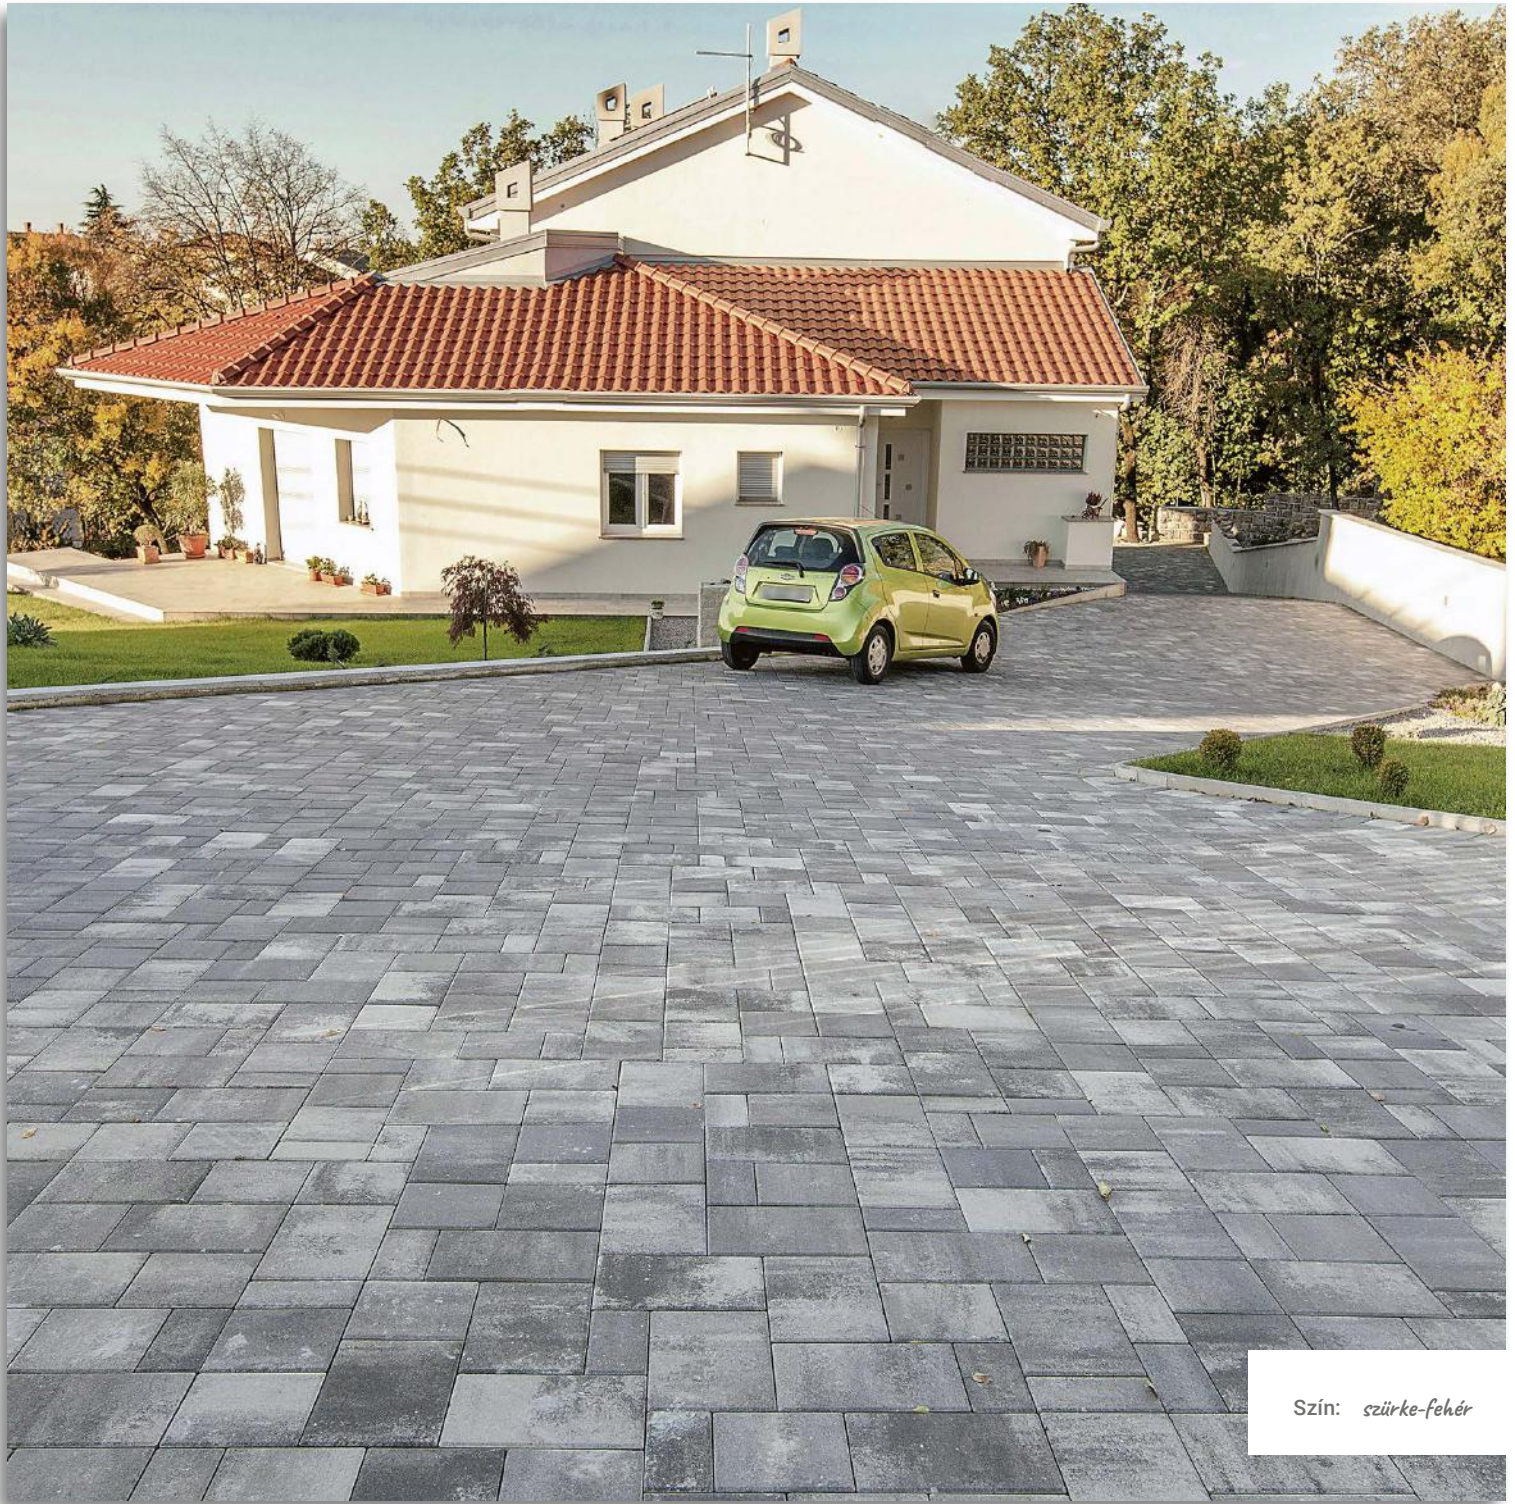

Szín: *szürke-fehér*

Semmelrock
slate+design

CITYTOP+ KOMBI TÉRKŐ

Különleges, változatos szín- és formavilágú, klasszikus stílusú, melírozott árnyalatban elérhető, kombi térkő, elmozdulásmentes kötést biztosító fugatechnikával.

Méret: 10 x 20 x 6cm, 20 x 20 x 6cm,
20 x 30 x 6 cm