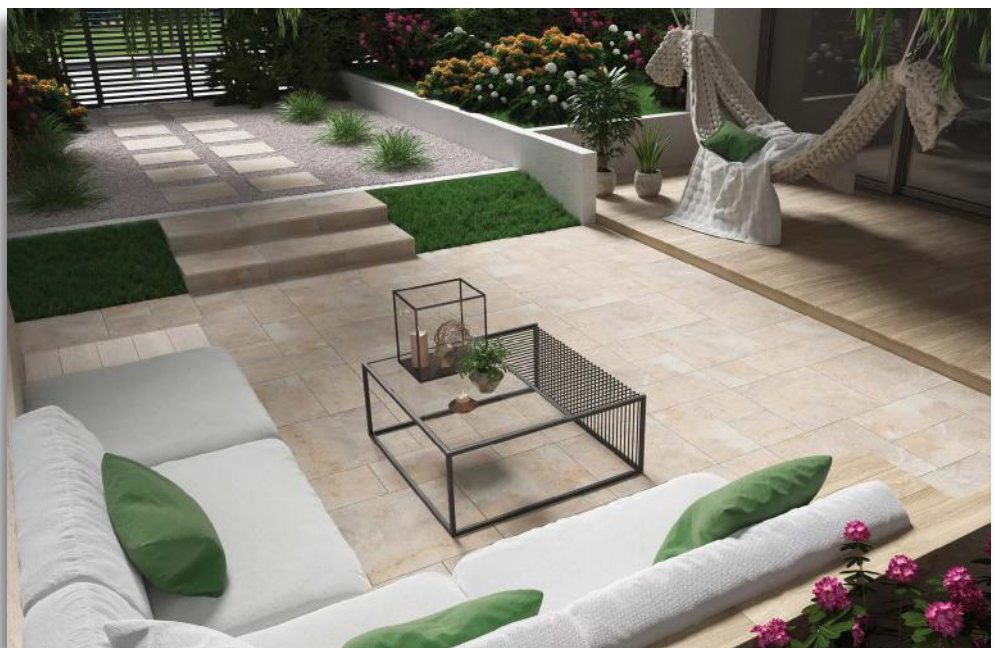

BURLINGTON 2 CM VASTAG PADLÓLAP

Homok színű járólappal, csúszásmentes felületének köszönhetően tökéletes választás balkonok és teraszok burkolásához.

Méret: 59,5 x 59,5 x 2 cm

Szín: *ivory*

Régi ár: ~~11 990 Ft/m²~~

SZUPERÁR:
10 670 Ft/m²