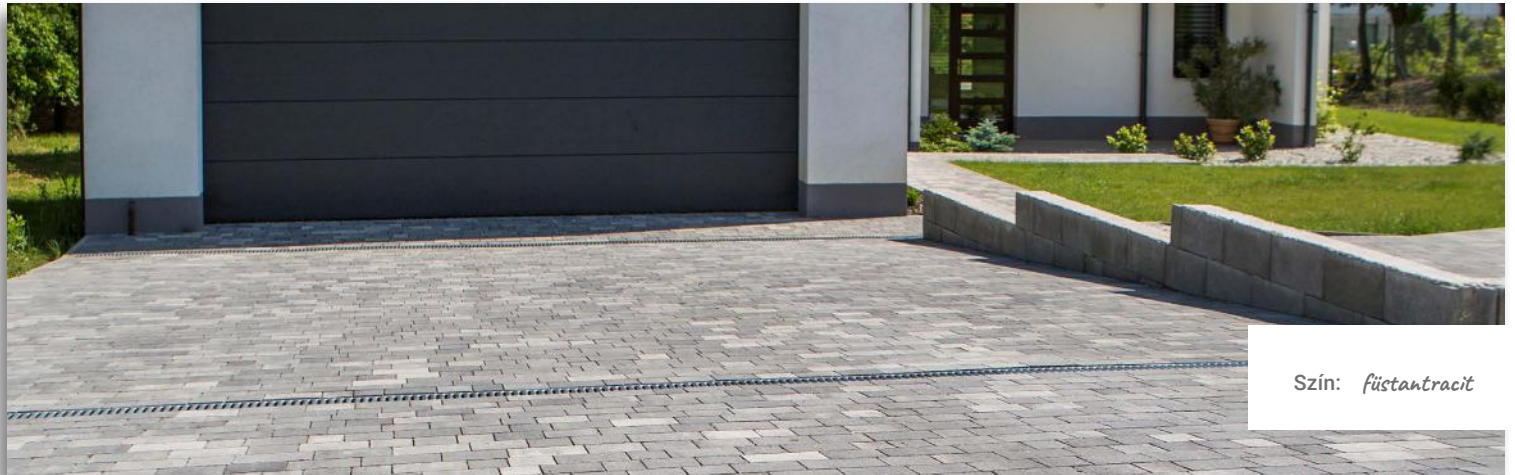

### PATIO TÉRKŐ ÉS FALAZÓKŐ

A PATIO térkő és falazó ideális választás vidéki és urbánus környezetben egyaránt. Alkalmazható kerítések, kutak, díszfalazatok építéséhez is.

Méret: 25 x 12,4 x 5 cm

Szín: *füstantracit*