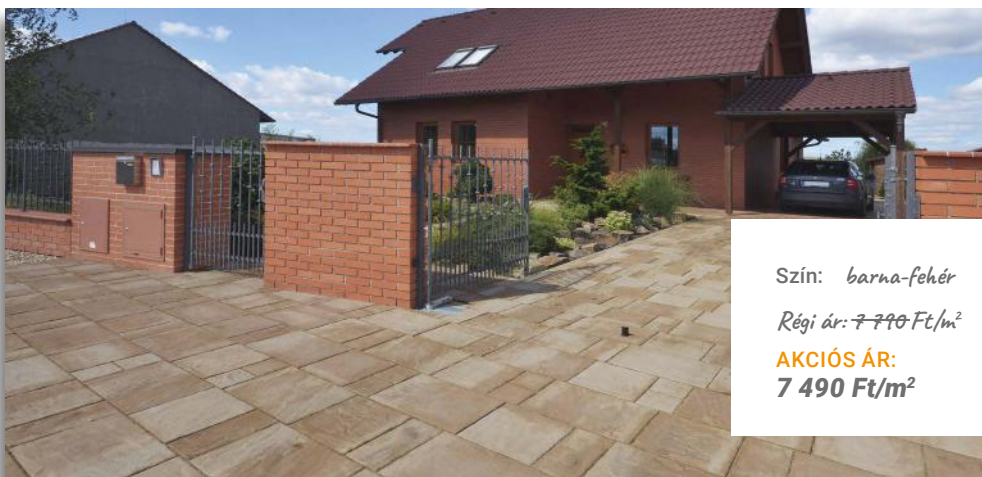

Szín: barna-fehér

Régi ár: 7 790 Ft/m²

AKCIÓS ÁR:
7 490 Ft/m²