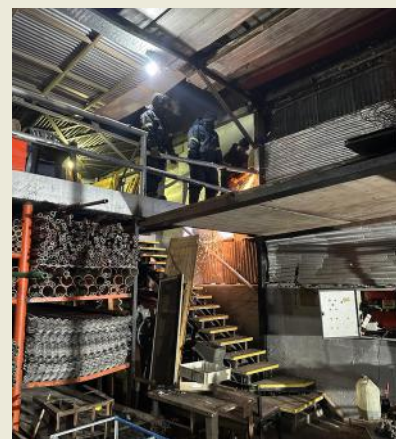

Agradecimiento especial

A quienes cuidan y mantienen la Base

Queremos agradecer a todo el personal de mantenimiento que trabaja diariamente, muchas veces enfrentando bajas temperaturas, fuertes vientos y condiciones desafiantes.

Su esfuerzo permite que la Base funcione, brindando seguridad y bienestar a toda la comunidad.

"Hay trabajos que no siempre se ven, pero se sienten todos los días."