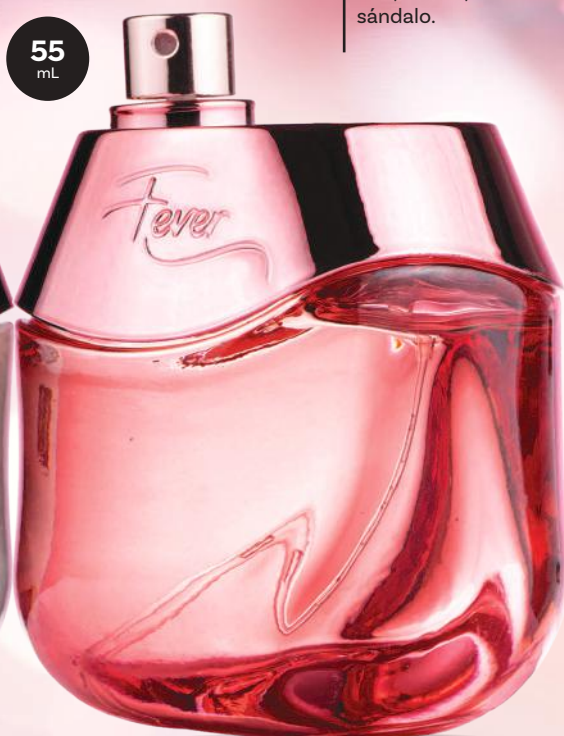

DESPIERTA TUS SENTIDOS

FRUTAL ORIENTAL,
Ron, manzana, madera de cedro.

ORIENTAL ESPECIADO
Ron, canela, sándalo.