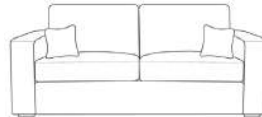

4 Seater Split Sofa

W: 90" / 229cm

3 Seater Sofa

W: 76" / 193cm

2 Seater Sofa

W: 60" / 152cm

Armchair

W: 38" / 96.5cm