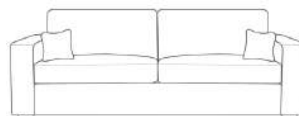

4 Seater Split Sofa

W: 98" / 249cm

3 Seater Sofa

W: 82" / 208cm

2 Seater Sofa

W: 66" / 168cm

Armchair

W: 44" / 112cm