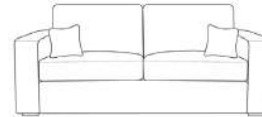

4 Seater Split Sofa

W: 94" / 239cm

3 Seater Sofa

W: 80" / 203cm

2 Seater Sofa

W: 65" / 165cm

Armchair

W: 43" / 109cm