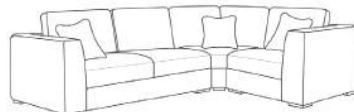

2C1 Corner Sofa

W: 240cm x 185cm