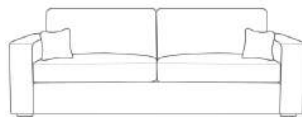

4 Seater Split Sofa

W: 90" / 229cm

3 Seater Sofa

W: 76" / 193cm

2 Seater Sofa

W: 60" / 152cm

Armchair

W: 38" / 96.5cm