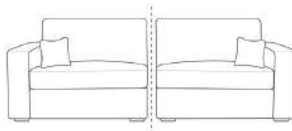

4 Seater Split Sofa

W: 90" / 229cm