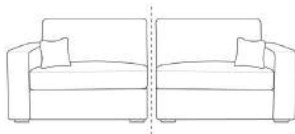

4 Seater Split Sofa

W: 94" / 239cm

3 Seater Sofa

W: 80" / 203cm

2 Seater Sofa

W: 65" / 165cm

Armchair

W: 43" / 109cm