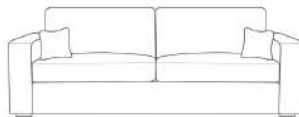

4 Seater Split Sofa

W: 94" / 239cm

3 Seater Sofa

W: 80" / 203cm

2 Seater Sofa

W: 65" / 165cm

Armchair

W: 43" / 109cm