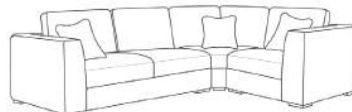

2C1 Corner Sofa

W: 240cm x 180cm