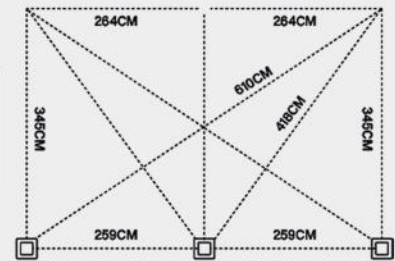

Deluxe 3,6x4M Wandpergola

Farboptionen:

- Weiß
- Anthrazit

Maße:

Varianten:

- Manuell verstellbares Dach

Merkmale:

- Aluminium Lamellen: 16,9cm x 3,8cm
- Aluminium Traversen: 19,5cm x 7,5cm
- Aluminium Pfosten: 11,6cm x 11,6cm
- Schneelast: 50kg/m²
- Windgeschwindigkeit: Beaufort Skala 9

Deluxe 3,6x5,3M Pergola

Farboptionen:

- Weiß
- Anthrazit

Maße:

Varianten:

- Manuell verstellbares Dach
- Elektrisch verstellbares Dach mit LED

Merkmale:

- Aluminium Lamellen: 16,9cm x 3,8cm
- Aluminium Traversen: 19,5cm x 7,5cm
- Aluminium Pfosten: 11,6cm x 11,6cm
- Schneelast: 50kg/m²
- Windgeschwindigkeit: Beaufort Skala 9

Deluxe 3,6x5,3M Wandpergola

Farboptionen:

- Weiß
- Anthrazit

Maße:

Varianten:

- Manuell verstellbares Dach

Merkmale:

- Aluminium Lamellen: 16,9cm x 3,8cm
- Aluminium Traversen: 19,5cm x 7,5cm
- Aluminium Pfosten: 11,6cm x 11,6cm
- Schneelast: 50kg/m²
- Windgeschwindigkeit: Beaufort Skala 9

Deluxe 3,6x7,2M Pergola

Farboptionen:

- Weiß
- Anthrazit

Maße:

Varianten:

- Manuell verstellbares Dach
- Elektrisch verstellbares Dach mit LED

Merkmale:

- Aluminium Lamellen: 16,9cm x 3,8cm
- Aluminium Traversen: 19,5cm x 7,5cm
- Aluminium Pfosten: 11,6cm x 11,6cm
- Schneelast: 50kg/m²
- Windgeschwindigkeit: Beaufort Skala 9