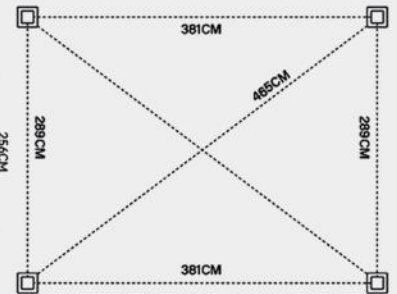

Classic 3x5,3M Pergola

Farboptionen:

- Weiß
- Anthrazit

Maße:

Varianten:

- Manuell verstellbares Dach

Merkmale:

- **Verzinkte Stahl Lamellen:** 16,9cm x 3,8cm
- **Aluminium Traversen:** 19,5cm x 7,5cm
- **Aluminium Pfosten:** 11,6cm x 11,6cm
- **Schneelast:** 30kg/m²
- **Windgeschwindigkeit:** Beaufort Skala 9

Deluxe 3x4M Pergola

Farboptionen:

- Weiß
- Anthrazit

Maße:

Varianten:

- Manuell verstellbares Dach
- Elektrisch verstellbares Dach mit LED

Merkmale:

- Aluminium Lamellen: 16,9cm x 3,8cm
- Aluminium Traversen: 19,5cm x 7,5cm
- Aluminium Pfosten: 11,6cm x 11,6cm
- Schneelast: 50kg/m²
- Windgeschwindigkeit: Beaufort Skala 9

Deluxe 3x4M Wandpergola

Farboptionen:

- Weiß
- Anthrazit

Varianten:

- Manuell verstellbares Dach

Merkmale:

- Aluminium Lamellen: 16,9cm x 3,8cm
- Aluminium Traversen: 19,5cm x 7,5cm
- Aluminium Pfosten: 11,6cm x 11,6cm
- Schneelast: 50kg/m²
- Windgeschwindigkeit: Beaufort Skala 9

Maße:

Deluxe 3x6M Pergola

Farboptionen:

- Weiß
- Anthrazit

Maße:

Varianten:

- Manuell verstellbares Dach
- Elektrisch verstellbares Dach mit LED

Merkmale: