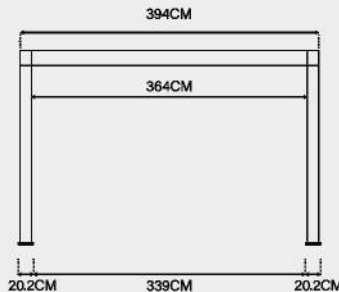

Deluxe Plus 4x8M Pergola

Farboptionen:

- Weiß
- Anthrazit

Maße:

Varianten:

- Manuell verstellbares Dach
- Elektrisch verstellbares Dach mit LED

Merkmale:

- Aluminium Lamellen: 16,9cm x 3,8cm
- Aluminium Traversen: 19,5cm x 9,0cm
- Aluminium Pfosten: 13,6cm x 13,6cm
- Schneelast: 70kg/m²
- Windgeschwindigkeit: Beaufort Skala 9

Prestige 3,6x4M Pergola

Farboptionen:

- Weiß
- Anthrazit

Varianten:

- Elektrisch verstellbares Dach mit LED und mit 4 Elektrisches Sonnenrollos

Merkmale:

- Aluminium Lamellen: 20,7cm x 3,5cm
- Aluminium Traversen: 20cm x 12cm
- Aluminium Pfosten: 15cm x 15cm
- Schneelast: 80kg/m²
- Windgeschwindigkeit: Beaufort Skala 9

Maße:

Prestige 3,6x6,5M Pergola

Farboptionen:

- Weiß
- Anthrazit

Maße:

Varianten:

- Elektrisch verstellbares Dach mit LED

Merkmale:

Materiel:

Aluminium

Maßvarianten:

Jede Designvariante ist in den folgenden 3 verschiedenen Größen erhältlich:

Breite: 93cm
Höhe: 135cm
Passt zur 3-Meter-Seite einer Pergola

Breite: 113cm
Höhe: 135cm
Passt zur 3,6-Meter-Seite einer Pergola