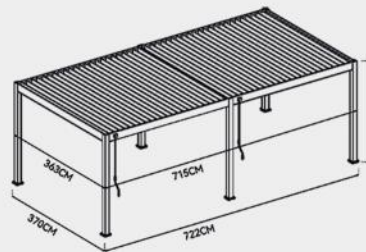

Deluxe 3,6x7,2M Pergola

Farboptionen:

- Weiß
- Anthrazit

Maße:

Varianten:

- Manuell verstellbares Dach
- Elektrisch verstellbares Dach mit LED

Merkmale:

- Aluminium Lamellen: 16,9cm x 3,8cm
- Aluminium Traversen: 19,5cm x 7,5cm
- Aluminium Pfosten: 11,6cm x 11,6cm
- Schneelast: 50kg/m²
- Windgeschwindigkeit: Beaufort Skala 9