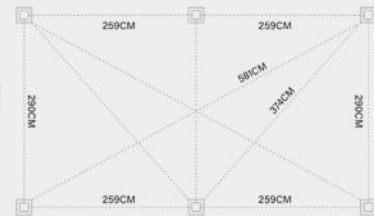

Farboptionen:

- Weiß
- Anthrazit

Maße:

Varianten:

- Manuell verstellbares Dach

Merkmale:

- **Verzinkte Stahl Lamellen:** 16,9cm x 3,8cm
- **Aluminium Traversen:** 19,5cm x 7,5cm
- **Aluminium Pfosten:** 11,6cm x 11,6cm
- **Schneelast:** 30kg/m²
- **Windgeschwindigkeit:** Beaufort Skala 9

Classic 3x5,3M Pergola

Farboptionen:

- Weiß
- Anthrazit

Maße:

Varianten:

- Manuell verstellbares Dach

Merkmale:

- **Verzinkte Stahl Lamellen:** 16,9cm x 3,8cm
- **Aluminium Traversen:** 19,5cm x 7,5cm
- **Aluminium Pfosten:** 11,6cm x 11,6cm
- **Schneelast:** 30kg/m²
- **Windgeschwindigkeit:** Beaufort Skala 9

Deluxe 3x4M Pergola

Farboptionen:

- Weiß
- Anthrazit

Maße:

Varianten:

- Manuell verstellbares Dach
- Elektrisch verstellbares Dach mit LED

Merkmale:

- Aluminium Lamellen: 16,9cm x 3,8cm
- Aluminium Traversen: 19,5cm x 7,5cm
- Aluminium Pfosten: 11,6cm x 11,6cm
- Schneelast: 50kg/m²
- Windgeschwindigkeit: Beaufort Skala 9

Deluxe 3x4M Wandpergola

Farboptionen:

- Weiß
- Anthrazit

Varianten:

- Manuell verstellbares Dach

Merkmale:

- Aluminium Lamellen: 16,9cm x 3,8cm
- Aluminium Traversen: 19,5cm x 7,5cm
- Aluminium Pfosten: 11,6cm x 11,6cm
- Schneelast: 50kg/m²
- Windgeschwindigkeit: Beaufort Skala 9