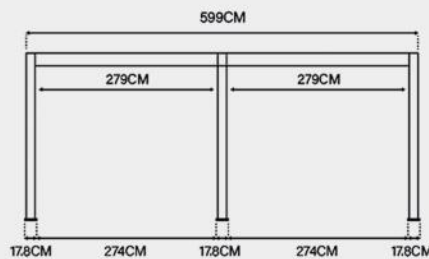

Deluxe Plus 4x6M Pergola

Farboptionen:

- Weiß
- Anthrazit

Maße:

Varianten:

- Manuell verstellbares Dach
- Elektrisch verstellbares Dach mit LED

Merkmale:

- Aluminium Lamellen: 16,9cm x 3,8cm
- Aluminium Traversen: 19,5cm x 9,0cm
- Aluminium Pfosten: 13,6cm x 13,6cm
- Schneelast: 70kg/m²
- Windgeschwindigkeit: Beaufort Skala 9

Deluxe Plus 4x6M Wandpergola

Farboptionen:

- Weiß
- Anthrazit

Maße:

Varianten:

- Manuell verstellbares Dach

Merkmale:

- Aluminium Lamellen: 16,9cm x 3,8cm
- Aluminium Traversen: 19,5cm x 9,0cm
- Aluminium Pfosten: 13,6cm x 13,6cm
- Schneelast: 70kg/m²
- Windgeschwindigkeit: Beaufort Skala 9

Deluxe Plus 4x8M Pergola

Farboptionen:

- Weiß
- Anthrazit

Maße:

Varianten:

- Manuell verstellbares Dach
- Elektrisch verstellbares Dach mit LED

Merkmale:

- Aluminium Lamellen: 16,9cm x 3,8cm
- Aluminium Traversen: 19,5cm x 9,0cm
- Aluminium Pfosten: 13,6cm x 13,6cm
- Schneelast: 70kg/m²
- Windgeschwindigkeit: Beaufort Skala 9

Materiel:

Aluminium

Maßvarianten:

Jede Designvariante ist in den folgenden 3 verschiedenen Größen erhältlich:

Breite: 93cm
Höhe: 135cm
Passt zur 3-Meter-Seite einer Pergola

Breite: 113cm
Höhe: 135cm
Passt zur 3,6-Meter-Seite einer Pergola