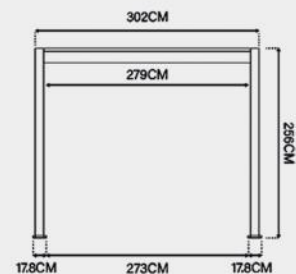

Maße:

Deluxe 3x6M Pergola

Farboptionen:

- Weiß
- Anthrazit

Maße:

Varianten:

- Manuell verstellbares Dach
- Elektrisch verstellbares Dach mit LED

Merkmale:

- Aluminium Lamellen: 16,9cm x 3,8cm
- Aluminium Traversen: 19,5cm x 7,5cm
- Aluminium Pfosten: 11,6cm x 11,6cm
- Schneelast: 50kg/m²
- Windgeschwindigkeit: Beaufort Skala 9

Deluxe 3,6x4M Pergola

Farboptionen:

Materiel:

Aluminium

Maßvarianten:

Jede Designvariante ist in den folgenden 3 verschiedenen Größen erhältlich:

Breite: 93cm
Höhe: 135cm
Passt zur 3-Meter-Seite einer Pergola

Breite: 113cm
Höhe: 135cm
Passt zur 3,6-Meter-Seite einer Pergola