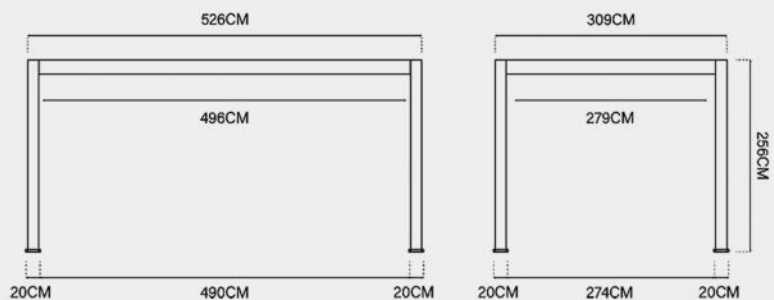

Materiel:

Aluminium

Maßvarianten:

Jede Designvariante ist in den folgenden 3 verschiedenen Größen erhältlich:

Breite: 93cm
Höhe: 135cm
Passt zur 3-Meter-Seite einer Pergola

Breite: 113cm
Höhe: 135cm
Passt zur 3,6-Meter-Seite einer Pergola

Breite: 300cm

Höhe: 135cm

Passt zur 3 Meter-Seite unserer Pergolen.

Breite: 360cm

Höhe: 135cm

Passt zur 3,6 Meter-Seite unserer Pergolen.

Breite: 400cm

Höhe: 135cm

Carport 3x5,2

Farboptionen:

- Anthrazit Pfosten und Traversen
- Weiß Dach

Maße:

Merkmale:

- Aluminium Lamellen: 16,9cm x 3,8cm
- Aluminium Traversen: 19,5cm x 9,0cm
- Aluminium Pfosten: 13,6cm x 13,6cm
- Schneelast: 70kg/m²
- Windgeschwindigkeit: Beaufortskala - 9

Maßvarianten:

Jede Farbvariante ist in den folgenden 5 verschiedenen Größen erhältlich:

284L

Breite: 100cm
Höhe: 64cm
Tiefe: 46cm

590L

Breite: 130cm
Höhe: 74cm
Tiefe: 62cm

1015L

Breite: 180cm
Höhe: 77cm
Tiefe: 79cm