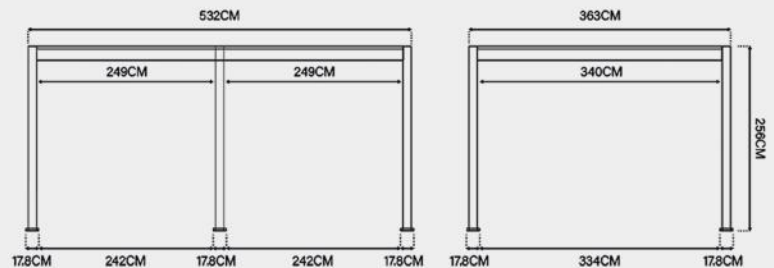

Deluxe 3,6x4M Wandpergola

Farboptionen:

- Weiß
- Anthrazit

Maße:

Varianten:

- Manuell verstellbares Dach

Merkmale:

- Aluminium Lamellen: 16,9cm x 3,8cm
- Aluminium Traversen: 19,5cm x 7,5cm
- Aluminium Pfosten: 11,6cm x 11,6cm
- Schneelast: 50kg/m²
- Windgeschwindigkeit: Beaufort Skala 9

Deluxe 3,6x5,3M Pergola

Farboptionen:

- Weiß
- Anthrazit

Maße:

Varianten:

- Manuell verstellbares Dach
- Elektrisch verstellbares Dach mit LED

Merkmale:

- Aluminium Lamellen: 16,9cm x 3,8cm
- Aluminium Traversen: 19,5cm x 7,5cm
- Aluminium Pfosten: 11,6cm x 11,6cm
- Schneelast: 50kg/m²
- Windgeschwindigkeit: Beaufort Skala 9

Deluxe 3,6x5,3M Wandpergola

Farboptionen:

- Weiß
- Anthrazit

Maße:

Varianten:

- Manuell verstellbares Dach

Merkmale:

- Aluminium Lamellen: 16,9cm x 3,8cm
- Aluminium Traversen: 19,5cm x 7,5cm
- Aluminium Pfosten: 11,6cm x 11,6cm
- Schneelast: 50kg/m²
- Windgeschwindigkeit: Beaufort Skala 9

Deluxe 3,6x7,2M Pergola

Farboptionen:

- Weiß
- Anthrazit

Maße:

Varianten:

- Manuell verstellbares Dach
- Elektrisch verstellbares Dach mit LED

Merkmale:

- Aluminium Lamellen: 16,9cm x 3,8cm
- Aluminium Traversen: 19,5cm x 7,5cm
- Aluminium Pfosten: 11,6cm x 11,6cm
- Schneelast: 50kg/m²
- Windgeschwindigkeit: Beaufort Skala 9