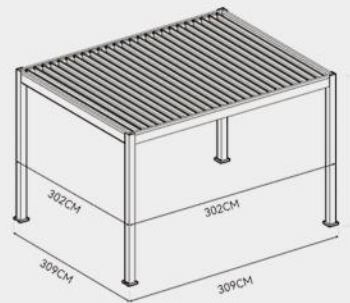

Classic 3x4M Pergola

Farboptionen:

- Weiß
- Anthrazit

Maße:

Varianten:

- Manuell verstellbares Dach

Merkmale:

- **Verzinkte Stahl Lamellen:** 16,9cm x 3,8cm
- **Aluminium Traversen:** 19,5cm x 7,5cm
- **Aluminium Pfosten:** 11,6cm x 11,6cm
- **Schneelast:** 30kg/m²
- **Windgeschwindigkeit:** Beaufort Skala 9