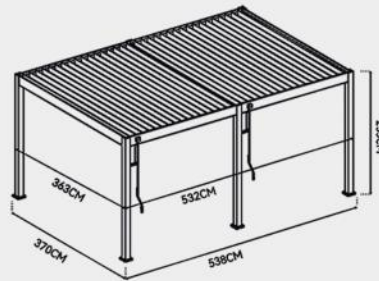

Deluxe 3,6x5,3M Pergola

Farboptionen:

- Weiß
- Anthrazit

Maße:

Varianten:

- Manuell verstellbares Dach
- Elektrisch verstellbares Dach mit LED

Merkmale:

- Aluminium Lamellen: 16,9cm x 3,8cm
- Aluminium Traversen: 19,5cm x 7,5cm
- Aluminium Pfosten: 11,6cm x 11,6cm
- Schneelast: 50kg/m²
- Windgeschwindigkeit: Beaufort Skala 9