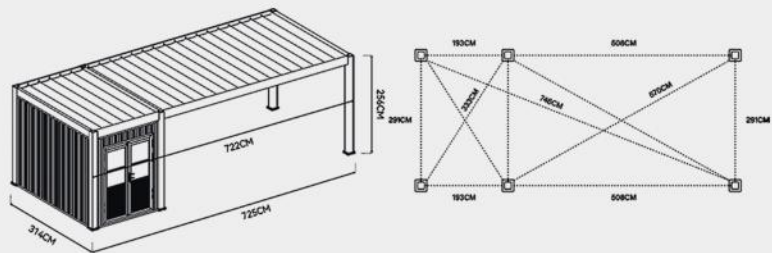

Carport 3x7,2

Farboptionen:

- Anthrazit Pfosten und Traversen
- Weiß Dach

Maße:

Merkmale:

- Aluminium Lamellen: 16,9cm x 3,8cm
- Aluminium Traversen: 19,5cm x 9,0cm
- Aluminium Pfosten: 13,6cm x 13,6cm
- Schneelast: 70kg/m²
- Windgeschwindigkeit: Beaufortskala - 9