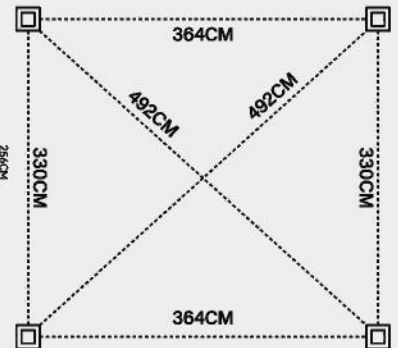

Prestige 3,6x4M Pergola

Farboptionen:

- Weiß
- Anthrazit

Varianten:

- Elektrisch verstellbares Dach mit LED und mit 4 Elektrisches Sonnenrollos

Merkmale:

- Aluminium Lamellen: 20,7cm x 3,5cm
- Aluminium Traversen: 20cm x 12cm
- Aluminium Pfosten: 15cm x 15cm
- Schneelast: 80kg/m²
- Windgeschwindigkeit: Beaufort Skala 9

Maße:

Prestige 3,6x6,5M Pergola

Farboptionen:

- Weiß
- Anthrazit

Maße:

Varianten:

- Elektrisch verstellbares Dach mit LED

Merkmale:

Materiel:

Aluminium

Maßvarianten:

Jede Designvariante ist in den folgenden 3 verschiedenen Größen erhältlich:

Breite: 93cm
Höhe: 135cm
Passt zur 3-Meter-Seite einer Pergola

Breite: 113cm
Höhe: 135cm
Passt zur 3,6-Meter-Seite einer Pergola

Breite: 123cm
Höhe: 135cm
Passt zur 4-Meter-Seite einer Pergola

Designs:

Abstraktes Design

Vertikale Lamellen

Blattdesign

Horizontale Lamellen

Sonnenrollo

Farboptionen: