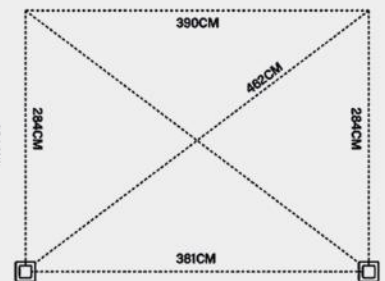

Classic 3x5,3M Pergola

Farboptionen:

- Weiß
- Anthrazit

Maße:

Varianten:

- Manuell verstellbares Dach

Merkmale:

- **Verzinkte Stahl Lamellen:** 16,9cm x 3,8cm
- **Aluminium Traversen:** 19,5cm x 7,5cm
- **Aluminium Pfosten:** 11,6cm x 11,6cm
- **Schneelast:** 30kg/m²
- **Windgeschwindigkeit:** Beaufort Skala 9

Deluxe 3x4M Pergola

Farboptionen:

- Weiß
- Anthrazit

Maße:

Varianten:

- Manuell verstellbares Dach
- Elektrisch verstellbares Dach mit LED

Merkmale:

- Aluminium Lamellen: 16,9cm x 3,8cm
- Aluminium Traversen: 19,5cm x 7,5cm
- Aluminium Pfosten: 11,6cm x 11,6cm
- Schneelast: 50kg/m²
- Windgeschwindigkeit: Beaufort Skala 9

Deluxe 3x4M Wandpergola

Farboptionen:

- Weiß
- Anthrazit

Varianten:

- Manuell verstellbares Dach

Merkmale:

- Aluminium Lamellen: 16,9cm x 3,8cm
- Aluminium Traversen: 19,5cm x 7,5cm
- Aluminium Pfosten: 11,6cm x 11,6cm
- Schneelast: 50kg/m²
- Windgeschwindigkeit: Beaufort Skala 9

Maße:

Deluxe 3x6M Pergola

Farboptionen:

- Weiß
- Anthrazit

Maße:

Varianten:

- Manuell verstellbares Dach
- Elektrisch verstellbares Dach mit LED

Merkmale: