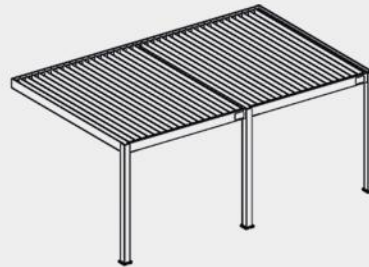

Deluxe Plus 4x6M Wandpergola

Farboptionen:

- Weiß
- Anthrazit

Maße:

Varianten:

- Manuell verstellbares Dach

Merkmale:

- Aluminium Lamellen: 16,9cm x 3,8cm
- Aluminium Traversen: 19,5cm x 9,0cm
- Aluminium Pfosten: 13,6cm x 13,6cm
- Schneelast: 70kg/m²
- Windgeschwindigkeit: Beaufort Skala 9