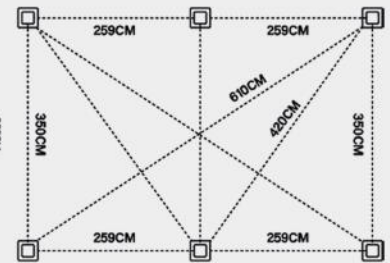

Deluxe 3,6x4M Wandpergola

Farboptionen:

- Weiß
- Anthrazit

Maße:

Varianten:

- Manuell verstellbares Dach

Merkmale:

- Aluminium Lamellen: 16,9cm x 3,8cm
- Aluminium Traversen: 19,5cm x 7,5cm
- Aluminium Pfosten: 11,6cm x 11,6cm
- Schneelast: 50kg/m²
- Windgeschwindigkeit: Beaufort Skala 9

Deluxe 3,6x5,3M Pergola

Farboptionen:

- Weiß
- Anthrazit

Maße:

Varianten:

- Manuell verstellbares Dach
- Elektrisch verstellbares Dach mit LED

Merkmale:

- Aluminium Lamellen: 16,9cm x 3,8cm
- Aluminium Traversen: 19,5cm x 7,5cm
- Aluminium Pfosten: 11,6cm x 11,6cm
- Schneelast: 50kg/m²
- Windgeschwindigkeit: Beaufort Skala 9

Deluxe 3,6x5,3M Wandpergola

Farboptionen:

- Weiß
- Anthrazit

Maße:

Varianten:

- Manuell verstellbares Dach

Merkmale:

- Aluminium Lamellen: 16,9cm x 3,8cm
- Aluminium Traversen: 19,5cm x 7,5cm
- Aluminium Pfosten: 11,6cm x 11,6cm
- Schneelast: 50kg/m²
- Windgeschwindigkeit: Beaufort Skala 9

Deluxe 3,6x7,2M Pergola

Farboptionen:

- Weiß
- Anthrazit

Maße:

Varianten:

- Manuell verstellbares Dach
- Elektrisch verstellbares Dach mit LED

Merkmale:

- Aluminium Lamellen: 16,9cm x 3,8cm
- Aluminium Traversen: 19,5cm x 7,5cm
- Aluminium Pfosten: 11,6cm x 11,6cm
- Schneelast: 50kg/m²
- Windgeschwindigkeit: Beaufort Skala 9