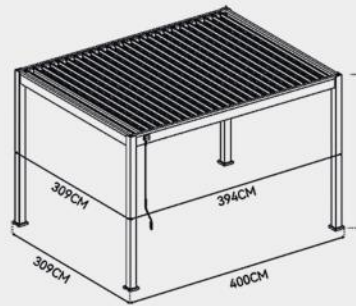

Deluxe 3x4M Pergola

Farboptionen:

- Weiß
- Anthrazit

Maße:

Varianten:

- Manuell verstellbares Dach
- Elektrisch verstellbares Dach mit LED

Merkmale:

- Aluminium Lamellen: 16,9cm x 3,8cm
- Aluminium Traversen: 19,5cm x 7,5cm
- Aluminium Pfosten: 11,6cm x 11,6cm
- Schneelast: 50kg/m²
- Windgeschwindigkeit: Beaufort Skala 9