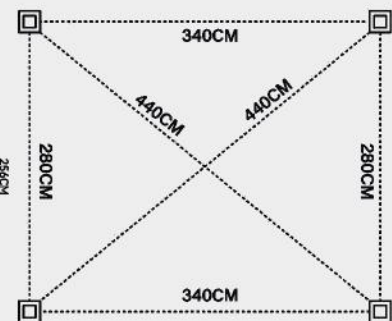

Classic 3x3M Pergola

Farboptionen:

- Weiß
- Anthrazit

Varianten:

- Manuell verstellbares Dach

Merkmale:

- **Verzinkte Stahl Lamellen:** 16,9cm x 3,8cm
- **Aluminium Traversen:** 19,5cm x 7,5cm
- **Aluminium Pfosten:** 11,6cm x 11,6cm
- **Schneelast:** 30kg/m²
- **Windgeschwindigkeit:** Beaufort Skala 9

Maße:

Classic 3x3,6M Pergola

Farboptionen:

- Weiß
- Anthrazit

Maße:

Varianten:

- Manuell verstellbares Dach

Merkmale:

Farboptionen:

- Weiß
- Anthrazit

Maße:

Varianten:

- Manuell verstellbares Dach

Merkmale:

- **Verzinkte Stahl Lamellen:** 16,9cm x 3,8cm
- **Aluminium Traversen:** 19,5cm x 7,5cm
- **Aluminium Pfosten:** 11,6cm x 11,6cm
- **Schneelast:** 30kg/m²
- **Windgeschwindigkeit:** Beaufort Skala 9