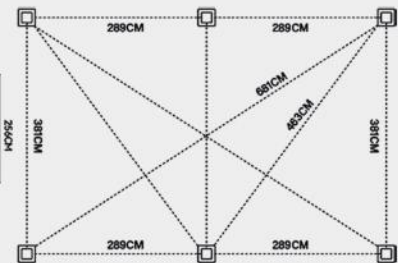

Deluxe 3,6x7,2M Pergola

Farboptionen:

- Weiß
- Anthrazit

Maße:

Varianten:

- Manuell verstellbares Dach
- Elektrisch verstellbares Dach mit LED

Merkmale:

- Aluminium Lamellen: 16,9cm x 3,8cm
- Aluminium Traversen: 19,5cm x 7,5cm
- Aluminium Pfosten: 11,6cm x 11,6cm
- Schneelast: 50kg/m²
- Windgeschwindigkeit: Beaufort Skala 9

Deluxe Plus 4x4M Pergola

Farboptionen:

- Weiß
- Anthrazit

Maße:

Varianten:

- Manuell verstellbares Dach
- Elektrisch verstellbares Dach mit LED

Merkmale:

- Aluminium Lamellen: 16,9cm x 3,8cm
- Aluminium Traversen: 19,5cm x 9,0cm
- Aluminium Pfosten: 13,6cm x 13,6cm
- Schneelast: 70kg/m²
- Windgeschwindigkeit: Beaufort Skala 9

Deluxe Plus 4x6M Pergola

Farboptionen:

- Weiß
- Anthrazit

Maße:

Varianten:

- Manuell verstellbares Dach
- Elektrisch verstellbares Dach mit LED

Merkmale:

- Aluminium Lamellen: 16,9cm x 3,8cm
- Aluminium Traversen: 19,5cm x 9,0cm
- Aluminium Pfosten: 13,6cm x 13,6cm
- Schneelast: 70kg/m²
- Windgeschwindigkeit: Beaufort Skala 9

Deluxe Plus 4x6M Wandpergola

Farboptionen:

- Weiß
- Anthrazit

Maße:

Varianten:

- Manuell verstellbares Dach

Merkmale:

- Aluminium Lamellen: 16,9cm x 3,8cm
- Aluminium Traversen: 19,5cm x 9,0cm
- Aluminium Pfosten: 13,6cm x 13,6cm
- Schneelast: 70kg/m²
- Windgeschwindigkeit: Beaufort Skala 9