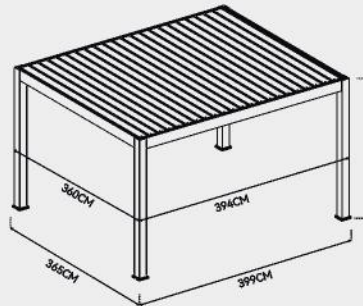

Prestige 3,6x4M Pergola

Farboptionen:

- Weiß
- Anthrazit

Varianten:

- Elektrisch verstellbares Dach mit LED und mit 4 Elektrisches Sonnenrollos

Merkmale:

- Aluminium Lamellen: 20,7cm x 3,5cm
- Aluminium Traversen: 20cm x 12cm
- Aluminium Pfosten: 15cm x 15cm
- Schneelast: 80kg/m²
- Windgeschwindigkeit: Beaufort Skala 9

Maße: