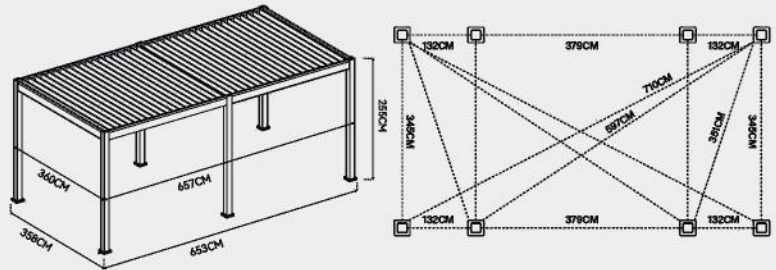

Maße:

Prestige 3,6x6,5M Pergola

Farboptionen:

- Weiß
- Anthrazit

Maße:

Varianten:

- Elektrisch verstellbares Dach mit LED

Merkmale: