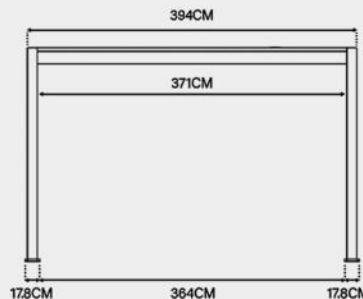

- Aluminium Lamellen: 16,9cm x 3,8cm
- Aluminium Traversen: 19,5cm x 7,5cm
- Aluminium Pfosten: 11,6cm x 11,6cm
- Schneelast: 50kg/m²
- Windgeschwindigkeit: Beaufort Skala 9

Deluxe 3,6x4M Pergola

Farboptionen:

- Weiß
- Anthrazit

Maße:

Varianten:

- Manuell verstellbares Dach
- Elektrisch verstellbares Dach mit LED

Merkmale:

- Aluminium Lamellen: 16,9cm x 3,8cm
- Aluminium Traversen: 19,5cm x 7,5cm
- Aluminium Pfosten: 11,6cm x 11,6cm
- Schneelast: 50kg/m²
- Windgeschwindigkeit: Beaufort Skala 9

Deluxe 3,6x4M Wandpergola

Farboptionen:

- Weiß
- Anthrazit

Maße:

Varianten:

- Manuell verstellbares Dach

Merkmale:

- Aluminium Lamellen: 16,9cm x 3,8cm
- Aluminium Traversen: 19,5cm x 7,5cm
- Aluminium Pfosten: 11,6cm x 11,6cm
- Schneelast: 50kg/m²
- Windgeschwindigkeit: Beaufort Skala 9

Deluxe 3,6x5,3M Pergola

Farboptionen:

- Weiß
- Anthrazit

Maße:

Varianten:

- Manuell verstellbares Dach
- Elektrisch verstellbares Dach mit LED

Merkmale:

- Aluminium Lamellen: 16,9cm x 3,8cm
- Aluminium Traversen: 19,5cm x 7,5cm
- Aluminium Pfosten: 11,6cm x 11,6cm
- Schneelast: 50kg/m²
- Windgeschwindigkeit: Beaufort Skala 9