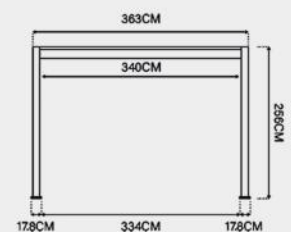

Deluxe 3,6x5,3M Pergola

Farboptionen:

- Weiß
- Anthrazit

Maße:

Varianten:

- Manuell verstellbares Dach
- Elektrisch verstellbares Dach mit LED

Merkmale:

- Aluminium Lamellen: 16,9cm x 3,8cm
- Aluminium Traversen: 19,5cm x 7,5cm
- Aluminium Pfosten: 11,6cm x 11,6cm
- Schneelast: 50kg/m²
- Windgeschwindigkeit: Beaufort Skala 9

Deluxe 3,6x5,3M Wandpergola

Farboptionen:

- Weiß
- Anthrazit

Maße:

Varianten:

- Manuell verstellbares Dach

Merkmale:

- Aluminium Lamellen: 16,9cm x 3,8cm
- Aluminium Traversen: 19,5cm x 7,5cm
- Aluminium Pfosten: 11,6cm x 11,6cm
- Schneelast: 50kg/m²
- Windgeschwindigkeit: Beaufort Skala 9

Deluxe 3,6x7,2M Pergola

Farboptionen:

- Weiß
- Anthrazit

Maße:

Varianten:

- Manuell verstellbares Dach
- Elektrisch verstellbares Dach mit LED

Merkmale:

- Aluminium Lamellen: 16,9cm x 3,8cm
- Aluminium Traversen: 19,5cm x 7,5cm
- Aluminium Pfosten: 11,6cm x 11,6cm
- Schneelast: 50kg/m²
- Windgeschwindigkeit: Beaufort Skala 9

Deluxe Plus 4x4M Pergola

Farboptionen:

- Weiß
- Anthrazit

Maße:

Varianten:

- Manuell verstellbares Dach
- Elektrisch verstellbares Dach mit LED

Merkmale:

- Aluminium Lamellen: 16,9cm x 3,8cm
- Aluminium Traversen: 19,5cm x 9,0cm
- Aluminium Pfosten: 13,6cm x 13,6cm
- Schneelast: 70kg/m²
- Windgeschwindigkeit: Beaufort Skala 9