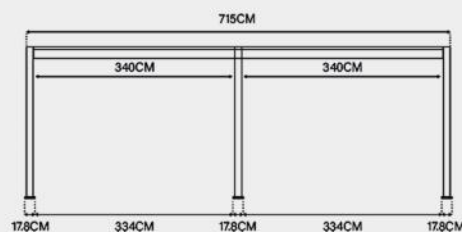

Deluxe 3,6x5,3M Wandpergola

Farboptionen:

- Weiß
- Anthrazit

Maße:

Varianten:

- Manuell verstellbares Dach

Merkmale:

- Aluminium Lamellen: 16,9cm x 3,8cm
- Aluminium Traversen: 19,5cm x 7,5cm
- Aluminium Pfosten: 11,6cm x 11,6cm
- Schneelast: 50kg/m²
- Windgeschwindigkeit: Beaufort Skala 9

Deluxe 3,6x7,2M Pergola

Farboptionen:

- Weiß
- Anthrazit

Maße:

Varianten:

- Manuell verstellbares Dach
- Elektrisch verstellbares Dach mit LED

Merkmale:

- Aluminium Lamellen: 16,9cm x 3,8cm
- Aluminium Traversen: 19,5cm x 7,5cm
- Aluminium Pfosten: 11,6cm x 11,6cm
- Schneelast: 50kg/m²
- Windgeschwindigkeit: Beaufort Skala 9

Deluxe Plus 4x4M Pergola

Farboptionen:

- Weiß
- Anthrazit

Maße:

Varianten:

- Manuell verstellbares Dach
- Elektrisch verstellbares Dach mit LED

Merkmale:

- Aluminium Lamellen: 16,9cm x 3,8cm
- Aluminium Traversen: 19,5cm x 9,0cm
- Aluminium Pfosten: 13,6cm x 13,6cm
- Schneelast: 70kg/m²
- Windgeschwindigkeit: Beaufort Skala 9

Materiel:

Aluminium

Maßvarianten:

Jede Designvariante ist in den folgenden 3 verschiedenen Größen erhältlich:

Breite: 93cm
Höhe: 135cm
Passt zur 3-Meter-Seite einer Pergola

Breite: 113cm
Höhe: 135cm
Passt zur 3,6-Meter-Seite einer Pergola