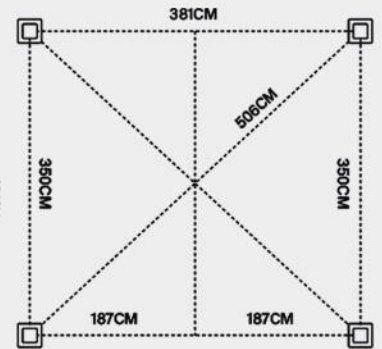

- Weiß
- Anthrazit

Maße:

Varianten:

- Manuell verstellbares Dach
- Elektrisch verstellbares Dach mit LED

Merkmale:

- Aluminium Lamellen: 16,9cm x 3,8cm
- Aluminium Traversen: 19,5cm x 7,5cm
- Aluminium Pfosten: 11,6cm x 11,6cm
- Schneelast: 50kg/m²
- Windgeschwindigkeit: Beaufort Skala 9

Deluxe 3,6x4M Wandpergola

Farboptionen:

- Weiß
- Anthrazit

Maße:

Varianten:

- Manuell verstellbares Dach

Merkmale:

- Aluminium Lamellen: 16,9cm x 3,8cm
- Aluminium Traversen: 19,5cm x 7,5cm
- Aluminium Pfosten: 11,6cm x 11,6cm
- Schneelast: 50kg/m²
- Windgeschwindigkeit: Beaufort Skala 9

Deluxe 3,6x5,3M Pergola

Farboptionen:

- Weiß
- Anthrazit

Maße:

Varianten:

- Manuell verstellbares Dach
- Elektrisch verstellbares Dach mit LED

Merkmale:

- Aluminium Lamellen: 16,9cm x 3,8cm
- Aluminium Traversen: 19,5cm x 7,5cm
- Aluminium Pfosten: 11,6cm x 11,6cm
- Schneelast: 50kg/m²
- Windgeschwindigkeit: Beaufort Skala 9

Materiel:

Aluminium

Maßvarianten:

Jede Designvariante ist in den folgenden 3 verschiedenen Größen erhältlich:

Breite: 93cm
Höhe: 135cm
Passt zur 3-Meter-Seite einer Pergola

Breite: 113cm
Höhe: 135cm
Passt zur 3,6-Meter-Seite einer Pergola