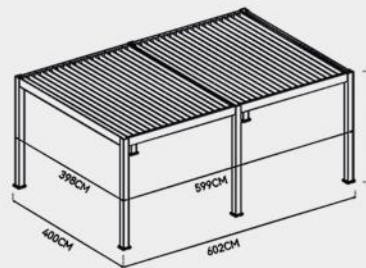

Deluxe Plus 4x6M Pergola

Farboptionen:

- Weiß
- Anthrazit

Maße:

Varianten:

- Manuell verstellbares Dach
- Elektrisch verstellbares Dach mit LED

Merkmale:

- Aluminium Lamellen: 16,9cm x 3,8cm
- Aluminium Traversen: 19,5cm x 9,0cm
- Aluminium Pfosten: 13,6cm x 13,6cm
- Schneelast: 70kg/m²
- Windgeschwindigkeit: Beaufort Skala 9