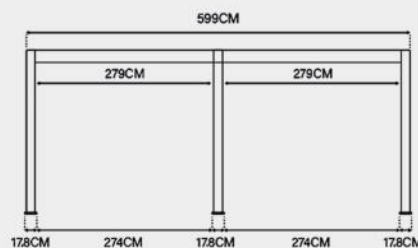

Deluxe Plus 4x4M Pergola

Farboptionen:

- Weiß
- Anthrazit

Maße:

Varianten:

- Manuell verstellbares Dach
- Elektrisch verstellbares Dach mit LED

Merkmale:

- Aluminium Lamellen: 16,9cm x 3,8cm
- Aluminium Traversen: 19,5cm x 9,0cm
- Aluminium Pfosten: 13,6cm x 13,6cm
- Schneelast: 70kg/m²
- Windgeschwindigkeit: Beaufort Skala 9

Deluxe Plus 4x6M Pergola

Farboptionen:

- Weiß
- Anthrazit

Maße:

Varianten:

- Manuell verstellbares Dach
- Elektrisch verstellbares Dach mit LED

Merkmale:

- Aluminium Lamellen: 16,9cm x 3,8cm
- Aluminium Traversen: 19,5cm x 9,0cm
- Aluminium Pfosten: 13,6cm x 13,6cm
- Schneelast: 70kg/m²
- Windgeschwindigkeit: Beaufort Skala 9

Deluxe Plus 4x6M Wandpergola

Farboptionen:

- Weiß
- Anthrazit

Maße:

Varianten:

- Manuell verstellbares Dach

Merkmale:

- Aluminium Lamellen: 16,9cm x 3,8cm
- Aluminium Traversen: 19,5cm x 9,0cm
- Aluminium Pfosten: 13,6cm x 13,6cm
- Schneelast: 70kg/m²
- Windgeschwindigkeit: Beaufort Skala 9

Materiel:

Aluminium

Maßvarianten:

Jede Designvariante ist in den folgenden 3 verschiedenen Größen erhältlich:

Breite: 93cm
Höhe: 135cm
Passt zur 3-Meter-Seite einer Pergola

Breite: 113cm
Höhe: 135cm
Passt zur 3,6-Meter-Seite einer Pergola