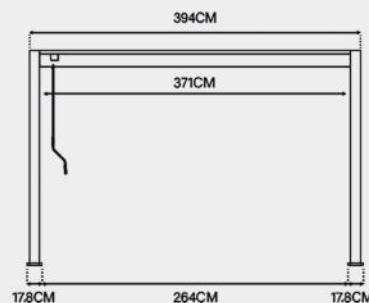

- Weiß
- Anthrazit

Maße:

Varianten:

- Manuell verstellbares Dach
- Elektrisch verstellbares Dach mit LED

Merkmale:

- Aluminium Lamellen: 16,9cm x 3,8cm
- Aluminium Traversen: 19,5cm x 7,5cm
- Aluminium Pfosten: 11,6cm x 11,6cm
- Schneelast: 50kg/m²
- Windgeschwindigkeit: Beaufort Skala 9

Deluxe 3,6x4M Wandpergola

Farboptionen:

- Weiß
- Anthrazit

Maße:

Varianten:

- Manuell verstellbares Dach

Merkmale:

- Aluminium Lamellen: 16,9cm x 3,8cm
- Aluminium Traversen: 19,5cm x 7,5cm
- Aluminium Pfosten: 11,6cm x 11,6cm
- Schneelast: 50kg/m²
- Windgeschwindigkeit: Beaufort Skala 9

Deluxe 3,6x5,3M Pergola

Farboptionen:

- Weiß
- Anthrazit

Maße:

Varianten:

- Manuell verstellbares Dach
- Elektrisch verstellbares Dach mit LED

Merkmale:

- Aluminium Lamellen: 16,9cm x 3,8cm
- Aluminium Traversen: 19,5cm x 7,5cm
- Aluminium Pfosten: 11,6cm x 11,6cm
- Schneelast: 50kg/m²
- Windgeschwindigkeit: Beaufort Skala 9

Deluxe 3,6x5,3M Wandpergola

Farboptionen:

- Weiß
- Anthrazit

Maße:

Varianten:

- Manuell verstellbares Dach

Merkmale:

- Aluminium Lamellen: 16,9cm x 3,8cm
- Aluminium Traversen: 19,5cm x 7,5cm
- Aluminium Pfosten: 11,6cm x 11,6cm
- Schneelast: 50kg/m²
- Windgeschwindigkeit: Beaufort Skala 9