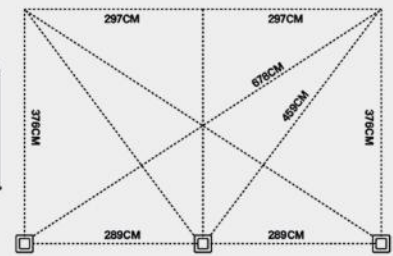

Deluxe 3,6x7,2M Pergola

Farboptionen:

- Weiß
- Anthrazit

Maße:

Varianten:

- Manuell verstellbares Dach
- Elektrisch verstellbares Dach mit LED

Merkmale:

- Aluminium Lamellen: 16,9cm x 3,8cm
- Aluminium Traversen: 19,5cm x 7,5cm
- Aluminium Pfosten: 11,6cm x 11,6cm
- Schneelast: 50kg/m²
- Windgeschwindigkeit: Beaufort Skala 9

Deluxe Plus 4x6M Pergola

Farboptionen:

- Weiß
- Anthrazit

Maße:

Varianten:

- Manuell verstellbares Dach
- Elektrisch verstellbares Dach mit LED

Merkmale:

- Aluminium Lamellen: 16,9cm x 3,8cm
- Aluminium Traversen: 19,5cm x 9,0cm
- Aluminium Pfosten: 13,6cm x 13,6cm
- Schneelast: 70kg/m²
- Windgeschwindigkeit: Beaufort Skala 9

Deluxe Plus 4x6M Wandpergola

Farboptionen:

- Weiß
- Anthrazit

Maße:

Varianten:

- Manuell verstellbares Dach

Merkmale:

- Aluminium Lamellen: 16,9cm x 3,8cm
- Aluminium Traversen: 19,5cm x 9,0cm
- Aluminium Pfosten: 13,6cm x 13,6cm
- Schneelast: 70kg/m²
- Windgeschwindigkeit: Beaufort Skala 9

Deluxe Plus 4x8M Pergola

Farboptionen:

- Weiß
- Anthrazit

Maße:

Varianten:

- Manuell verstellbares Dach
- Elektrisch verstellbares Dach mit LED

Merkmale:

- Aluminium Lamellen: 16,9cm x 3,8cm
- Aluminium Traversen: 19,5cm x 9,0cm
- Aluminium Pfosten: 13,6cm x 13,6cm
- Schneelast: 70kg/m²
- Windgeschwindigkeit: Beaufort Skala 9