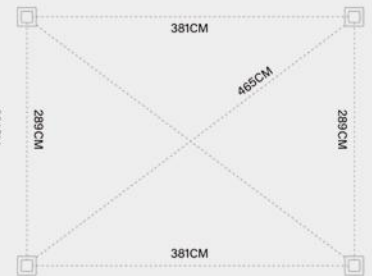

Maße:

Classic 3x3,6M Pergola

Farboptionen:

- Weiß
- Anthrazit

Maße:

Varianten:

- Manuell verstellbares Dach

Merkmale:

Farboptionen:

- Weiß
- Anthrazit

Maße:

Varianten:

- Manuell verstellbares Dach

Merkmale:

- **Verzinkte Stahl Lamellen:** 16,9cm x 3,8cm
- **Aluminium Traversen:** 19,5cm x 7,5cm
- **Aluminium Pfosten:** 11,6cm x 11,6cm
- **Schneelast:** 30kg/m²
- **Windgeschwindigkeit:** Beaufort Skala 9

Classic 3x5,3M Pergola

Farboptionen:

- Weiß
- Anthrazit

Maße:

Varianten:

- Manuell verstellbares Dach

Merkmale:

- **Verzinkte Stahl Lamellen:** 16,9cm x 3,8cm
- **Aluminium Traversen:** 19,5cm x 7,5cm
- **Aluminium Pfosten:** 11,6cm x 11,6cm
- **Schneelast:** 30kg/m²
- **Windgeschwindigkeit:** Beaufort Skala 9

Deluxe 3x4M Pergola

Farboptionen:

- Weiß
- Anthrazit

Maße:

Varianten:

- Manuell verstellbares Dach
- Elektrisch verstellbares Dach mit LED

Merkmale:

- Aluminium Lamellen: 16,9cm x 3,8cm
- Aluminium Traversen: 19,5cm x 7,5cm
- Aluminium Pfosten: 11,6cm x 11,6cm
- Schneelast: 50kg/m²
- Windgeschwindigkeit: Beaufort Skala 9