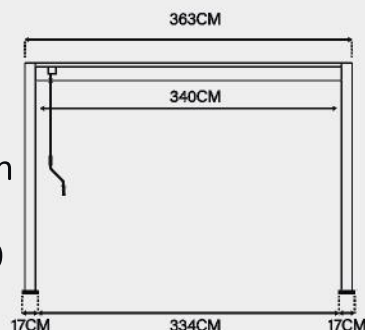

Merkmale:

- **Verzinkte Stahl Lamellen:** 16,9cm x 3,8cm
- **Aluminium Traversen:** 19,5cm x 7,5cm
- **Aluminium Pfosten:** 11,6cm x 11,6cm
- **Schneelast:** 30kg/m²
- **Windgeschwindigkeit:** Beaufort Skala 9