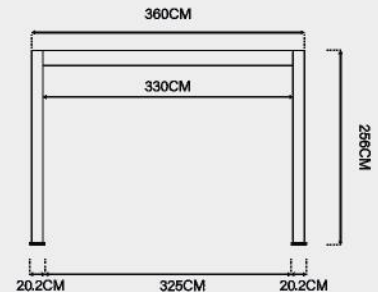

Deluxe Plus 4x8M Pergola

Farboptionen:

- Weiß
- Anthrazit

Maße:

Varianten:

- Manuell verstellbares Dach
- Elektrisch verstellbares Dach mit LED

Merkmale:

- Aluminium Lamellen: 16,9cm x 3,8cm
- Aluminium Traversen: 19,5cm x 9,0cm
- Aluminium Pfosten: 13,6cm x 13,6cm
- Schneelast: 70kg/m²
- Windgeschwindigkeit: Beaufort Skala 9

Prestige 3,6x4M Pergola

Farboptionen:

- Weiß
- Anthrazit

Varianten:

- Elektrisch verstellbares Dach mit LED und mit 4 Elektrisches Sonnenrollos

Merkmale:

- Aluminium Lamellen: 20,7cm x 3,5cm
- Aluminium Traversen: 20cm x 12cm
- Aluminium Pfosten: 15cm x 15cm
- Schneelast: 80kg/m²
- Windgeschwindigkeit: Beaufort Skala 9

Maße:

Prestige 3,6x6,5M Pergola

Farboptionen:

- Weiß
- Anthrazit

Maße:

Varianten:

- Elektrisch verstellbares Dach mit LED

Merkmale:

Materiel:

Aluminium

Maßvarianten:

Jede Designvariante ist in den folgenden 3 verschiedenen Größen erhältlich:

Breite: 93cm
Höhe: 135cm
Passt zur 3-Meter-Seite einer Pergola

Breite: 113cm
Höhe: 135cm
Passt zur 3,6-Meter-Seite einer Pergola