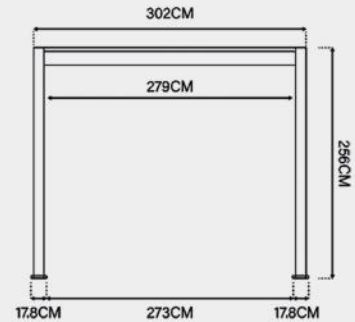

Classic 3x5,3M Pergola

Farboptionen:

- Weiß
- Anthrazit

Maße:

Varianten:

- Manuell verstellbares Dach

Merkmale:

- **Verzinkte Stahl Lamellen:** 16,9cm x 3,8cm
- **Aluminium Traversen:** 19,5cm x 7,5cm
- **Aluminium Pfosten:** 11,6cm x 11,6cm
- **Schneelast:** 30kg/m²
- **Windgeschwindigkeit:** Beaufort Skala 9

Deluxe 3x4M Pergola

Farboptionen:

- Weiß
- Anthrazit

Maße:

Varianten:

- Manuell verstellbares Dach
- Elektrisch verstellbares Dach mit LED

Merkmale:

- Aluminium Lamellen: 16,9cm x 3,8cm
- Aluminium Traversen: 19,5cm x 7,5cm
- Aluminium Pfosten: 11,6cm x 11,6cm
- Schneelast: 50kg/m²
- Windgeschwindigkeit: Beaufort Skala 9

Deluxe 3x4M Wandpergola

Farboptionen:

- Weiß
- Anthrazit

Varianten:

- Manuell verstellbares Dach

Merkmale:

- Aluminium Lamellen: 16,9cm x 3,8cm
- Aluminium Traversen: 19,5cm x 7,5cm
- Aluminium Pfosten: 11,6cm x 11,6cm
- Schneelast: 50kg/m²
- Windgeschwindigkeit: Beaufort Skala 9

Materiel:

Aluminium

Maßvarianten:

Jede Designvariante ist in den folgenden 3 verschiedenen Größen erhältlich:

Breite: 93cm
Höhe: 135cm
Passt zur 3-Meter-Seite einer Pergola

Breite: 113cm
Höhe: 135cm
Passt zur 3,6-Meter-Seite einer Pergola