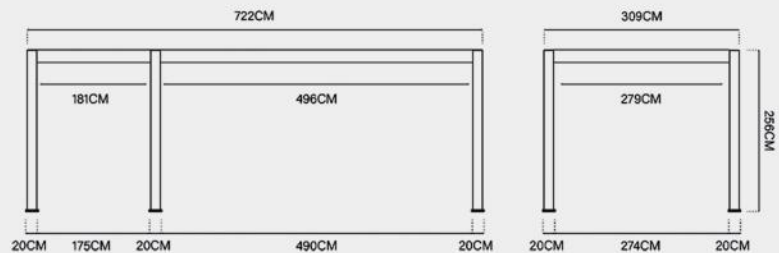

Materiel:

Aluminium

Maßvarianten:

Jede Designvariante ist in den folgenden 3 verschiedenen Größen erhältlich:

Breite: 93cm
Höhe: 135cm
Passt zur 3-Meter-Seite einer Pergola

Breite: 113cm
Höhe: 135cm
Passt zur 3,6-Meter-Seite einer Pergola

Carport 3x5,2

Farboptionen:

- Anthrazit Pfosten und Traversen
- Weiß Dach

Maße:

Merkmale:

- Aluminium Lamellen: 16,9cm x 3,8cm
- Aluminium Traversen: 19,5cm x 9,0cm
- Aluminium Pfosten: 13,6cm x 13,6cm
- Schneelast: 70kg/m²
- Windgeschwindigkeit: Beaufortskala - 9

Carport 3x7,2

Farboptionen:

- Anthrazit Pfosten und Traversen
- Weiß Dach

Maße:

Merkmale:

- Aluminium Lamellen: 16,9cm x 3,8cm
- Aluminium Traversen: 19,5cm x 9,0cm
- Aluminium Pfosten: 13,6cm x 13,6cm
- Schneelast: 70kg/m²
- Windgeschwindigkeit: Beaufortskala - 9

Maßvarianten:

Jede Farbvariante ist in den folgenden 5 verschiedenen Größen erhältlich:

284L

Breite: 100cm
Höhe: 64cm
Tiefe: 46cm

590L

Breite: 130cm
Höhe: 74cm
Tiefe: 62cm

1015L

Breite: 180cm
Höhe: 77cm
Tiefe: 79cm