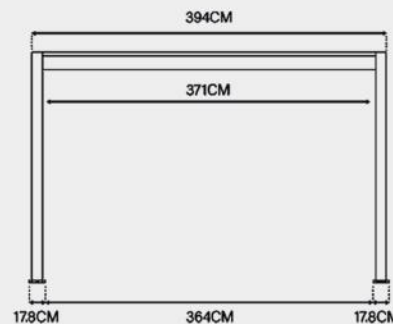

Classic 3x5,3M Pergola

Farboptionen:

- Weiß
- Anthrazit

Maße:

Varianten:

- Manuell verstellbares Dach

Merkmale:

- **Verzinkte Stahl Lamellen:** 16,9cm x 3,8cm
- **Aluminium Traversen:** 19,5cm x 7,5cm
- **Aluminium Pfosten:** 11,6cm x 11,6cm
- **Schneelast:** 30kg/m²
- **Windgeschwindigkeit:** Beaufort Skala 9

Deluxe 3x4M Pergola

Farboptionen:

- Weiß
- Anthrazit

Maße:

Varianten:

- Manuell verstellbares Dach
- Elektrisch verstellbares Dach mit LED

Merkmale:

- Aluminium Lamellen: 16,9cm x 3,8cm
- Aluminium Traversen: 19,5cm x 7,5cm
- Aluminium Pfosten: 11,6cm x 11,6cm
- Schneelast: 50kg/m²
- Windgeschwindigkeit: Beaufort Skala 9

Deluxe 3x4M Wandpergola

Farboptionen:

- Weiß
- Anthrazit

Varianten:

- Manuell verstellbares Dach

Merkmale:

- Aluminium Lamellen: 16,9cm x 3,8cm
- Aluminium Traversen: 19,5cm x 7,5cm
- Aluminium Pfosten: 11,6cm x 11,6cm
- Schneelast: 50kg/m²
- Windgeschwindigkeit: Beaufort Skala 9

Maße:

Deluxe 3x6M Pergola

Farboptionen:

- Weiß
- Anthrazit

Maße:

Varianten:

- Manuell verstellbares Dach
- Elektrisch verstellbares Dach mit LED

Merkmale: