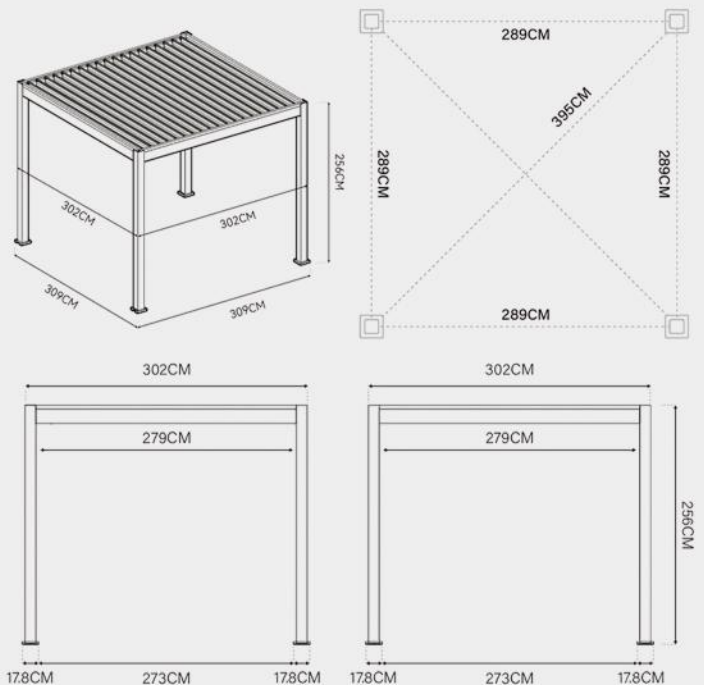

Classic 3x3M Pergola

Farboptionen:

- Weiß
- Anthrazit

Varianten:

- Manuell verstellbares Dach

Merkmale:

- **Verzinkte Stahl Lamellen:** 16,9cm x 3,8cm
- **Aluminium Traversen:** 19,5cm x 7,5cm
- **Aluminium Pfosten:** 11,6cm x 11,6cm
- **Schneelast:** 30kg/m²
- **Windgeschwindigkeit:** Beaufort Skala 9

Maße: