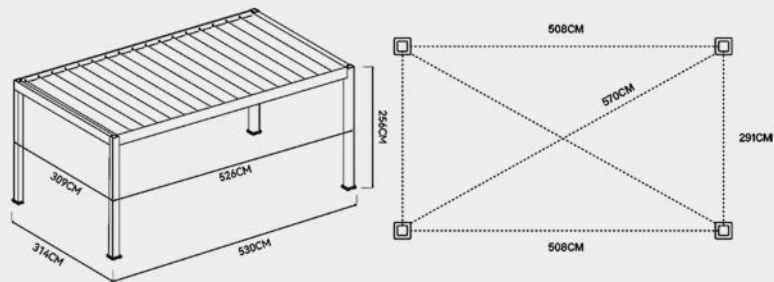

Carport 3x5,2

Farboptionen:

- Anthrazit Pfosten und Traversen
- Weiß Dach

Maße:

Merkmale:

- Aluminium Lamellen: 16,9cm x 3,8cm
- Aluminium Traversen: 19,5cm x 9,0cm
- Aluminium Pfosten: 13,6cm x 13,6cm
- Schneelast: 70kg/m²
- Windgeschwindigkeit: Beaufortskala - 9