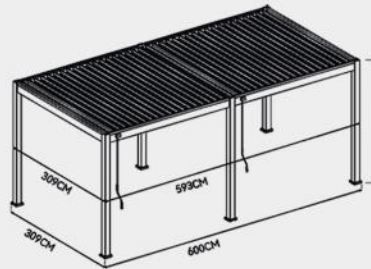

Maße:

Deluxe 3x6M Pergola

Farboptionen:

- Weiß
- Anthrazit

Maße:

Varianten:

- Manuell verstellbares Dach
- Elektrisch verstellbares Dach mit LED

Merkmale: