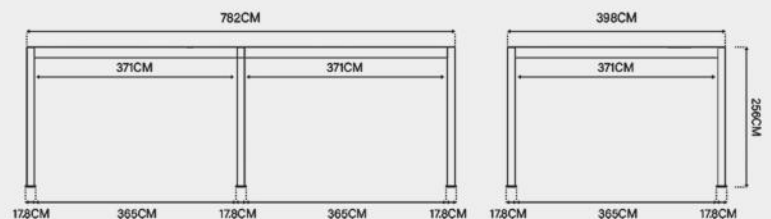

Deluxe Plus 4x6M Wandpergola

Farboptionen:

- Weiß
- Anthrazit

Maße:

Varianten:

- Manuell verstellbares Dach

Merkmale:

- Aluminium Lamellen: 16,9cm x 3,8cm
- Aluminium Traversen: 19,5cm x 9,0cm
- Aluminium Pfosten: 13,6cm x 13,6cm
- Schneelast: 70kg/m²
- Windgeschwindigkeit: Beaufort Skala 9

Deluxe Plus 4x8M Pergola

Farboptionen:

- Weiß
- Anthrazit

Maße:

Varianten:

- Manuell verstellbares Dach
- Elektrisch verstellbares Dach mit LED

Merkmale:

- Aluminium Lamellen: 16,9cm x 3,8cm
- Aluminium Traversen: 19,5cm x 9,0cm
- Aluminium Pfosten: 13,6cm x 13,6cm
- Schneelast: 70kg/m²
- Windgeschwindigkeit: Beaufort Skala 9

Materiel:

Aluminium

Maßvarianten:

Jede Designvariante ist in den folgenden 3 verschiedenen Größen erhältlich:

Breite: 93cm
Höhe: 135cm
Passt zur 3-Meter-Seite einer Pergola

Breite: 113cm
Höhe: 135cm
Passt zur 3,6-Meter-Seite einer Pergola

Maßvarianten:

Jede Farbvariante ist in den folgenden 5 verschiedenen Größen erhältlich:

284L

Breite: 100cm
Höhe: 64cm
Tiefe: 46cm

590L

Breite: 130cm
Höhe: 74cm
Tiefe: 62cm

1015L

Breite: 180cm
Höhe: 77cm
Tiefe: 79cm