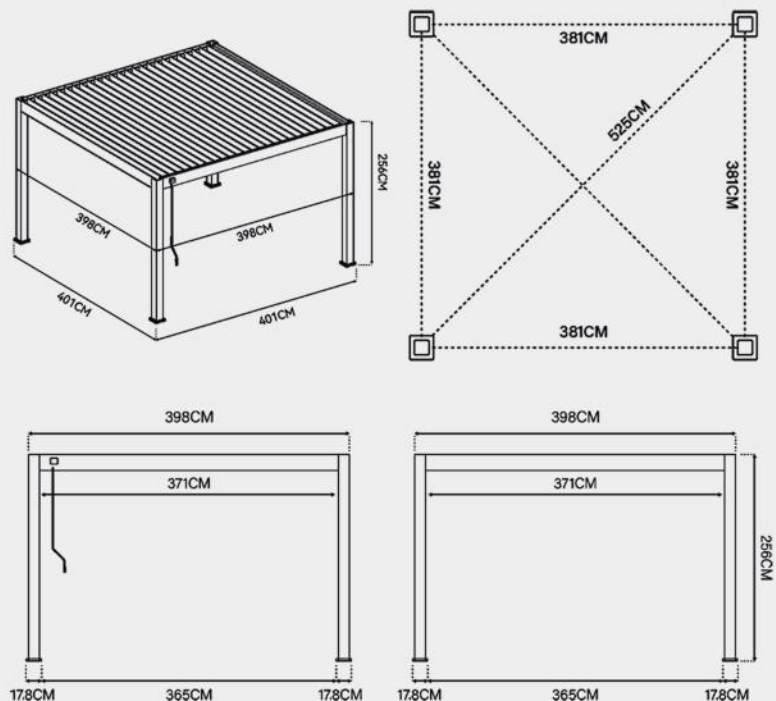

Deluxe Plus 4x4M Pergola

Farboptionen:

- Weiß
- Anthrazit

Maße:

Varianten:

- Manuell verstellbares Dach
- Elektrisch verstellbares Dach mit LED

Merkmale:

- Aluminium Lamellen: 16,9cm x 3,8cm
- Aluminium Traversen: 19,5cm x 9,0cm
- Aluminium Pfosten: 13,6cm x 13,6cm
- Schneelast: 70kg/m²
- Windgeschwindigkeit: Beaufort Skala 9