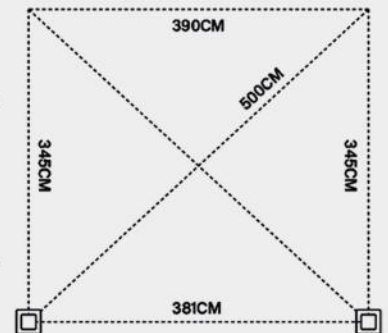

- Weiß
- Anthrazit

Maße:

Varianten:

- Manuell verstellbares Dach
- Elektrisch verstellbares Dach mit LED

Merkmale:

- Aluminium Lamellen: 16,9cm x 3,8cm
- Aluminium Traversen: 19,5cm x 7,5cm
- Aluminium Pfosten: 11,6cm x 11,6cm
- Schneelast: 50kg/m²
- Windgeschwindigkeit: Beaufort Skala 9

Deluxe 3,6x4M Wandpergola

Farboptionen:

- Weiß
- Anthrazit

Maße:

Varianten:

- Manuell verstellbares Dach

Merkmale:

- Aluminium Lamellen: 16,9cm x 3,8cm
- Aluminium Traversen: 19,5cm x 7,5cm
- Aluminium Pfosten: 11,6cm x 11,6cm
- Schneelast: 50kg/m²
- Windgeschwindigkeit: Beaufort Skala 9

Deluxe 3,6x5,3M Pergola

Farboptionen:

- Weiß
- Anthrazit

Maße:

Varianten:

- Manuell verstellbares Dach
- Elektrisch verstellbares Dach mit LED

Merkmale:

- Aluminium Lamellen: 16,9cm x 3,8cm
- Aluminium Traversen: 19,5cm x 7,5cm
- Aluminium Pfosten: 11,6cm x 11,6cm
- Schneelast: 50kg/m²
- Windgeschwindigkeit: Beaufort Skala 9

Deluxe 3,6x5,3M Wandpergola

Farboptionen:

- Weiß
- Anthrazit

Maße:

Varianten:

- Manuell verstellbares Dach

Merkmale:

- Aluminium Lamellen: 16,9cm x 3,8cm
- Aluminium Traversen: 19,5cm x 7,5cm
- Aluminium Pfosten: 11,6cm x 11,6cm
- Schneelast: 50kg/m²
- Windgeschwindigkeit: Beaufort Skala 9