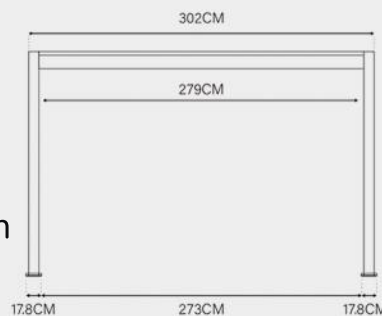

Maße:

Classic 3x3,6M Pergola

Farboptionen:

- Weiß
- Anthrazit

Maße:

Varianten:

- Manuell verstellbares Dach

Merkmale:

Farboptionen:

- Weiß
- Anthrazit

Maße:

Varianten:

- Manuell verstellbares Dach

Merkmale:

- **Verzinkte Stahl Lamellen:** 16,9cm x 3,8cm
- **Aluminium Traversen:** 19,5cm x 7,5cm
- **Aluminium Pfosten:** 11,6cm x 11,6cm
- **Schneelast:** 30kg/m²
- **Windgeschwindigkeit:** Beaufort Skala 9

Classic 3x5,3M Pergola

Farboptionen:

- Weiß
- Anthrazit

Maße:

Varianten:

- Manuell verstellbares Dach

Merkmale:

- **Verzinkte Stahl Lamellen:** 16,9cm x 3,8cm
- **Aluminium Traversen:** 19,5cm x 7,5cm
- **Aluminium Pfosten:** 11,6cm x 11,6cm
- **Schneelast:** 30kg/m²
- **Windgeschwindigkeit:** Beaufort Skala 9

Deluxe 3x4M Pergola

Farboptionen:

- Weiß
- Anthrazit

Maße:

Varianten:

- Manuell verstellbares Dach
- Elektrisch verstellbares Dach mit LED

Merkmale:

- Aluminium Lamellen: 16,9cm x 3,8cm
- Aluminium Traversen: 19,5cm x 7,5cm
- Aluminium Pfosten: 11,6cm x 11,6cm
- Schneelast: 50kg/m²
- Windgeschwindigkeit: Beaufort Skala 9