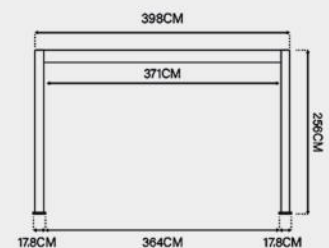

Deluxe 3,6x7,2M Pergola

Farboptionen:

- Weiß
- Anthrazit

Maße:

Varianten:

- Manuell verstellbares Dach
- Elektrisch verstellbares Dach mit LED

Merkmale:

- Aluminium Lamellen: 16,9cm x 3,8cm
- Aluminium Traversen: 19,5cm x 7,5cm
- Aluminium Pfosten: 11,6cm x 11,6cm
- Schneelast: 50kg/m²
- Windgeschwindigkeit: Beaufort Skala 9

Deluxe Plus 4x4M Pergola

Farboptionen:

- Weiß
- Anthrazit

Maße:

Varianten:

- Manuell verstellbares Dach
- Elektrisch verstellbares Dach mit LED

Merkmale:

- Aluminium Lamellen: 16,9cm x 3,8cm
- Aluminium Traversen: 19,5cm x 9,0cm
- Aluminium Pfosten: 13,6cm x 13,6cm
- Schneelast: 70kg/m²
- Windgeschwindigkeit: Beaufort Skala 9

Deluxe Plus 4x6M Pergola

Farboptionen:

- Weiß
- Anthrazit

Maße:

Varianten:

- Manuell verstellbares Dach
- Elektrisch verstellbares Dach mit LED

Merkmale:

- Aluminium Lamellen: 16,9cm x 3,8cm
- Aluminium Traversen: 19,5cm x 9,0cm
- Aluminium Pfosten: 13,6cm x 13,6cm
- Schneelast: 70kg/m²
- Windgeschwindigkeit: Beaufort Skala 9

Deluxe Plus 4x6M Wandpergola

Farboptionen:

- Weiß
- Anthrazit

Maße:

Varianten:

- Manuell verstellbares Dach

Merkmale:

- Aluminium Lamellen: 16,9cm x 3,8cm
- Aluminium Traversen: 19,5cm x 9,0cm
- Aluminium Pfosten: 13,6cm x 13,6cm
- Schneelast: 70kg/m²
- Windgeschwindigkeit: Beaufort Skala 9