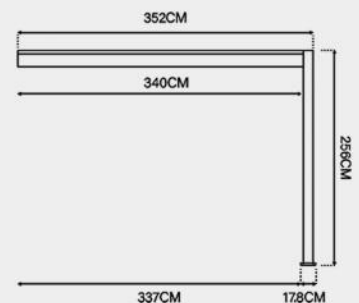

- Weiß
- Anthrazit

Maße:

Varianten:

- Manuell verstellbares Dach
- Elektrisch verstellbares Dach mit LED

Merkmale:

- Aluminium Lamellen: 16,9cm x 3,8cm
- Aluminium Traversen: 19,5cm x 7,5cm
- Aluminium Pfosten: 11,6cm x 11,6cm
- Schneelast: 50kg/m²
- Windgeschwindigkeit: Beaufort Skala 9

Deluxe 3,6x4M Wandpergola

Farboptionen:

- Weiß
- Anthrazit

Maße:

Varianten:

- Manuell verstellbares Dach

Merkmale:

- Aluminium Lamellen: 16,9cm x 3,8cm
- Aluminium Traversen: 19,5cm x 7,5cm
- Aluminium Pfosten: 11,6cm x 11,6cm
- Schneelast: 50kg/m²
- Windgeschwindigkeit: Beaufort Skala 9

Deluxe 3,6x5,3M Pergola

Farboptionen:

- Weiß
- Anthrazit

Maße:

Varianten:

- Manuell verstellbares Dach
- Elektrisch verstellbares Dach mit LED

Merkmale:

- Aluminium Lamellen: 16,9cm x 3,8cm
- Aluminium Traversen: 19,5cm x 7,5cm
- Aluminium Pfosten: 11,6cm x 11,6cm
- Schneelast: 50kg/m²
- Windgeschwindigkeit: Beaufort Skala 9

Deluxe 3,6x5,3M Wandpergola

Farboptionen:

- Weiß
- Anthrazit

Maße:

Varianten:

- Manuell verstellbares Dach

Merkmale:

- Aluminium Lamellen: 16,9cm x 3,8cm
- Aluminium Traversen: 19,5cm x 7,5cm
- Aluminium Pfosten: 11,6cm x 11,6cm
- Schneelast: 50kg/m²
- Windgeschwindigkeit: Beaufort Skala 9