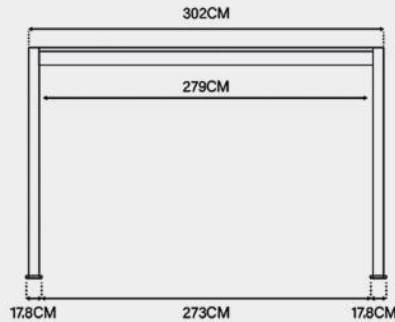

Classic 3x5,3M Pergola

Farboptionen:

- Weiß
- Anthrazit

Maße:

Varianten:

- Manuell verstellbares Dach

Merkmale:

- **Verzinkte Stahl Lamellen:** 16,9cm x 3,8cm
- **Aluminium Traversen:** 19,5cm x 7,5cm
- **Aluminium Pfosten:** 11,6cm x 11,6cm
- **Schneelast:** 30kg/m²
- **Windgeschwindigkeit:** Beaufort Skala 9

Deluxe 3x4M Pergola

Farboptionen:

- Weiß
- Anthrazit

Maße:

Varianten:

- Manuell verstellbares Dach
- Elektrisch verstellbares Dach mit LED

Merkmale:

- Aluminium Lamellen: 16,9cm x 3,8cm
- Aluminium Traversen: 19,5cm x 7,5cm
- Aluminium Pfosten: 11,6cm x 11,6cm
- Schneelast: 50kg/m²
- Windgeschwindigkeit: Beaufort Skala 9

Deluxe 3x4M Wandpergola

Farboptionen:

- Weiß
- Anthrazit

Varianten:

- Manuell verstellbares Dach

Merkmale:

- Aluminium Lamellen: 16,9cm x 3,8cm
- Aluminium Traversen: 19,5cm x 7,5cm
- Aluminium Pfosten: 11,6cm x 11,6cm
- Schneelast: 50kg/m²
- Windgeschwindigkeit: Beaufort Skala 9