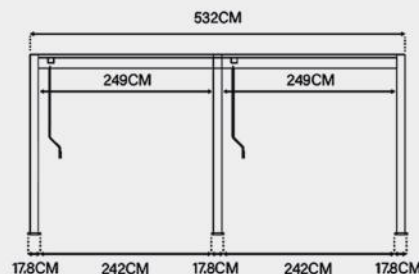

Deluxe 3,6x5,3M Wandpergola

Farboptionen:

- Weiß
- Anthrazit

Maße:

Varianten:

- Manuell verstellbares Dach

Merkmale:

- Aluminium Lamellen: 16,9cm x 3,8cm
- Aluminium Traversen: 19,5cm x 7,5cm
- Aluminium Pfosten: 11,6cm x 11,6cm
- Schneelast: 50kg/m²
- Windgeschwindigkeit: Beaufort Skala 9

Deluxe 3,6x7,2M Pergola

Farboptionen:

- Weiß
- Anthrazit

Maße:

Varianten:

- Manuell verstellbares Dach
- Elektrisch verstellbares Dach mit LED

Merkmale:

- Aluminium Lamellen: 16,9cm x 3,8cm
- Aluminium Traversen: 19,5cm x 7,5cm
- Aluminium Pfosten: 11,6cm x 11,6cm
- Schneelast: 50kg/m²
- Windgeschwindigkeit: Beaufort Skala 9