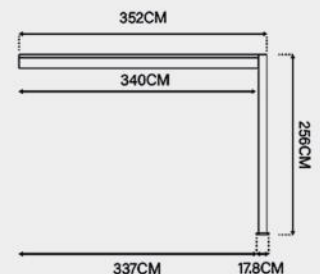

Deluxe 3,6x4M Wandpergola

Farboptionen:

- Weiß
- Anthrazit

Maße:

Varianten:

- Manuell verstellbares Dach

Merkmale:

- Aluminium Lamellen: 16,9cm x 3,8cm
- Aluminium Traversen: 19,5cm x 7,5cm
- Aluminium Pfosten: 11,6cm x 11,6cm
- Schneelast: 50kg/m²
- Windgeschwindigkeit: Beaufort Skala 9

Deluxe 3,6x5,3M Pergola

Farboptionen:

- Weiß
- Anthrazit

Maße:

Varianten:

- Manuell verstellbares Dach
- Elektrisch verstellbares Dach mit LED

Merkmale:

- Aluminium Lamellen: 16,9cm x 3,8cm
- Aluminium Traversen: 19,5cm x 7,5cm
- Aluminium Pfosten: 11,6cm x 11,6cm
- Schneelast: 50kg/m²
- Windgeschwindigkeit: Beaufort Skala 9

Deluxe 3,6x5,3M Wandpergola

Farboptionen:

- Weiß
- Anthrazit

Maße:

Varianten:

- Manuell verstellbares Dach

Merkmale:

- Aluminium Lamellen: 16,9cm x 3,8cm
- Aluminium Traversen: 19,5cm x 7,5cm
- Aluminium Pfosten: 11,6cm x 11,6cm
- Schneelast: 50kg/m²
- Windgeschwindigkeit: Beaufort Skala 9

Deluxe 3,6x7,2M Pergola

Farboptionen:

- Weiß
- Anthrazit

Maße:

Varianten:

- Manuell verstellbares Dach
- Elektrisch verstellbares Dach mit LED

Merkmale:

- Aluminium Lamellen: 16,9cm x 3,8cm
- Aluminium Traversen: 19,5cm x 7,5cm
- Aluminium Pfosten: 11,6cm x 11,6cm
- Schneelast: 50kg/m²
- Windgeschwindigkeit: Beaufort Skala 9