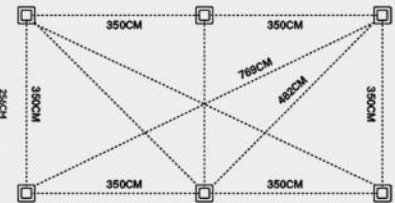

Deluxe 3,6x5,3M Wandpergola

Farboptionen:

- Weiß
- Anthrazit

Maße:

Varianten:

- Manuell verstellbares Dach

Merkmale:

- Aluminium Lamellen: 16,9cm x 3,8cm
- Aluminium Traversen: 19,5cm x 7,5cm
- Aluminium Pfosten: 11,6cm x 11,6cm
- Schneelast: 50kg/m²
- Windgeschwindigkeit: Beaufort Skala 9

Deluxe 3,6x7,2M Pergola

Farboptionen:

- Weiß
- Anthrazit

Maße:

Varianten:

- Manuell verstellbares Dach
- Elektrisch verstellbares Dach mit LED

Merkmale:

- Aluminium Lamellen: 16,9cm x 3,8cm
- Aluminium Traversen: 19,5cm x 7,5cm
- Aluminium Pfosten: 11,6cm x 11,6cm
- Schneelast: 50kg/m²
- Windgeschwindigkeit: Beaufort Skala 9

Deluxe Plus 4x4M Pergola

Farboptionen:

- Weiß
- Anthrazit

Maße:

Varianten:

- Manuell verstellbares Dach
- Elektrisch verstellbares Dach mit LED

Merkmale:

- Aluminium Lamellen: 16,9cm x 3,8cm
- Aluminium Traversen: 19,5cm x 9,0cm
- Aluminium Pfosten: 13,6cm x 13,6cm
- Schneelast: 70kg/m²
- Windgeschwindigkeit: Beaufort Skala 9

Deluxe Plus 4x6M Pergola

Farboptionen:

- Weiß
- Anthrazit

Maße:

Varianten:

- Manuell verstellbares Dach
- Elektrisch verstellbares Dach mit LED

Merkmale:

- Aluminium Lamellen: 16,9cm x 3,8cm
- Aluminium Traversen: 19,5cm x 9,0cm
- Aluminium Pfosten: 13,6cm x 13,6cm
- Schneelast: 70kg/m²
- Windgeschwindigkeit: Beaufort Skala 9