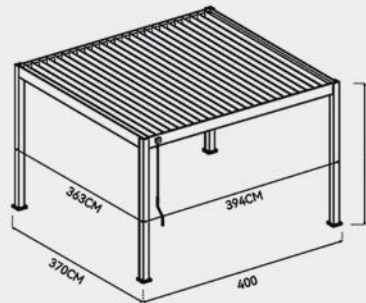

- Weiß
- Anthrazit

Maße:

Varianten:

- Manuell verstellbares Dach
- Elektrisch verstellbares Dach mit LED

Merkmale:

- Aluminium Lamellen: 16,9cm x 3,8cm
- Aluminium Traversen: 19,5cm x 7,5cm
- Aluminium Pfosten: 11,6cm x 11,6cm
- Schneelast: 50kg/m²
- Windgeschwindigkeit: Beaufort Skala 9

Deluxe 3,6x4M Wandpergola

Farboptionen:

- Weiß
- Anthrazit

Maße:

Varianten:

- Manuell verstellbares Dach

Merkmale:

- Aluminium Lamellen: 16,9cm x 3,8cm
- Aluminium Traversen: 19,5cm x 7,5cm
- Aluminium Pfosten: 11,6cm x 11,6cm
- Schneelast: 50kg/m²
- Windgeschwindigkeit: Beaufort Skala 9