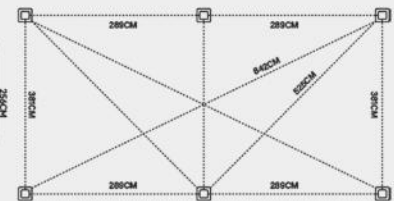

Deluxe Plus 4x8M Pergola

Farboptionen:

- Weiß
- Anthrazit

Maße:

Varianten:

- Manuell verstellbares Dach
- Elektrisch verstellbares Dach mit LED

Merkmale:

- Aluminium Lamellen: 16,9cm x 3,8cm
- Aluminium Traversen: 19,5cm x 9,0cm
- Aluminium Pfosten: 13,6cm x 13,6cm
- Schneelast: 70kg/m²
- Windgeschwindigkeit: Beaufort Skala 9