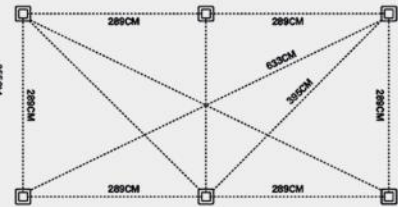

Maße:

Deluxe 3x6M Pergola

Farboptionen:

- Weiß
- Anthrazit

Maße:

Varianten:

- Manuell verstellbares Dach
- Elektrisch verstellbares Dach mit LED

Merkmale: