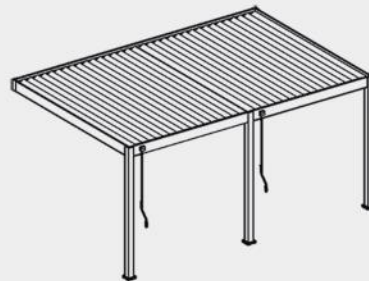

Deluxe 3,6x5,3M Wandpergola

Farboptionen:

- Weiß
- Anthrazit

Maße:

Varianten:

- Manuell verstellbares Dach

Merkmale:

- Aluminium Lamellen: 16,9cm x 3,8cm
- Aluminium Traversen: 19,5cm x 7,5cm
- Aluminium Pfosten: 11,6cm x 11,6cm
- Schneelast: 50kg/m²
- Windgeschwindigkeit: Beaufort Skala 9

Deluxe 3,6x7,2M Pergola

Farboptionen:

- Weiß
- Anthrazit

Maße:

Varianten:

- Manuell verstellbares Dach
- Elektrisch verstellbares Dach mit LED

Merkmale:

- Aluminium Lamellen: 16,9cm x 3,8cm
- Aluminium Traversen: 19,5cm x 7,5cm
- Aluminium Pfosten: 11,6cm x 11,6cm
- Schneelast: 50kg/m²
- Windgeschwindigkeit: Beaufort Skala 9