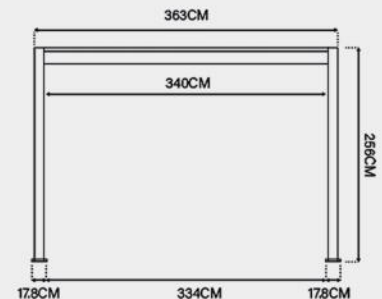

- Aluminium Lamellen: 16,9cm x 3,8cm
- Aluminium Traversen: 19,5cm x 7,5cm
- Aluminium Pfosten: 11,6cm x 11,6cm
- Schneelast: 50kg/m²
- Windgeschwindigkeit: Beaufort Skala 9

Deluxe 3,6x4M Pergola

Farboptionen:

- Weiß
- Anthrazit

Maße:

Varianten:

- Manuell verstellbares Dach
- Elektrisch verstellbares Dach mit LED

Merkmale:

- Aluminium Lamellen: 16,9cm x 3,8cm
- Aluminium Traversen: 19,5cm x 7,5cm
- Aluminium Pfosten: 11,6cm x 11,6cm
- Schneelast: 50kg/m²
- Windgeschwindigkeit: Beaufort Skala 9

Deluxe 3,6x4M Wandpergola

Farboptionen:

- Weiß
- Anthrazit

Maße:

Varianten:

- Manuell verstellbares Dach

Merkmale:

- Aluminium Lamellen: 16,9cm x 3,8cm
- Aluminium Traversen: 19,5cm x 7,5cm
- Aluminium Pfosten: 11,6cm x 11,6cm
- Schneelast: 50kg/m²
- Windgeschwindigkeit: Beaufort Skala 9

Deluxe 3,6x5,3M Pergola

Farboptionen:

- Weiß
- Anthrazit

Maße:

Varianten:

- Manuell verstellbares Dach
- Elektrisch verstellbares Dach mit LED

Merkmale:

- Aluminium Lamellen: 16,9cm x 3,8cm
- Aluminium Traversen: 19,5cm x 7,5cm
- Aluminium Pfosten: 11,6cm x 11,6cm
- Schneelast: 50kg/m²
- Windgeschwindigkeit: Beaufort Skala 9