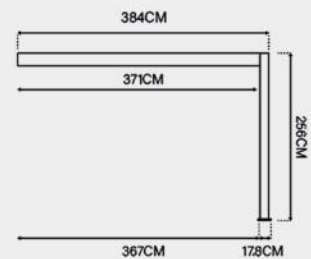

Deluxe Plus 4x6M Pergola

Farboptionen:

- Weiß
- Anthrazit

Maße:

Varianten:

- Manuell verstellbares Dach
- Elektrisch verstellbares Dach mit LED

Merkmale:

- Aluminium Lamellen: 16,9cm x 3,8cm
- Aluminium Traversen: 19,5cm x 9,0cm
- Aluminium Pfosten: 13,6cm x 13,6cm
- Schneelast: 70kg/m²
- Windgeschwindigkeit: Beaufort Skala 9

Deluxe Plus 4x6M Wandpergola

Farboptionen:

- Weiß
- Anthrazit

Maße:

Varianten:

- Manuell verstellbares Dach

Merkmale:

- Aluminium Lamellen: 16,9cm x 3,8cm
- Aluminium Traversen: 19,5cm x 9,0cm
- Aluminium Pfosten: 13,6cm x 13,6cm
- Schneelast: 70kg/m²
- Windgeschwindigkeit: Beaufort Skala 9

Deluxe Plus 4x8M Pergola

Farboptionen:

- Weiß
- Anthrazit

Maße:

Varianten:

- Manuell verstellbares Dach
- Elektrisch verstellbares Dach mit LED

Merkmale:

- Aluminium Lamellen: 16,9cm x 3,8cm
- Aluminium Traversen: 19,5cm x 9,0cm
- Aluminium Pfosten: 13,6cm x 13,6cm
- Schneelast: 70kg/m²
- Windgeschwindigkeit: Beaufort Skala 9

Materiel:

Aluminium

Maßvarianten:

Jede Designvariante ist in den folgenden 3 verschiedenen Größen erhältlich:

Breite: 93cm
Höhe: 135cm
Passt zur 3-Meter-Seite einer Pergola

Breite: 113cm
Höhe: 135cm
Passt zur 3,6-Meter-Seite einer Pergola