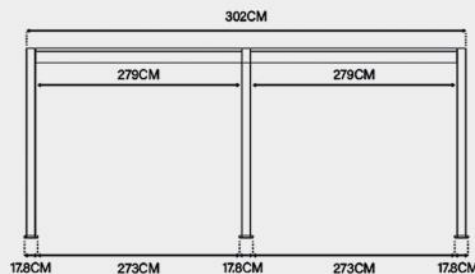

Maße:

Deluxe 3x6M Pergola

Farboptionen:

- Weiß
- Anthrazit

Maße:

Varianten:

- Manuell verstellbares Dach
- Elektrisch verstellbares Dach mit LED

Merkmale:

- Aluminium Lamellen: 16,9cm x 3,8cm
- Aluminium Traversen: 19,5cm x 7,5cm
- Aluminium Pfosten: 11,6cm x 11,6cm
- Schneelast: 50kg/m²
- Windgeschwindigkeit: Beaufort Skala 9

Deluxe 3,6x4M Pergola

Farboptionen:

Materiel:

Aluminium

Maßvarianten:

Jede Designvariante ist in den folgenden 3 verschiedenen Größen erhältlich:

Breite: 93cm
Höhe: 135cm
Passt zur 3-Meter-Seite einer Pergola

Breite: 113cm
Höhe: 135cm
Passt zur 3,6-Meter-Seite einer Pergola