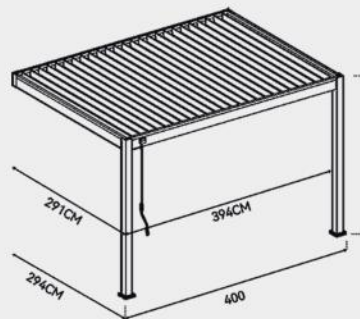

Deluxe 3x4M Wandpergola

Farboptionen:

- Weiß
- Anthrazit

Varianten:

- Manuell verstellbares Dach

Merkmale:

- Aluminium Lamellen: 16,9cm x 3,8cm
- Aluminium Traversen: 19,5cm x 7,5cm
- Aluminium Pfosten: 11,6cm x 11,6cm
- Schneelast: 50kg/m²
- Windgeschwindigkeit: Beaufort Skala 9

Maße: