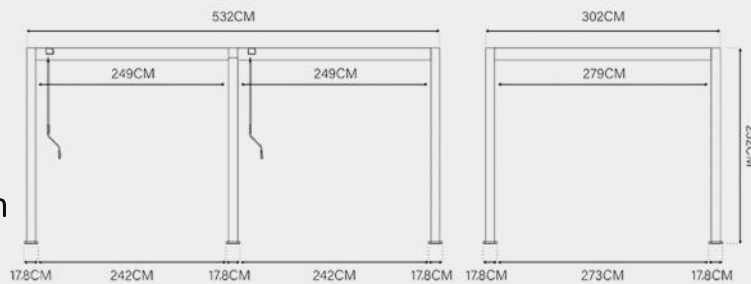

Classic 3x5,3M Pergola

Farboptionen:

- Weiß
- Anthrazit

Maße:

Varianten:

- Manuell verstellbares Dach

Merkmale:

- **Verzinkte Stahl Lamellen:** 16,9cm x 3,8cm
- **Aluminium Traversen:** 19,5cm x 7,5cm
- **Aluminium Pfosten:** 11,6cm x 11,6cm
- **Schneelast:** 30kg/m²
- **Windgeschwindigkeit:** Beaufort Skala 9

Deluxe 3x4M Pergola

Farboptionen:

- Weiß
- Anthrazit

Maße:

Varianten:

- Manuell verstellbares Dach
- Elektrisch verstellbares Dach mit LED

Merkmale:

- Aluminium Lamellen: 16,9cm x 3,8cm
- Aluminium Traversen: 19,5cm x 7,5cm
- Aluminium Pfosten: 11,6cm x 11,6cm
- Schneelast: 50kg/m²
- Windgeschwindigkeit: Beaufort Skala 9