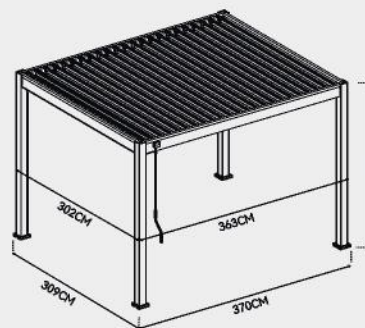

Maße:

Classic 3x3,6M Pergola

Farboptionen:

- Weiß
- Anthrazit

Maße:

Varianten:

- Manuell verstellbares Dach

Merkmale: