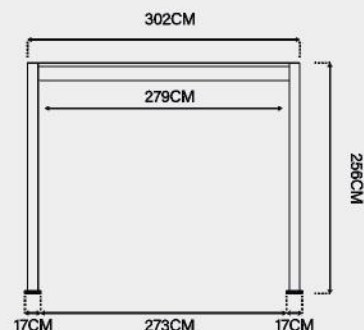

Merkmale:

- **Verzinkte Stahl Lamellen:** 16,9cm x 3,8cm
- **Aluminium Traversen:** 19,5cm x 7,5cm
- **Aluminium Pfosten:** 11,6cm x 11,6cm
- **Schneelast:** 30kg/m²
- **Windgeschwindigkeit:** Beaufort Skala 9