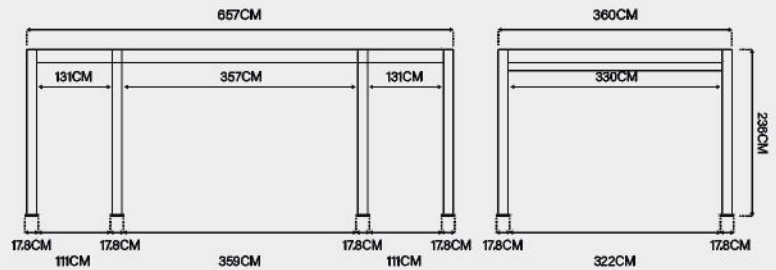

Merkmale:

- Aluminium Lamellen: 20,7cm x 3,5cm
- Aluminium Traversen: 20cm x 12cm
- Aluminium Pfosten: 15cm x 15cm
- Schneelast: 80kg/m²
- Windgeschwindigkeit: Beaufort Skala 9