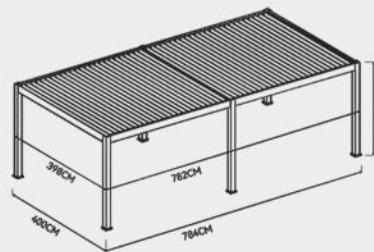

Deluxe Plus 4x8M Pergola

Farboptionen:

- Weiß
- Anthrazit

Maße:

Varianten:

- Manuell verstellbares Dach
- Elektrisch verstellbares Dach mit LED

Merkmale:

- Aluminium Lamellen: 16,9cm x 3,8cm
- Aluminium Traversen: 19,5cm x 9,0cm
- Aluminium Pfosten: 13,6cm x 13,6cm
- Schneelast: 70kg/m²
- Windgeschwindigkeit: Beaufort Skala 9