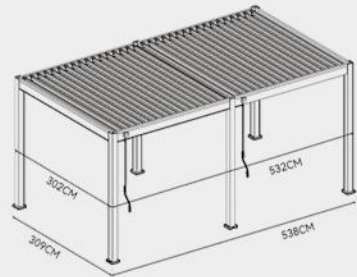

Classic 3x5,3M Pergola

Farboptionen:

- Weiß
- Anthrazit

Maße:

Varianten:

- Manuell verstellbares Dach

Merkmale:

- **Verzinkte Stahl Lamellen:** 16,9cm x 3,8cm
- **Aluminium Traversen:** 19,5cm x 7,5cm
- **Aluminium Pfosten:** 11,6cm x 11,6cm
- **Schneelast:** 30kg/m²
- **Windgeschwindigkeit:** Beaufort Skala 9