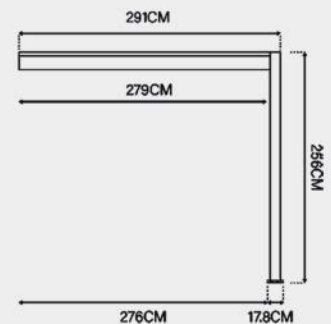

Deluxe 3x4M Pergola

Farboptionen:

- Weiß
- Anthrazit

Maße:

Varianten:

- Manuell verstellbares Dach
- Elektrisch verstellbares Dach mit LED

Merkmale:

- Aluminium Lamellen: 16,9cm x 3,8cm
- Aluminium Traversen: 19,5cm x 7,5cm
- Aluminium Pfosten: 11,6cm x 11,6cm
- Schneelast: 50kg/m²
- Windgeschwindigkeit: Beaufort Skala 9

Deluxe 3x4M Wandpergola

Farboptionen:

- Weiß
- Anthrazit

Varianten:

- Manuell verstellbares Dach

Merkmale:

- Aluminium Lamellen: 16,9cm x 3,8cm
- Aluminium Traversen: 19,5cm x 7,5cm
- Aluminium Pfosten: 11,6cm x 11,6cm
- Schneelast: 50kg/m²
- Windgeschwindigkeit: Beaufort Skala 9

Maße:

Deluxe 3x6M Pergola

Farboptionen:

- Weiß
- Anthrazit

Maße:

Varianten:

- Manuell verstellbares Dach
- Elektrisch verstellbares Dach mit LED

Merkmale:

Materiel:

Aluminium

Maßvarianten:

Jede Designvariante ist in den folgenden 3 verschiedenen Größen erhältlich:

Breite: 93cm
Höhe: 135cm
Passt zur 3-Meter-Seite einer Pergola

Breite: 113cm
Höhe: 135cm
Passt zur 3,6-Meter-Seite einer Pergola