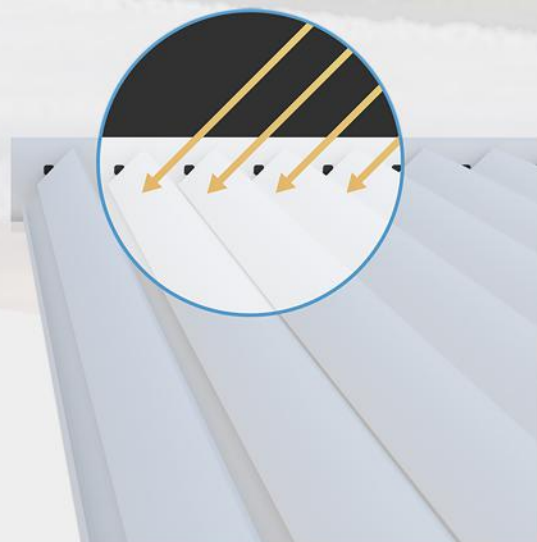

Komfort zu jeder Tageszeit!

Unsere einzigartige 135° Lamellenbewegung ermöglicht es unseren Pergolen, zu jeder Tageszeit optimalen Schatten zu bieten, egal ob beim morgendlichen Kaffee, beim Grillen am Nachmittag oder bei einem erfrischenden Getränk am Ende des Tages: mit unseren Pergolen findet der Kunde immer genau die richtige Beschattung!