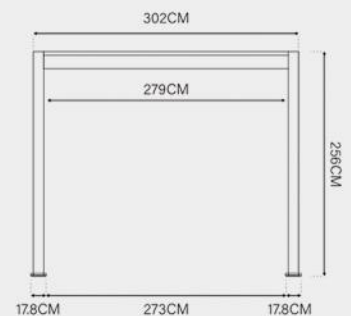

Maße:

Classic 3x3,6M Pergola

Farboptionen:

- Weiß
- Anthrazit

Maße:

Varianten:

- Manuell verstellbares Dach

Merkmale:

Farboptionen:

- Weiß
- Anthrazit

Maße:

Varianten:

- Manuell verstellbares Dach

Merkmale:

- **Verzinkte Stahl Lamellen:** 16,9cm x 3,8cm
- **Aluminium Traversen:** 19,5cm x 7,5cm
- **Aluminium Pfosten:** 11,6cm x 11,6cm
- **Schneelast:** 30kg/m²
- **Windgeschwindigkeit:** Beaufort Skala 9

Classic 3x5,3M Pergola

Farboptionen:

- Weiß
- Anthrazit

Maße:

Varianten:

- Manuell verstellbares Dach

Merkmale:

- **Verzinkte Stahl Lamellen:** 16,9cm x 3,8cm
- **Aluminium Traversen:** 19,5cm x 7,5cm
- **Aluminium Pfosten:** 11,6cm x 11,6cm
- **Schneelast:** 30kg/m²
- **Windgeschwindigkeit:** Beaufort Skala 9

Deluxe 3x4M Pergola

Farboptionen:

- Weiß
- Anthrazit

Maße:

Varianten:

- Manuell verstellbares Dach
- Elektrisch verstellbares Dach mit LED

Merkmale:

- Aluminium Lamellen: 16,9cm x 3,8cm
- Aluminium Traversen: 19,5cm x 7,5cm
- Aluminium Pfosten: 11,6cm x 11,6cm
- Schneelast: 50kg/m²
- Windgeschwindigkeit: Beaufort Skala 9