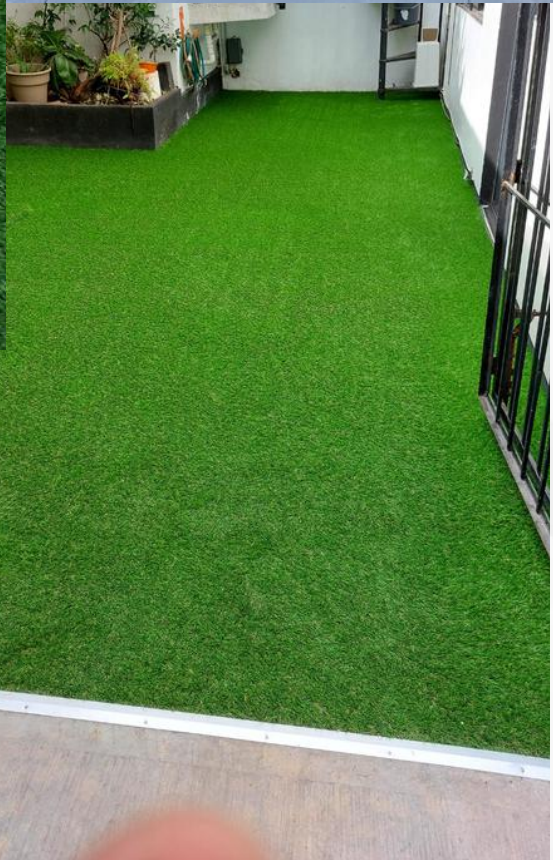

TRABAJOS REALES LNA

60 años de experiencia nos respaldan y más de 1,000 colocaciones por año.

CLIENTES SATISFECHOS