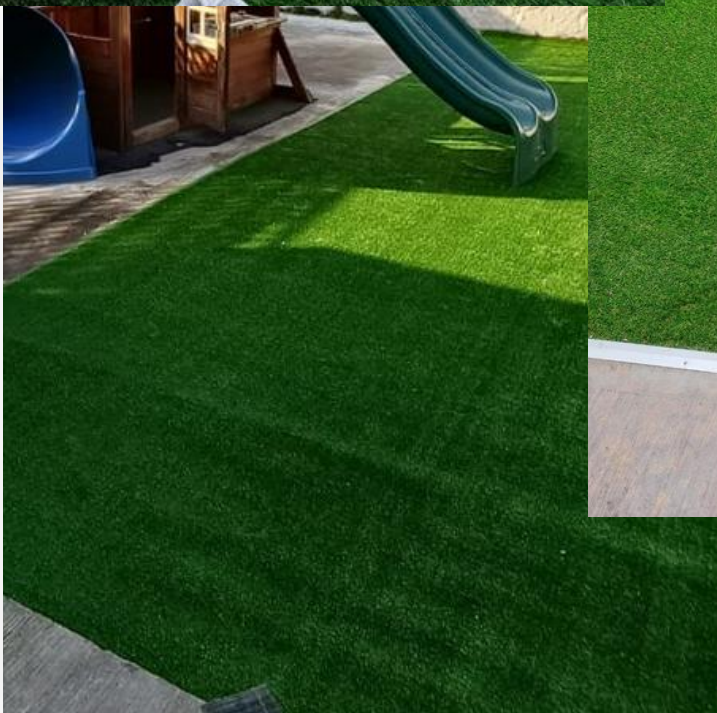

TRABAJOS REALES LNA

60 años de experiencia nos respaldan y más de 1,000 colocaciones por año.

CLIENTES SATISFECHOS