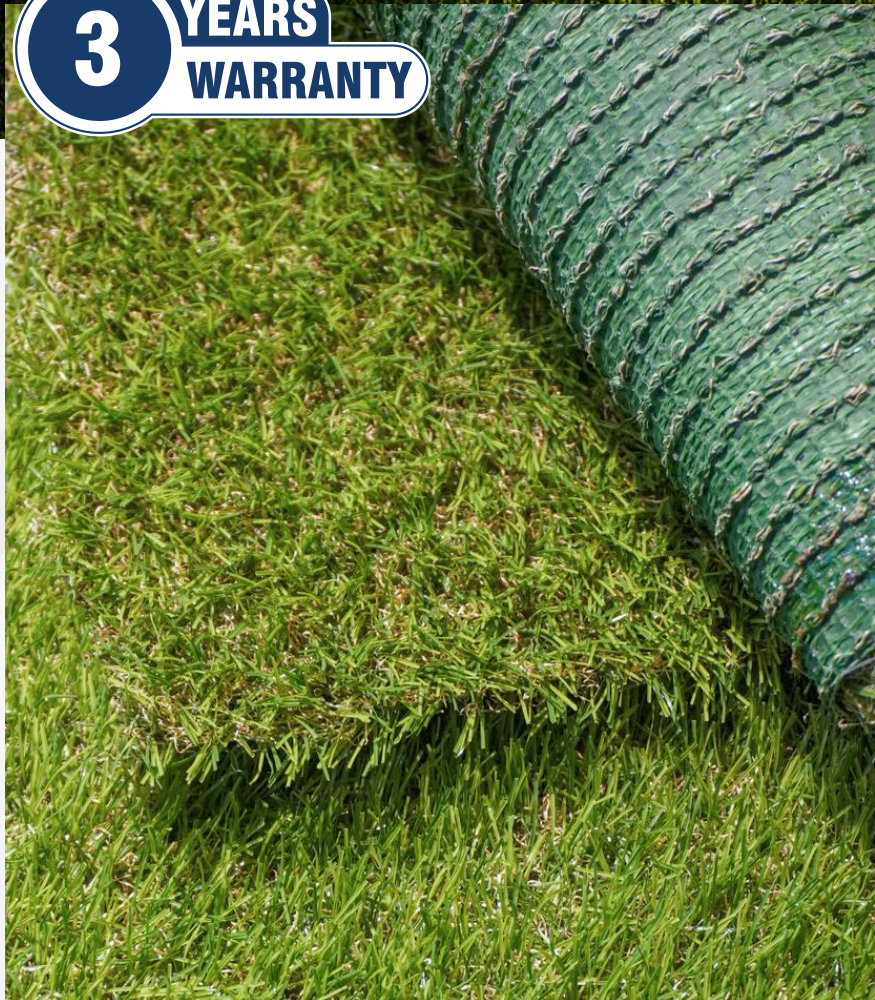

MODELO: DUPONT
MARCA: NUVOW

25 mm

3.85 m

30 m

Pet Friendly

Ahorro de agua

Resistente al clima

Autoextinguible