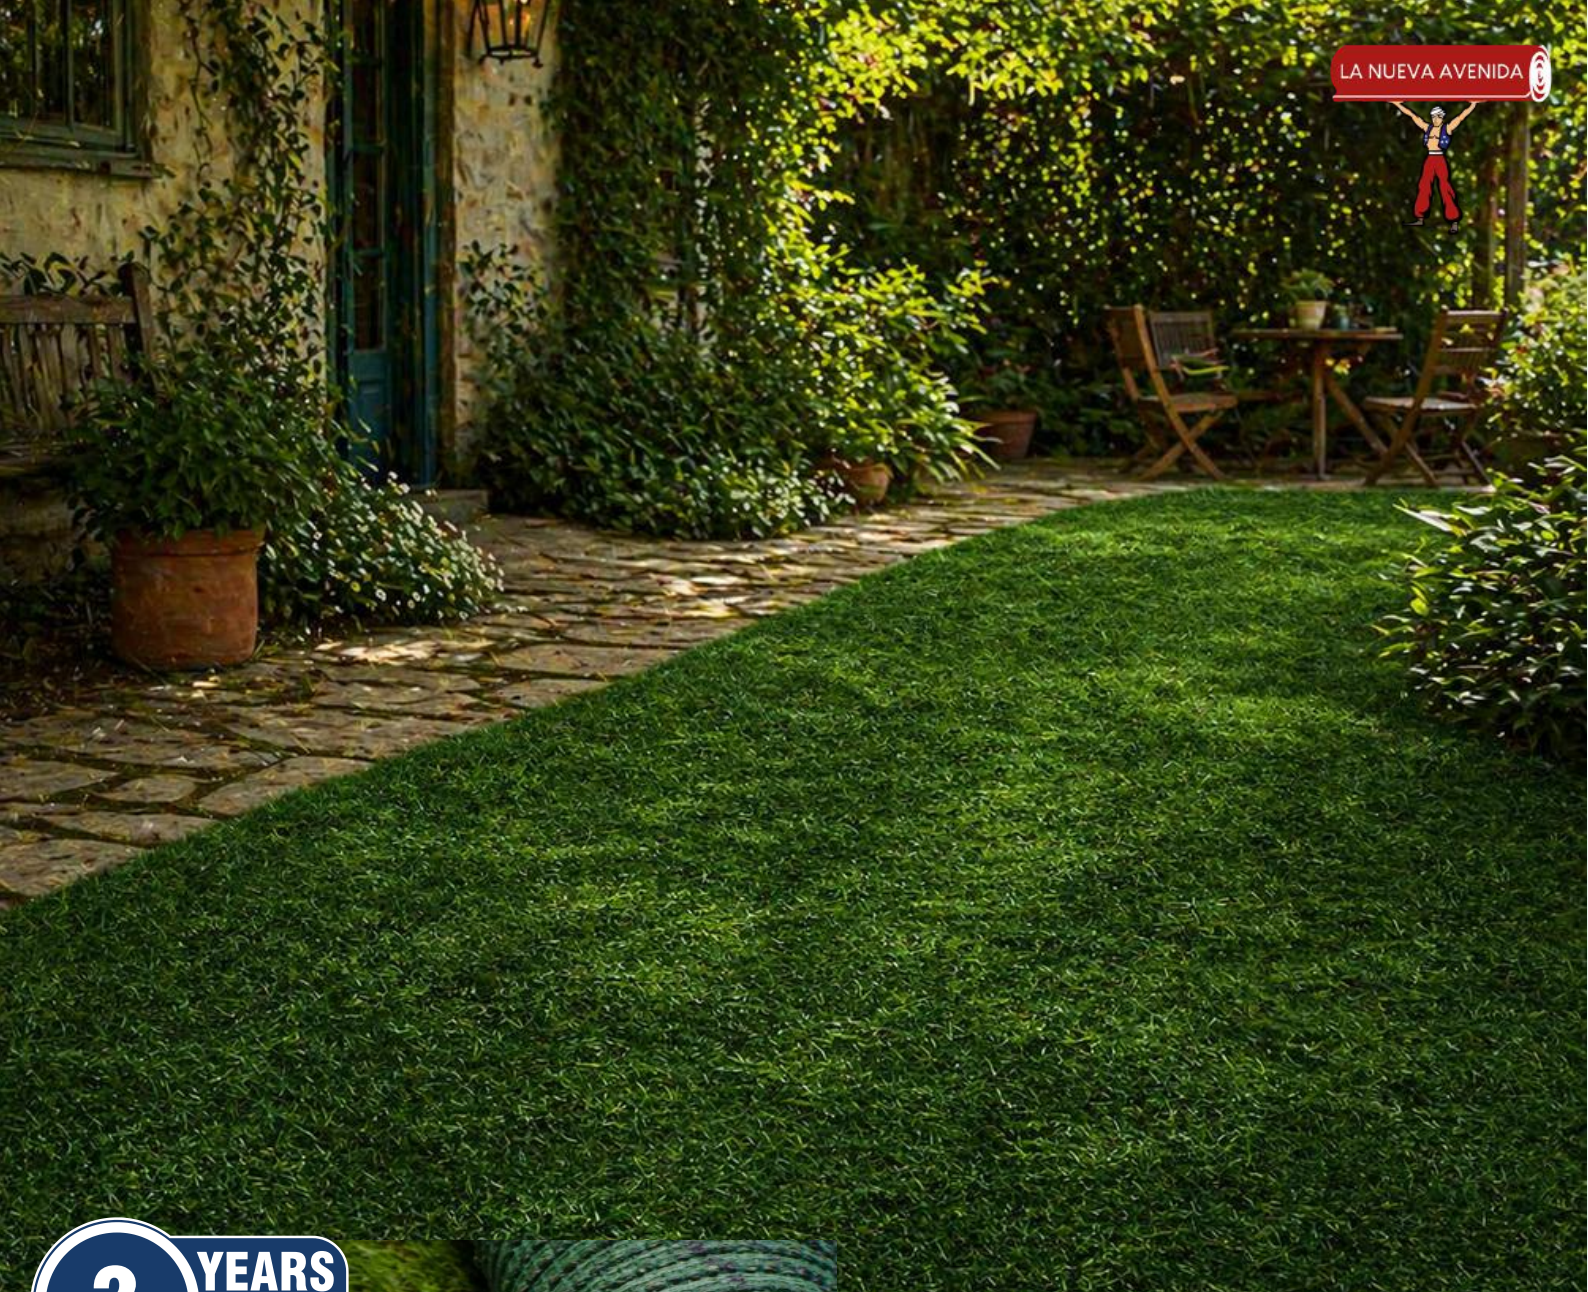

3 YEARS WARRANTY