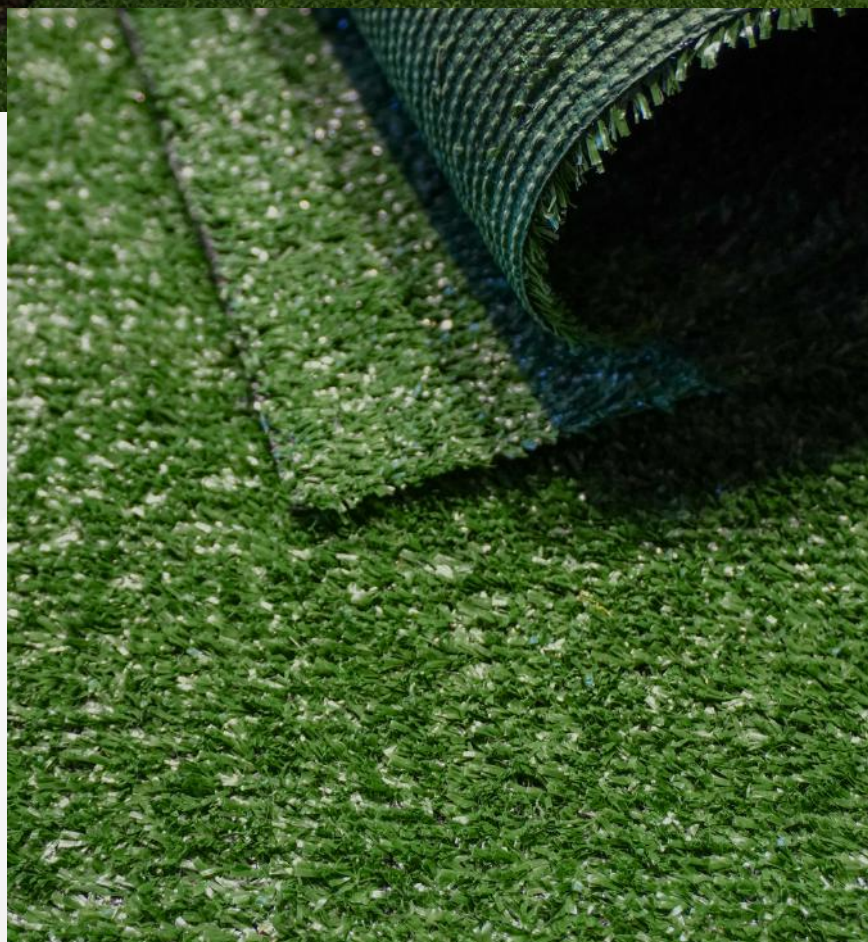

PASTO SINTÉTICO

NUVOW

La Nueva Avenida

2025

NUVOW

¿QUÉ ES EL PASTO SINTÉTICO?

El pasto sintético, también conocido como césped artificial, es una superficie diseñada para imitar la apariencia y la sensación del pasto natural. Este producto está elaborado con materiales sintéticos como polipropileno, polietileno o nylon, lo que lo hace duradero y de bajo mantenimiento.

*EL COLOR DEL PRODUCTO PUEDE VARIAR A LA IMAGEN QUE SE MUESTRA EN ESTE CATÁLOGO

MODELO: SKY
MARCA: NUVOW

10 mm

3.85 m

30 m

Pet Friendly

Ahorro de agua

Resistente al clima