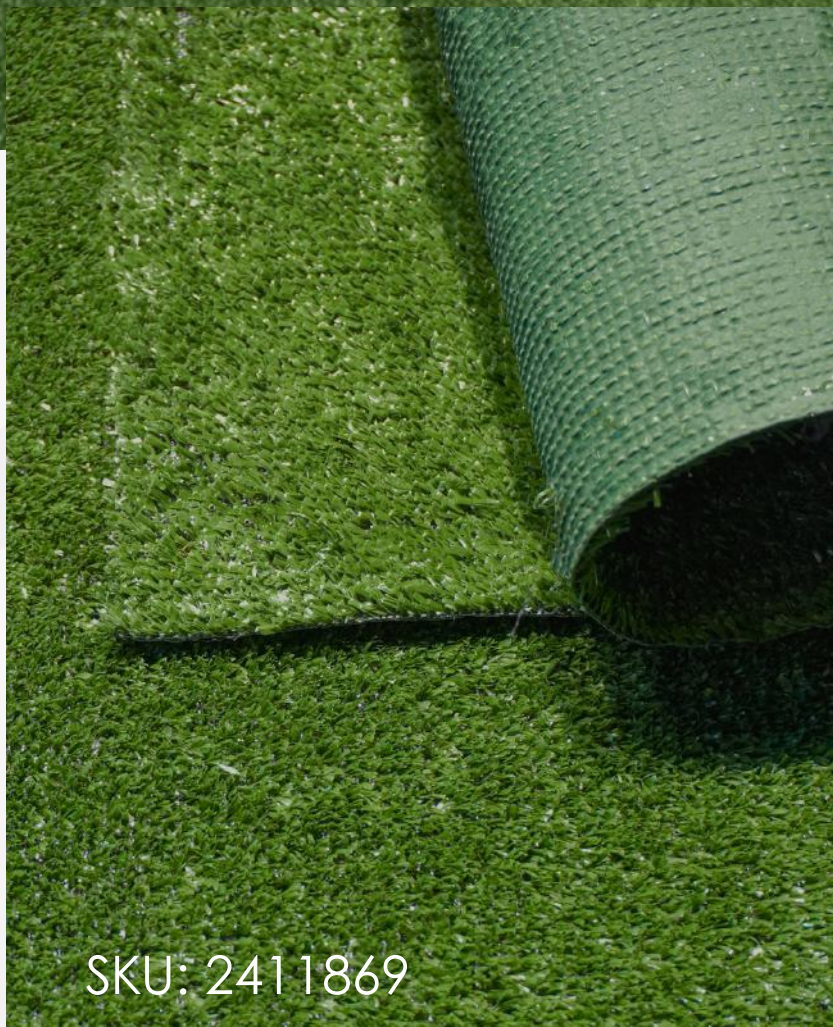

SKU: 2411869

MODELO: DUKEY
MARCA: NUVOW