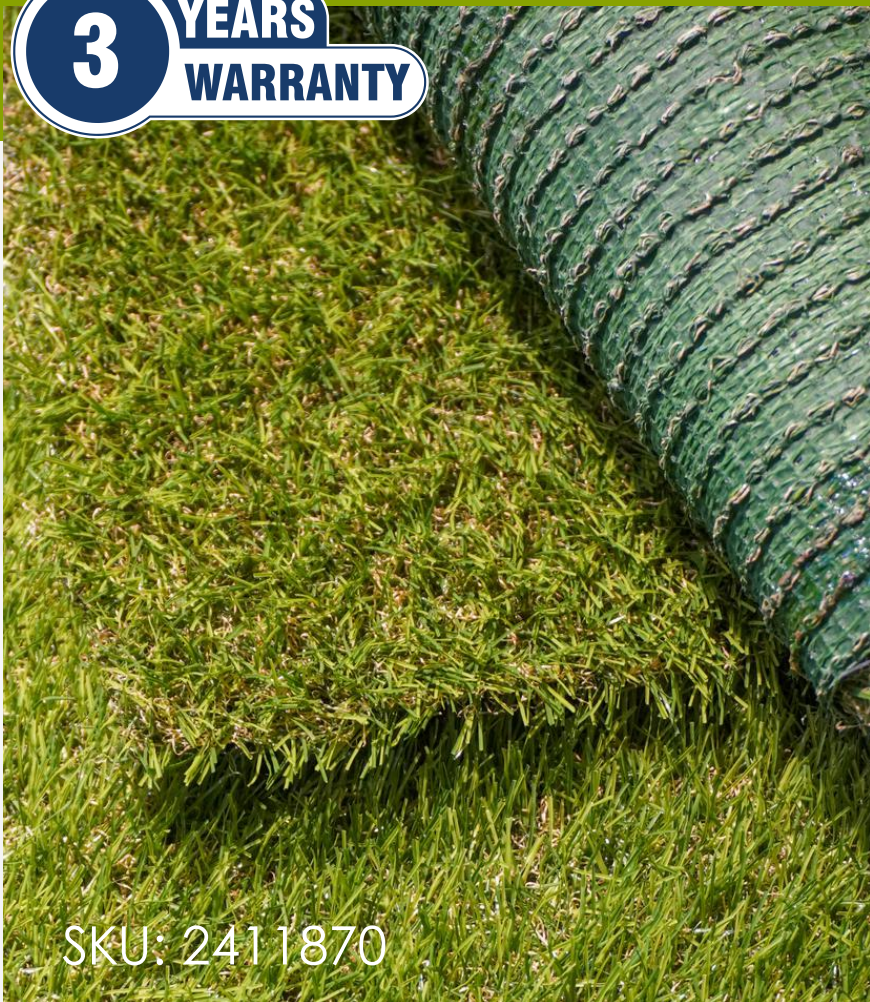

3 YEARS WARRANTY

SKU: 2411870

MODELO: DUPONT
MARCA: NUVOW