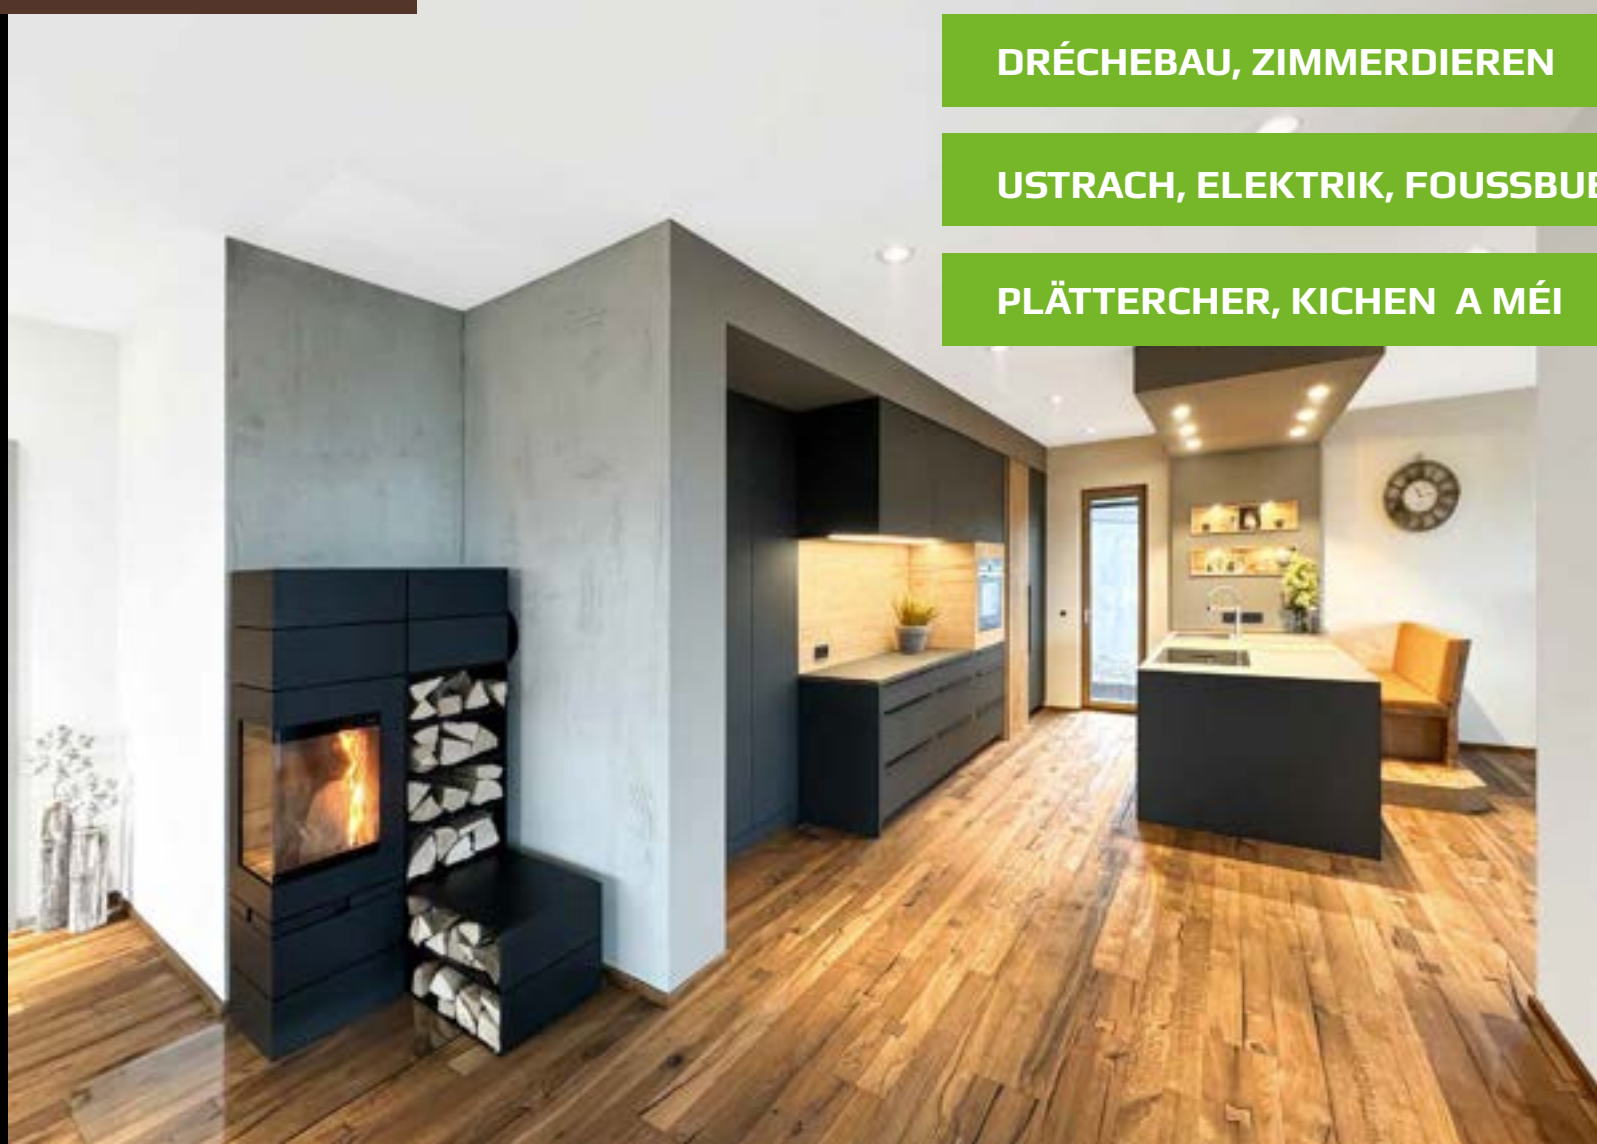

Banneschränerei zu Waldhof