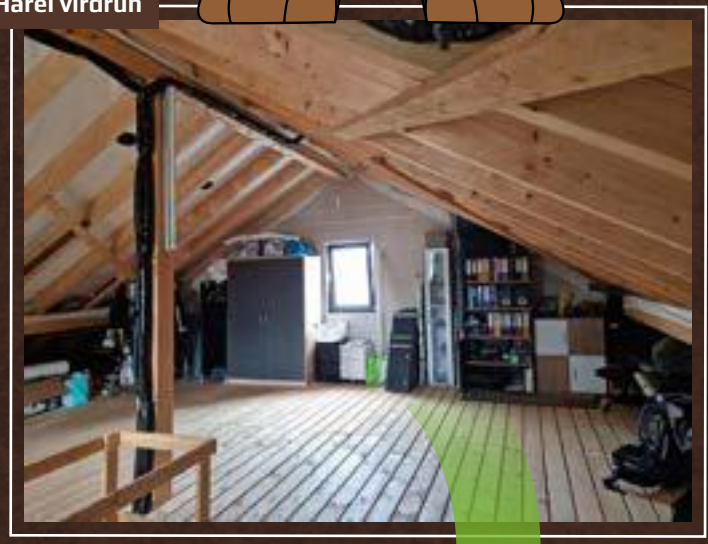

Harel virdrun

DAACHAUSBAU, SPÄICHERAUSBAU

FOUSSBUEDEM, ELEKTRIK, USTRACH

MIWWELEN & TRAP AUS ENGER HAND