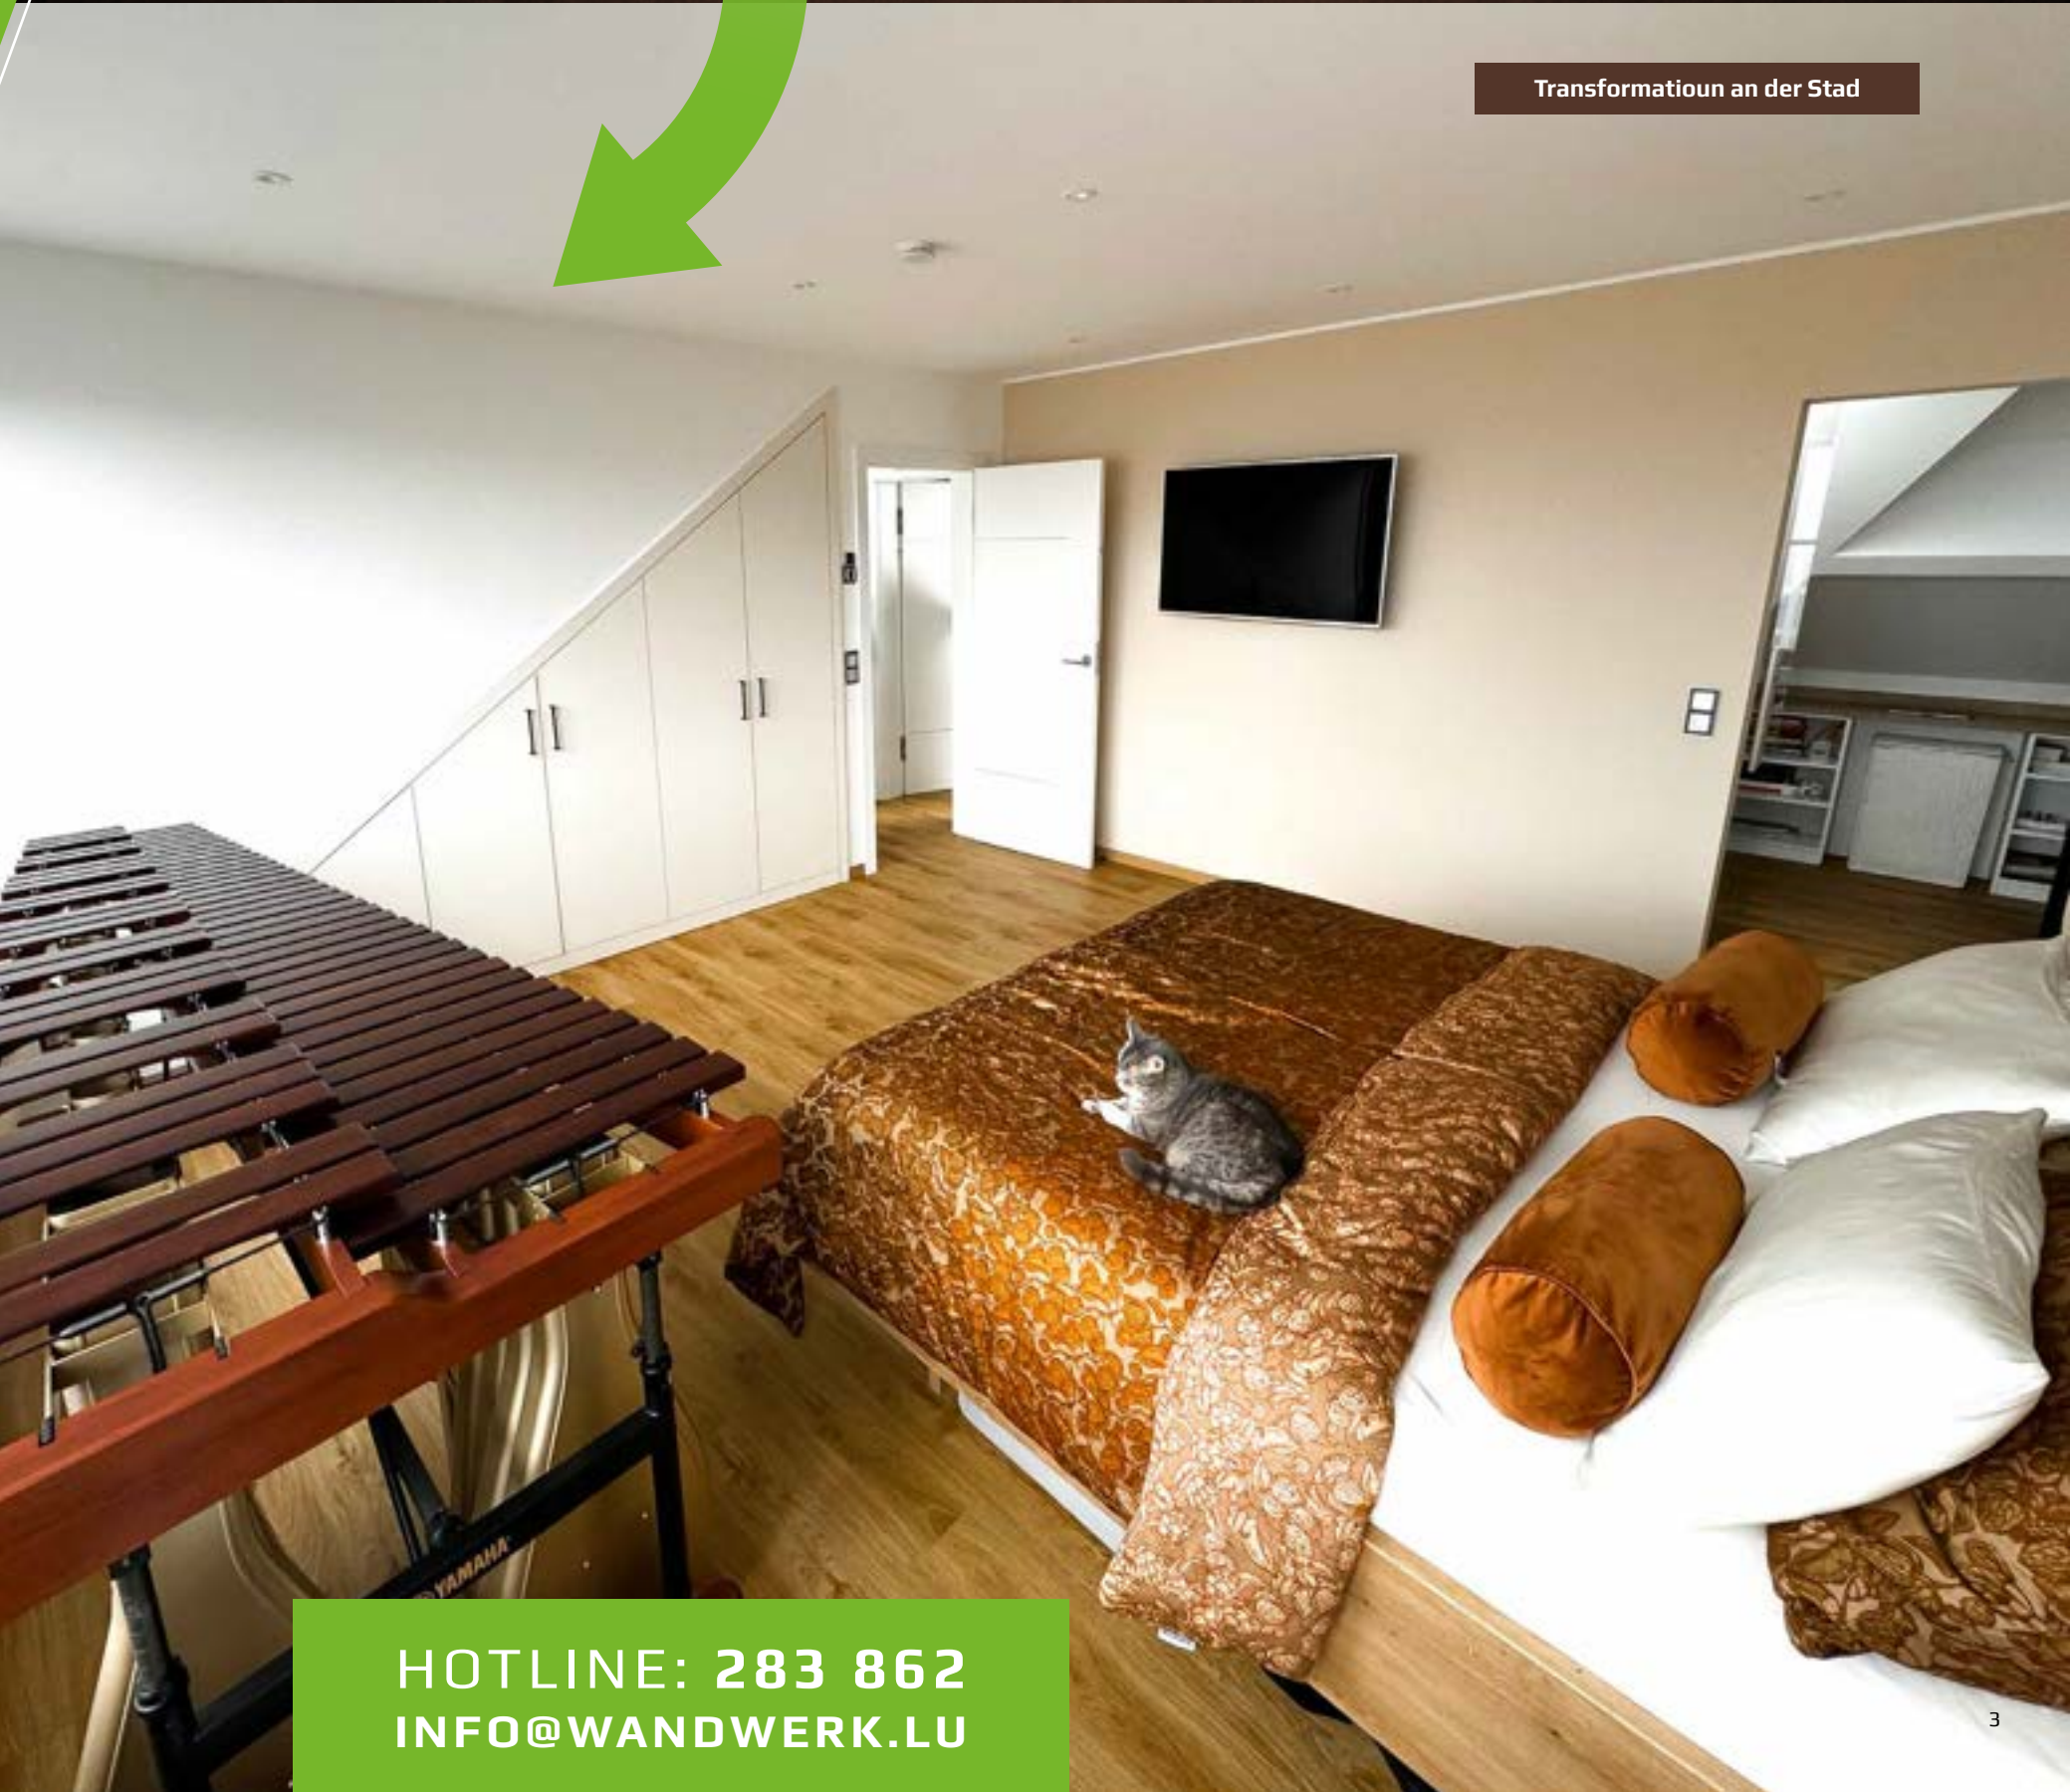

Transformatioun an der Stad

HOTLINE: 283 862
INFO@WANDWERK.LU