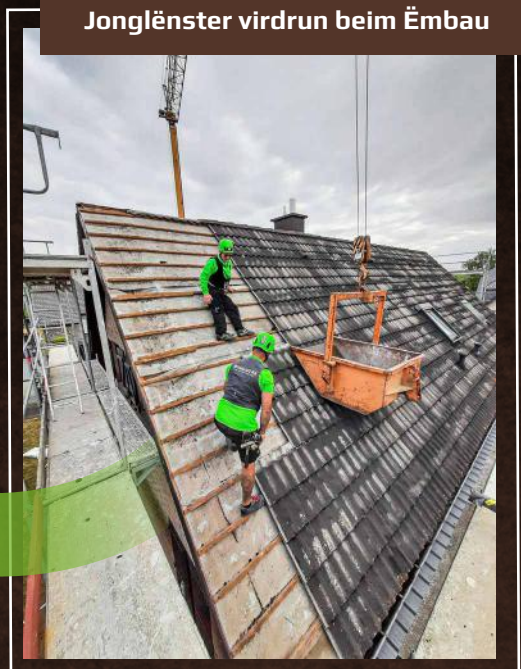

# FASSADENDESIGN

Fundermax-Garagenafaart zu Rodange

Mauer mat Fundermax zu Waldhof

Waldhof virdrun

Fundemax-Garagenafaart zu Mëllerëf

Neien Zillendaach zu Jonglënster

Jonglënster virdrun beim Ēmbau

**HOTLINE: 283 862**  
**INFO@WANDWERK.LU**