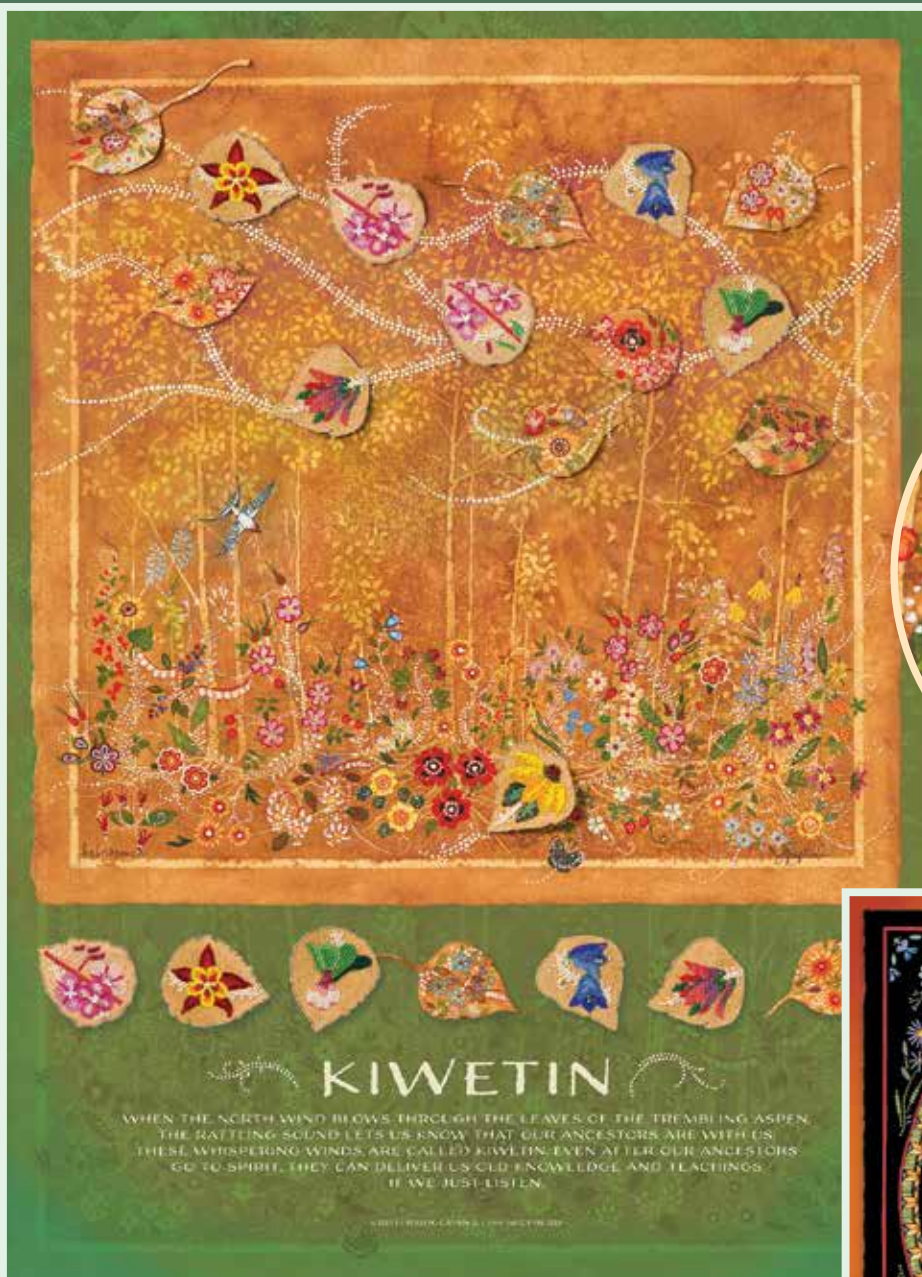

6 25012 40089 3

40090 | Art Nouveau Tiles
©Barbara Behr | Blue Sky Art & Design

6 25012 40090 9

1000+

• FLORALS •

A PART OF THE IMAGE AT ACTUAL SIZE

40275

Kiwetin