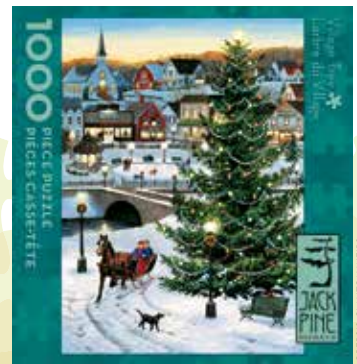

70048 Village Tree 6 25012 70048 1