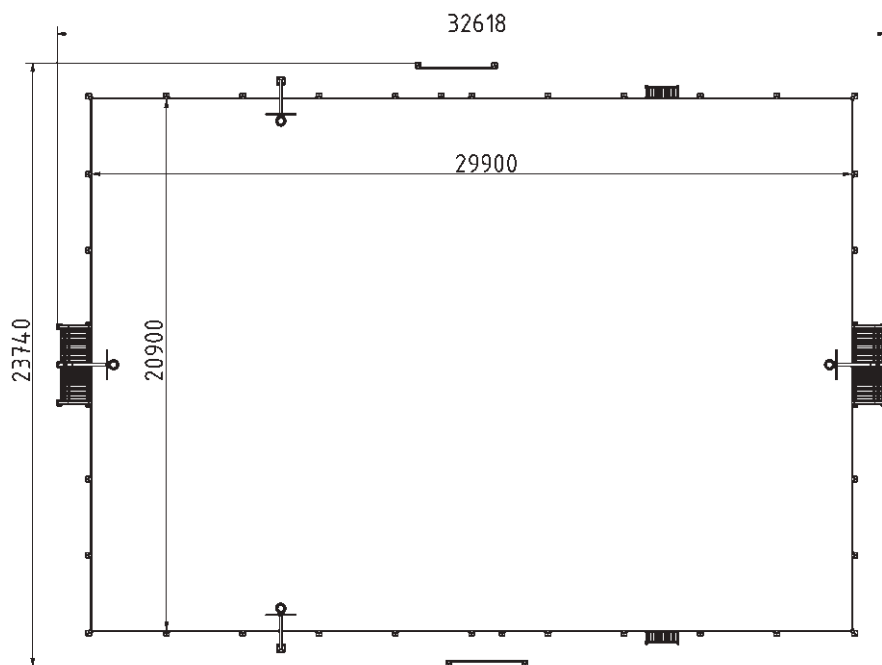

Tulajdonságok

Termékkód
Tanúsítvány
Korcsoport
Típus
Teljes terület
Játék terület

4-3-030
EN 15312
3 + év
MUGA
774 m²
625 m²

QR Kód

Felülnézet

Oldalnézet

Kiegészítők

Nagy kapuk	2 darab
Kis kapuk	2 darab
Kosárlabda palánk	4 darab

Technikai információk

Lefogatósi lehetőségek
Súly
Anyagminőség
Felületkezelési lehetőségek
Kerítés magasság
Színválaszték

Felületre csavarozva
5624 kg
S235

Horganyzott vagy KTL
3000 mm

Garancia

Szerkezet	10 év
Acél	5-10 év
Festés	2 év
Műanyag	5-10 év
Gumi	1-3 év
Mozgó alkatrészek	2 év