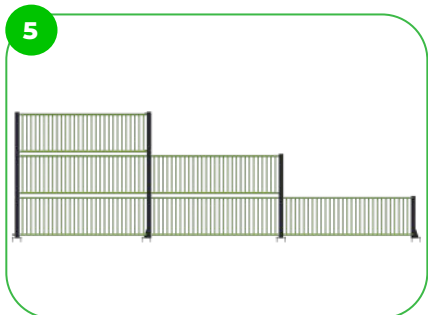

Technikai információk

Lefogatósi lehetőségek
Súly
Anyagminőség
Felületkezelési lehetőségek
Kerítés magasság
Színválaszték

Felületre csavarozva
5624 kg
S235

Horganyzott vagy KTL
3000 mm

Garancia

Szerkezet	10 év
Acél	5-10 év
Festés	2 év
Műanyag	5-10 év
Gumi	1-3 év
Mozgó alkatrészek	2 év

A sportpálya minőségi S235 acélból készült, amely szemcseszórával lett tisztítva. Korrozó ellen időálló porfestett bevonattal van ellátva. A még nagyobb védelem érdekében horganyzott felülettel is kérhető!

A sportpálya tervezése során kiemelt hangsúlyt fektettünk a stabilitásra és tartósságra. Az erősített talplemezeket beton alapra rögzítjük, így biztosítva, hogy a konstrukció képes legyen ellenállni az intenzív sporttevékenységeknek. A betonalap szilárd alapot biztosít, míg a megerősített talplemezek további erősséget adnak a szerkezetnek, így hosszú távon is megőrizve annak strukturális integritását.

A bejárati panel úgy lett kialakítva, hogy megakadályozza a labda kijutását a játéktérre. Megfelelő hosszával és elhelyezésével gátat képez, ami biztosítja, hogy a labda a kijelölt játéktéren belül maradjon, miközben fenntartja az aréna esztétikai vonzerejét.