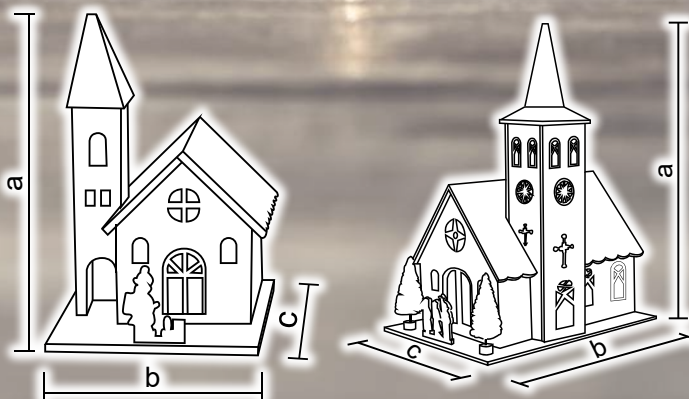

Drvene crkve

Tracon Šifra	Šifra 2	Broj LED dioda (kom)	a (cm)	b (cm)	c (cm)	Baterija*
CHR1WW	X23007	1	13	9.5	8	1 × CR2032
CHRWHCHW4WW	X22077	4	25	19.5	15	3 × AA

* Baterije nisu u sklopu!