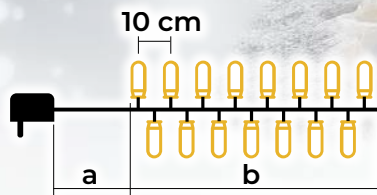

Tracon Šifra	Šifra 2	Broj LED dioda (kom)	Temperatura boje	a (m)	b (m)	Snaga (W)
CHRSTOSC100WW	X22008	100	toplo bela/hladno bela	2	10	3.6
CHRSTOSC200WW	X22009	200	toplo bela/hladno bela	5	20	6
CHRSTOSC500WW	X22010	500	toplo bela/hladno bela	5	50	7.2