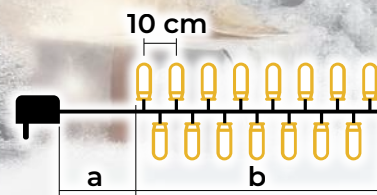

Tracon Šifra	Šifra 2	Broj LED dioda (kom)	Temperatura boje	a (m)	b (m)	Snaga (W)
CHRSTOB100CW	X22014	100	hladno bela	2	10	3.6
CHRSTOB200CW	X22015	200	hladno bela	5	20	6