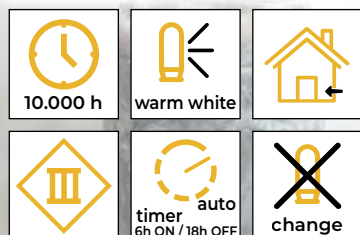

Dekoracije za prozore, lanci