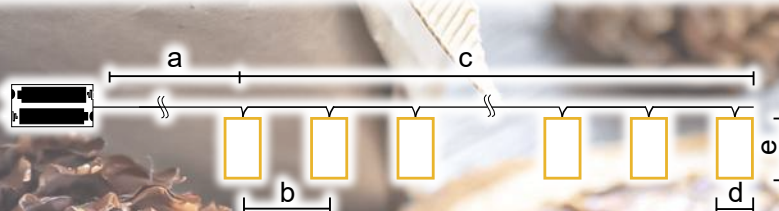

Dekoracije sa svetlosnim nizovima

Tracon Šifra	Šifra 2	Broj LED dioda (kom)	a (cm)	b (cm)	c (cm)	d (cm)	e (cm)	Baterija*
CHRSTSSTA10WW	X22047	10	30	15	135	5	5	2 × AA
CHRSTCPPW10WW	X22067	10	30	15	135	4.5	6	2 × AA
CHRSTSPW10WW	X22070	10	30	15	135	4	6	2 × AA
CHRSTSMPW10WW	X22071	10	30	15	135	4.5	6	2 × AA

* Baterije nisu u sklopu!