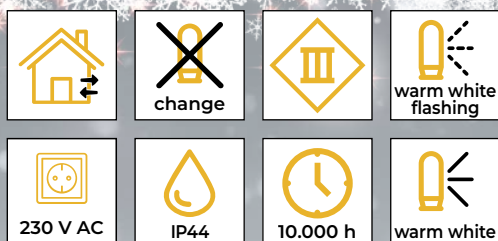

Toplo beli LED svetlosni nizovi - sa toplim belim svetlučavim LED diodama

- sa adapterom
- bez mogućnosti nizanja