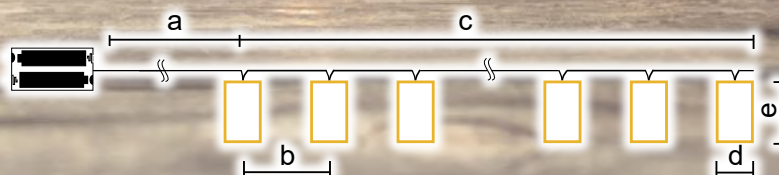

Dekoracije sa svetlosnim nizovima

Tracon Šifra	Šifra 2	Broj LED dioda (kom)	a (cm)	b (cm)	c (cm)	d (cm)	e (cm)	Baterija*
CHRSTHWWG10WW	X22057	10	30	15	135	5.3	6.6	2 × AA
CHRSTHWW10WW	X22058	10	30	15	135	5.3	6.6	2 × AA
CHRSH10WW	X23022	10	31	15	120	3.8	4.6	2 × AA
CHRSTSFWM10WW	X22056	10	30	10	90	4	4	2 × AA

* Baterije nisu u sklopu!