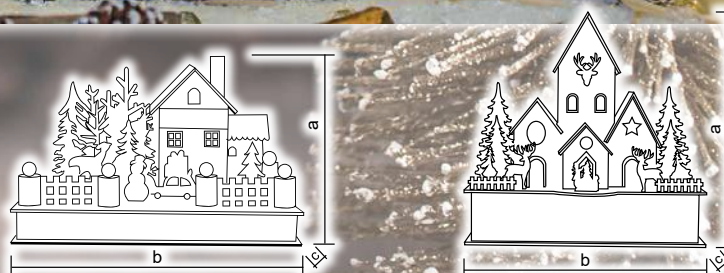

Drvene kućice

Tracon Šifra	Šifra 2	Broj LED dioda (kom)	a (cm)	b (cm)	c (cm)	Baterija*
CHRWHW12WW	X22080	12	20.5	30	13	2 × AA
CHRWH9WW	X22081	9	25	30	10	2 × AA

* Baterije nisu u sklopu!