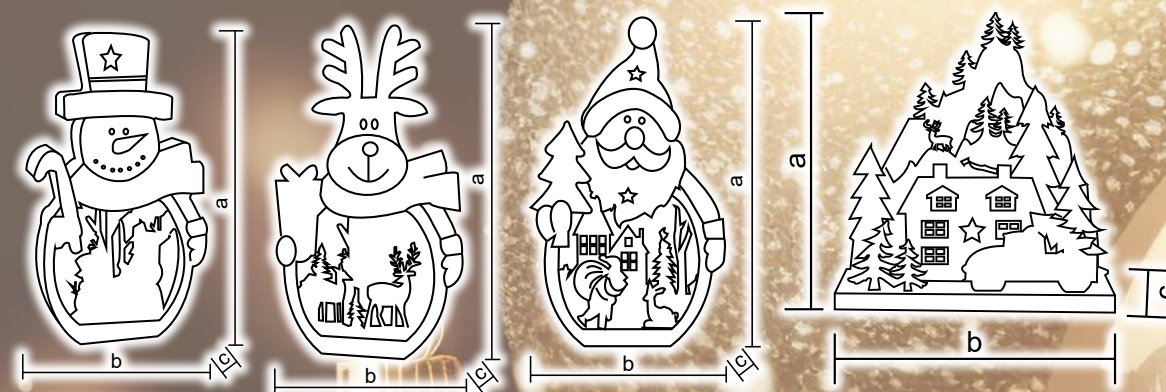

Dekoracija za sto

Tracon Šifra	Šifra 2	Broj LED dioda (kom)	a (cm)	b (cm)	c (cm)	Baterija*
CHRSMW3WW	X22088	3	16	11	4	2 x AAA
CHRRDW3WW	X22089	3	16	11	4	2 x AAA
CHRSCW3WW	X22090	3	16	11	4	2 x AAA
CHRWHC10WW	X22087	10	21.5	16.8	5.6	2 x AA

* Baterije nisu u sklopu!