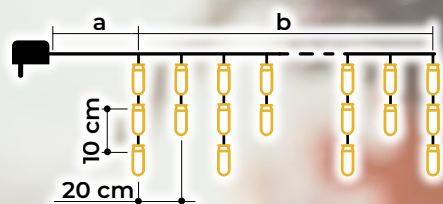

Tracon Šifra	Šifra 2	Broj LED dioda (kom)	Temperatura boje	a (m)	b (m)	Snaga (W)
CHRIOB5WW	X22022	125	toplo bela	5	5	3.6
CHRIOB10WW	X22023	250	toplo bela	5	10	6