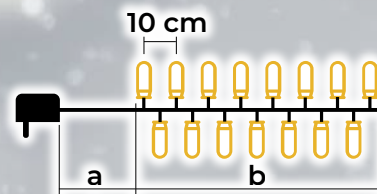

## Toplo beli LED svetlosni nizovi - osnovna izvedba

- sa adapterom
- bez mogućnosti nizanja

Tracon Šifra	Šifra 2	Broj LED dioda (kom)	Temperatura boje	a (m)	b (m)	Snaga (W)
CHRSTOB50WW	X22001	50	toplo bela	2	5	3.6
CHRSTOB100WW	X22002	100	toplo bela	2	10	3.6
CHRSTOB200WW	X22003	200	toplo bela	5	20	6
CHRSTOB500WW	X22004	500	toplo bela	5	50	7.2