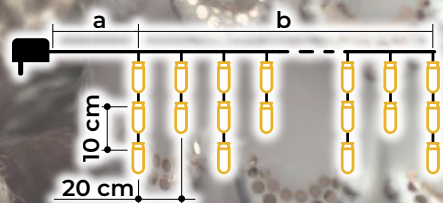

Tracon Šifra	Šifra 2	Broj LED dioda (kom)	Temperatura boje	a (m)	b (m)	Snaga (W)
CHRIOB5CW	X22024	125	hladno bela	5	5	3.6
CHRIOB10CW	X22025	250	hladno bela	5	10	6