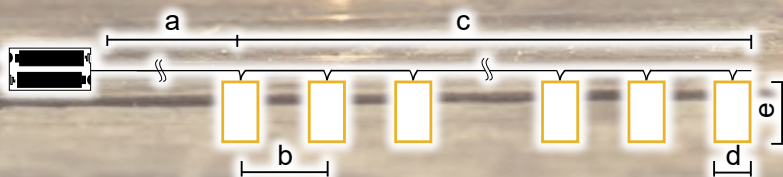

Dekoracije sa svetlosnim nizovima

Tracon Šifra	Šifra 2	Broj LED dioda (kom)	a (cm)	b (cm)	c (cm)	d (cm)	e (cm)	Baterija*
CHRSTSTM10WW	X22062	10	30	15	135	7.5	7.5	2 × AA
CHRSTSTA10WW	X22059	10	30	15	135	5.7	5.7	2 × AA
CHRSTSTPW10WW	X22054	10	30	15	135	5.5	5.5	2 × AA
CHRSTSTWM10WW	X22053	10	30	15	135	6	6	2 × AA

* Baterije nisu u sklopu!