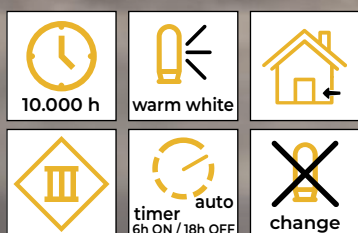

Drvene kućice

Tracon Šifra	Šifra 2	Broj LED dioda (kom)	a (cm)	b (cm)	c (cm)	Baterija*
CHRWHW2WW	X22078	2	17	13	13	2 × AA
CHRHIWW	X23008	1	13	9.5	8	1 × CR2032

* Baterije nisu u sklopu!