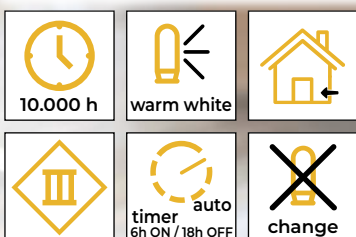

Dekoracije sa svetlosnim nizovima

Tracon Šifra	Šifra 2	Broj LED dioda (kom)	a (cm)	b (cm)	c (cm)	d (cm)	e (cm)	Baterija*
CHRSTSFBW10WW	X22064	10	30	15	135	5	5	2 × AA
CHRSTBW10WW	X22063	10	30	15	135	5	5	2 × AA
CHRSTRDGM10WW	X22060	10	30	15	135	4	8	2 × AA
CHRSTGMGM10WW	X22061	10	30	15	135	3	4	2 × AA

* Baterije nisu u sklopu!