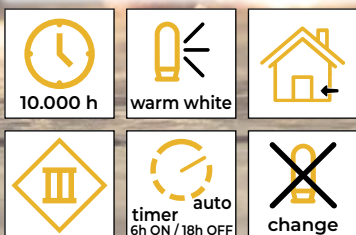

Dekoracije sa svetlosnim nizovima

Tracon Šifra	Šifra 2	Broj LED dioda (kom)	a (cm)	b (cm)	c (cm)	d (cm)	e (cm)	Baterija*
CHRSTSTM10WW	X22062	10	30	15	135	7.5	7.5	2 × AA
CHRSTSTA10WW	X22059	10	30	15	135	5.7	5.7	2 × AA
CHRSTSTPW10WW	X22054	10	30	15	135	5.5	5.5	2 × AA
CHRSTSTWM10WW	X22053	10	30	15	135	6	6	2 × AA

* Baterije nisu u sklopu!