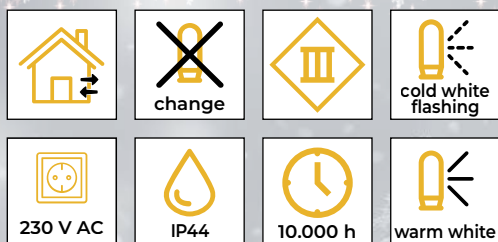

Toplo beli LED svetlosni nizovi - sa hladnim belim svetlučavim LED diodama

- sa adapterom
- bez mogućnosti nizanja