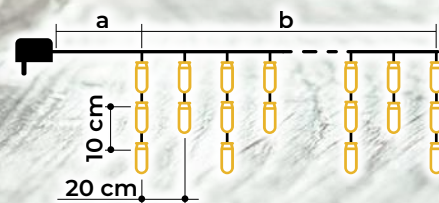

Tracon Šifra	Šifra 2	Broj LED dioda (kom)	Temperatura boje	a (m)	b (m)	Snaga (W)
CHRIO5C5WW	X22028	125	toplo bela/hladno bela	5	5	3.6
CHRIO5C10WW	X22029	250	toplo bela/hladno bela	5	10	6