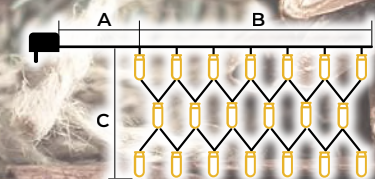

Tracon Šifra	Šifra 2	Broj LED dioda (kom)	Temperatura boje	a (m)	b (m)	c (m)	Snaga (W)
CHRNOP120WW	X22030	120	toplo bela	5	1	1.5	3.6
CHRNOP160WW	X22031	160	toplo bela	5	2	1.5	3.6
CHRNOP220WW	X22032	220	toplo bela	5	3	1.5	6