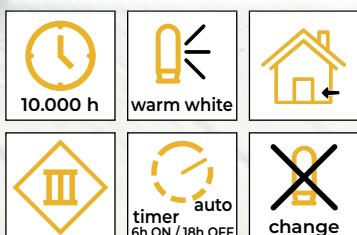

Dekoracije sa svetlosnim nizovima

Tracon Šifra	Šifra 2	Broj LED dioda (kom)	a (cm)	b (cm)	c (cm)	d (cm)	e (cm)	Baterija*
CHRSTRDPW10WW	X22066	10	30	15	135	4	6	2 × AA
CHRSTRDAI10WW	X22068	10	30	10	90	2.8	4.1	2 × AA
CHRSTSCA10WW	X22069	10	30	10	90	2	4	2 × AA
CHRSTPBW10WW	X22072	10	30	15	135	4	5.5	2 × AA

* Baterije nisu u sklopu!