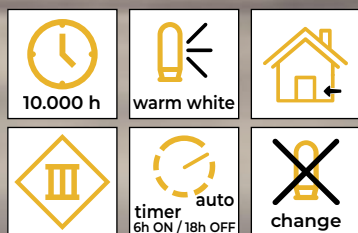

Drvene crkve

Tracon Šifra	Šifra 2	Broj LED dioda (kom)	a (cm)	b (cm)	c (cm)	Baterija*
CHR1WW	X23007	1	13	9.5	8	1 × CR2032
CHRWHCHW4WW	X22077	4	25	19.5	15	3 × AA

* Baterije nisu u sklopu!