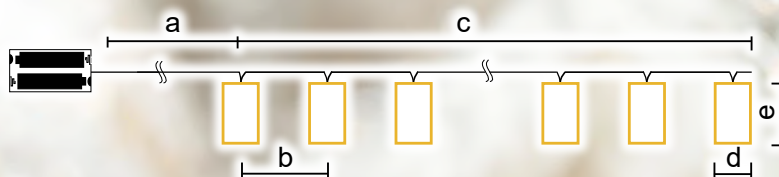

Dekoracije za prozore, lanci