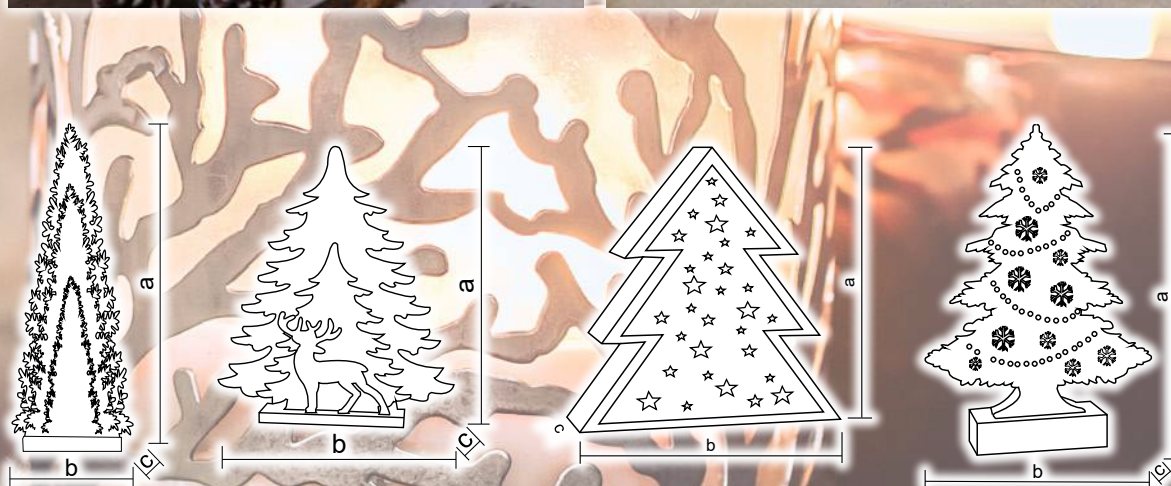

Dekoracija za sto

Tracon Šifra	Šifra 2	Broj LED dioda (kom)	a (cm)	b (cm)	c (cm)	Baterija*
CHRTRWG13WW	X22095	13	33	22	5	2 × AA
CHRTRWG10WW	X22096	10	35	25.5	5	2 × AA
CHRTRW4WW	X22041	4	15.5	20	4.5	2 × AAA
CHRTRWW7WW	X22100	7	25	17	4.5	2 × AA

* Baterije nisu u sklopu!