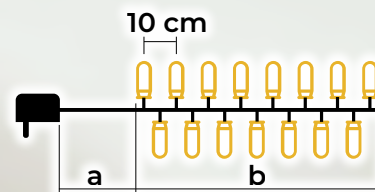

Tracon Šifra	Šifra 2	Broj LED dioda (kom)	Temperatura boje	a (m)	b (m)	Snaga (W)
CHRSTOP100RGB	X22020	100	RGB	2	10	3.6
CHRSTOP200RGB	X22021	200	RGB	5	20	6