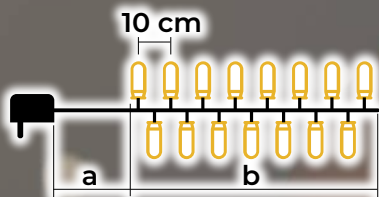

- sa adapterom
- bez mogućnosti nizanja

Tracon Šifra	Šifra 2	Broj LED dioda (kom)	Temperatura boje	a (m)	b (m)	Snaga (W)
CHRSTOB100RGB	X22019	100	RGB	2	10	3.6