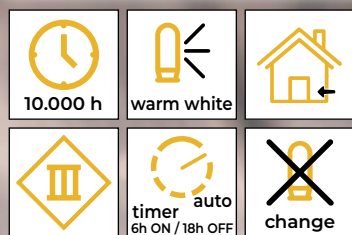

Drvene kućice

Tracon Šifra	Šifra 2	Broj LED dioda (kom)	a (cm)	b (cm)	c (cm)	Baterija*
CHRWHW12WW	X22080	12	20.5	30	13	2 × AA
CHRWH9WW	X22081	9	25	30	10	2 × AA

* Baterije nisu u sklopu!