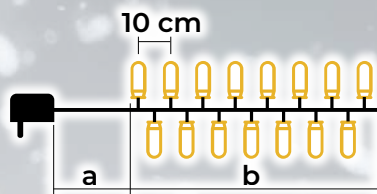

Tracon Šifra	Šifra 2	Broj LED dioda (kom)	Temperatura boje	a (m)	b (m)	Snaga (W)
CHRSTOSW100WW	X22005	100	toplo bela/toplo bela	2	10	3.6
CHRSTOSW200WW	X22006	200	toplo bela/toplo bela	5	20	6
CHRSTOSW500WW	X22007	500	toplo bela/toplo bela	5	50	7.2