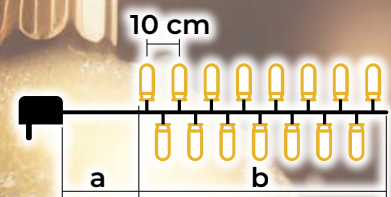

Tracon Šifra	Šifra 2	Broj LED dioda (kom)	Temperatura boje	a (m)	b (m)	Snaga (W)
CHRSTOP100WW	X22016	100	toplo bela	2	10	3.6
CHRSTOP200WW	X22017	200	toplo bela	5	20	6