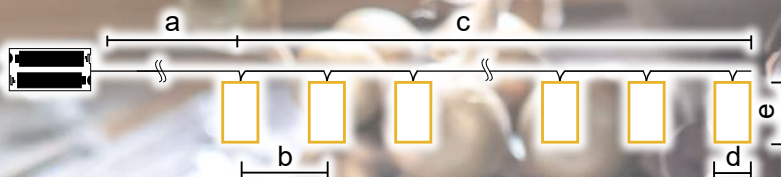

Dekoracije sa svetlosnim nizovima

Tracon Šifra	Šifra 2	Broj LED dioda (kom)	a (cm)	b (cm)	c (cm)	d (cm)	e (cm)	Baterija*
CHRSTSFBW10WW	X22064	10	30	15	135	5	5	2 × AA
CHRSTBW10WW	X22063	10	30	15	135	5	5	2 × AA
CHRSTRDGM10WW	X22060	10	30	15	135	4	8	2 × AA
CHRSTGMGM10WW	X22061	10	30	15	135	3	4	2 × AA

* Baterije nisu u sklopu!