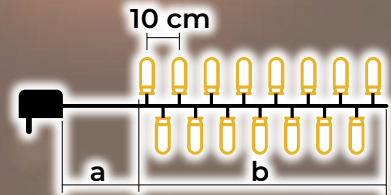

Tracon Šifra	Šifra 2	Broj LED dioda (kom)	Temperatura boje	a (m)	b (m)	Snaga (W)
CHRSTOSC100CW	X22011	100	hladno bela/hladno bela	2	10	3.6
CHRSTOSC200CW	X22012	200	hladno bela/hladno bela	5	20	6
CHRSTOSC500CW	X22013	500	hladno bela/hladno bela	5	50	7.2