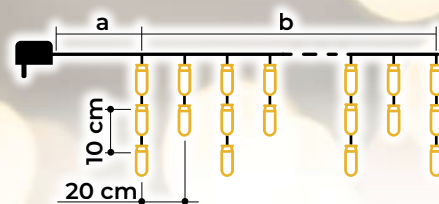

Tracon Šifra	Šifra 2	Broj LED dioda (kom)	Temperatura boje	a (m)	b (m)	Snaga (W)
CHRIOSW5WW	X22026	125	toplo bela/toplo bela	5	5	3.6
CHRIOSW10WW	X22027	250	toplo bela/toplo bela	5	10	6