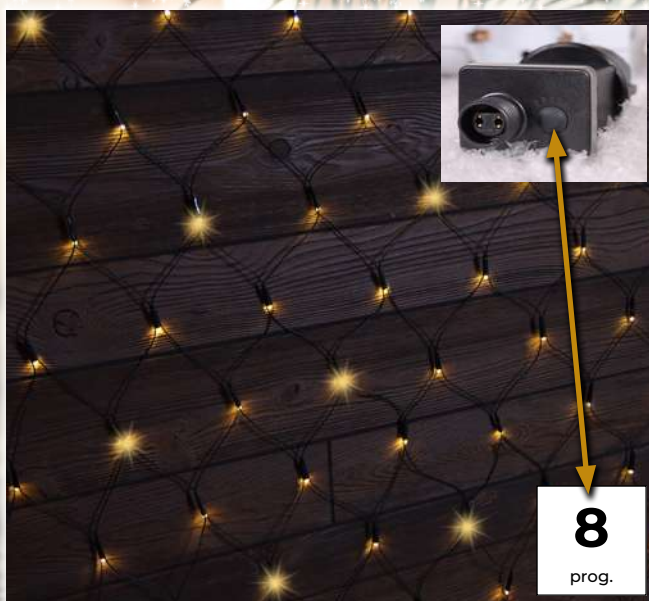

Toplo bele svetlosne mreže sa mogućnošću programiranja - 8 programa