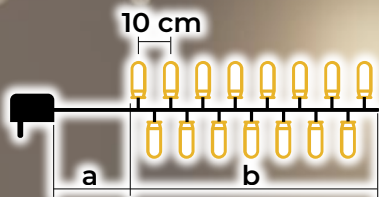

- sa adapterom
- bez mogućnosti nizanja