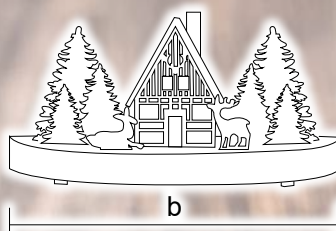

Drvene kućice

Tracon Šifra	Šifra 2	Broj LED dioda (kom)	a (cm)	b (cm)	c (cm)	Baterija*
CHRWHW6WW	X22079	6	12,5	25	14,5	3 × AA
CHRWHVILW6WW	X22082	6	16,5	30	15	2 × AA

* Baterije nisu u sklopu!