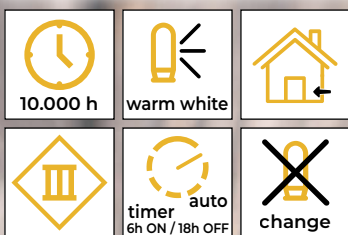

Drvene kućice

Tracon Šifra	Šifra 2	Broj LED dioda (kom)	a (cm)	b (cm)	c (cm)	Baterija*
CHRWHW6WW	X22079	6	12,5	25	14,5	3 × AA
CHRWHVILW6WW	X22082	6	16,5	30	15	2 × AA

* Baterije nisu u sklopu!