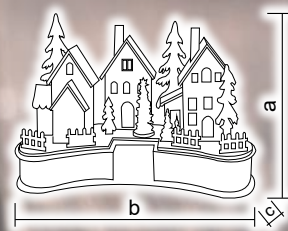

Drvene kućice

Tracon Šifra	Šifra 2	Broj LED dioda (kom)	a (cm)	b (cm)	c (cm)	Baterija*
CHRWHW6WW	X22079	6	12,5	25	14,5	3 × AA
CHRWHVILW6WW	X22082	6	16,5	30	15	2 × AA

* Baterije nisu u sklopu!