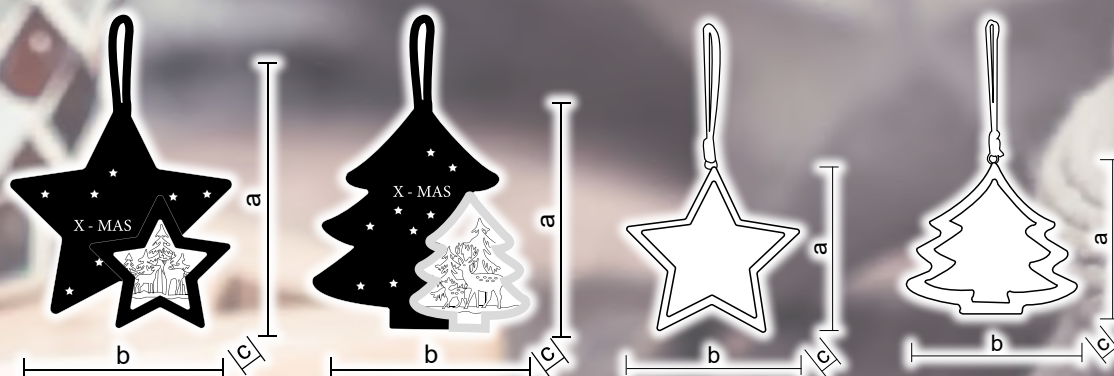

Dekoracije za prozore i zidove

Tracon Šifra	Šifra 2	Broj LED dioda (kom)	a (cm)	b (cm)	c (cm)	Baterija*
CHRHS7WW	X23005	7	21	22	2.8	2 x AAA
CHRHT7WW	X23006	7	21.5	21	2.8	2 x AAA
CHRSTWW5WW	X22093	5	15	15	2.5	2 x AA
CHRTRWW5WW	X22094	5	15	15	2.5	2 x AA

* Baterije nisu u sklopu!