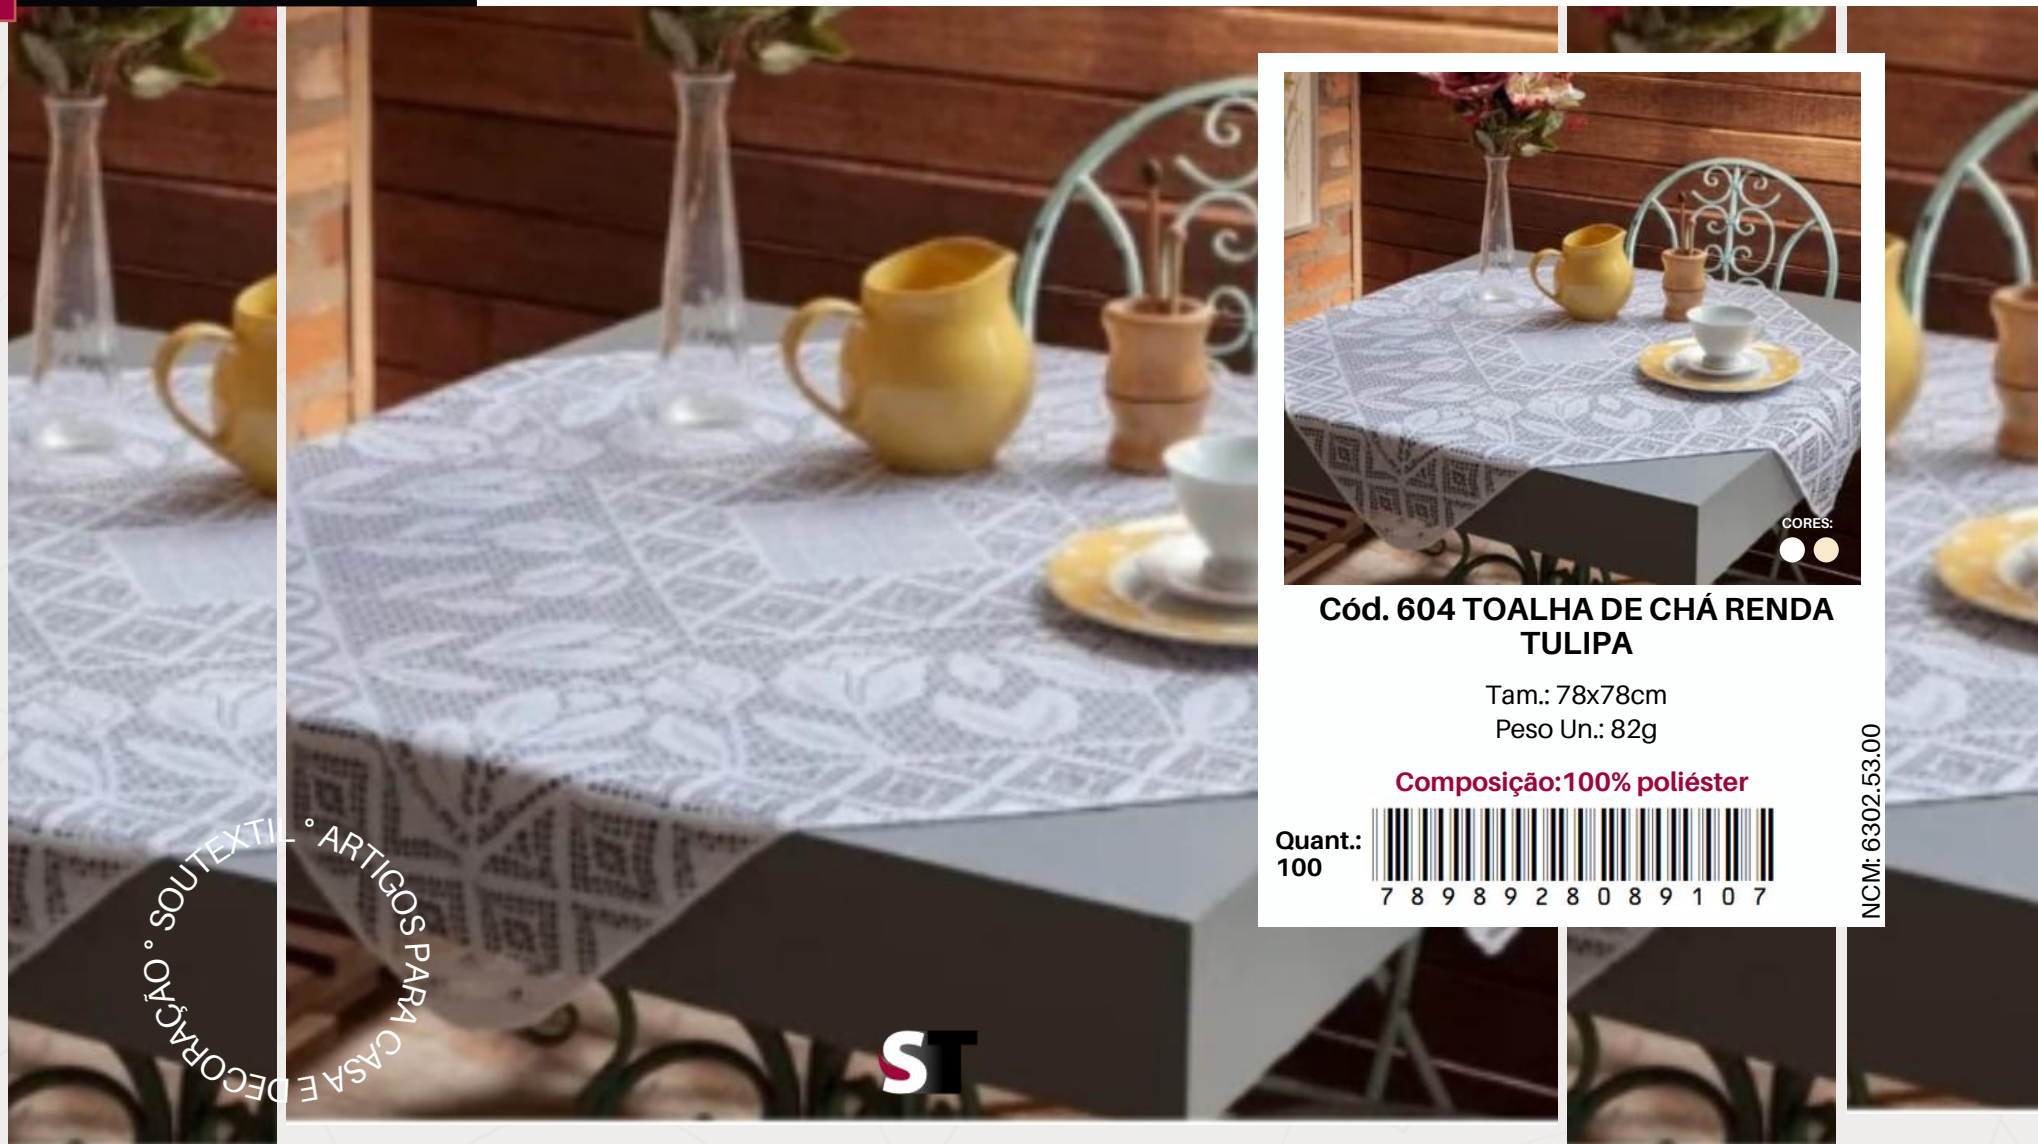

Toalha de Chá LINHA RENDA

As toalhas de chá de renda são capazes de transformar qualquer ambiente, adicionando um toque de charme e elegância à decoração.

**Cód. 604 TOALHA DE CHÁ RENDA
TULIPA**

Tam.: 78x78cm

Peso Un.: 82g

Composição: 100% poliéster

Quant.:
100

7 8 9 8 9 2 8 0 8 9 1 0 7

NCM: 6302.53.00

ARTIGOS PARA CASA E
DECORAÇÃO. SOUTEXTIL

ST