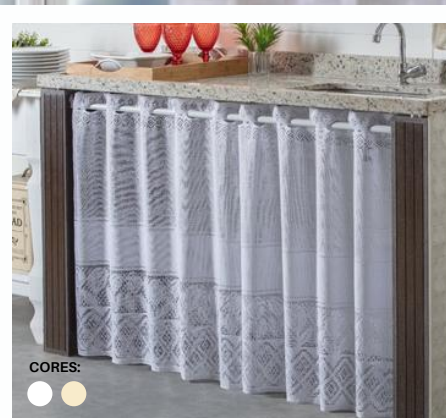

Cortinas de Cozinha LINHA RENDA

Com sua textura delicada e leve, as cortinas de renda criam um ambiente aconchegante e acolhedor. Além disso, elas permitem a entrada de luz natural na cozinha, deixando o ambiente mais iluminado e agradável.

CORES:
● ●

Cód. 596 CORTINA DE PIA RENDA TULIPA

Tam.: 150x75cm (duas partes)
Peso Un.: 100g

Composição: 100% poliéster

Quant.:
100

7 8 9 8 9 2 8 0 8 9 1 4 5

NCM: 6302.53.00