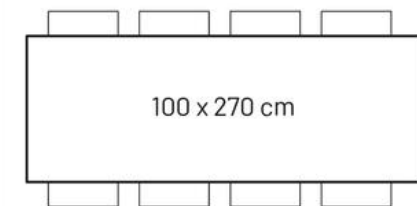

GARTENTISCHE FIX

Modelle								
	Länge/Breite (cm)	CHF	Länge/Breite (cm)	CHF	Länge/Breite (cm)	CHF	Länge/Breite (cm)	CHF
Palou	150/100	2840	210/100	3280	260/100	4120		
Morcote	130/90	2510	150/95	2510	210/95	2940	260/95	3500
Horizonte	150/100	2620	210/100	3110	260/100	4120		
Calobra	150/100	2840	210/100	3280	260/100	4130	Rund Ø 100 - 129	2730
Melide	150/95	2460	210/95	2920				
Quadroval	150/100	3140	210/100	3580	260/100	4500		

Ascona fix	bis Ø 100	2100	bis Ø 129	2480
Ascona klappbar	bis Ø 80	1580	bis Ø 100	1780
Ascona rechteckig	Bis 150	2280	bis 210	2610

Optionen mit Aufpreis	CHF
Tischecken gerundet, Radius 1, 3, 5 und 10 cm	50
Zwei Rollen im Fuss versenkt	100
Beschichtung Tischfus in Schwarz/Anthrazit	520
Tischgestell in Sonderfarbe RAL/NCS lackiert oder gepulvert	720
Zwischengrößen möglich	490