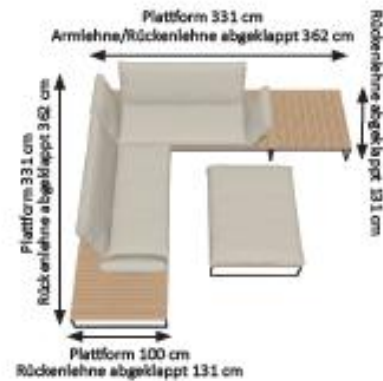

Kombinationsbeispiel mit Teakholz: Ecksofa

mit Beistelltisch und Polsterbank

- 1x 2842AS-00 Anreihenelement links
- 1x 2843AS-00 Mittelposition
- 2x 2848-00 Seitenteil nieder
- 1x 2847-00 Seitenteil hoch
- 1x 2840AS-00 Polsterbank 139x105cm
- 1x 2866AS-10 Beistelltisch 100x100cm
- 1x 2849-00 Verbinder für Plattform

Stoffkategorie

A	B	C	D
4680,-	4880,-	5150,-	5400,-
4680,-	4880,-	5150,-	5400,-
1380,-	1520,-	1590,-	1670,-
840,-	895,-	950,-	990,-
2090,-	2195,-	2290,-	2450,-
1250,-	1250,-	1250,-	1250,-
inkl.	inkl.	inkl.	inkl.
14920,-	15620,-	16380,-	17160,-

Covers

- 1x 15-43I Eckelement linksbündig 840,-
- 1x 15-46 Beistelltisch 100x100cm 220,-
- 1x 15-44 Polsterbank 139x105cm 245,-