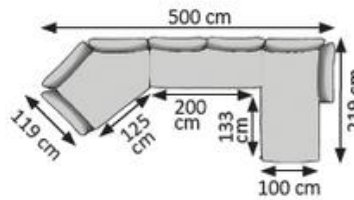

Kombinationsbeispiel 7:

Lehnenteile gepolstert

- 1x 2935xx-00 Sitzelement 45° rechts
- 1x 2943xx-00 Sitzelement 200x67cm
- 1x 2947xx-00 Sitzelement 200x100cm
- 7x 2944-00 Lehnenteil breit gepolstert
- 2x 2949-00 Verbinderset

Cover

- 1x 15-186

Stoffkategorie

A	B	C	D
3280,-	3460,-	3680,-	3760,-
2750,-	2840,-	2990,-	3190,-
3480,-	3550,-	3740,-	3920,-
6860,-	8050,-	8260,-	8680,-
inkl.	inkl.	inkl.	inkl.
16370,-	17900,-	18670,-	19550,-