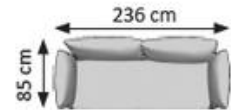

Cover

1x 15-151	398,-	398,-	398,-	398,-

Kombinationsbeispiel 2:

Lehnenteile gepolstert

1x 2943xx-00	Sitzelement 200x67cm	2750,-	2840,-	2990,-	3190,-
2x 2944-00	Lehnenteil breit gepolstert	1960,-	2300,-	2360,-	2480,-
2x 2946-00	Lehnenteil schmal gepolstert	1720,-	1900,-	1980,-	2180,-

Stoffkategorie

	A	B	C	D
1x 2943xx-00	2750,-	2840,-	2990,-	3190,-
2x 2944-00	1960,-	2300,-	2360,-	2480,-
2x 2946-00	1720,-	1900,-	1980,-	2180,-
Summe	6430,-	7040,-	7330,-	7850,-