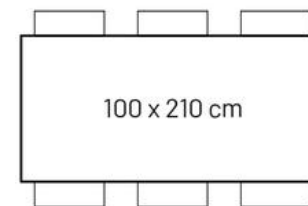

GARTENTISCHE FIX

Modelle								
	Länge/Breite (cm)	CHF	Länge/Breite (cm)	CHF	Länge/Breite (cm)	CHF	Länge/Breite (cm)	CHF
Palou	150/100	2840	210/100	3280	260/100	4120		
Morcote	130/90	2510	150/95	2510	210/95	2940	260/95	3500
Horizonte	150/100	2620	210/100	3110	260/100	4120		
Calobra	150/100	2840	210/100	3280	260/100	4130	Rund Ø 100 - 129	2730
Melide	150/95	2460	210/95	2920				
Quadroval	150/100	3140	210/100	3580	260/100	4500		

Ascona fix	bis Ø 100	2100	bis Ø 129	2480
Ascona klappbar	bis Ø 80	1580	bis Ø 100	1780
Ascona rechteckig	Bis 150	2280	bis 210	2610

Optionen mit Aufpreis	CHF
Tischecken gerundet, Radius 1, 3, 5 und 10 cm	50
Zwei Rollen im Fuss versenkt	100
Beschichtung Tischfus in Schwarz/Anthrazit	520
Tischgestell in Sonderfarbe RAL/NCS lackiert oder gepulvert	720
Zwischengrößen möglich	490