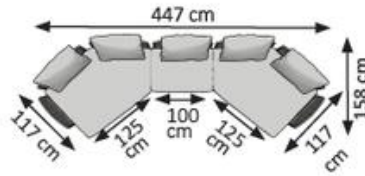

Kombinationsbeispiel 6:

Lehnenteile geflochten mit fm-rope

- 1x 2935xx-00 Sitzelement 45° rechts
- 1x 2945xx-00 Sitzelement 100x67cm
- 1x 2937xx-00 Sitzelement 45° links
- 5x 2944xx-xx Lehnenteil breit fm-rope
- 2x 2946xx-xx Lehnenteil schmal fm-rope
- 5x 312-999 Kissen breit für Lehnenteil
- 2x 2949-00 Verbinderset

Cover

- 1x 15-185

Stoffkategorie

A	B	C	D
3280,-	3460,-	3680,-	3760,-
1740,-	1860,-	1950,-	1990,-
3280,-	3460,-	3680,-	3760,-
1925,-	1925,-	1925,-	1925,-
670,-	670,-	670,-	670,-
1325,-	1550,-	1850,-	1925,-
inkl.	inkl.	inkl.	inkl.
12220,-	12925,-	13755,-	14030,-