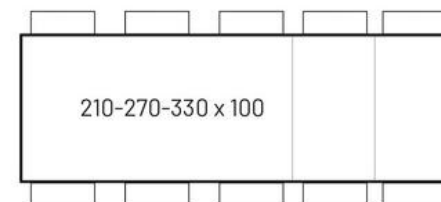

GARTENTISCHE AUSZIEHBAR

Modelle								
	Länge/Breite (cm)	CHF	Länge/Breite (cm)	CHF	Länge/Breite (cm)	CHF	Länge/Breite (cm)	CHF
Palou	150-210/100	4500	150-210-270/100	5900	210-270/100	5200	210-270-330/100	6450
Morcote	130-180/90	4090	130-180-230/90	5360	150-210/95	4090	150-210-270/95	5360
Horizonte	150-210/100	4090	150-210-270/100	5360	210-270/100	4670	210-270-330/100	5780
Melide	150-210/95	3870	150-210-270/95	4920	210-270/95	4400	210-270-330/95	5290
Calobra	150-210/100	4500	150-210-270/100	5900	210-270/100	5110	210-270-330/100	6350

Optionen mit Aufpreis	CHF
Zwei Rollen im Fuss versenkt	100
Beschichtung Tischfuss in Schwarz	450
Zwischengrößen möglich	450