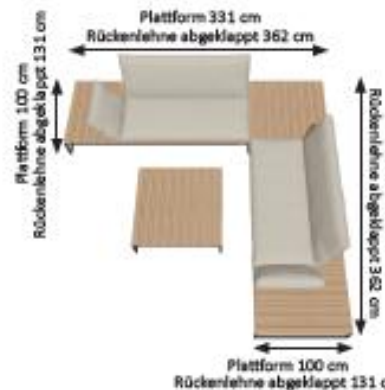

Kombinationsbeispiel mit Teakholz:

Ecksofa mit Beistelltisch

- 1x 2848-00 Seitenteil nieder
- 1x 2842AS-00 Anreihenelement links
- 1x 2866AS-10 Beistelltisch 100x100cm
- 1x 2841AS-00 Anreihenelement rechts
- 1x 2848-00 Seitenteil nieder
- 1x 2866AS-10 Beistelltisch 100x100cm
- 2x 2849-00 Verbinder für Plattform

Stoffkategorie

A	B	C	D
690,-	760,-	795,-	835,-
4680,-	4880,-	5150,-	5400,-
1250,-	1250,-	1250,-	1250,-
4680,-	4880,-	5150,-	5400,-
690,-	760,-	795,-	835,-
1250,-	1250,-	1250,-	1250,-
inkl.	inkl.	inkl.	inkl.
13240,-	13780,-	14390,-	14970,-

Covers

- 1x 15-49 Eckelement 898,-
- 1x 15-46 Beistelltisch 100x100cm 220,-