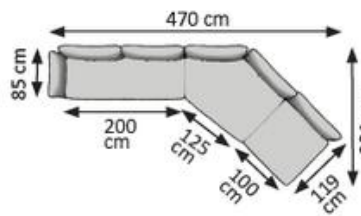

Kombinationsbeispiel 8:

Lehnenteile gepolstert

- 1x 2943xx-00 Sitzelement 200x67cm
- 1x 2937xx-00 Sitzelement 45° links
- 1x 2941xx-00 Sitzelement 100x100cm
- 5x 2944-00 Lehnenteil breit gepolstert
- 1x 2946-00 Lehnenteil schmal gepolstert
- 2x 2949-00 Verbinderset

Cover

- 1x 15-188

Stoffkategorie

A	B	C	D
2750,-	2840,-	2990,-	3190,-
3280,-	3460,-	3680,-	3760,-
1980,-	2080,-	2150,-	2260,-
4900,-	5750,-	5900,-	6200,-
860,-	950,-	990,-	1090,-
inkl.	inkl.	inkl.	inkl.
13770,-	15080,-	15710,-	16500,-