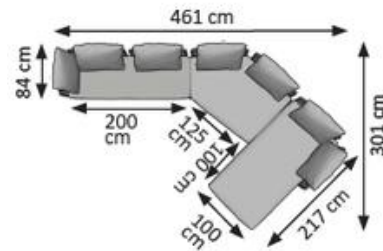

KAIROS

Kombinationsbeispiel 1:

Lehnenteile geflochten mit fm-rope

1x 2943xx-00	Sitzelement 200x67cm	2750,-	2840,-	2990,-	3190,-
2x 2944xx-xx	Lehnenteil breit fm-rope	770,-	770,-	770,-	770,-
2x 2946xx-xx	Lehnenteil schmal fm-rope	670,-	670,-	670,-	670,-
2x 312-999	Kissen breit für Lehnenteil	530,-	620,-	740,-	770,-

Stoffkategorie

	A	B	C	D
1x 2943xx-00	2750,-	2840,-	2990,-	3190,-
2x 2944xx-xx	770,-	770,-	770,-	770,-
2x 2946xx-xx	670,-	670,-	670,-	670,-
2x 312-999	530,-	620,-	740,-	770,-
Summe	4720,-	4900,-	5170,-	5400,-

Cover

1x 15-151	398,-	398,-	398,-	398,-

Kombinationsbeispiel 2:

Lehnenteile gepolstert

1x 2943xx-00	Sitzelement 200x67cm	2750,-	2840,-	2990,-	3190,-
2x 2944-00	Lehnenteil breit gepolstert	1960,-	2300,-	2360,-	2480,-
2x 2946-00	Lehnenteil schmal gepolstert	1720,-	1900,-	1980,-	2180,-

Stoffkategorie

	A	B	C	D
1x 2943xx-00	2750,-	2840,-	2990,-	3190,-
2x 2944-00	1960,-	2300,-	2360,-	2480,-
2x 2946-00	1720,-	1900,-	1980,-	2180,-
Summe	6430,-	7040,-	7330,-	7850,-

Cover

1x 15-151	398,-	398,-	398,-	398,-

Kombinationsbeispiel 3:

Lehnenteile geflochten mit fm-rope

1x 2943xx-00	Sitzelement 200x67cm	2750,-	2840,-	2990,-	3190,-
1x 2937xx-00	Sitzelement 45° links	3280,-	3460,-	3680,-	3760,-
1x 2947xx-00	Sitzelement 200x100cm	3480,-	3550,-	3740,-	3920,-
6x 2944xx-xx	Lehnenteil breit fm-rope	2310,-	2310,-	2310,-	2310,-
1x 2946xx-xx	Lehnenteil schmal fm-rope	335,-	335,-	335,-	335,-
6x 312-999	Kissen breit für Lehnenteil	1590,-	1860,-	2220,-	2310,-
1x 310-999	Kissen schmal für Lehnenteil	235,-	275,-	340,-	360,-
2x 2949-00	Verbinderset	inkl.	inkl.	inkl.	inkl.

Stoffkategorie

	A	B	C	D
1x 2943xx-00	2750,-	2840,-	2990,-	3190,-
1x 2937xx-00	3280,-	3460,-	3680,-	3760,-
1x 2947xx-00	3480,-	3550,-	3740,-	3920,-
6x 2944xx-xx	2310,-	2310,-	2310,-	2310,-
1x 2946xx-xx	335,-	335,-	335,-	335,-
6x 312-999	1590,-	1860,-	2220,-	2310,-
1x 310-999	235,-	275,-	340,-	360,-
2x 2949-00	inkl.	inkl.	inkl.	inkl.
Summe	13980,-	14630,-	15615,-	16185,-