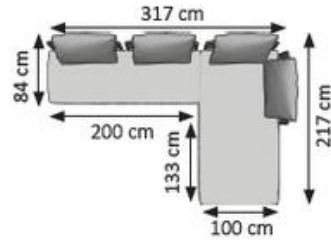

KAIROS

Kombinationsbeispiel 5:

Lehnenteile geflochten mit fm-rope

- 1x 2943xx-00 Sitzelement 200x67cm
- 1x 2947xx-00 Sitzelement 200x100cm
- 4x 2944xx-xx Lehnenteil breit fm-rope
- 4x 312-999 Kissen breit für Lehnenteil
- 1x 2949-00 Verbinderset

Cover

- 1x 15-181

Stoffkategorie

A	B	C	D
2750,-	2840,-	2990,-	3190,-
3480,-	3550,-	3740,-	3920,-
1540,-	1540,-	1540,-	1540,-
1060,-	1240,-	1480,-	1540,-
inkl.	inkl.	inkl.	inkl.
8830,-	9170,-	9510,-	10190,-