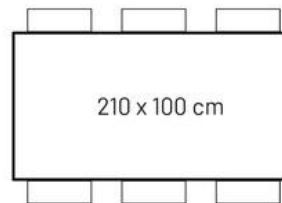

GARTENTISCHE AUSZIEHBAR

Modelle								
	Länge/Breite (cm)	CHF	Länge/Breite (cm)	CHF	Länge/Breite (cm)	CHF	Länge/Breite (cm)	CHF
Palou	150-210/100	4500	150-210-270/100	5900	210-270/100	5200	210-270-330/100	6450
Morcote	130-180/90	4090	130-180-230/90	5360	150-210/95	4090	150-210-270/95	5360
Horizonte	150-210/100	4090	150-210-270/100	5360	210-270/100	4670	210-270-330/100	5780
Melide	150-210/95	3870	150-210-270/95	4920	210-270/95	4400	210-270-330/95	5290
Calobra	150-210/100	4500	150-210-270/100	5900	210-270/100	5110	210-270-330/100	6350

Optionen mit Aufpreis	CHF
Zwei Rollen im Fuss versenkt	100
Beschichtung Tischfuss in Schwarz	450
Zwischengrößen möglich	450