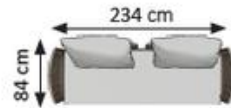

Kreieren Sie Ihre ganz persönliche Wunschlounge!

KAIROS

Kombinationsbeispiel 1:

Lehnenteile geflochten mit fm-rope

1x 2943xx-00	Sitzelement 200x67cm	2750,-	2840,-	2990,-	3190,-
2x 2944xx-xx	Lehnenteil breit fm-rope	770,-	770,-	770,-	770,-
2x 2946xx-xx	Lehnenteil schmal fm-rope	670,-	670,-	670,-	670,-
2x 312-999	Kissen breit für Lehnenteil	530,-	620,-	740,-	770,-