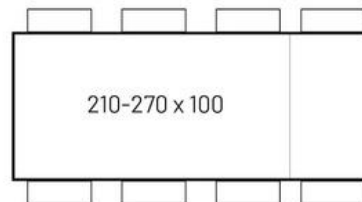

GARTENTISCHE AUSZIEHBAR

Modelle								
	Länge/Breite (cm)	CHF	Länge/Breite (cm)	CHF	Länge/Breite (cm)	CHF	Länge/Breite (cm)	CHF
Palou	150-210/100	4500	150-210-270/100	5900	210-270/100	5200	210-270-330/100	6450
Morcote	130-180/90	4090	130-180-230/90	5360	150-210/95	4090	150-210-270/95	5360
Horizonte	150-210/100	4090	150-210-270/100	5360	210-270/100	4670	210-270-330/100	5780
Melide	150-210/95	3870	150-210-270/95	4920	210-270/95	4400	210-270-330/95	5290
Calobra	150-210/100	4500	150-210-270/100	5900	210-270/100	5110	210-270-330/100	6350

Optionen mit Aufpreis	CHF
Zwei Rollen im Fuss versenkt	100
Beschichtung Tischfuss in Schwarz	450
Zwischengrößen möglich	450