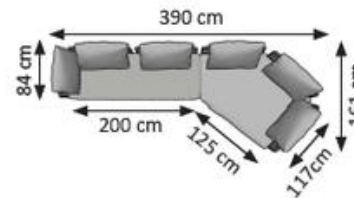

Cover

1x 15-184	980,-	980,-	980,-	980,-

Kombinationsbeispiel 4:

Lehnenteile geflochten mit fm-rope

1x 2943xx-00	Sitzelement 200x67cm	2750,-	2840,-	2990,-	3190,-
1x 2937xx-00	Sitzelement 45° links	3280,-	3460,-	3680,-	3760,-
5x 2944xx-xx	Lehnenteil breit fm-rope	1925,-	1925,-	1925,-	1925,-
1x 2946xx-xx	Lehnenteil schmal fm-rope	335,-	335,-	335,-	335,-
5x 312-999	Kissen breit für Lehnenteil	1325,-	1550,-	1850,-	1925,-
1x 310-999	Kissen schmal für Lehnenteil	235,-	275,-	340,-	360,-
1x 2949-00	Verbinderset	inkl.	inkl.	inkl.	inkl.

Stoffkategorie

	A	B	C	D
1x 2943xx-00	2750,-	2840,-	2990,-	3190,-
1x 2937xx-00	3280,-	3460,-	3680,-	3760,-
5x 2944xx-xx	1925,-	1925,-	1925,-	1925,-
1x 2946xx-xx	335,-	335,-	335,-	335,-
5x 312-999	1325,-	1550,-	1850,-	1925,-
1x 310-999	235,-	275,-	340,-	360,-
1x 2949-00	inkl.	inkl.	inkl.	inkl.
Summe	9850,-	10385,-	11120,-	11495,-

Cover

1x 15-183	840,-	840,-	840,-	840,-