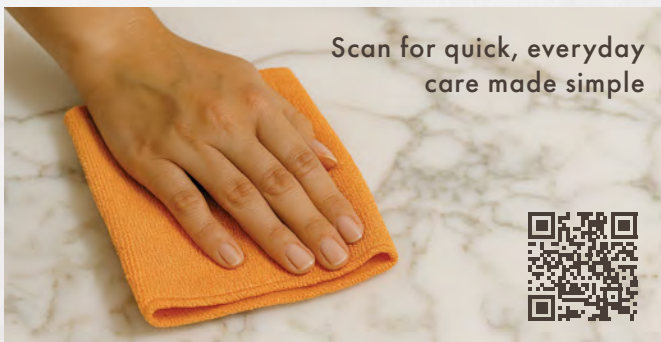

Arris  
20 mm

Arris  
40 mm

Mitred  
Apron  
40 mm

Shark  
Nose

Shadow  
Line  
5 x 5 mm