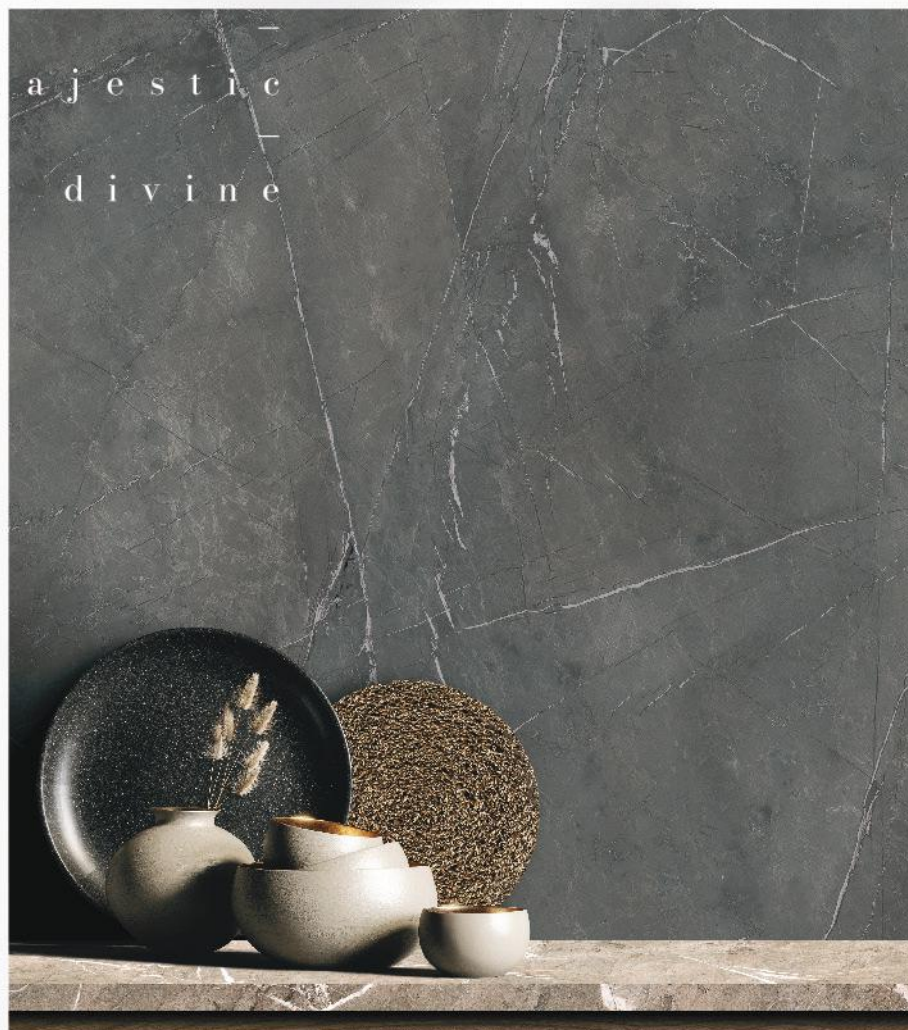

c h i c
—
c l a s s y
—
e x q u i s i t e
—
m a j e s t i c
—
d i v i n e

CALCUTTA GREY
JAK 6201 ST