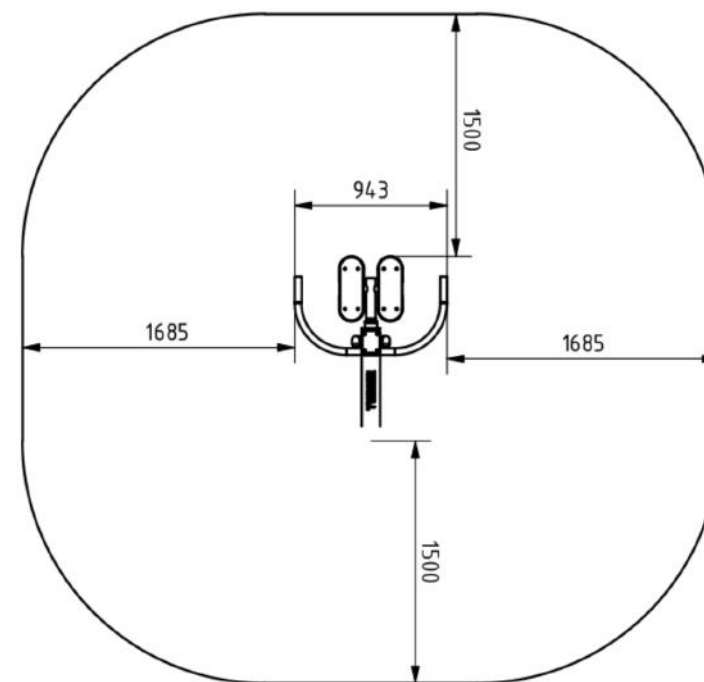

Tulajdonságok

Termék kód	1-1-302
Tanúsítvány	EN 16630
Korcsoport	14 + év
Kapacitás	1 fő
Max. terhelhetőség	130 kg
Típus	Rekreációs
Nehézségi fok	Könnyű

Oldalnézet

Felülnézet

Telepítési információk

Telepítők száma (alapozás)
 Telepítési idő (alapozás)
 Telepítők száma (szerelés)
 Telepítési idő (szerelés)
 Kiemelt föld mennyisége
 Felhasznált beton mennyisége
 Alaptest mérete (sz x h x m)
 Lefogatósi lehetőségek
 A kombinált szerkezeteknél a szükséges beton mennyisége változó.

Legalább 2 fő
 60-120 perc
 Legalább 2 fő
 30-60 perc
 0.96 m³
 0.96 m³
 1 x 1,2 x 0,8 m

Surface mounted

Technikai információk

Biztonsági zóna
 Súly
 Anyagminőség
 Kritikus esési magasság
 Színválaszték

További színválasztékért érdeklődjön értékesítőinknél.

1,5 méter sugarú körben
 70 kg
 S235, KO33
 800 mm

Garancia

Szerkezet
 Acél
 Festés
 Műanyag
 Gumi
 Mozgó alkatrészek
 Részletes információk a garancialapon.

25-15 év
 5-10 év
 2 év
 5-10 év
 3 év
 2 év

Anyag Tulajdonságok