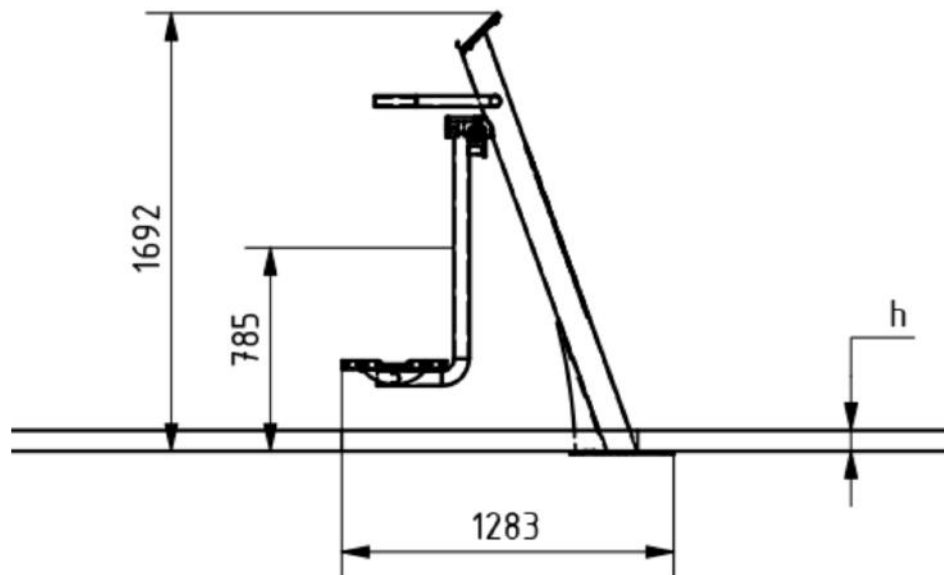

Tulajdonságok

Termék kód	1-1-302
Tanúsítvány	EN 16630
Korcsoport	14 + év
Kapacitás	1 fő
Max. terhelhetőség	130 kg
Típus	Rekreációs
Nehézségi fok	Könnyű

Oldalnézet

Felülnézet

Telepítési információk

Telepítők száma (alapozás)
 Telepítési idő (alapozás)
 Telepítők száma (szerelés)
 Telepítési idő (szerelés)
 Kiemelt föld mennyisége
 Felhasznált beton mennyisége
 Alaptest mérete (sz x h x m)
 Lefogatósi lehetőségek
 A kombinált szerkezeteknél a szükséges beton mennyisége változó.

Legalább 2 fő
 60-120 perc
 Legalább 2 fő
 30-60 perc
 0.96 m³
 0.96 m³
 1 x 1,2 x 0,8 m

Surface mounted

Technikai információk

Biztonsági zóna
 Súly
 Anyagminőség
 Kritikus esési magasság
 Színválaszték

További színválasztékért érdeklődjön értékesítőinknél.

1,5 méter sugarú körben
 70 kg
 S235, KO33
 800 mm

Garancia

Szerkezet
 Acél
 Festés
 Műanyag
 Gumi
 Mozgó alkatrészek
 Részletes információk a garancialapon.

25-15 év
 5-10 év
 2 év
 5-10 év
 3 év
 2 év

Anyag Tulajdonságok