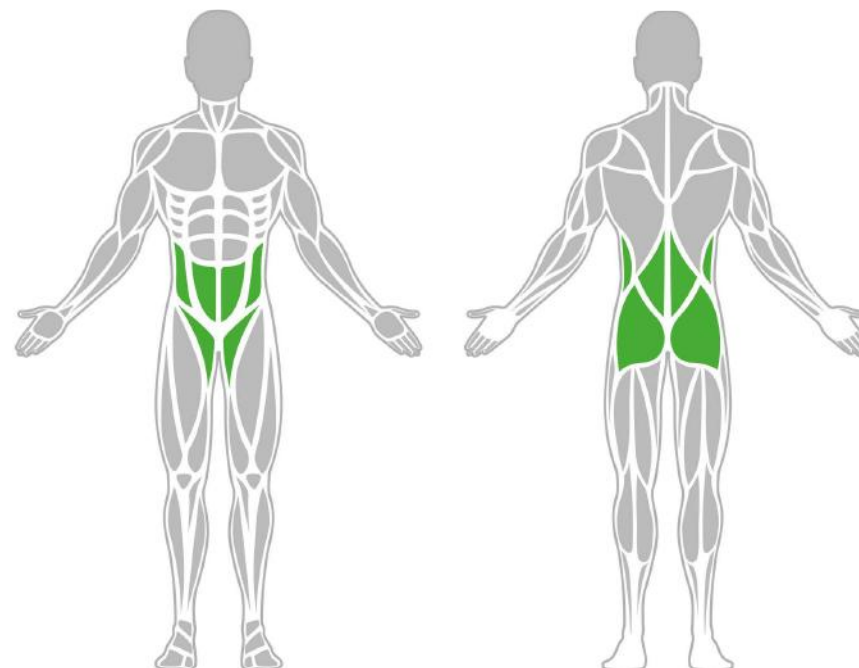

Izomcsoportok

Csípőmozgató

Ez a kültéri funkcionális edzéseszköz segíti a derék-, csípő- és combizmok tónusát és javítja az általános erőnlétet, az egyensúlyt és koordinációt. A derék mozgató lehetővé teszi, hogy a felhasználó kíméletesen mozgassa át a fent említett izomcsoportokat anélkül, hogy megterhelné az ízületeket ezért ez a kültéri rekreációs eszköz tökéletes minden korcsoport számára.

Tulajdonságok

Termék kód	1-1-302
Tanúsítvány	EN 16630
Korcsoport	14 + év
Kapacitás	1 fő
Max. terhelhetőség	130 kg
Típus	Rekreációs
Nehézségi fok	Könnyű

Oldalnézet

Felülnézet

Telepítési információk

Telepítők száma (alapozás)
 Telepítési idő (alapozás)
 Telepítők száma (szerelés)
 Telepítési idő (szerelés)
 Kiemelt föld mennyisége
 Felhasznált beton mennyisége
 Alaptest mérete (sz x h x m)
 Lefogatósi lehetőségek
 A kombinált szerkezeteknél a szükséges beton mennyisége változó.

Legalább 2 fő
 60-120 perc
 Legalább 2 fő
 30-60 perc
 0.96 m³
 0.96 m³
 1 x 1,2 x 0,8 m

Surface mounted

Technikai információk

Biztonsági zóna
 Súly
 Anyagminőség
 Kritikus esési magasság
 Színválaszték

További színválasztékért érdeklődjön értékesítőinknél.

1,5 méter sugarú körben
 70 kg
 S235, KO33
 800 mm

Garancia

Szerkezet
 Acél
 Festés
 Műanyag
 Gumi
 Mozgó alkatrészek
 Részletes információk a garancialapon.

25-15 év
 5-10 év
 2 év
 5-10 év
 3 év
 2 év

Anyag Tulajdonságok