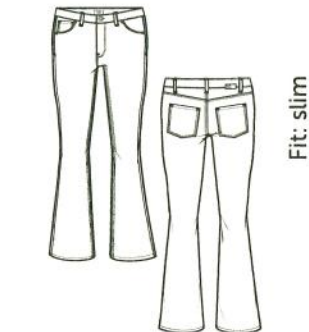

Fit: wide leg

Miru 6/8
Style 207868
Price 63169067,65
073219
LH/FW/SL 28/58/68

OnlyCol.: 850