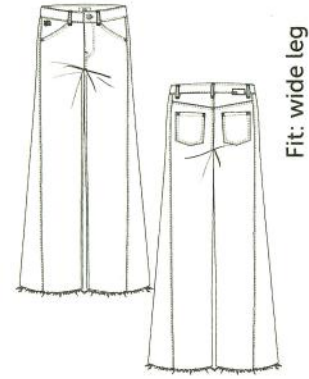

Sventy B Crop

Style 202651
Price 63169067,65
073219
LH/FW/SL 28/64/75

OnlyCol.: 820