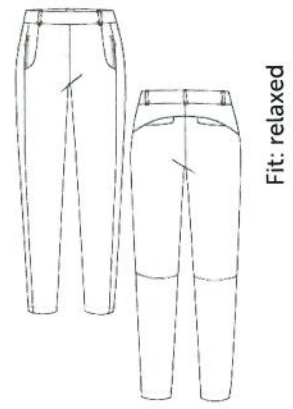

Col.: 310 seashell

Col.: 917 purple grey

Col.: 708 green smoke

Col.: 890 navy blue

Col.: 614 toffee

Col.: 990 black

68% Polyamide  
32% Elastane

Fit: relaxed