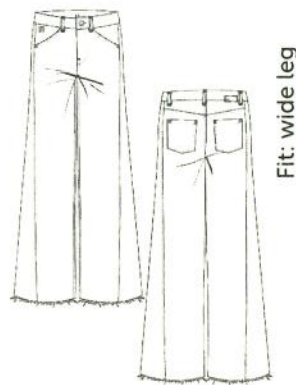

Col.: 850 blue-blue

Article: 9389 Flower Denim

65% Cotton  
22% Viscose  
13% Polyester

11 oz

**Hanni 7/8**  
Style 505378  
Price 67179071,69  
076229  
LH/FW/SL 30/40/70

Col.: 82 lightblue graphical

98% Cotton  
2% Elastane