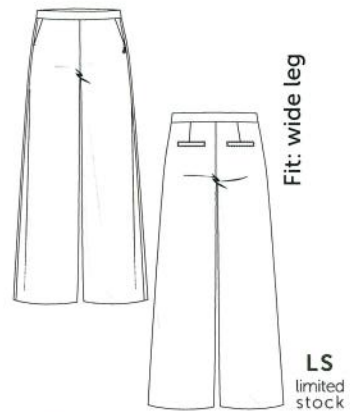

Col.: 61 brown graphical

Col.: 89 darkblue graphical

Article: 9002 Summer Crepe

68% Polyester  
30% Viscose  
2% Elastane

**Mayla Jogg**  
Style 20661  
Price 067179071.69  
076229  
LH/FW/SL 32.5/57/83

**Olessa 7/8**  
Style 256778  
Price 055149059.57  
063189  
LH/FW/SL 24.5/48/68