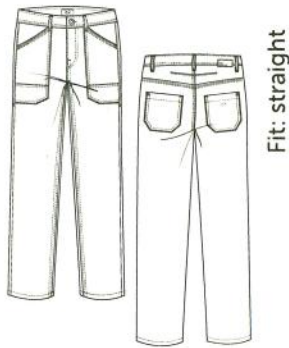

Col.: 810 light-blue

Col.: 865 authentic

OnlyCol.: 847

Fit: straight

**Kira 6/8**

Style 281721  
Price 55149059,57  
063189  
LH/FW/SL 25,5/46/66

OnlyCol.: 846

Fit: straight