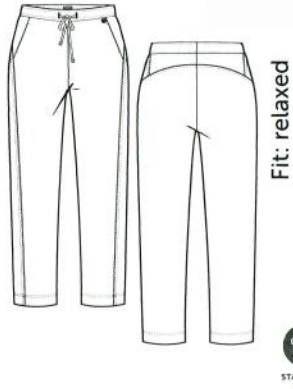

**Natina Sport**  
Style 28023  
Price 063169067.65  
073219  
LH/FW/SL 25/28/70

Fit: straight

**Candice Straight**  
Style 2057  
Price 055149059.57  
063189  
LH/FW/SL 25/47/83

Fit: relaxed

**Candy**  
Style 251278  
Price 059159063.61  
066198  
LH/FW/SL 24/26,5/74

Fit: relaxed

**Clia**  
Style 5095  
Price 059159063.61  
066198  
LH/FW/SL 27/32/74

Fit: straight

**Cosmea**  
Style 5070  
Price 055149059.57  
063189  
LH/FW/SL 27/54/83

OnlyCol.:

Fit: straight

**Cosmea DB**  
Style 50701  
Price 063169067.65  
073219  
LH/FW/SL 27/58/83