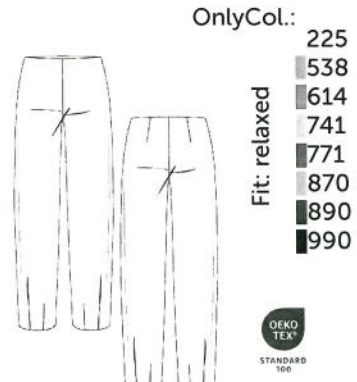

Col.: 110 white only for style Marlie and Grazia

Col.: 741 sage

Col.: 614 toffee

Col.: 821 dusk blue

Col.: 890 navy blue

Col.: 990 black

**Lizett**  
 Style 53491  
 Price 063169067.65  
 073219  
 LH/FW/SL 30/70/75

**Sally 7/8**  
 Style 586778  
 Price 048129052.50  
 056169  
 LH/FW/SL 26/46/70

**Enni 6/8**  
 Style 508668  
 Price 055149059.57  
 063189  
 LH/FW/SL 26/48/66

**Palina 6/8 Sport**  
 Style 509168  
 Price 055149059.57  
 063189  
 LH/FW/SL 27/64/66

**Azra 6/8**  
 Style 508868  
 Price 052139056.54  
 059179  
 LH/FW/SL 29/32/66

**Azra Short**  
 Style 1536  
 Price 048129052.50  
 056169  
 LH/FW/SL 29/59/26

**Smea**  
 Style 4353  
 Price 055149059.57  
 063189  
 LG 83