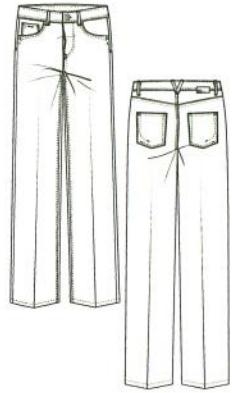

**Nella**  
Style 5080  
Price 59159063,61  
066198  
LH/FW/SL 25/56/83

OnlyCol.: 847

Fit: wide leg

**Gami**  
Style 5326  
Price 63169067,65  
073219  
LH/FW/SL 25.5/60/83

OnlyCol.: 820, 847

Fit: straight