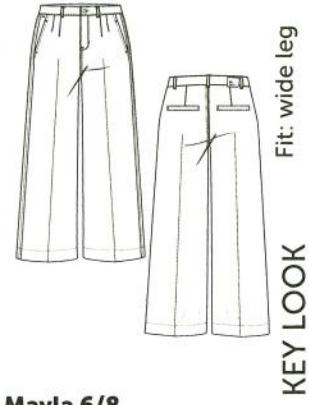

Article: 9387 Linen Denim

66,5% Cotton  
23,5% Linen  
10% Polyester

8,5 oz

**Mayla**  
Style 2066  
Price 67179071,69  
076229  
LH/FW/SL 31.5/58/83

**Mayla 6/8**  
Style 206668  
Price 63169067,65  
073219  
LH/FW/SL 31.5/49/67