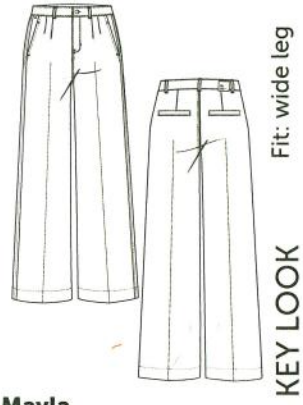

Article: 9387 Linen Denim

66,5% Cotton  
23,5% Linen  
10% Polyester

8,5 oz

**Mayla**  
Style 2066  
Price 67179071,69  
076229  
LH/FW/SL 31.5/58/83

**Mayla 6/8**  
Style 206668  
Price 63169067,65  
073219  
LH/FW/SL 31.5/49/67