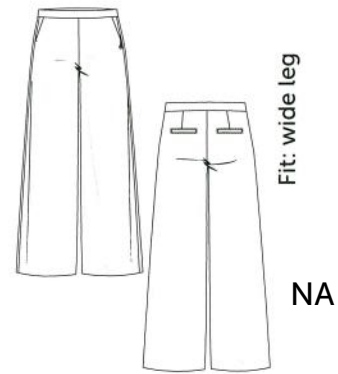

Palina 6/8
Style 261068
Price 055149059.57
063189
LH/FW/SL 27/55/68