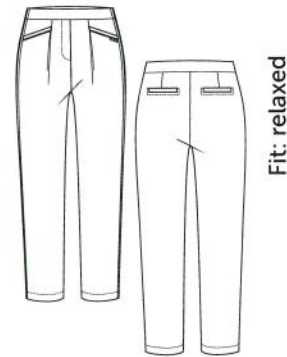

Lilliana 7/8
Style 508478
Price 067179071.69
076229
LH/FW/SL 29.5/32/70