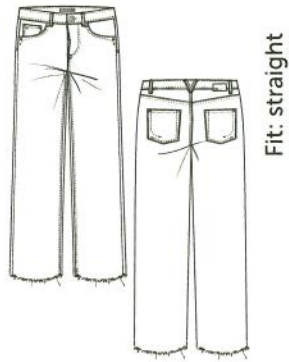

OnlyCol.: 847