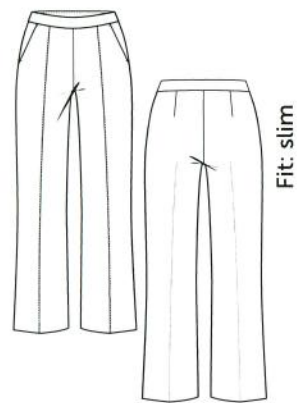

Col.: 818 ice blue

Col.: 340 chalk

Col.: 890 navy blue

Col.: 771 olivin

Col.: 990 black

**Renée**  
Style 2530  
Price 063169067.65  
073219  
LH/FW/SL 27/50/74

Col.: 99 black graphical

Article: 8909 Jungle Leaf Jersey