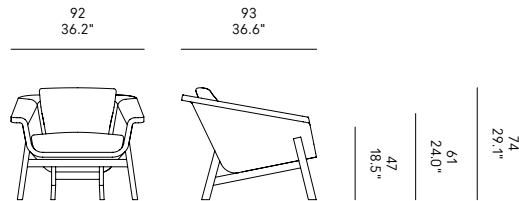

C.O.M. Client's Own Material	Ecopelle Faux leather Simili cuir Kunstleder Ecopiel	Tessuto Fabric Tissu Stoff Tejido				Metraggio Metreage Métrage Stoffbedarf Metraje (roll H 140cm)	Pelle Leather Cuir Leder Piel		Metraggio Metreage Métrage Stoffbedarf Metraje
			Basic	Superior	Top	Exclusive		Major	Luxury	
SIENNA		SIFNECPECP	SIFNT0T0	SIFNT1T1	SIFNT2T2	SIFNT3T3	m 7 monocol. m 2,5 cushions m 5 body	SIFNP1P1	SIFNP1P2	m² 12 monocol. m² 4 cushions m² 8,5 body