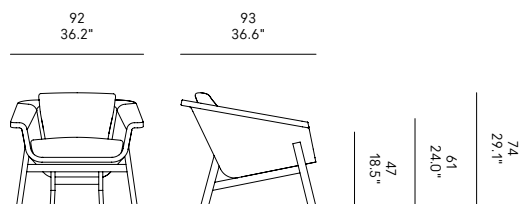

C.O.M. Client's Own Material	Ecopelle Faux leather Simili cuir Kunstleder Ecopiel	Tessuto Fabric Tissu Stoff Tejido				Metraggio Metreage Métrage Stoffbedarf Metraje (roll H 140cm)	Pelle Leather Cuir Leder Piel		Metraggio Metreage Métrage Stoffbedarf Metraje
			Basic	Superior	Top	Exclusive		Major	Luxury	
SIENNA		SIFNECPECP	SIFNTOTO	SIFNT1T1	SIFNT2T2	SIFNT3T3	m 7 monocol. m 2,5 cushions m 5 body	SIFNP1P1	SIFNP1P2	m² 12 monocol. m² 4 cushions m² 8,5 body