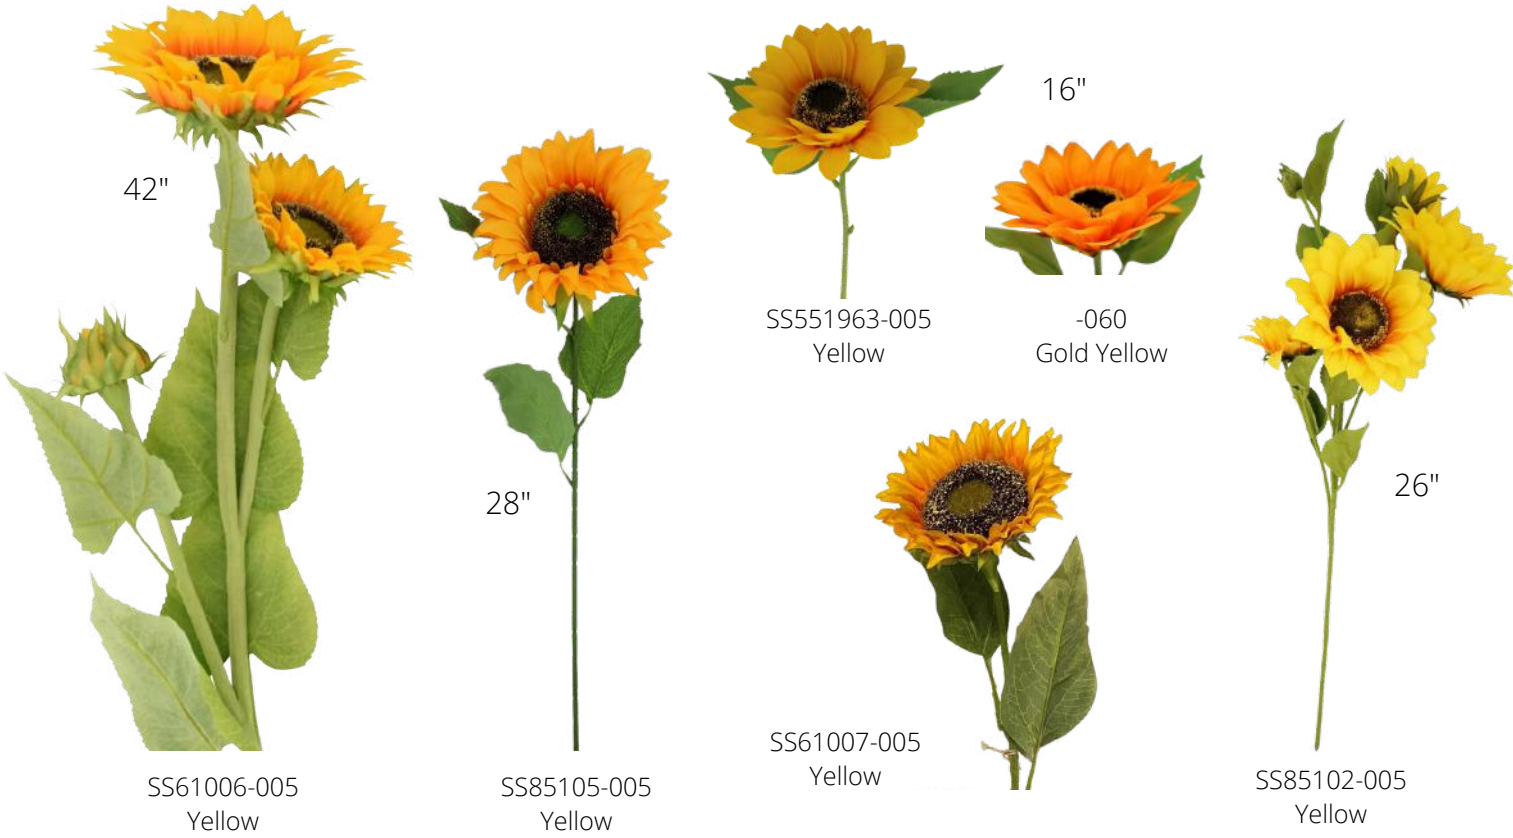

Sunflowers