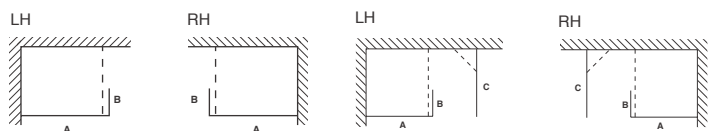

Configurations