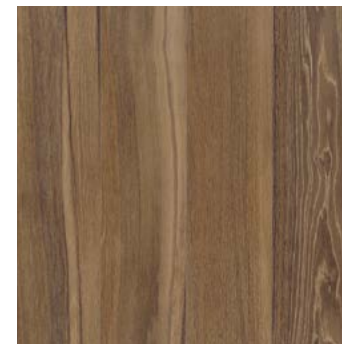

# Essential

GRES PORCELLANATO BODY-COLOR

SBIANCATO

FUMÈ

FRASSINO

NOCE

20,13x120,8 - 8" x 48"

15,1x90,6 - 6" x 36"

Naturale/Rettificato  
Matte/Rectified  
Matt/Rektifiziert  
Matt/Rectifié

ESSENTIAL  
FRASSINO 20,13x120,8 - 8" x 48"  
Naturale/Rettificato - Matte/Rectified

**ESSENTIAL**  
GRES PORCELLANATO BODY-COLOR